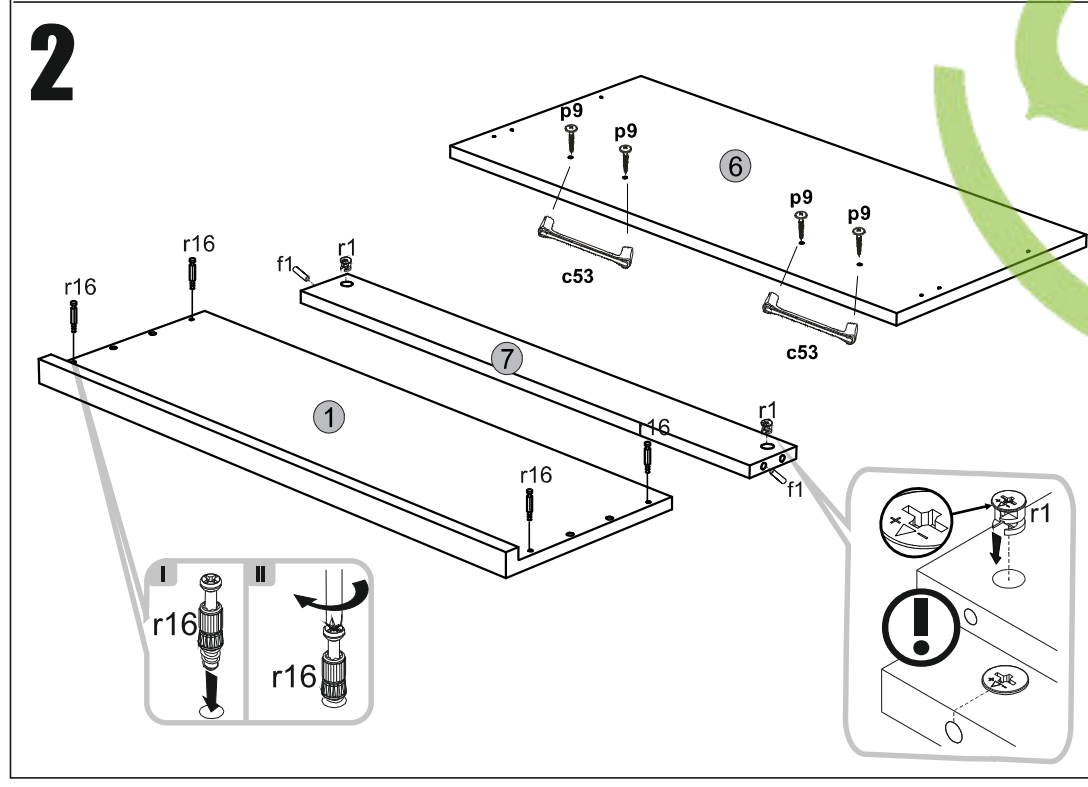

Instalation manual

TOP-MIX: SZFK_BUT_2K

Element symbol	Dimensions				Code	Package
	800	270	16/32	1		
1	800	270	16/32	1	T-209	1/1
2	829	250	16	1	T-115	1/1
3	829	250	16	1	T-116	1/1
4	766	60	16	1	T-408	1/1
5	766	60	16	1	T-409	1/1
6	346	762	16	2	T-010	1/1
7	766	80	16	1	T-410	1/1
8	756	85	10	2	T-316	1/1
9	756	140	10	4	T-317	1/1
10	760	396	3	2	T-611	1/1