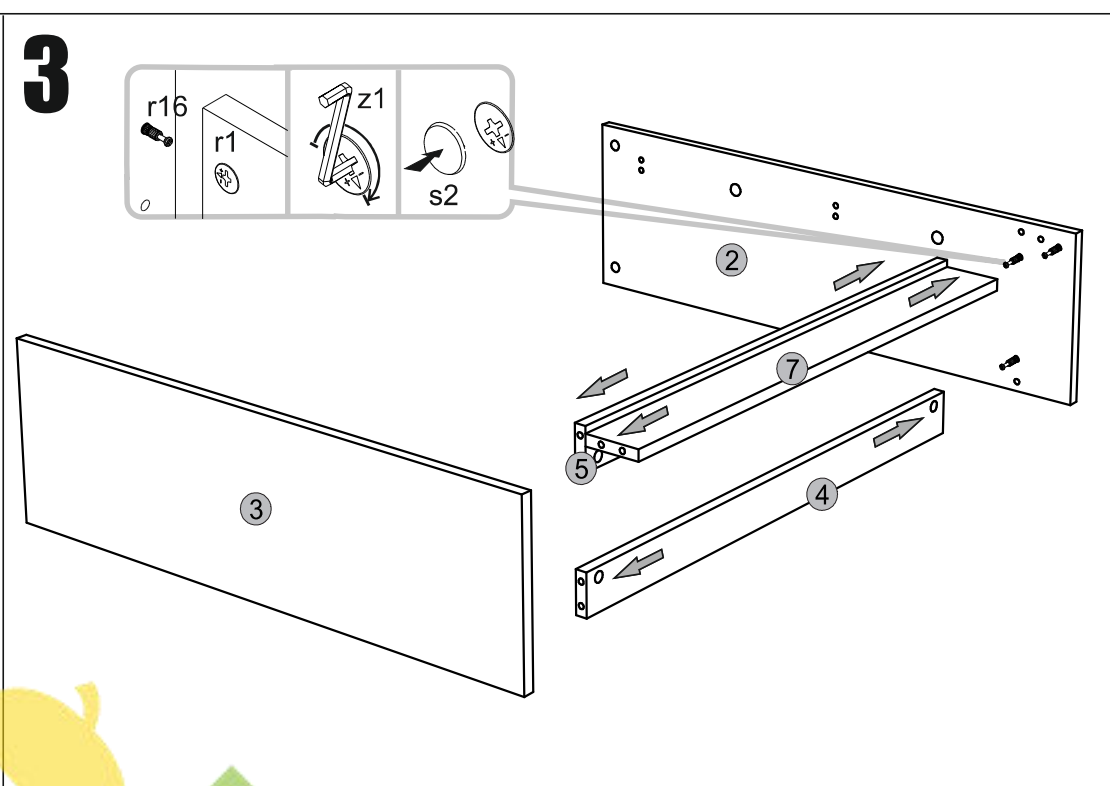

Instalation manual

TOP-MIX: SZFK_BUT_2K

Element symbol	Dimensions				Code	Package
	800	270	16/32	1		
1	800	270	16/32	1	T-209	1/1
2	829	250	16	1	T-115	1/1
3	829	250	16	1	T-116	1/1
4	766	60	16	1	T-408	1/1
5	766	60	16	1	T-409	1/1
6	346	762	16	2	T-010	1/1
7	766	80	16	1	T-410	1/1
8	756	85	10	2	T-316	1/1
9	756	140	10	4	T-317	1/1
10	760	396	3	2	T-611	1/1