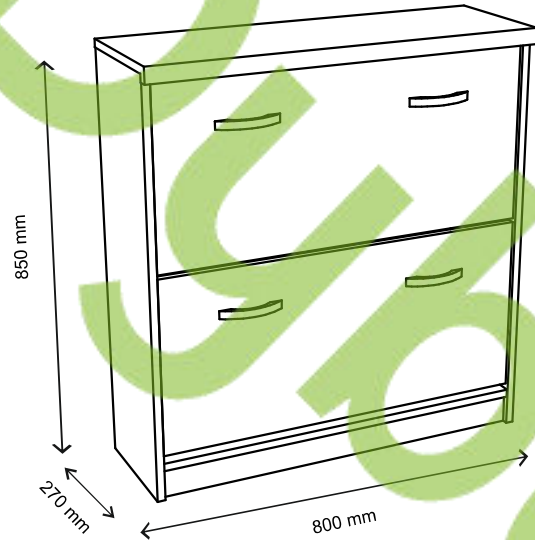

Instalation manual

TOP-MIX: SZFK_BUT_2K

Element symbol	Dimensions				Code	Package
	800	270	16/32	1		
1	800	270	16/32	1	T-209	1/1
2	829	250	16	1	T-115	1/1
3	829	250	16	1	T-116	1/1
4	766	60	16	1	T-408	1/1
5	766	60	16	1	T-409	1/1
6	346	762	16	2	T-010	1/1
7	766	80	16	1	T-410	1/1
8	756	85	10	2	T-316	1/1
9	756	140	10	4	T-317	1/1
10	760	396	3	2	T-611	1/1