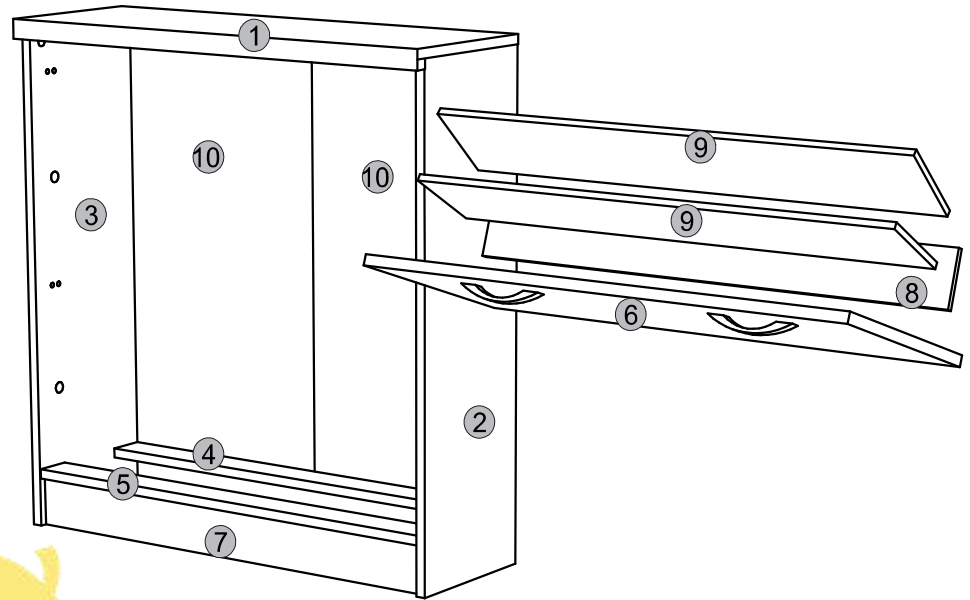

Instalation manual

TOP-MIX: SZFK_BUT_2K

Element symbol	Dimensions				Code	Package
	800	270	16/32	1		
1	800	270	16/32	1	T-209	1/1
2	829	250	16	1	T-115	1/1
3	829	250	16	1	T-116	1/1
4	766	60	16	1	T-408	1/1
5	766	60	16	1	T-409	1/1
6	346	762	16	2	T-010	1/1
7	766	80	16	1	T-410	1/1
8	756	85	10	2	T-316	1/1
9	756	140	10	4	T-317	1/1
10	760	396	3	2	T-611	1/1