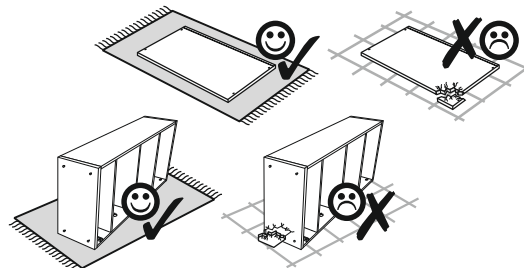

Instalation manual

TOP-MIX: SZFK_BUT_2K

Element symbol	Dimensions				Code	Package
	800	270	16/32	1		
1	800	270	16/32	1	T-209	1/1
2	829	250	16	1	T-115	1/1
3	829	250	16	1	T-116	1/1
4	766	60	16	1	T-408	1/1
5	766	60	16	1	T-409	1/1
6	346	762	16	2	T-010	1/1
7	766	80	16	1	T-410	1/1
8	756	85	10	2	T-316	1/1
9	756	140	10	4	T-317	1/1
10	760	396	3	2	T-611	1/1