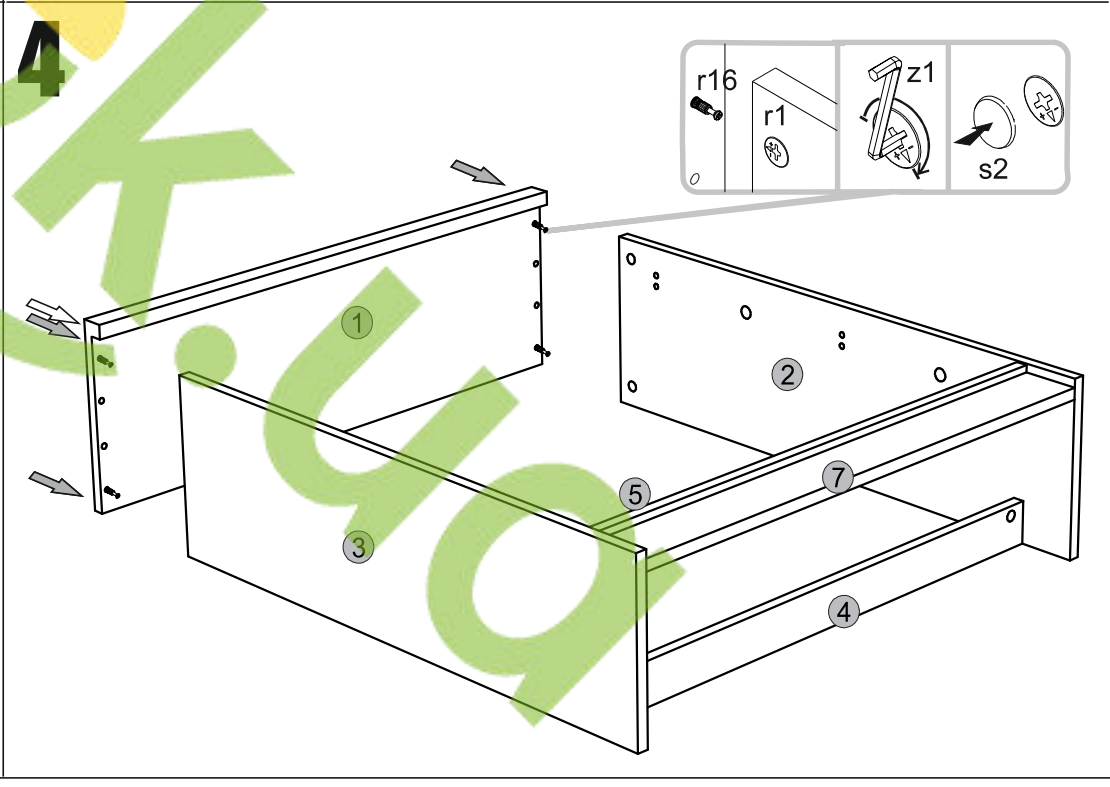

Instalation manual

TOP-MIX: SZFK_BUT_2K

Element symbol	Dimensions				Code	Package
	800	270	16/32	1		
1	800	270	16/32	1	T-209	1/1
2	829	250	16	1	T-115	1/1
3	829	250	16	1	T-116	1/1
4	766	60	16	1	T-408	1/1
5	766	60	16	1	T-409	1/1
6	346	762	16	2	T-010	1/1
7	766	80	16	1	T-410	1/1
8	756	85	10	2	T-316	1/1
9	756	140	10	4	T-317	1/1
10	760	396	3	2	T-611	1/1