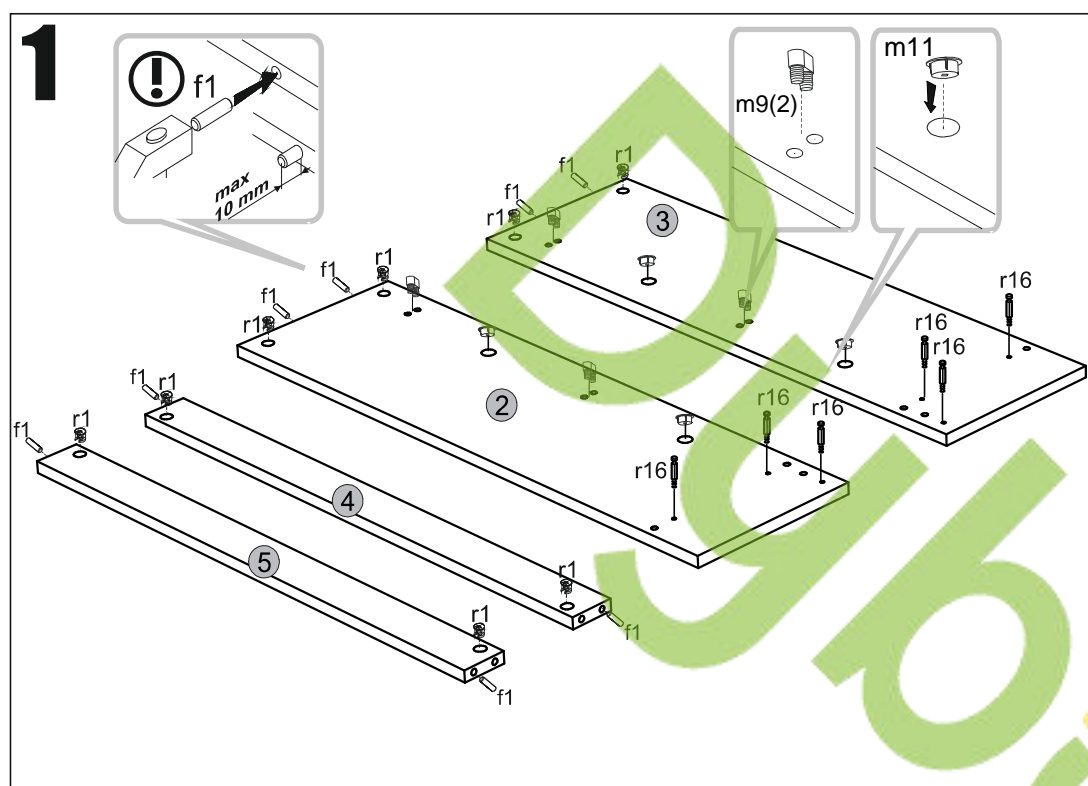

Instalation manual

TOP-MIX: SZFK_BUT_2K

Element symbol	Dimensions				Code	Package
	800	270	16/32	1		
1	800	270	16/32	1	T-209	1/1
2	829	250	16	1	T-115	1/1
3	829	250	16	1	T-116	1/1
4	766	60	16	1	T-408	1/1
5	766	60	16	1	T-409	1/1
6	346	762	16	2	T-010	1/1
7	766	80	16	1	T-410	1/1
8	756	85	10	2	T-316	1/1
9	756	140	10	4	T-317	1/1
10	760	396	3	2	T-611	1/1