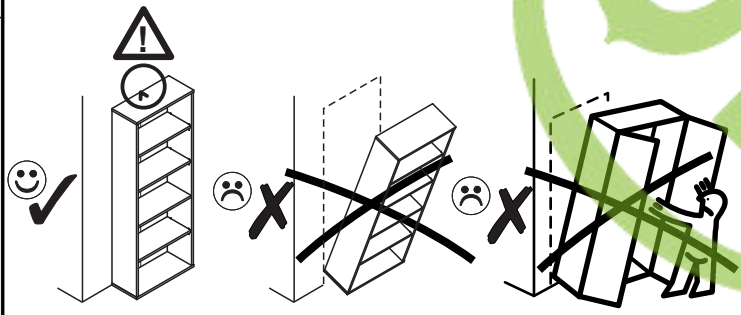

Instalation manual

TOP-MIX: SZFK_BUT_2K

Element symbol	Dimensions				Code	Package
	800	270	16/32	1		
1	800	270	16/32	1	T-209	1/1
2	829	250	16	1	T-115	1/1
3	829	250	16	1	T-116	1/1
4	766	60	16	1	T-408	1/1
5	766	60	16	1	T-409	1/1
6	346	762	16	2	T-010	1/1
7	766	80	16	1	T-410	1/1
8	756	85	10	2	T-316	1/1
9	756	140	10	4	T-317	1/1
10	760	396	3	2	T-611	1/1