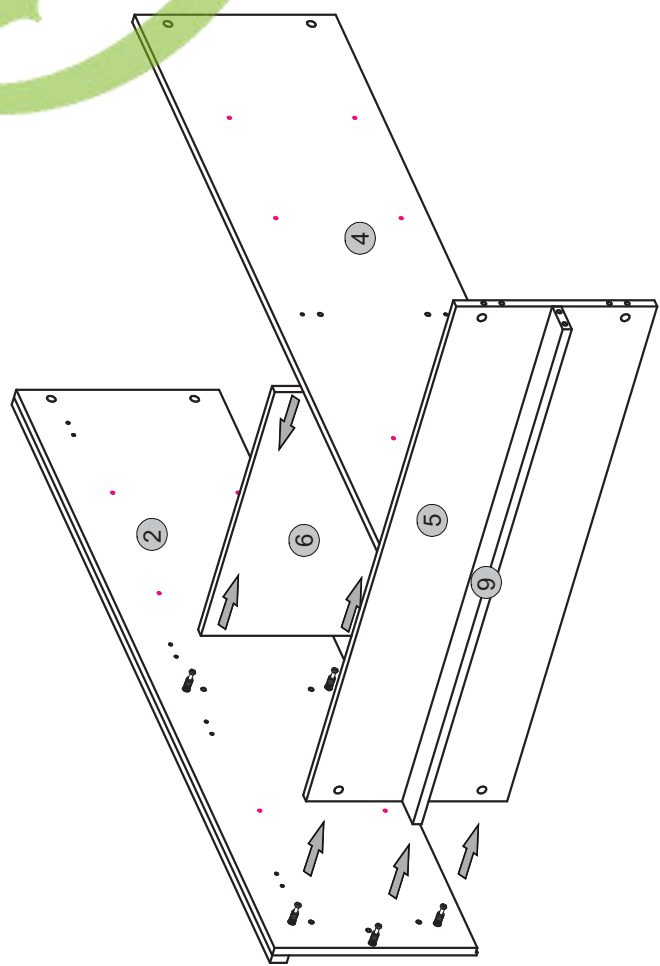

## WITRYNA NISKA INES 4

Element symbol	Dimensions	Code	Package
1	1498 365	WIT_2W2D_ialvzi.001	1/4
2	1498 365	WIT_2W2D_ialvzi.002	1/4
3	1148 372	WIT_2W2D_ialvzi.003	2/4
4	1422 359	WIT_2W2D_ialvzi.004	1/4
5	1082 359	WIT_2W2D_ialvzi.005	2/4
6	533 337	WIT_2W2D_ialvzi.006	2/4
7	533 337	WIT_2W2D_ialvzi.007	2/4
8	533 337	WIT_2W2D_ialvzi.008	2/4
9	1082 60	WIT_2W2D_ialvzi.009	2/4
10	1463 550	WIT_2W2D_ialvzi.010	1/4
11	677 421	WIT_2W2D_ialvzi.011	4/4
12	630 527	WIT_2W2D_ialvzi.012	3/4
13	630 527	WIT_2W2D_ialvzi.013	3/4

5x	1x	1x	1x	1x	1x	22x	22x	22x	8x	8x
k1	p17	n14	f3	f3	r1	r16	s2	a143	b119	
4x	4x	4x	24x	22x	50x	8x	8x	8x	8x	8x
p52	n260	j8	d1	d1	i1	i1	i1	i1	i1	i1
4x	n260.01.007	φ4x25 mm	φ5x17 mm	φ5x17 mm	φ5x12mm φ16	φ5x12mm φ16	φ5x12mm φ16	φ5x12mm φ16	φ5x12mm φ16	φ5x12mm φ16
1x	22x	16x	4x	4x	4x	4x	4x	4x	4x	4x
z1	f1	p25	p25	p25	p25	p25	p25	p25	p25	p25
φ3x16 mm	φ8x30 mm	φ3,5x16 mm	φ3,5x16 mm	φ3,5x16 mm	φ3,5x16 mm	φ3,5x16 mm	φ3,5x16 mm	φ3,5x16 mm	φ3,5x16 mm	φ3,5x16 mm

1

3

2

4

7

5

8

6