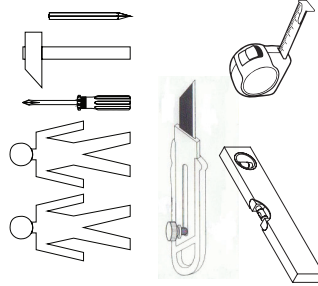

## WITRYNA NISKA INES 4

Element symbol	Dimensions	Code	Package
1	1498 365	WIT_2W2D_ialvzi.001	1/4
2	1498 365	WIT_2W2D_ialvzi.002	1/4
3	1148 372	WIT_2W2D_ialvzi.003	2/4
4	1422 359	WIT_2W2D_ialvzi.004	1/4
5	1082 359	WIT_2W2D_ialvzi.005	2/4
6	533 337	WIT_2W2D_ialvzi.006	2/4
7	533 337	WIT_2W2D_ialvzi.007	2/4
8	533 337	WIT_2W2D_ialvzi.008	2/4
9	1082 60	WIT_2W2D_ialvzi.009	2/4
10	1463 550	WIT_2W2D_ialvzi.010	1/4
11	677 421	WIT_2W2D_ialvzi.011	4/4
12	630 527	WIT_2W2D_ialvzi.012	3/4
13	630 527	WIT_2W2D_ialvzi.013	3/4

5x	1x	1x	1x	1x	1x	22x	22x	22x	8x	8x
k1	p17	n14	f3	f3	r1	r16	s2	a143	b119	
4x	4x	4x	24x	22x	50x	8x	8x	8x	8x	8x
p52	n260	j8	d1	d1	i1	i1	i1	i1	i1	i1
4x	n260.01.007	φ4x25 mm	φ5x17 mm	φ5x17 mm	φ5x12mm φ16	φ5x12mm φ16	φ5x12mm φ16	φ5x12mm φ16	φ5x12mm φ16	φ5x12mm φ16
1x	22x	16x	4x	4x	4x	4x	4x	4x	4x	4x
z1	f1	p25	p25	p25	p25	p25	p25	p25	p25	p25
φ3x16 mm	φ8x30 mm	φ3,5x16 mm	φ3,5x16 mm	φ3,5x16 mm	φ3,5x16 mm	φ3,5x16 mm	φ3,5x16 mm	φ3,5x16 mm	φ3,5x16 mm	φ3,5x16 mm