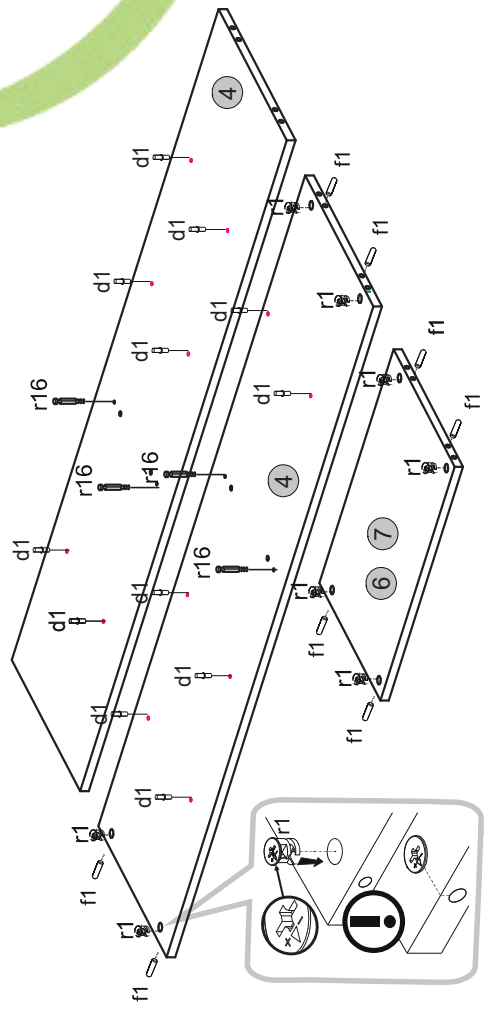

## WITRYNA NISKA INES 4

Element symbol	Dimensions	Code	Package
1	1498 365	WIT_2W2D_ialvzi.001	1/4
2	1498 365	WIT_2W2D_ialvzi.002	1/4
3	1148 372	WIT_2W2D_ialvzi.003	2/4
4	1422 359	WIT_2W2D_ialvzi.004	1/4
5	1082 359	WIT_2W2D_ialvzi.005	2/4
6	533 337	WIT_2W2D_ialvzi.006	2/4
7	533 337	WIT_2W2D_ialvzi.007	2/4
8	533 337	WIT_2W2D_ialvzi.008	2/4
9	1082 60	WIT_2W2D_ialvzi.009	2/4
10	1463 550	WIT_2W2D_ialvzi.010	1/4
11	677 421	WIT_2W2D_ialvzi.011	4/4
12	630 527	WIT_2W2D_ialvzi.012	3/4
13	630 527	WIT_2W2D_ialvzi.013	3/4

5x	1x	1x	1x	1x	1x	22x	22x	22x	8x	8x
k1	p17	n14	f3	f3	r1	r16	s2	a143	b119	
4x	4x	4x	24x	22x	50x	8x	8x	8x	8x	8x
p52	n260	j8	d1	d1	i1	i1	i1	i1	i1	i1
4x	n260.01.007	φ4x25 mm	φ5x17 mm	φ5x17 mm	φ5x12mm φ16	φ5x12mm φ16	φ5x12mm φ16	φ5x12mm φ16	φ5x12mm φ16	φ5x12mm φ16
1x	22x	16x	4x	4x	4x	4x	4x	4x	4x	4x
z1	f1	p25	p25	p25	p25	p25	p25	p25	p25	p25
φ3x16 mm	φ8x30 mm	φ3,5x16 mm	φ3,5x16 mm	φ3,5x16 mm	φ3,5x16 mm	φ3,5x16 mm	φ3,5x16 mm	φ3,5x16 mm	φ3,5x16 mm	φ3,5x16 mm

1

3

2

4

7

5

8

6