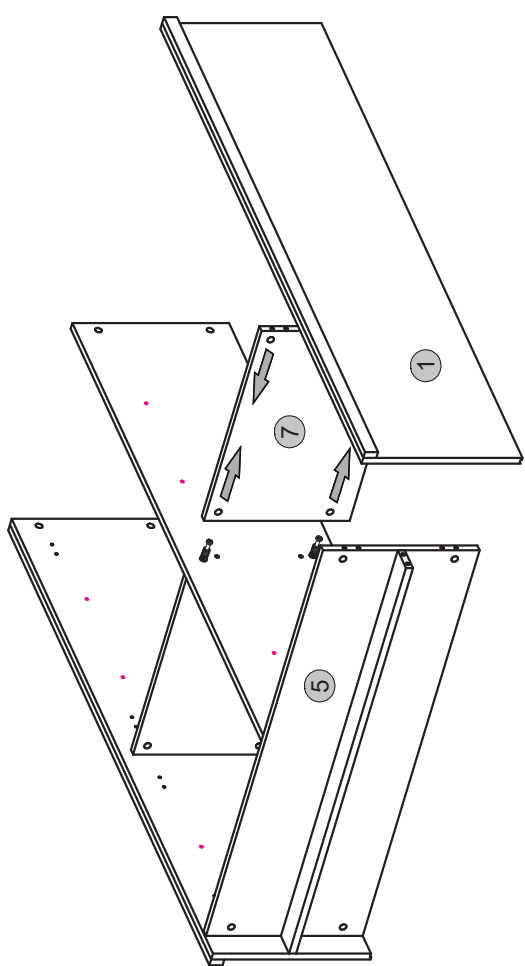

## WITRYNA NISKA INES 4

Element symbol	Dimensions	Code	Package
1	1498 365	WIT_2W2D_ialvzi.001	1/4
2	1498 365	WIT_2W2D_ialvzi.002	1/4
3	1148 372	WIT_2W2D_ialvzi.003	2/4
4	1422 359	WIT_2W2D_ialvzi.004	1/4
5	1082 359	WIT_2W2D_ialvzi.005	2/4
6	533 337	WIT_2W2D_ialvzi.006	2/4
7	533 337	WIT_2W2D_ialvzi.007	2/4
8	533 337	WIT_2W2D_ialvzi.008	2/4
9	1082 60	WIT_2W2D_ialvzi.009	2/4
10	1463 550	WIT_2W2D_ialvzi.010	1/4
11	677 421	WIT_2W2D_ialvzi.011	4/4
12	630 527	WIT_2W2D_ialvzi.012	3/4
13	630 527	WIT_2W2D_ialvzi.013	3/4

5x	1x	1x	1x	1x	1x	22x	22x	22x	8x	8x
k1	p17	n14	f3	f3	r1	r16	s2	a143	b119	
4x	4x	4x	24x	22x	50x	8x	8x	8x	8x	8x
p52	n260	j8	d1	d1	i1	i1	i1	i1	i1	i1
4x	n260.01.007	φ4x25 mm	φ5x17 mm	φ5x17 mm	φ5x12mm φ16	φ5x12mm φ16	φ5x12mm φ16	φ5x12mm φ16	φ5x12mm φ16	φ5x12mm φ16
1x	22x	16x	4x	4x	4x	4x	4x	4x	4x	4x
z1	f1	p25	p25	p25	p25	p25	p25	p25	p25	p25
φ3x16 mm	φ8x30 mm	φ3,5x16 mm	φ3,5x16 mm	φ3,5x16 mm	φ3,5x16 mm	φ3,5x16 mm	φ3,5x16 mm	φ3,5x16 mm	φ3,5x16 mm	φ3,5x16 mm

1

3

2

4

7

5

8

6