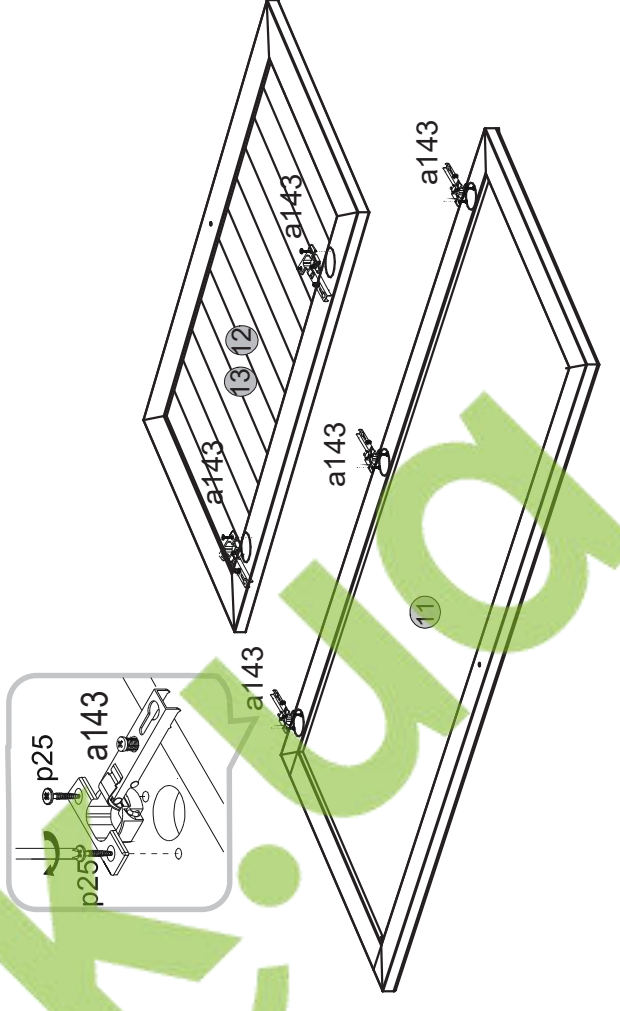

## WITRYNA NISKA INES 4

Element symbol	Dimensions	Code	Package
1	1498 365	WIT_2W2D_ialvzi.001	1/4
2	1498 365	WIT_2W2D_ialvzi.002	1/4
3	1148 372	WIT_2W2D_ialvzi.003	2/4
4	1422 359	WIT_2W2D_ialvzi.004	1/4
5	1082 359	WIT_2W2D_ialvzi.005	2/4
6	533 337	WIT_2W2D_ialvzi.006	2/4
7	533 337	WIT_2W2D_ialvzi.007	2/4
8	533 337	WIT_2W2D_ialvzi.008	2/4
9	1082 60	WIT_2W2D_ialvzi.009	2/4
10	1463 550	WIT_2W2D_ialvzi.010	1/4
11	677 421	WIT_2W2D_ialvzi.011	4/4
12	630 527	WIT_2W2D_ialvzi.012	3/4
13	630 527	WIT_2W2D_ialvzi.013	3/4

5x	1x	1x	1x	1x	1x	22x	22x	22x	8x	8x
k1	p17	n14	f3	f3	r1	r16	s2	a143	b119	
4x	4x	4x	24x	22x	50x	8x	8x	8x	8x	8x
p52	n260	j8	d1	d1	i1	i1	i1	i1	i1	i1
4x	n260.01.007	φ4x25 mm	φ5x17 mm	φ5x17 mm	φ5x12mm φ16	φ5x12mm φ16	φ5x12mm φ16	φ5x12mm φ16	φ5x12mm φ16	φ5x12mm φ16
1x	22x	16x	4x	4x	4x	4x	4x	4x	4x	4x
z1	f1	p25	p25	p25	p25	p25	p25	p25	p25	p25
φ3x16 mm	φ8x30 mm	φ3,5x16 mm	φ3,5x16 mm	φ3,5x16 mm	φ3,5x16 mm	φ3,5x16 mm	φ3,5x16 mm	φ3,5x16 mm	φ3,5x16 mm	φ3,5x16 mm

1

3

2

4

7

5

8

6