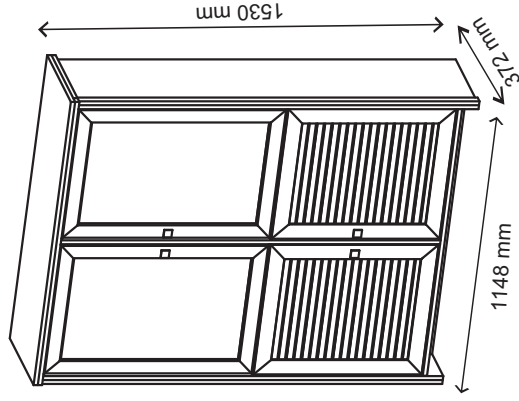

## WITRYNA NISKA INES 4

Element symbol	Dimensions	Code	Package
1	1498 365	WIT_2W2D_ialvzi.001	1/4
2	1498 365	WIT_2W2D_ialvzi.002	1/4
3	1148 372	WIT_2W2D_ialvzi.003	2/4
4	1422 359	WIT_2W2D_ialvzi.004	1/4
5	1082 359	WIT_2W2D_ialvzi.005	2/4
6	533 337	WIT_2W2D_ialvzi.006	2/4
7	533 337	WIT_2W2D_ialvzi.007	2/4
8	533 337	WIT_2W2D_ialvzi.008	2/4
9	1082 60	WIT_2W2D_ialvzi.009	2/4
10	1463 550	WIT_2W2D_ialvzi.010	1/4
11	677 421	WIT_2W2D_ialvzi.011	4/4
12	630 527	WIT_2W2D_ialvzi.012	3/4
13	630 527	WIT_2W2D_ialvzi.013	3/4

5x	1x	1x	1x	1x	1x	22x	22x	22x	8x	8x
k1	p17	n14	f3	f3	r1	r16	s2	a143	b119	
4x	4x	4x	24x	22x	50x	8x	8x	8x	8x	8x
p52	n260	j8	d1	d1	i1	i1	i1	i1	i1	i1
4x	n260.01.007	φ4x25 mm	φ5x17 mm	φ5x17 mm	φ5x12mm φ16	φ5x12mm φ16	φ5x12mm φ16	φ5x12mm φ16	φ5x12mm φ16	φ5x12mm φ16
1x	22x	16x	4x	4x	4x	4x	4x	4x	4x	4x
z1	f1	p25	p25	p25	p25	p25	p25	p25	p25	p25
φ3x16 mm	φ8x30 mm	φ3,5x16 mm	φ3,5x16 mm	φ3,5x16 mm	φ3,5x16 mm	φ3,5x16 mm	φ3,5x16 mm	φ3,5x16 mm	φ3,5x16 mm	φ3,5x16 mm