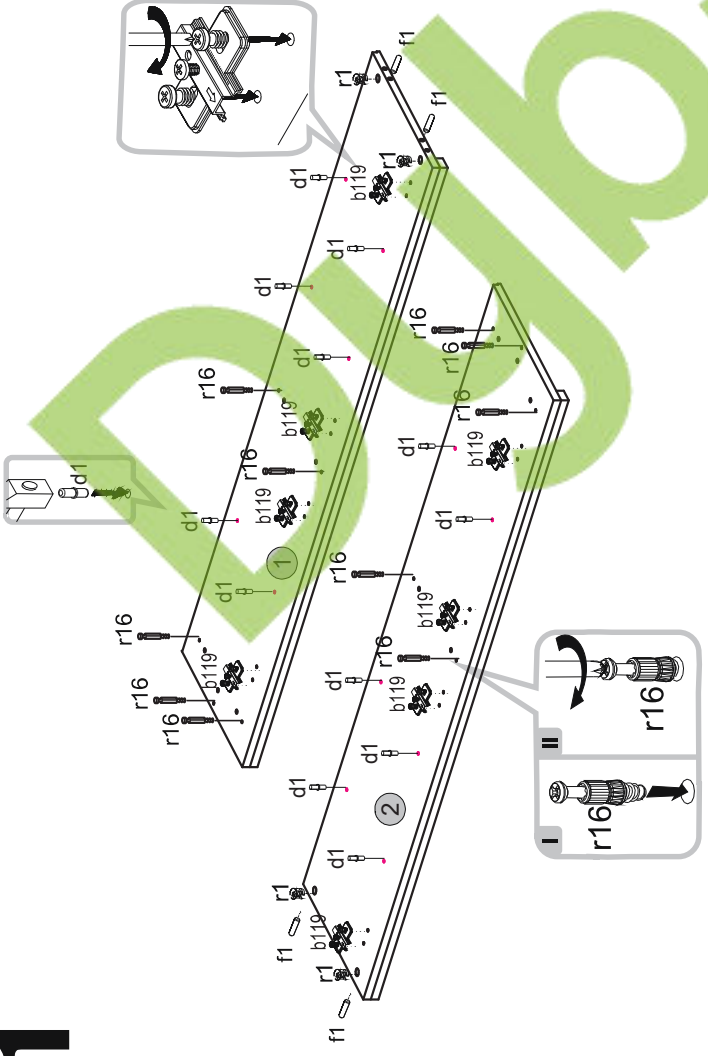

## WITRYNA NISKA INES 4

Element symbol	Dimensions	Code	Package
1	1498 365	WIT_2W2D_ialvzi.001	1/4
2	1498 365	WIT_2W2D_ialvzi.002	1/4
3	1148 372	WIT_2W2D_ialvzi.003	2/4
4	1422 359	WIT_2W2D_ialvzi.004	1/4
5	1082 359	WIT_2W2D_ialvzi.005	2/4
6	533 337	WIT_2W2D_ialvzi.006	2/4
7	533 337	WIT_2W2D_ialvzi.007	2/4
8	533 337	WIT_2W2D_ialvzi.008	2/4
9	1082 60	WIT_2W2D_ialvzi.009	2/4
10	1463 550	WIT_2W2D_ialvzi.010	1/4
11	677 421	WIT_2W2D_ialvzi.011	4/4
12	630 527	WIT_2W2D_ialvzi.012	3/4
13	630 527	WIT_2W2D_ialvzi.013	3/4

5x	1x	1x	1x	1x	1x	22x	22x	22x	8x	8x
k1	p17	n14	f3	f3	r1	r16	s2	a143	b119	
4x	4x	4x	24x	22x	50x	8x	8x	8x	8x	8x
p52	n260	j8	d1	d1	i1	i1	i1	i1	i1	i1
4x	n260.01.007	φ4x25 mm	φ5x17 mm	φ5x17 mm	φ5x12mm φ16	φ5x12mm φ16	φ5x12mm φ16	φ5x12mm φ16	φ5x12mm φ16	φ5x12mm φ16
1x	22x	16x	4x	4x	4x	4x	4x	4x	4x	4x
z1	f1	p25	p25	p25	p25	p25	p25	p25	p25	p25
φ3x16 mm	φ8x30 mm	φ3,5x16 mm	φ3,5x16 mm	φ3,5x16 mm	φ3,5x16 mm	φ3,5x16 mm	φ3,5x16 mm	φ3,5x16 mm	φ3,5x16 mm	φ3,5x16 mm

1

3

2

4

7

5

8

6