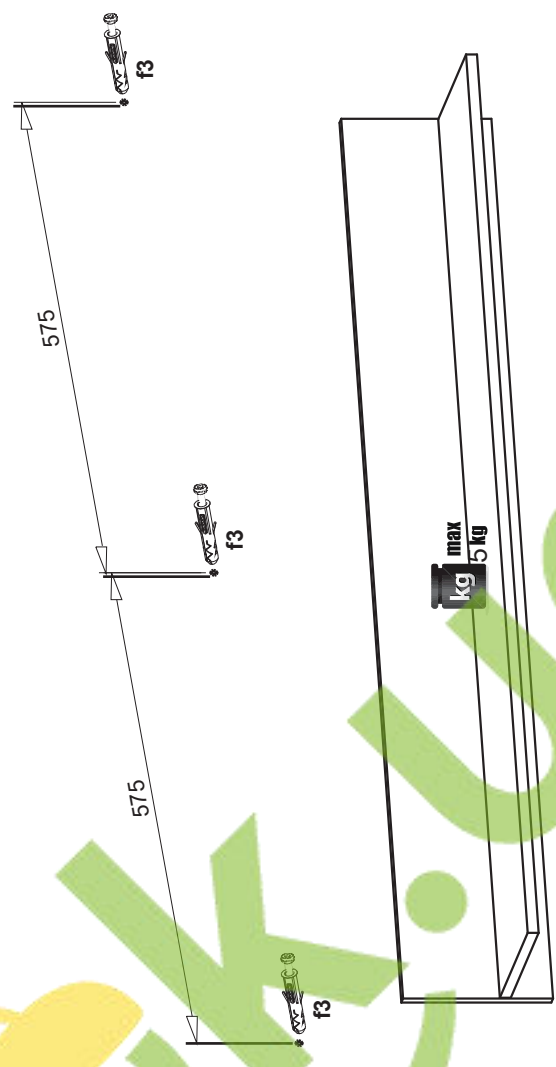

Installation manual

POLKA 140 INES 3

Element symbol	Dimensions	Code	Package
1	1376 220	POL_140.001	1/1
2	220 1379	POL_140.002	1/1

1

3

2

kg max
5 kg