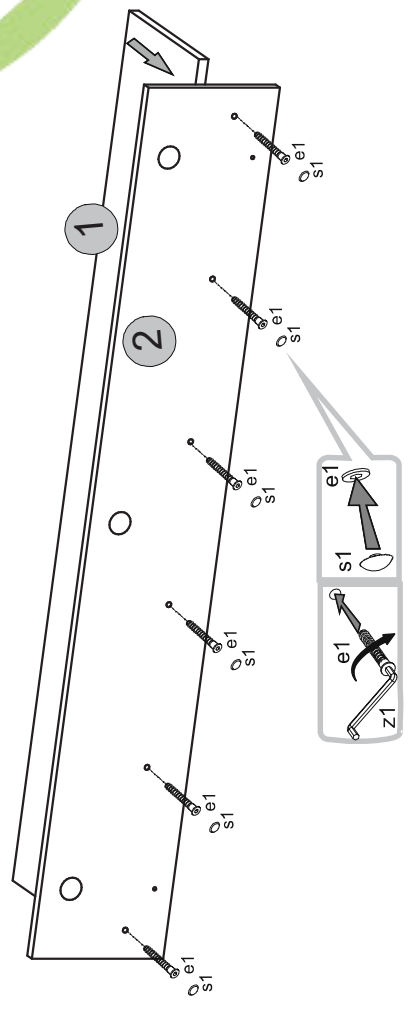

Installation manual

POLKA 140 INES 3

Element symbol	Dimensions	Code	Package
1	1376 220	POL_140.001	1/1
2	220 1379	POL_140.002	1/1

1

3

2

kg max
5 kg