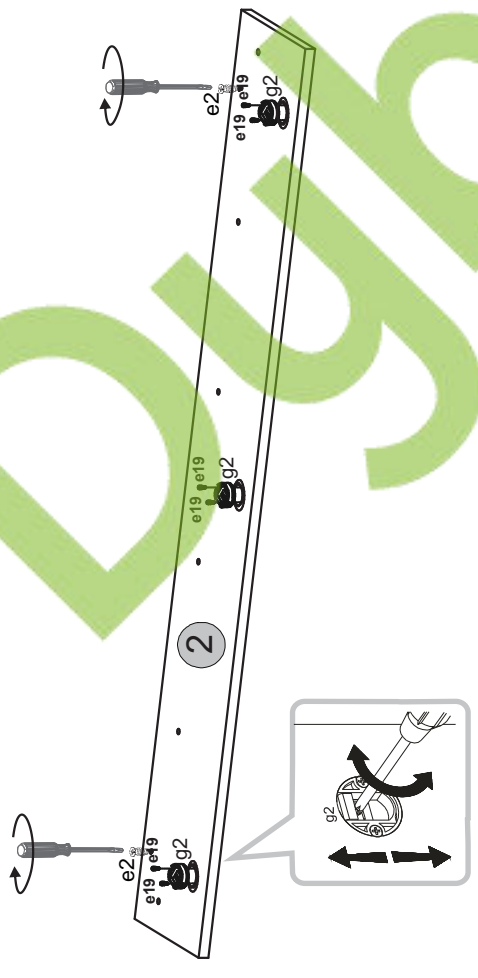

Installation manual

POLKA 140 INES 3

Element symbol	Dimensions	Code	Package
1	1376 220	POL_140.001	1/1
2	220 1379	POL_140.002	1/1

1

3

2

kg max
5 kg