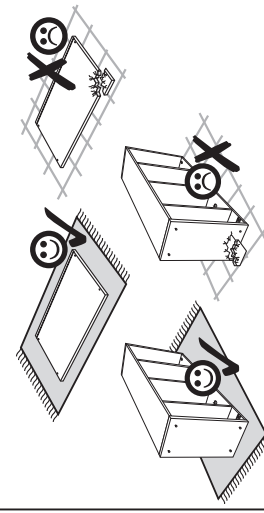

Installation manual

POLKA 140 INES 3

Element symbol	Dimensions	Code	Package
1	1376 220	POL_140.001	1/1
2	220 1379	POL_140.002	1/1

1

3

2

kg max
5 kg