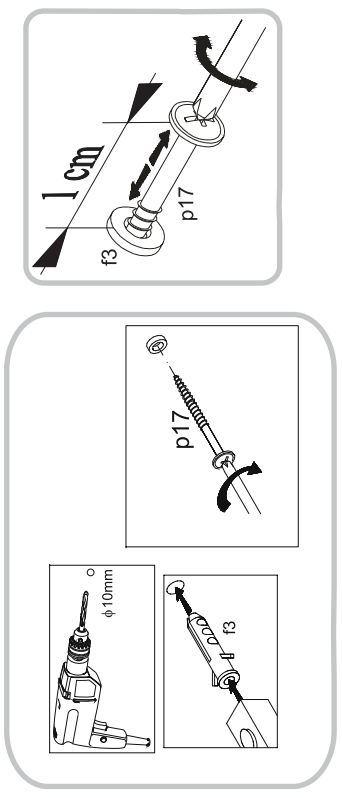

Installation manual

POLKA 140 INES 3

Element symbol	Dimensions	Code	Package
1	1376 220	POL_140.001	1/1
2	220 1379	POL_140.002	1/1

1

3

2

kg max
5 kg