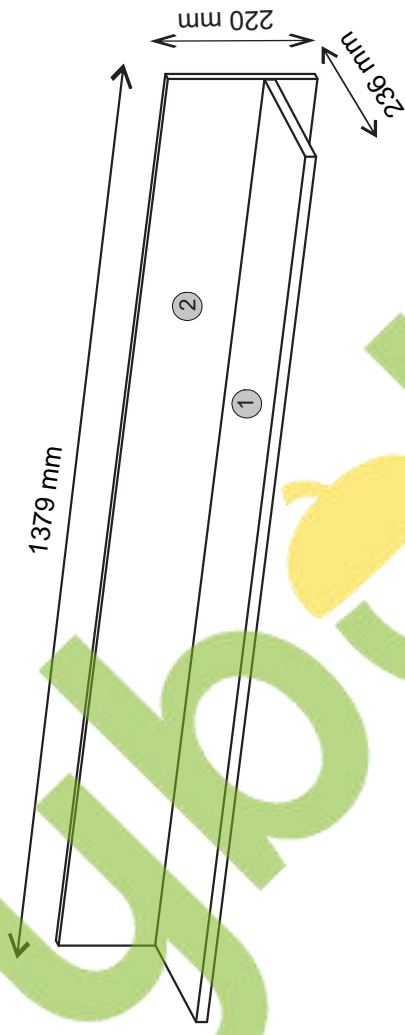

Installation manual

POLKA 140 INES 3

Element symbol	Dimensions	Code	Package
1	1376 220	POL_140.001	1/1
2	220 1379	POL_140.002	1/1

1

3

2

kg max
5 kg