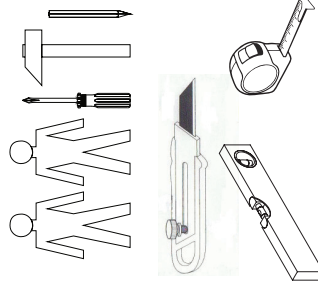

Installation manual

POLKA 140 INES 3

Element symbol	Dimensions	Code	Package
1	1376 220	POL_140.001	1/1
2	220 1379	POL_140.002	1/1

1

3

2

kg max
5 kg