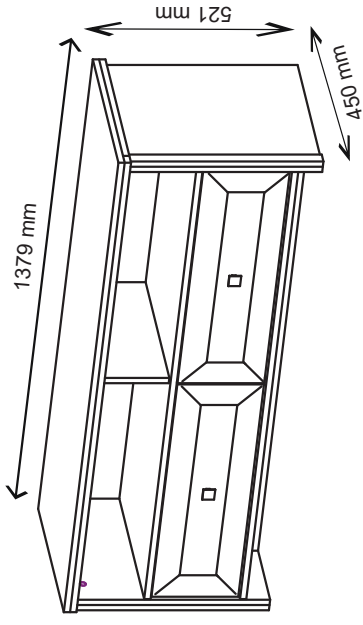

Instalation manual

SZAFKA RTV 140 INES 2

Element symbol	Dimensions	Code	Package
1	1379	RTV_2S_alyzi.001	1/2
2	1313	RTV_2S_alyzi.002	1/2
3	1313	RTV_2S_alyzi.003	1/2
4	652	RTV_2S_alyzi.004	2/2
5	652	RTV_2S_alyzi.005	2/2
6	227	RTV_2S_alyzi.006	1/2
7	1304	RTV_2S_alyzi.007	1/2
8	186	RTV_2S_alyzi.008	1/2
9	591	RTV_2S_alyzi.009	1/2
10	400	RTV_2S_alyzi.010	1/2
11	400	RTV_2S_alyzi.011	1/2
12	454	RTV_2S_alyzi.018	1/2
13	609	RTV_2S_alyzi.021	1/2
14	489	RTV_2S_alyzi.016	1/2
15	489	RTV_2S_alyzi.017	1/2

2x		$\phi 3 \times 16$ mm	p2	2x		n260.01.007	n260
2x		L-400	400 mm	40x		l1	l1
1x		z1	$\phi 8 \times 30$ mm	24x		p25	p25
30x		f1	$\phi 8 \times 30$ mm	30x		r1	r1
				10x		s1	s1
				10x		e1	e1
				2x		c175	c175
				2x		j8	j8
				2x		M4x25 mm	M4x25 mm
				5x		k1	k1
				30x		r16	r16
				30x		s2	s2