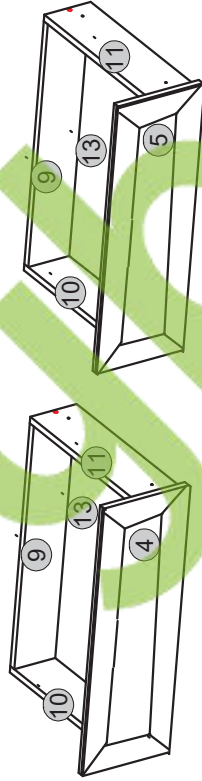

Instalation manual

SZAFKA RTV 140 INES 2

Element symbol	Dimensions	Code	Package
1	1379	RTV_2S_alyzi.001	1/2
2	1313	RTV_2S_alyzi.002	1/2
3	1313	RTV_2S_alyzi.003	1/2
4	652	RTV_2S_alyzi.004	2/2
5	652	RTV_2S_alyzi.005	2/2
6	227	RTV_2S_alyzi.006	1/2
7	1304	RTV_2S_alyzi.007	1/2
8	186	RTV_2S_alyzi.008	1/2
9	591	RTV_2S_alyzi.009	1/2
10	400	RTV_2S_alyzi.010	1/2
11	400	RTV_2S_alyzi.011	1/2
12	454	RTV_2S_alyzi.018	1/2
13	609	RTV_2S_alyzi.021	1/2
14	489	RTV_2S_alyzi.016	1/2
15	489	RTV_2S_alyzi.017	1/2

2x		$\phi 3 \times 16$ mm	p2	2x		n260.01.007	n260
2x		L-400	400 mm	40x		l1	l1
1x		z1	$\phi 8 \times 30$ mm	24x		p25	p25
30x		f1	$\phi 8 \times 30$ mm	30x		r1	r1
				10x		s1	s1
				10x		e1	e1
				2x		c175	c175
				2x		j8	j8
				2x		M4x25 mm	M4x25 mm
				5x		k1	k1
				30x		r16	r16
				30x		s2	s2

1

3

2

4

5

7

6

8