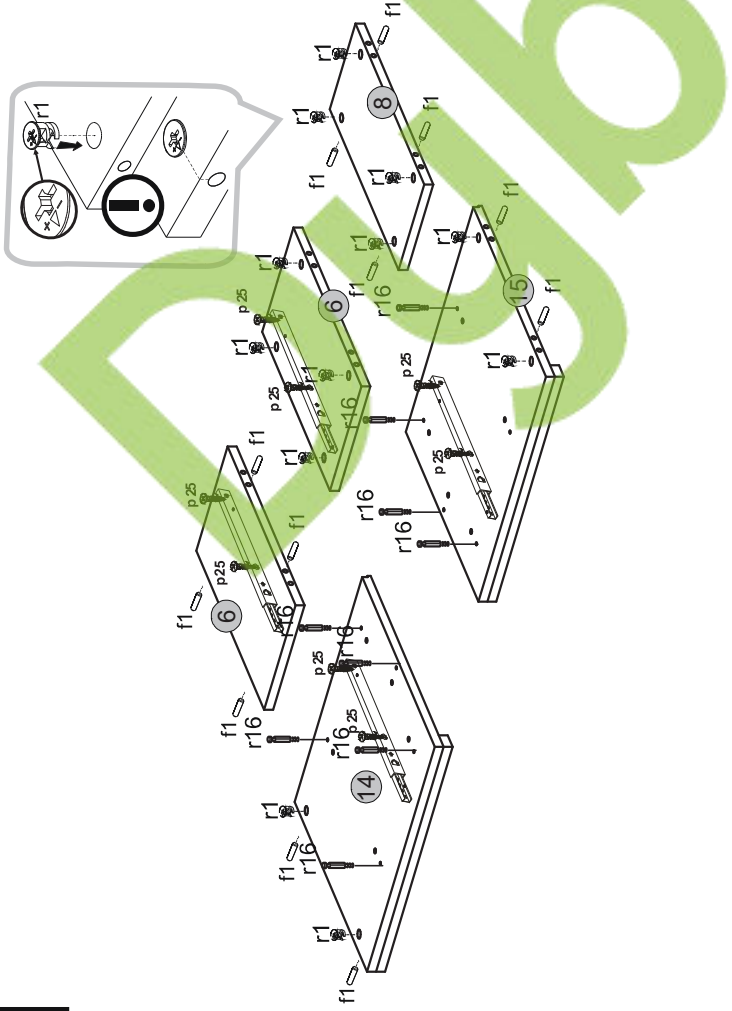

Instalation manual

SZAFKA RTV 140 INES 2

Element symbol	Dimensions	Code	Package
1	1379	RTV_2S_alyzi.001	1/2
2	1313	RTV_2S_alyzi.002	1/2
3	1313	RTV_2S_alyzi.003	1/2
4	652	RTV_2S_alyzi.004	2/2
5	652	RTV_2S_alyzi.005	2/2
6	227	RTV_2S_alyzi.006	1/2
7	1304	RTV_2S_alyzi.007	1/2
8	186	RTV_2S_alyzi.008	1/2
9	591	RTV_2S_alyzi.009	1/2
10	400	RTV_2S_alyzi.010	1/2
11	400	RTV_2S_alyzi.011	1/2
12	454	RTV_2S_alyzi.018	1/2
13	609	RTV_2S_alyzi.021	1/2
14	489	RTV_2S_alyzi.016	1/2
15	489	RTV_2S_alyzi.017	1/2

2x		$\phi 3 \times 16$ mm	p2	2x		n260.01.007	n260
2x		L-400	400 mm	40x		l1	l1
1x		z1	$\phi 8 \times 30$ mm	24x		p25	p25
30x		f1	$\phi 8 \times 30$ mm	30x		r1	r1
				10x		s1	s1
				10x		e1	e1
				2x		c175	c175
				2x		j8	j8
				2x		M4x25 mm	M4x25 mm
				5x		k1	k1
				30x		r16	r16
				30x		s2	s2

1

3

2

4

5

7

6

8