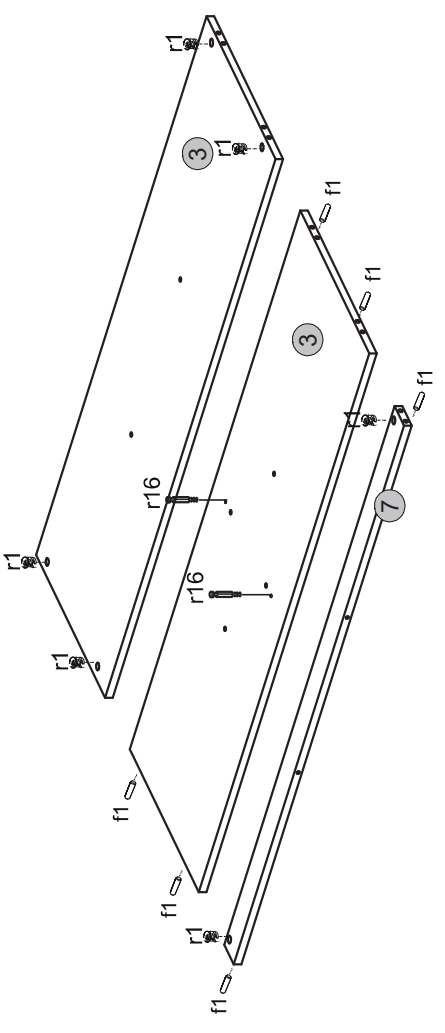

Instalation manual

SZAFKA RTV 140 INES 2

Element symbol	Dimensions	Code	Package
1	1379	RTV_2S_alyzi.001	1/2
2	1313	RTV_2S_alyzi.002	1/2
3	1313	RTV_2S_alyzi.003	1/2
4	652	RTV_2S_alyzi.004	2/2
5	652	RTV_2S_alyzi.005	2/2
6	227	RTV_2S_alyzi.006	1/2
7	1304	RTV_2S_alyzi.007	1/2
8	186	RTV_2S_alyzi.008	1/2
9	591	RTV_2S_alyzi.009	1/2
10	400	RTV_2S_alyzi.010	1/2
11	400	RTV_2S_alyzi.011	1/2
12	454	RTV_2S_alyzi.018	1/2
13	609	RTV_2S_alyzi.021	1/2
14	489	RTV_2S_alyzi.016	1/2
15	489	RTV_2S_alyzi.017	1/2

2x		$\phi 3 \times 16$ mm	p2	2x		n260.01.007	n260
2x		L-400	400 mm	40x		l1	l1
1x		z1	$\phi 8 \times 30$ mm	24x		p25	p25
30x		f1	$\phi 8 \times 30$ mm	30x		r1	r1
				10x		s1	s1
				10x		e1	e1
				2x		c175	c175
				2x		j8	j8
				2x		M4x25 mm	M4x25 mm
				5x		k1	k1
				30x		r16	r16
				30x		s2	s2

1

3

2

4

5

7

6

8