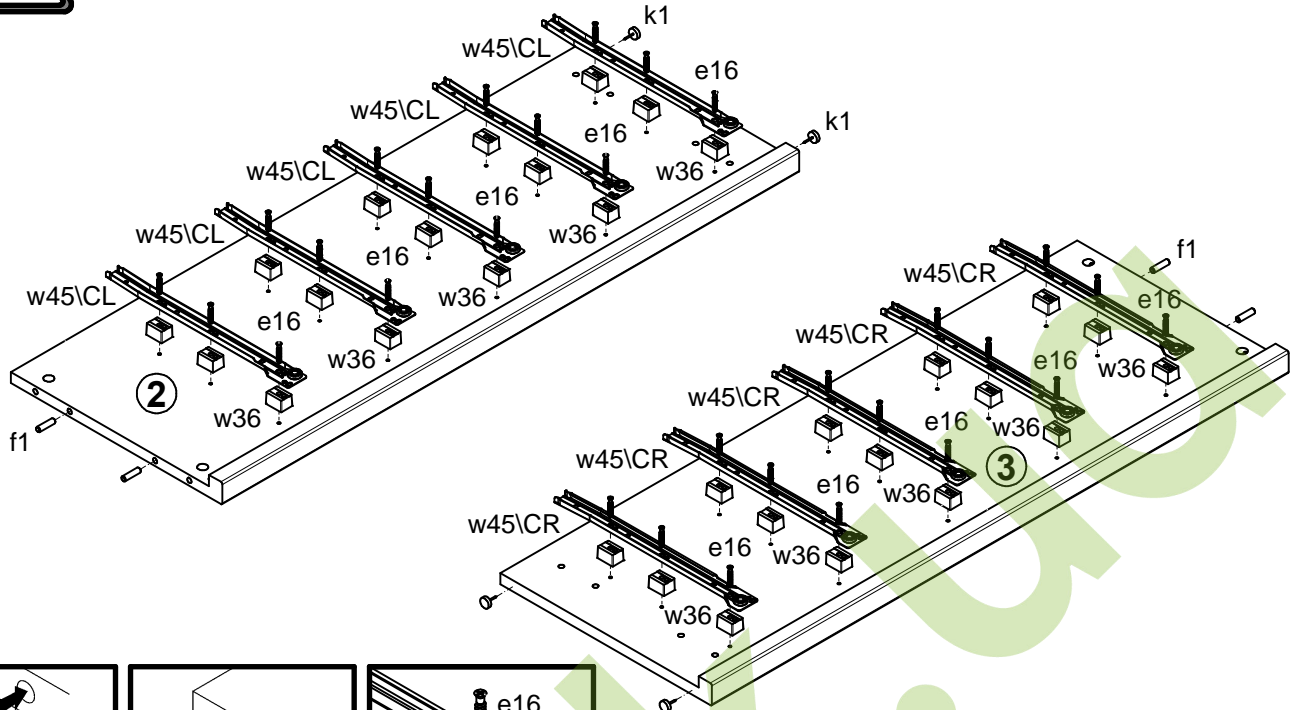

KASPIAN

S128-KOM5S

A	B	C	D	
1	S128-004	482	176	2/2
2	S128-145	1080	396	1/2
3	S128-146	1080	396	1/2
4	S128-203	560	399	1/2
5	S128-304	523	370	1/2
6	S128-405	523	60	1/2
7	S128-419	523	44	1/2
8	S128-905	449	348	1/2
9	S128-925	1051	553	1/2
10	ZS2-511	350	120	1/2
11	ZS2-512	350	120	1/2
12	ZS2-5512	438	120	1/2

4x φ7x50 mm e1	30x φ6x30 mm e16	20x φ5x9 mm e19	28x φ8x30 mm f1	20x φ6.5x40 mm f25	4x k1	35x l1	4x φ1.5x12mm #16 r1	20x φ12x10.5mm #12 r15
24x r42	4x s1	30x l=18 mm w36	5x 350 mm w45\CL	5x 350 mm w45\CR	5x 350 mm w45\DL	5x 350 mm w45\DR	1x z1	1x n26\1
1x φ3.5x16 mm p38								

1

2

3

4

5

6