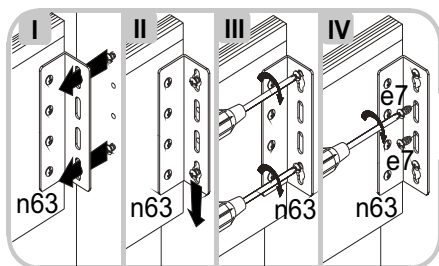

KASPIAN

S128-LOZ/140(KAPKAC)

A	C	B	D
1	1478x375	S128-062	1/3
2	1476x735	S128-063	2/3
3	2000x260	S128-160	3/3
4	1403x200	S128-181	3/3
5	2000x36	VS1-408/A	3/3

4

5