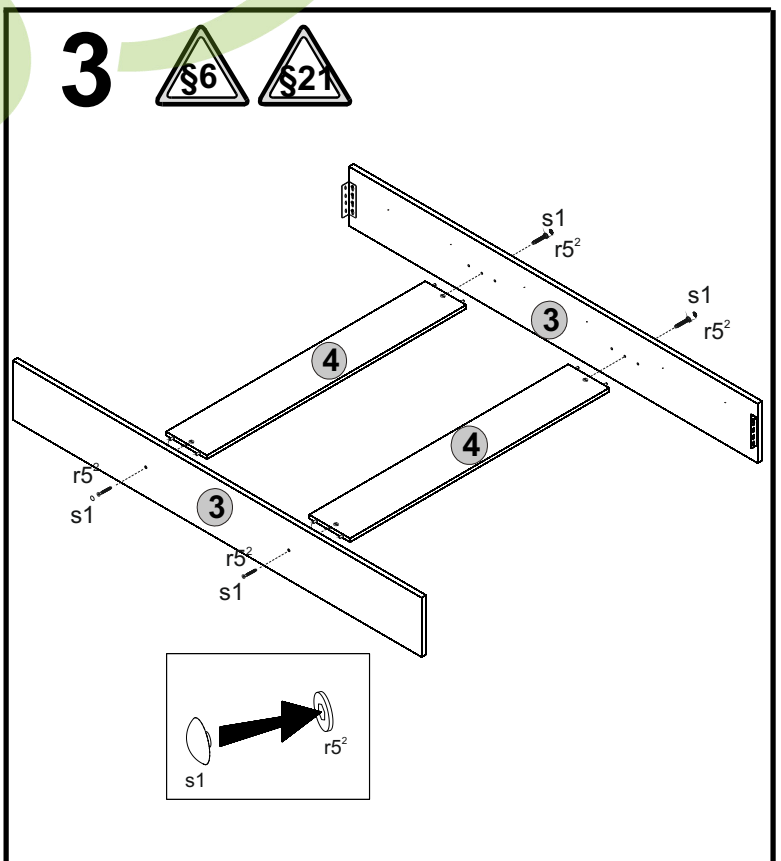

KASPIAN

S128-LOZ/140(KAPKAC)

A	C	B	D
1	1478x375	S128-062	1/3
2	1476x735	S128-063	2/3
3	2000x260	S128-160	3/3
4	1403x200	S128-181	3/3
5	2000x36	VS1-408/A	3/3

4

5