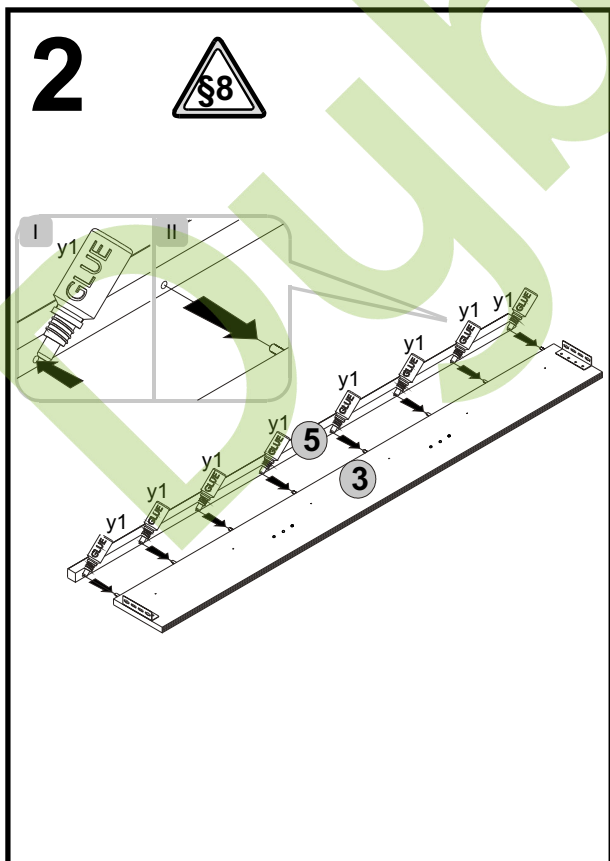

KASPIAN

S128-LOZ/140(KAPKAC)

A	C	B	D
1	1478x375	S128-062	1/3
2	1476x735	S128-063	2/3
3	2000x260	S128-160	3/3
4	1403x200	S128-181	3/3
5	2000x36	VS1-408/A	3/3

4

5