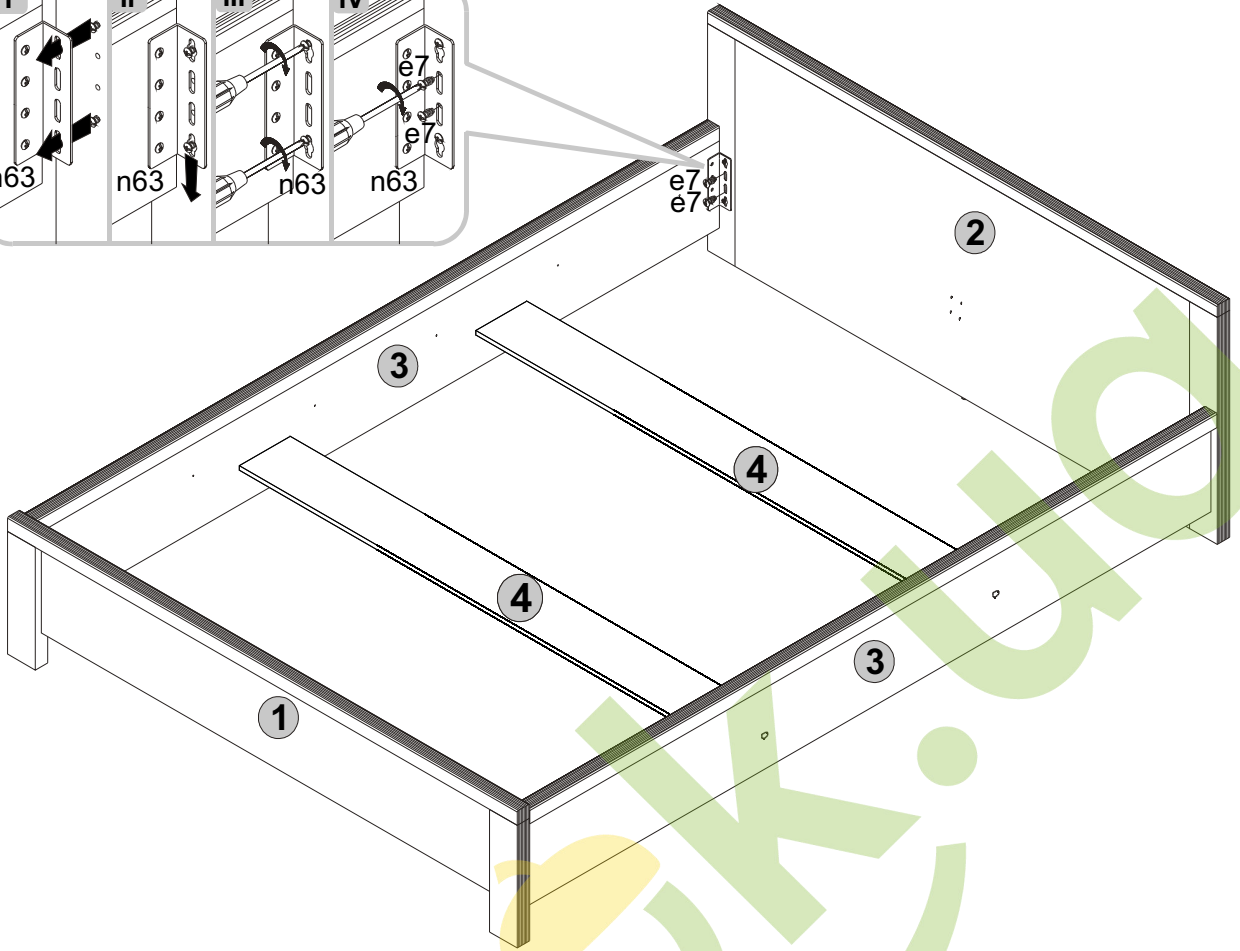

KASPIAN

S128-LOZ/160(KAPKAC)

A	C	B	D
1	1678x375	S128-060	1/3
2	1676x735	S128-061	2/3
3	2000x260	S128-160	3/3
4	1603x200	S128-180	3/3
5	2000x36	VS1-408/A	3/3

4

5