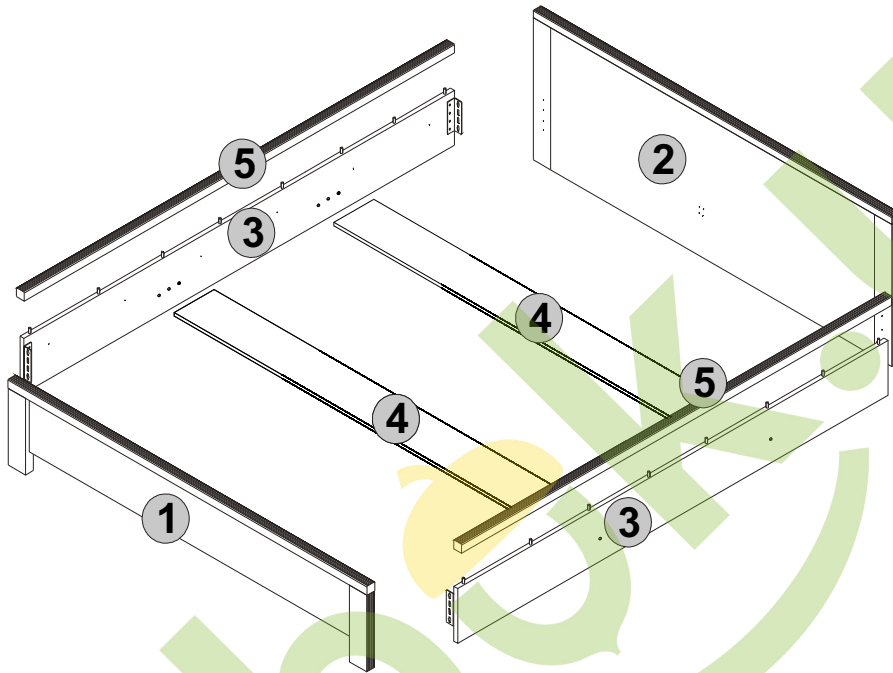

KASPIAN

S128-LOZ/160(KAPKAC)

A	C	B	D
1	1678x375	S128-060	1/3
2	1676x735	S128-061	2/3
3	2000x260	S128-160	3/3
4	1603x200	S128-180	3/3
5	2000x36	VS1-408/A	3/3

4

5