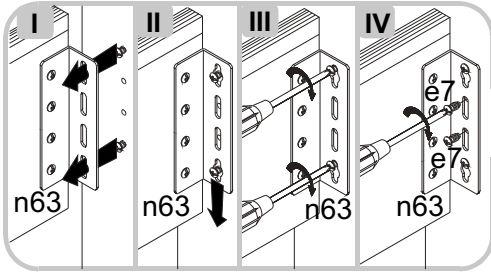

KASPIAN

S128-LOZ/160(KAPKAC)

A	C	B	D
1	1678x375	S128-060	1/3
2	1676x735	S128-061	2/3
3	2000x260	S128-160	3/3
4	1603x200	S128-180	3/3
5	2000x36	VS1-408/A	3/3

4

5