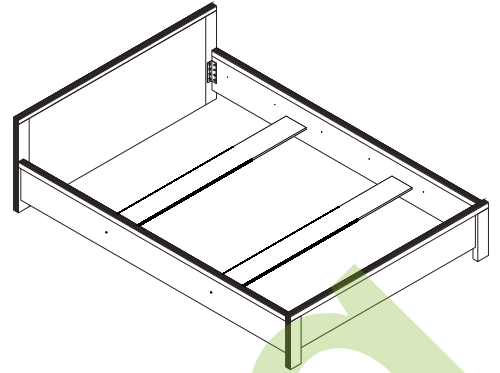

KASPIAN

S128-LOZ/160(KAPKAC)

A	C	B	D
1	1678x375	S128-060	1/3
2	1676x735	S128-061	2/3
3	2000x260	S128-160	3/3
4	1603x200	S128-180	3/3
5	2000x36	VS1-408/A	3/3

4

5