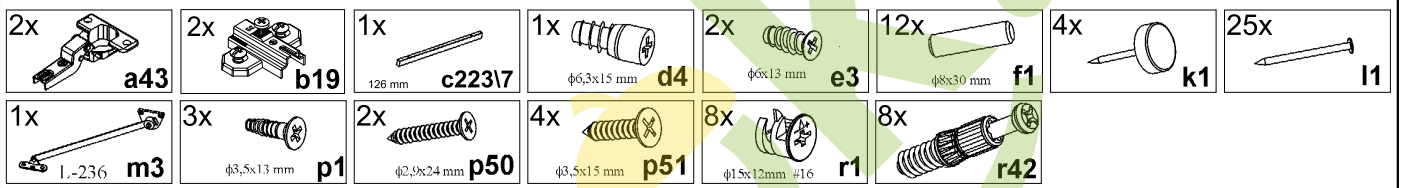

# ОПЕН

Тумба для взуття / Тумба для обуви\_SFB 1K

A	B	C	D	
1	S133-021	660	360	2/2
2	S133-140	491	332	1/2
3	S133-141	491	332	1/2
4	S133-333	665	326	1/2
5	S133-335	665	326	1/2
6	S133-405	665	76	1/2
7	S133-921	408	690	1/2