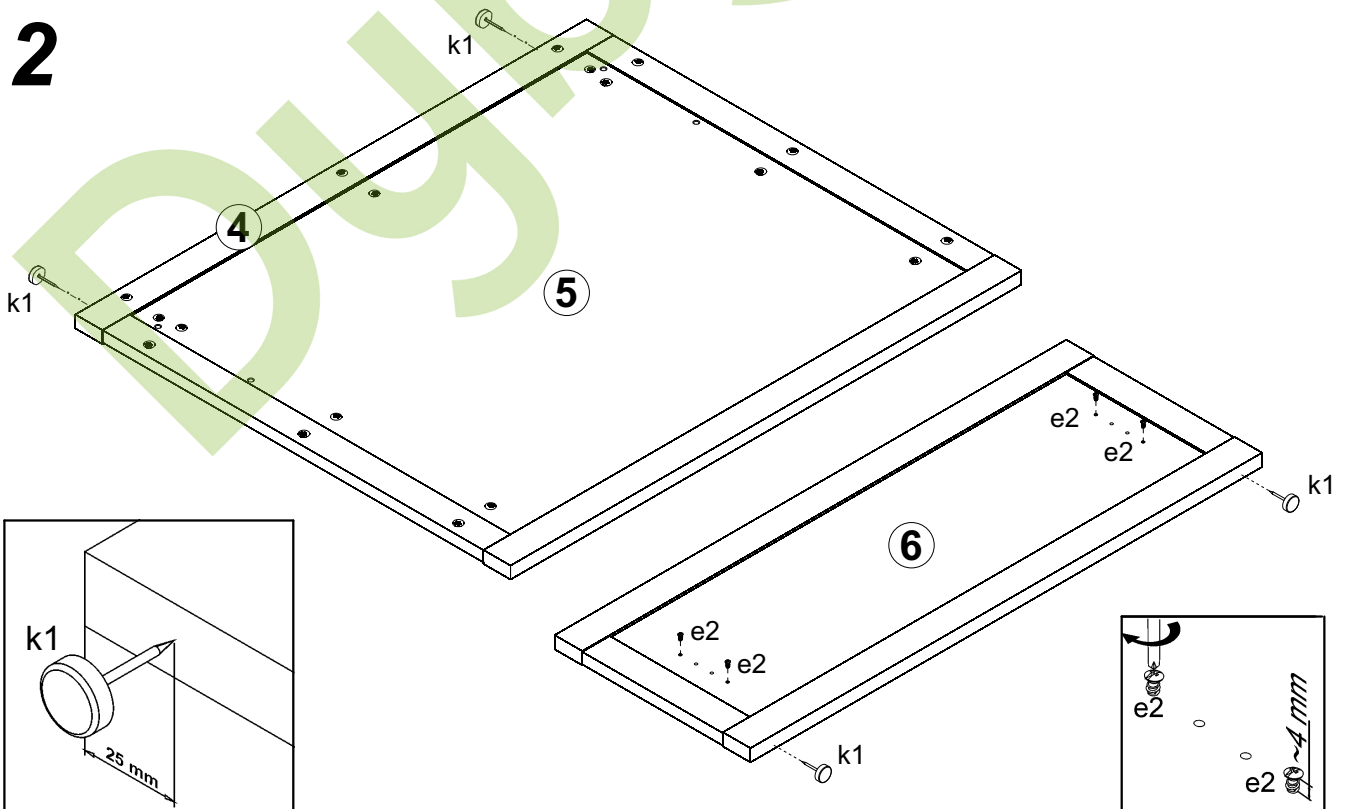

КАРМЕН

Ліжко / Кровать - 90 (каркас)

A	B	C		D
1	AZ1-116	2000	284	1/2
2	AZ1-130	903	200	1/2
3	AZ1-442	1062	56	2/2
4	AZ1-443	1062	56	2/2
5	AZ1-033	1060	788	2/2
6	AZ1-025	1062	398	2/2

16x Ø6,3x13mm e2	6x Ø8x30 mm f1	11x Ø8x50 mm f6	4x k1	2x 130x34x34/2mm n63	11x Ø15x12 mm #16 r1	3x Ø15x15mm #22 r3
4x Ø10x13mm r5 ¹	4x Ø6x54mm r5 ²	3x r10	8x r16	4x s1	18x Ø16 mm s2	1x КЛЕЙ y1
1x z1						

1

2

3

4