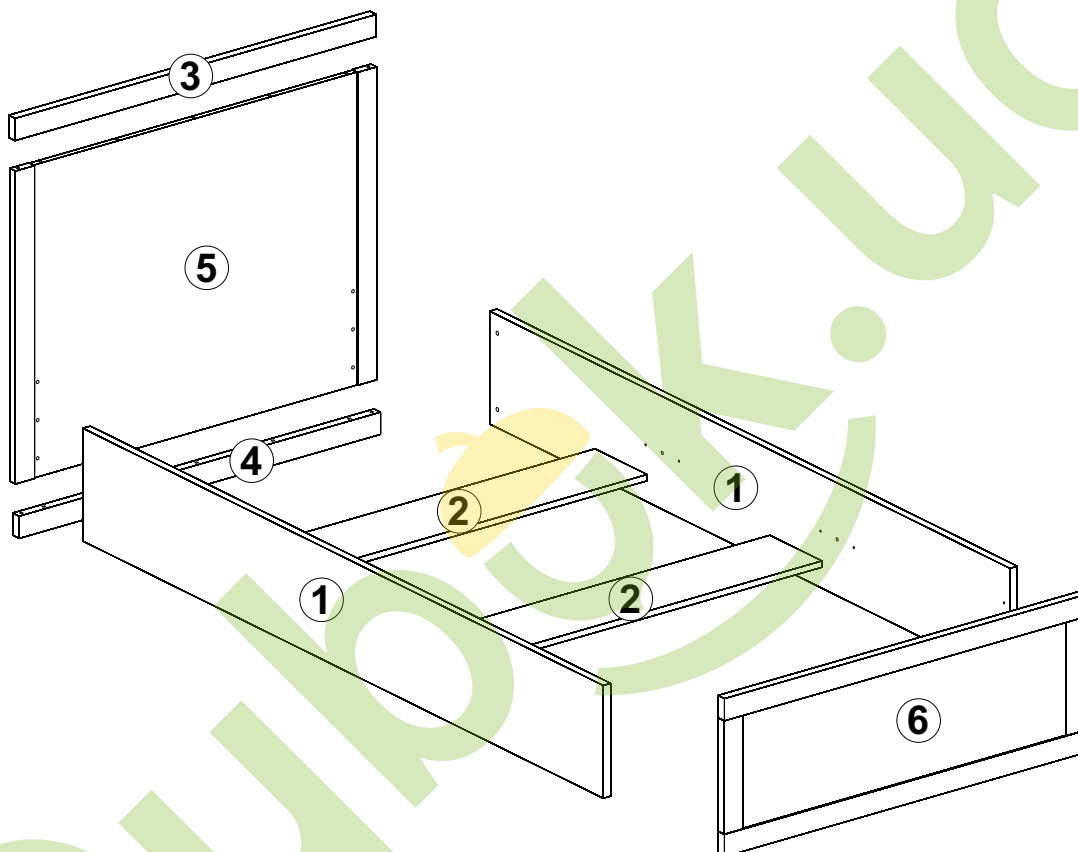

КАРМЕН

Ліжко / Кровать - 90 (каркас)

A	B	C		D
1	AZ1-116	2000	284	1/2
2	AZ1-130	903	200	1/2
3	AZ1-442	1062	56	2/2
4	AZ1-443	1062	56	2/2
5	AZ1-033	1060	788	2/2
6	AZ1-025	1062	398	2/2

16x Ø6,3x13mm e2	6x Ø8x30 mm f1	11x Ø8x50 mm f6	4x k1	2x 130x34x34/2mm n63	11x Ø15x12 mm #16 r1	3x Ø15x15mm #22 r3
4x Ø10x13mm r5 ¹	4x Ø6x54mm r5 ²	3x r10	8x r16	4x s1	18x Ø16 mm s2	1x КЛЕЙ y1
1x z1						