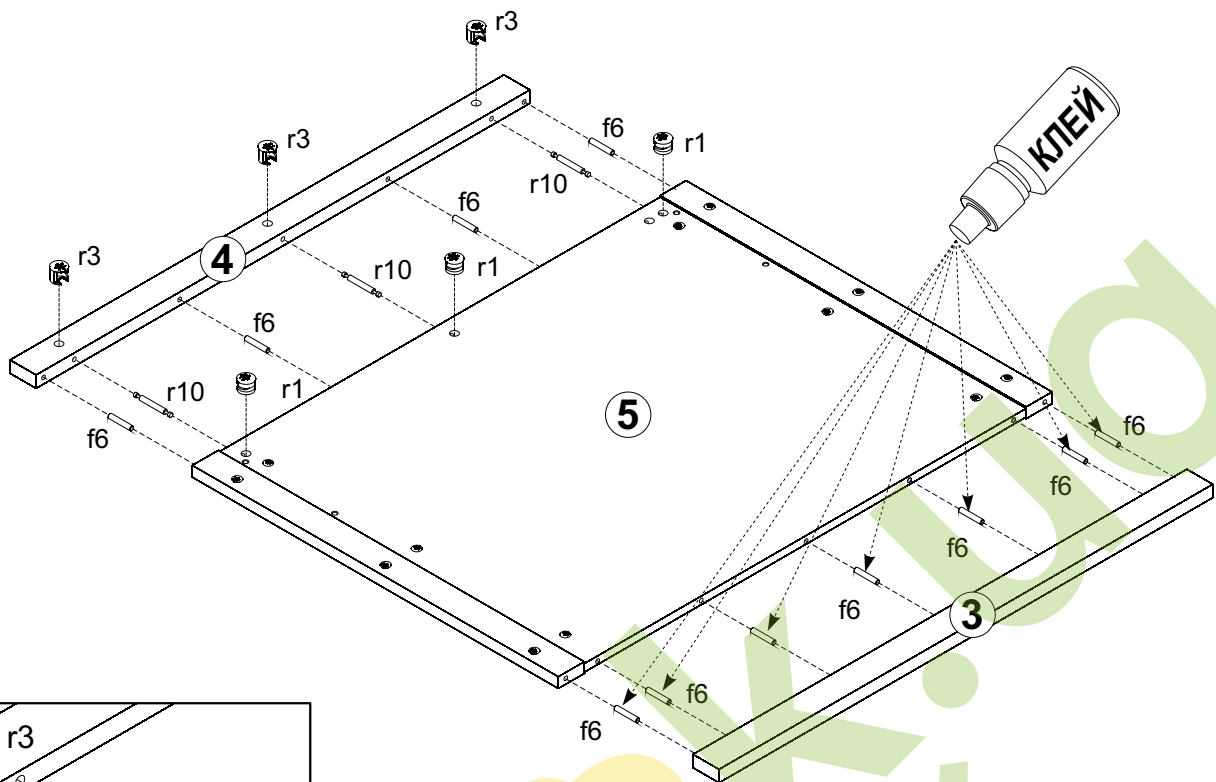

КАРМЕН

Ліжко / Кровать - 90 (каркас)

A	B	C		D
1	AZ1-116	2000	284	1/2
2	AZ1-130	903	200	1/2
3	AZ1-442	1062	56	2/2
4	AZ1-443	1062	56	2/2
5	AZ1-033	1060	788	2/2
6	AZ1-025	1062	398	2/2

16x Ø6,3x13mm e2	6x Ø8x30 mm f1	11x Ø8x50 mm f6	4x k1	2x 130x34x34/2mm n63	11x Ø15x12 mm #16 r1	3x Ø15x15mm #22 r3
4x Ø10x13mm r5 ¹	4x Ø6x54mm r5 ²	3x r10	8x r16	4x s1	18x Ø16 mm s2	1x КЛЕЙ y1
1x z1						

1

2

3

4