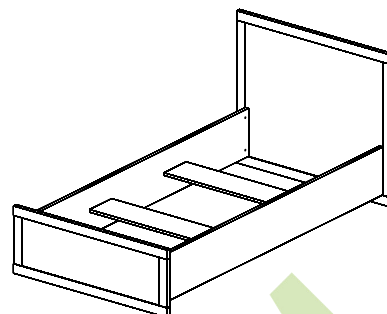

КАРМЕН

Ліжко / Кровать - 90 (каркас)

A	B	C		D
1	AZ1-116	2000	284	1/2
2	AZ1-130	903	200	1/2
3	AZ1-442	1062	56	2/2
4	AZ1-443	1062	56	2/2
5	AZ1-033	1060	788	2/2
6	AZ1-025	1062	398	2/2

16x Ø6,3x13mm e2	6x Ø8x30 mm f1	11x Ø8x50 mm f6	4x k1	2x 130x34x34/2mm n63	11x Ø15x12 mm #16 r1	3x Ø15x15mm #22 r3
4x Ø10x13mm r5 ¹	4x Ø6x54mm r5 ²	3x r10	8x r16	4x s1	18x Ø16 mm s2	1x КЛЕЙ y1
1x z1						