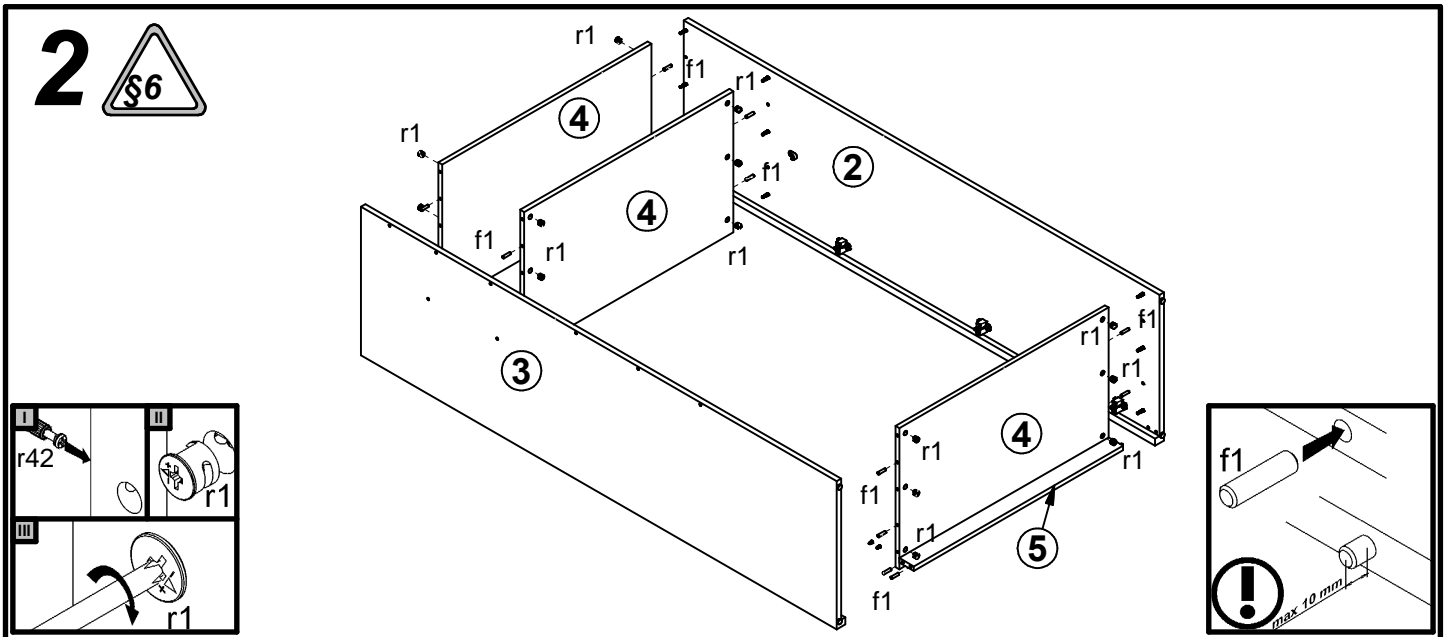

M69-SATINO

M69-RTV1S

A	B	C	D	A	B	C	D		
1	M69-004	475	259	8/10	9	M69-403	1388	60	5/10
2	M69-106/A	342	455	5/10	10	M69-904	1415	293	4/10
3	M69-107/A	342	455	5/10	11	M69-905	406	398	5/10
4	M69-108	266	431	5/10	12	ZN1-501	65	38	5/10
5	M69-109	266	431	5/10	13	ZS2-517	400	160	5/10
6	M69-201	1421	456	5/10	14	ZS2-518	400	160	5/10
7	M69-307	455	423	5/10	15	ZS2-5519	395	160	5/10
8	M69-308/A	1388	455	5/10