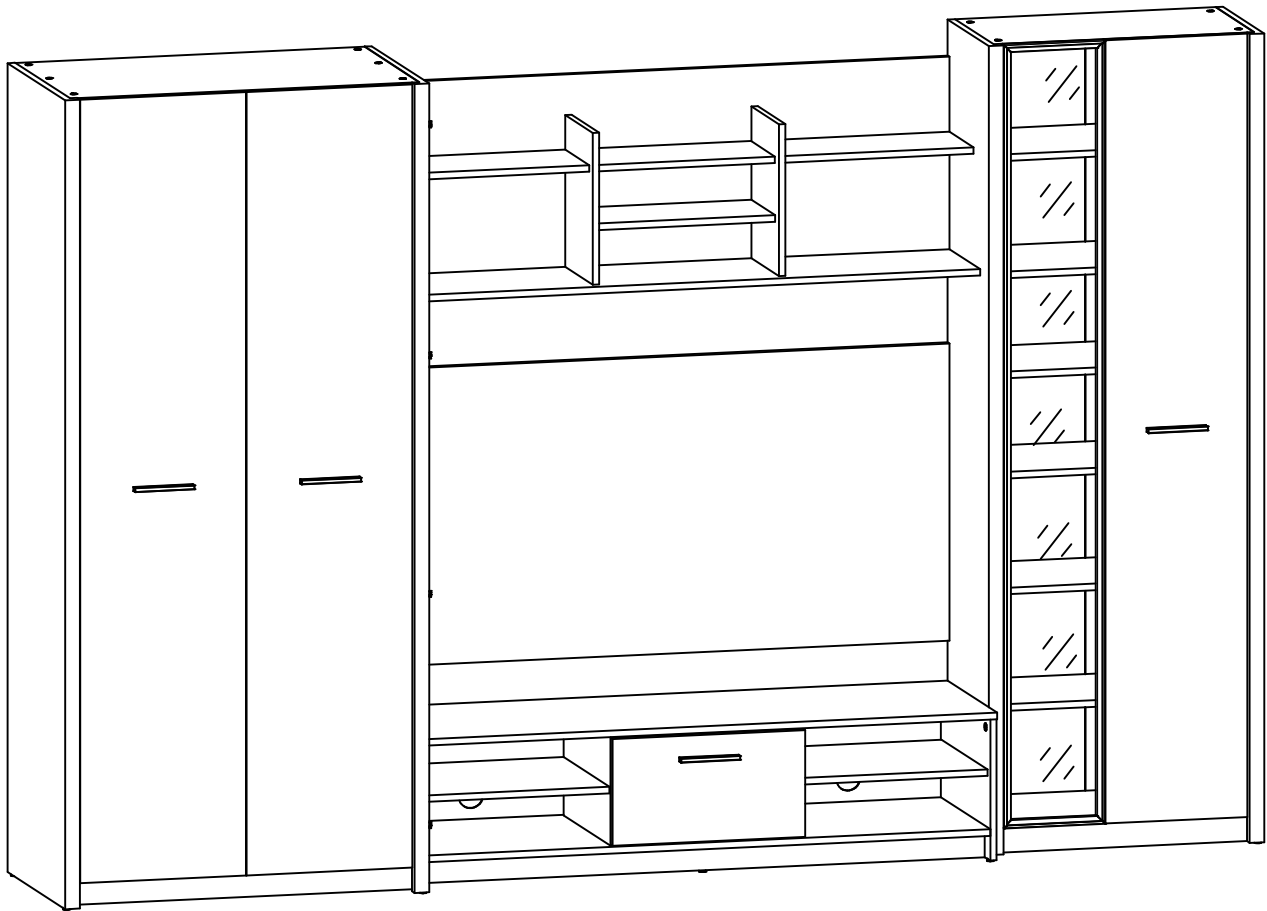

M69-SATINO

12x a43	3x a60	12x b18	3x b6	3x b25	36x d1	51x e1	24x e2	6x e3
4x e19	4x c296/3	72x f1	4x f25	13x k1	170x l1	2x n1	2x p1	8x p42
6x p44	24x p51	42x r1	4x r15	46x r42	19x s1	18x s2	1x w5\CL	1x w5\CR
1x w5\DL	1x w5\DR	2x z1	2x n26\1	2x p38	3x j102			