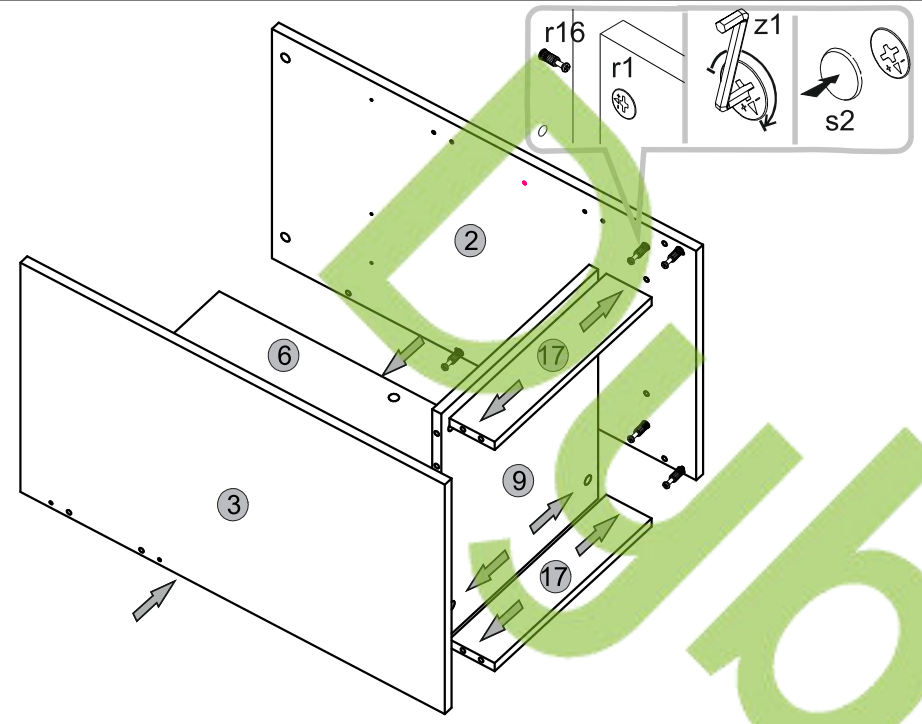

Instalation manual

BIU_140_2D1S

Element symbol	Dimensions			Code	Package
1	1400	550	16	1	BIU_140_2D1S.001
2	750	450	16	1	BIU_140_2D1S.002
3	750	450	16	1	BIU_140_2D1S.003
4	750	450	16	1	BIU_140_2D1S.004
5	750	450	16	1	BIU_140_2D1S.005
6	654	368	16	2	BIU_140_2D1S.006
7	467	396	16	1	BIU_140_2D1S.007
8	467	396	16	1	BIU_140_2D1S.008
9	368	450	16	2	BIU_140_2D1S.009
10	550	300	16	1	BIU_140_2D1S.010
11	368	432	16	1	BIU_140_2D1S.011
12	368	432	16	2	BIU_140_2D1S.012
13	396	195	16	1	BIU_140_2D1S.013
14	400	120	16	1	BIU_140_2D1S.014
15	400	120	16	1	BIU_140_2D1S.015
16	311	120	16	1	BIU_140_2D1S.016
17	368	80	16	2	BIU_140_2D1S.017
18	325	398	3	1	BIU_140_2D1S.018

1**3****2****4**

5

7

6

8

9

10