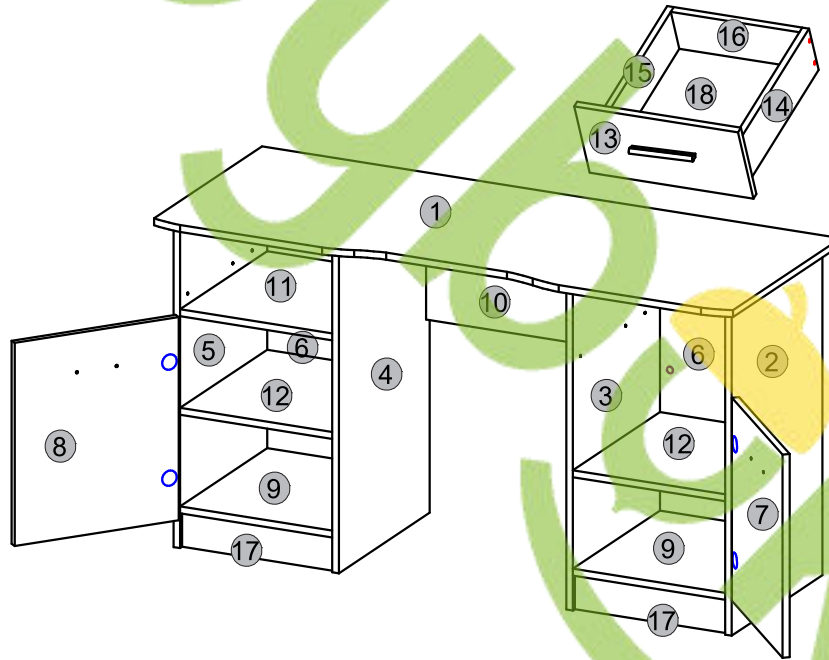

Instalation manual

BIU_140_2D1S

Element symbol	Dimensions			Code	Package
1	1400	550	16	1	BIU_140_2D1S.001
2	750	450	16	1	BIU_140_2D1S.002
3	750	450	16	1	BIU_140_2D1S.003
4	750	450	16	1	BIU_140_2D1S.004
5	750	450	16	1	BIU_140_2D1S.005
6	654	368	16	2	BIU_140_2D1S.006
7	467	396	16	1	BIU_140_2D1S.007
8	467	396	16	1	BIU_140_2D1S.008
9	368	450	16	2	BIU_140_2D1S.009
10	550	300	16	1	BIU_140_2D1S.010
11	368	432	16	1	BIU_140_2D1S.011
12	368	432	16	2	BIU_140_2D1S.012
13	396	195	16	1	BIU_140_2D1S.013
14	400	120	16	1	BIU_140_2D1S.014
15	400	120	16	1	BIU_140_2D1S.015
16	311	120	16	1	BIU_140_2D1S.016
17	368	80	16	2	BIU_140_2D1S.017
18	325	398	3	1	BIU_140_2D1S.018

1**3****2****4**

5

7

6

8

9

10