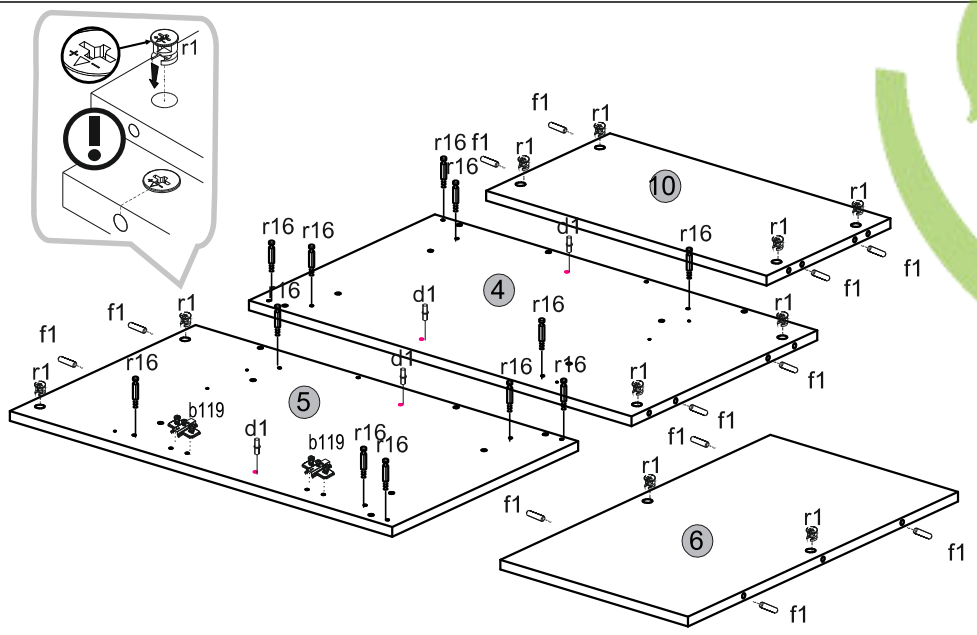

Instalation manual

BIU_140_2D1S

Element symbol	Dimensions			Code	Package
1	1400	550	16	1	BIU_140_2D1S.001
2	750	450	16	1	BIU_140_2D1S.002
3	750	450	16	1	BIU_140_2D1S.003
4	750	450	16	1	BIU_140_2D1S.004
5	750	450	16	1	BIU_140_2D1S.005
6	654	368	16	2	BIU_140_2D1S.006
7	467	396	16	1	BIU_140_2D1S.007
8	467	396	16	1	BIU_140_2D1S.008
9	368	450	16	2	BIU_140_2D1S.009
10	550	300	16	1	BIU_140_2D1S.010
11	368	432	16	1	BIU_140_2D1S.011
12	368	432	16	2	BIU_140_2D1S.012
13	396	195	16	1	BIU_140_2D1S.013
14	400	120	16	1	BIU_140_2D1S.014
15	400	120	16	1	BIU_140_2D1S.015
16	311	120	16	1	BIU_140_2D1S.016
17	368	80	16	2	BIU_140_2D1S.017
18	325	398	3	1	BIU_140_2D1S.018

1**3****2****4**

5

7

6

8

9

10