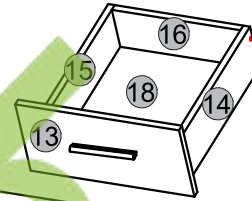

Instalation manual

BIU_140_2D1S

Element symbol	Dimensions			Code	Package
1	1400	550	16	1	BIU_140_2D1S.001
2	750	450	16	1	BIU_140_2D1S.002
3	750	450	16	1	BIU_140_2D1S.003
4	750	450	16	1	BIU_140_2D1S.004
5	750	450	16	1	BIU_140_2D1S.005
6	654	368	16	2	BIU_140_2D1S.006
7	467	396	16	1	BIU_140_2D1S.007
8	467	396	16	1	BIU_140_2D1S.008
9	368	450	16	2	BIU_140_2D1S.009
10	550	300	16	1	BIU_140_2D1S.010
11	368	432	16	1	BIU_140_2D1S.011
12	368	432	16	2	BIU_140_2D1S.012
13	396	195	16	1	BIU_140_2D1S.013
14	400	120	16	1	BIU_140_2D1S.014
15	400	120	16	1	BIU_140_2D1S.015
16	311	120	16	1	BIU_140_2D1S.016
17	368	80	16	2	BIU_140_2D1S.017
18	325	398	3	1	BIU_140_2D1S.018

1**3****2****4**

5

7

6

8

9

10