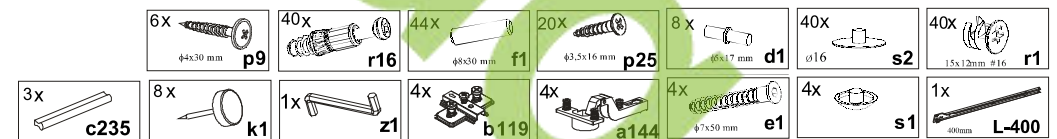

Instalation manual

BIU_140_2D1S

Element symbol	Dimensions			Code	Package
1	1400	550	16	1	BIU_140_2D1S.001
2	750	450	16	1	BIU_140_2D1S.002
3	750	450	16	1	BIU_140_2D1S.003
4	750	450	16	1	BIU_140_2D1S.004
5	750	450	16	1	BIU_140_2D1S.005
6	654	368	16	2	BIU_140_2D1S.006
7	467	396	16	1	BIU_140_2D1S.007
8	467	396	16	1	BIU_140_2D1S.008
9	368	450	16	2	BIU_140_2D1S.009
10	550	300	16	1	BIU_140_2D1S.010
11	368	432	16	1	BIU_140_2D1S.011
12	368	432	16	2	BIU_140_2D1S.012
13	396	195	16	1	BIU_140_2D1S.013
14	400	120	16	1	BIU_140_2D1S.014
15	400	120	16	1	BIU_140_2D1S.015
16	311	120	16	1	BIU_140_2D1S.016
17	368	80	16	2	BIU_140_2D1S.017
18	325	398	3	1	BIU_140_2D1S.018

1**3****2****4**

5

7

6

8

9

10