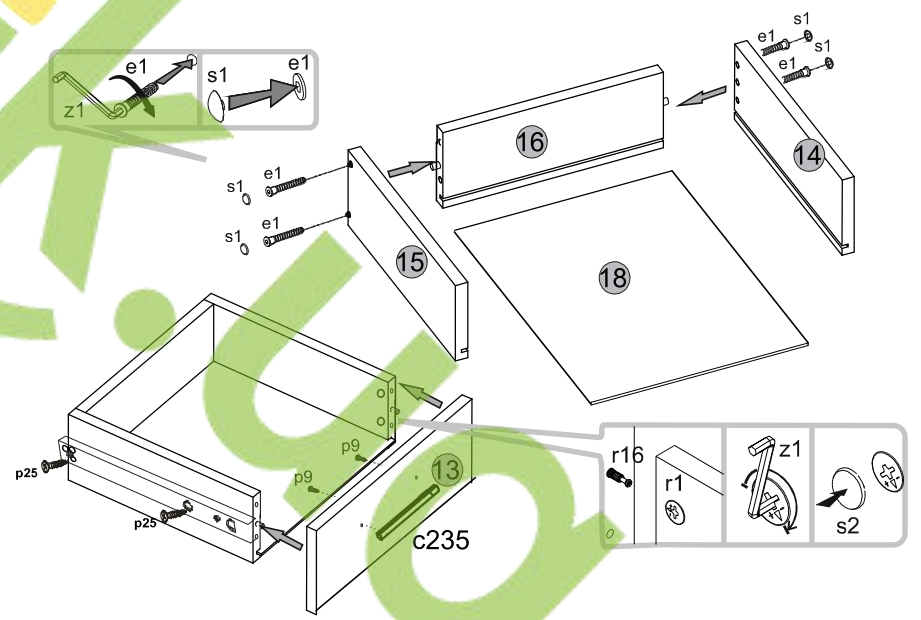

Instalation manual

BIU_140_2D1S

Element symbol	Dimensions			Code	Package
1	1400	550	16	1	BIU_140_2D1S.001
2	750	450	16	1	BIU_140_2D1S.002
3	750	450	16	1	BIU_140_2D1S.003
4	750	450	16	1	BIU_140_2D1S.004
5	750	450	16	1	BIU_140_2D1S.005
6	654	368	16	2	BIU_140_2D1S.006
7	467	396	16	1	BIU_140_2D1S.007
8	467	396	16	1	BIU_140_2D1S.008
9	368	450	16	2	BIU_140_2D1S.009
10	550	300	16	1	BIU_140_2D1S.010
11	368	432	16	1	BIU_140_2D1S.011
12	368	432	16	2	BIU_140_2D1S.012
13	396	195	16	1	BIU_140_2D1S.013
14	400	120	16	1	BIU_140_2D1S.014
15	400	120	16	1	BIU_140_2D1S.015
16	311	120	16	1	BIU_140_2D1S.016
17	368	80	16	2	BIU_140_2D1S.017
18	325	398	3	1	BIU_140_2D1S.018

1**3****2****4**

5

7

6

8

9

10