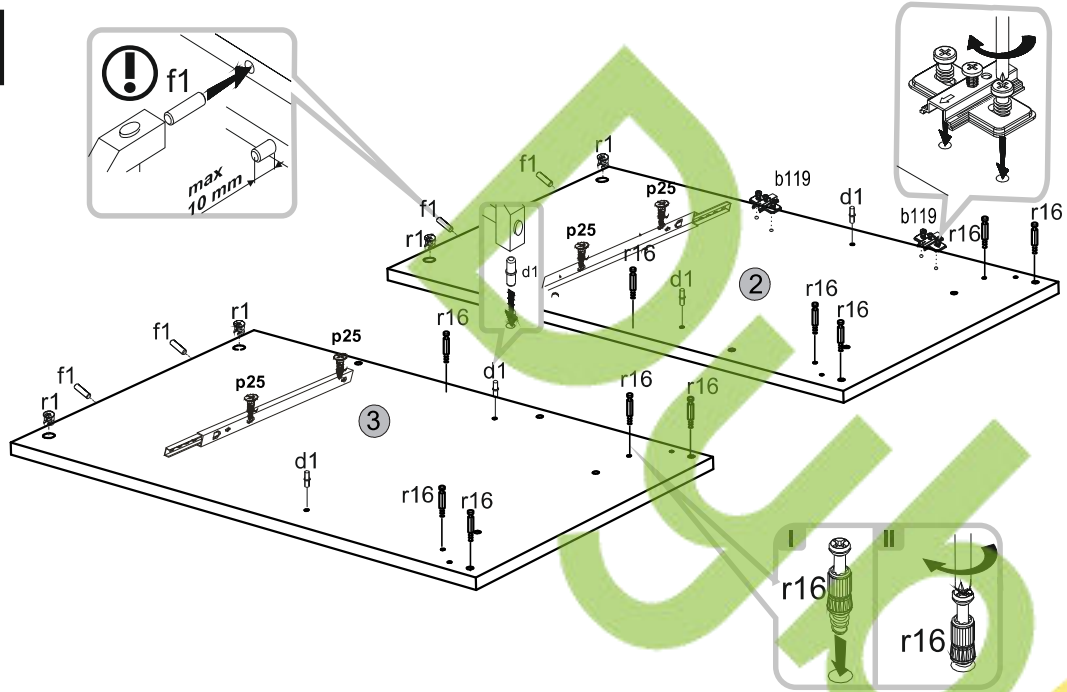

Instalation manual

BIU_140_2D1S

Element symbol	Dimensions			Code	Package
1	1400	550	16	1	BIU_140_2D1S.001
2	750	450	16	1	BIU_140_2D1S.002
3	750	450	16	1	BIU_140_2D1S.003
4	750	450	16	1	BIU_140_2D1S.004
5	750	450	16	1	BIU_140_2D1S.005
6	654	368	16	2	BIU_140_2D1S.006
7	467	396	16	1	BIU_140_2D1S.007
8	467	396	16	1	BIU_140_2D1S.008
9	368	450	16	2	BIU_140_2D1S.009
10	550	300	16	1	BIU_140_2D1S.010
11	368	432	16	1	BIU_140_2D1S.011
12	368	432	16	2	BIU_140_2D1S.012
13	396	195	16	1	BIU_140_2D1S.013
14	400	120	16	1	BIU_140_2D1S.014
15	400	120	16	1	BIU_140_2D1S.015
16	311	120	16	1	BIU_140_2D1S.016
17	368	80	16	2	BIU_140_2D1S.017
18	325	398	3	1	BIU_140_2D1S.018

1**3****2****4**

5

7

6

8

9

10