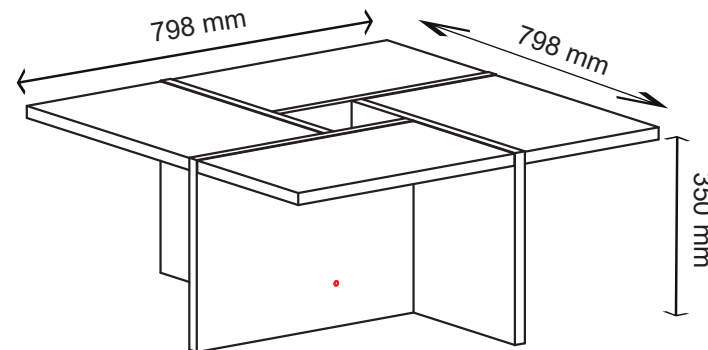

AUFBAUANLEITUNG

Möbel DOMINO 1906

Elemente- szeichen	Ausmaß			Anzahl	Kode	Paket
1	480	350	22	4	6.001 S	1/1
2	479	297	22	4	6.002	1/1
3	160	160	22	1	6.003	1/1
Zubehör						1/1

1

3

2