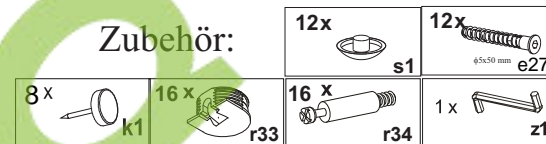

AUFBAUANLEITUNG

Möbel DOMINO 1906

Elemente- szeichen	Ausmaß			Anzahl	Kode	Paket
1	480	350	22	4	6.001 S	1/1
2	479	297	22	4	6.002	1/1
3	160	160	22	1	6.003	1/1
Zubehör						1/1

1

3

2