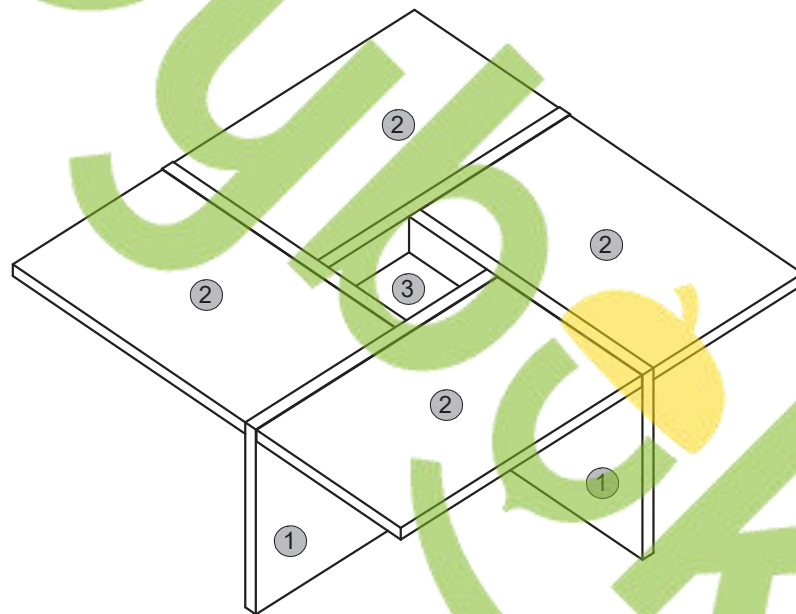

AUFBAUANLEITUNG

Möbel DOMINO 1906

Elemente- szeichen	Ausmaß			Anzahl	Kode	Paket
1	480	350	22	4	6.001 S	1/1
2	479	297	22	4	6.002	1/1
3	160	160	22	1	6.003	1/1
Zubehör						1/1

1

3

2