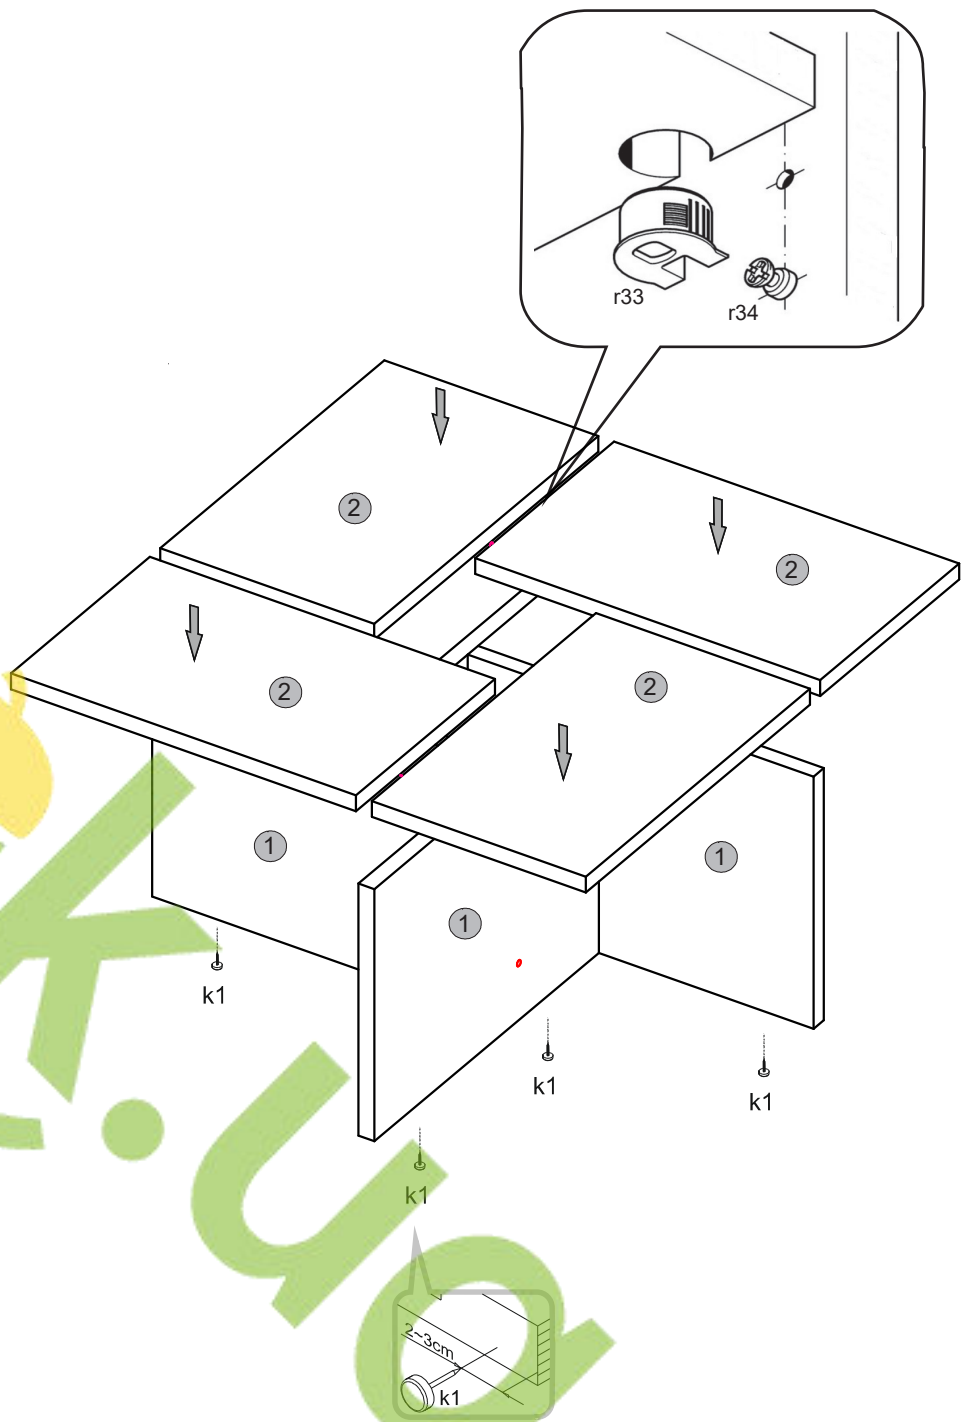

AUFBAUANLEITUNG

Möbel DOMINO 1906

Elemente- szeichen	Ausmaß			Anzahl	Kode	Paket
1	480	350	22	4	6.001 S	1/1
2	479	297	22	4	6.002	1/1
3	160	160	22	1	6.003	1/1
Zubehör						1/1

1

3

2