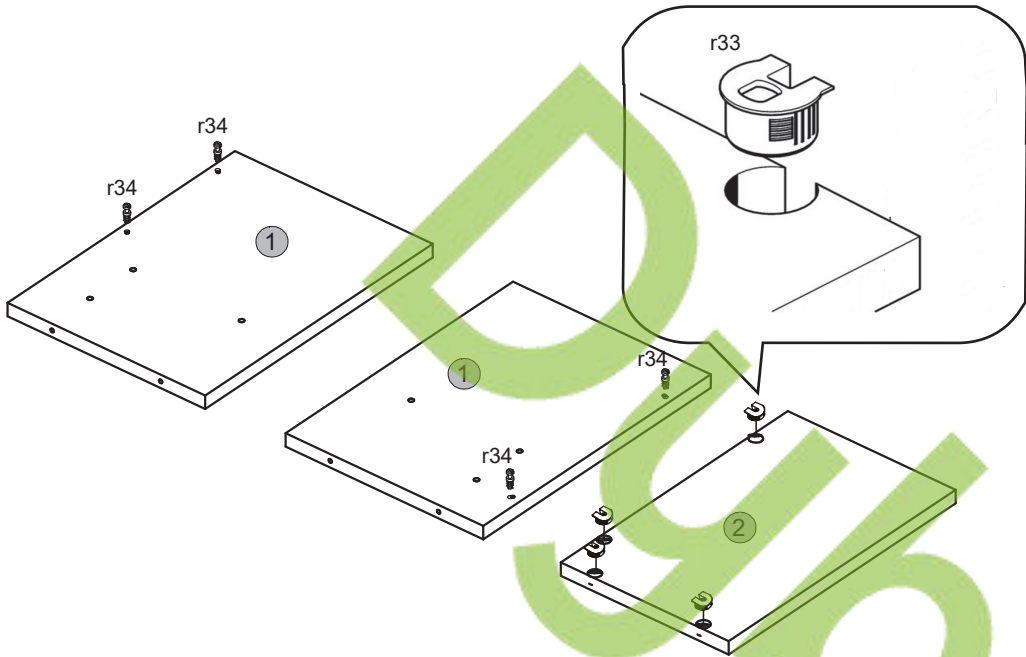

AUFBAUANLEITUNG

Möbel DOMINO 1906

Elemente- szeichen	Ausmaß			Anzahl	Kode	Paket
1	480	350	22	4	6.001 S	1/1
2	479	297	22	4	6.002	1/1
3	160	160	22	1	6.003	1/1
Zubehör						1/1

1

3

2