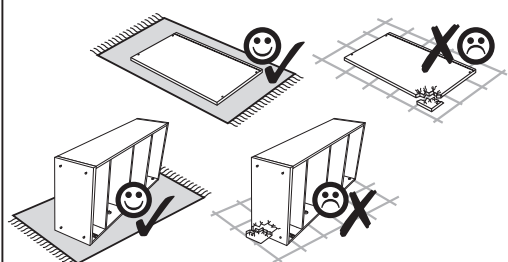

AUFBAUANLEITUNG

Möbel DOMINO 1906

Elemente- szeichen	Ausmaß			Anzahl	Kode	Paket
1	480	350	22	4	6.001 S	1/1
2	479	297	22	4	6.002	1/1
3	160	160	22	1	6.003	1/1
Zubehör						1/1

1

3

2