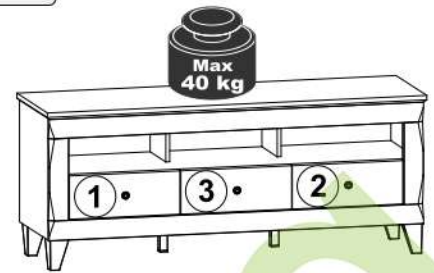

Граф / Graf

Тумба RTV3S

A	B	C	D	A	B	C	D		
1	S359-0012-01	454	175	4/4	13	S359-5011	1537	80	3/4
2	S359-0013-01	454	175	4/4	14	S359-5012	1537	80	3/4
3	S359-0014-01	454	175	4/4	15	S359-5013	330	80	3/4
4	S359-0015-01	490	435	1/4	16	S359-5014	330	80	3/4
5	S359-1016-01	490	435	1/4	17	S359-902	399	410	2/4
6	S359-1017	229	415	1/4	18	S359-904	399	400	2/4
7	S359-1018	229	415	1/4	19	S359-9508	243	1512	2/4
8	S359-1019	229	415	1/4	20	S359-9509	243	1512	2/4
9	S359-1020	229	240	1/4	21	S359-554	400	140	1/4
10	S359-2005	1558	468	2/4	22	S359-555	400	140	1/4
11	S359-3009	1504	435	2/4	23	S359-556	395	140	1/4
12	S359-3010-01	1504	415	2/4	24	S359-557	385	140	1/4