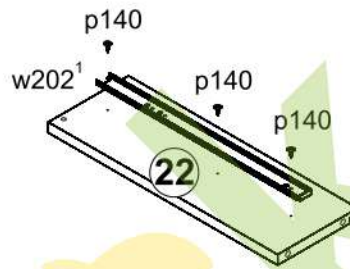

Граф / Graf

Тумба RTV3S

A	B	C	D	A	B	C	D		
1	S359-0012-01	454	175	4/4	13	S359-5011	1537	80	3/4
2	S359-0013-01	454	175	4/4	14	S359-5012	1537	80	3/4
3	S359-0014-01	454	175	4/4	15	S359-5013	330	80	3/4
4	S359-0015-01	490	435	1/4	16	S359-5014	330	80	3/4
5	S359-1016-01	490	435	1/4	17	S359-902	399	410	2/4
6	S359-1017	229	415	1/4	18	S359-904	399	400	2/4
7	S359-1018	229	415	1/4	19	S359-9508	243	1512	2/4
8	S359-1019	229	415	1/4	20	S359-9509	243	1512	2/4
9	S359-1020	229	240	1/4	21	S359-554	400	140	1/4
10	S359-2005	1558	468	2/4	22	S359-555	400	140	1/4
11	S359-3009	1504	435	2/4	23	S359-556	395	140	1/4
12	S359-3010-01	1504	415	2/4	24	S359-557	385	140	1/4

3x M4 c415	8x d37	8x φ7x50 mm e1	2x φ6,3x13 mm e2	18x φ6x13 mm e3	12x φ5x18 mm e58	12x φ5x50 mm e32	44x φ8x30 mm f1	3x M4x22 mm j30
4x k125	2x 42,5x42,5x4 mm k3813	2x 30x30/108 mm k3817	10x l1	14x l2	1x n26/1	41x φ3,5x16 mm p38	18x φ3,5x12 mm p140	28x φ15x12 mm #16 r1
28x 20/9 r16	20x s2	6x 400 mm w202 ¹	6x 400 mm w202 ²	1x z1			1x	

1 

2**3**

4

5

6

7

8

I

II

III

9

IV

10