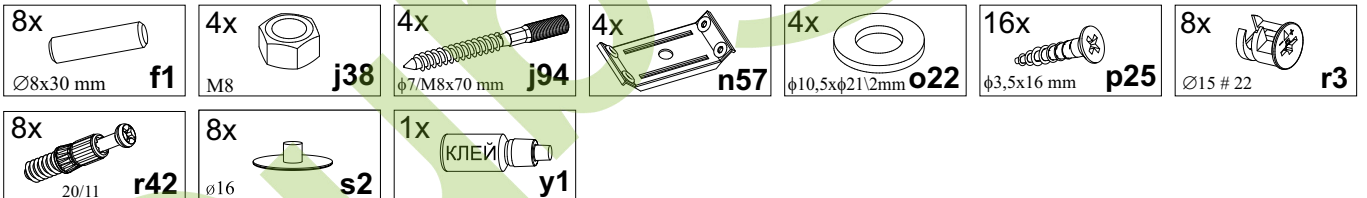

КОЕН

Стіл журнальний / Стол журнальный - LAW/110

A	B	C	D	
1	S136-220	1100	600	1/3
2	S136-437	380	70	2/3
3	S136-438	880	70	2/3
4	S136-435	500	60	3/3
5	S136-436	500	60	3/3

2

3

4

5

6