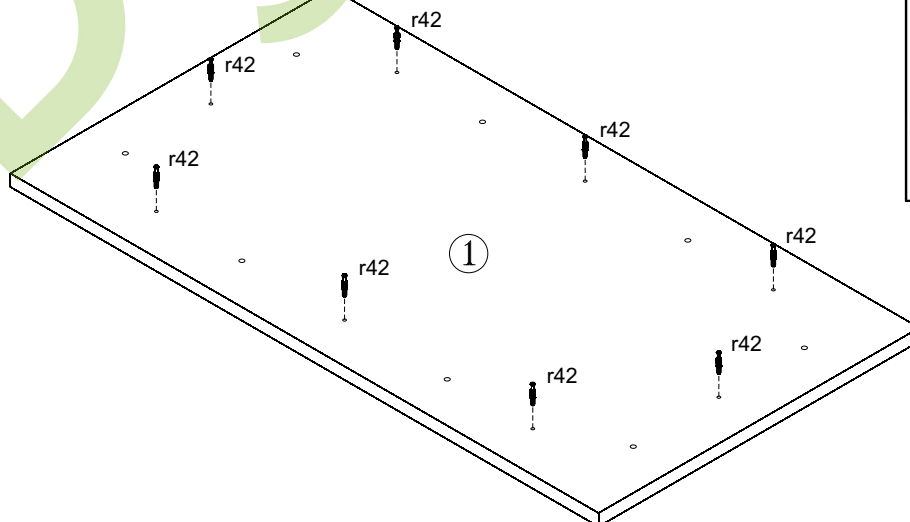

КОЕН

Стіл журнальний / Стол журнальный - LAW/110

A	B	C	D	
1	S136-220	1100	600	1/3
2	S136-437	380	70	2/3
3	S136-438	880	70	2/3
4	S136-435	500	60	3/3
5	S136-436	500	60	3/3

2

3

4

5

6