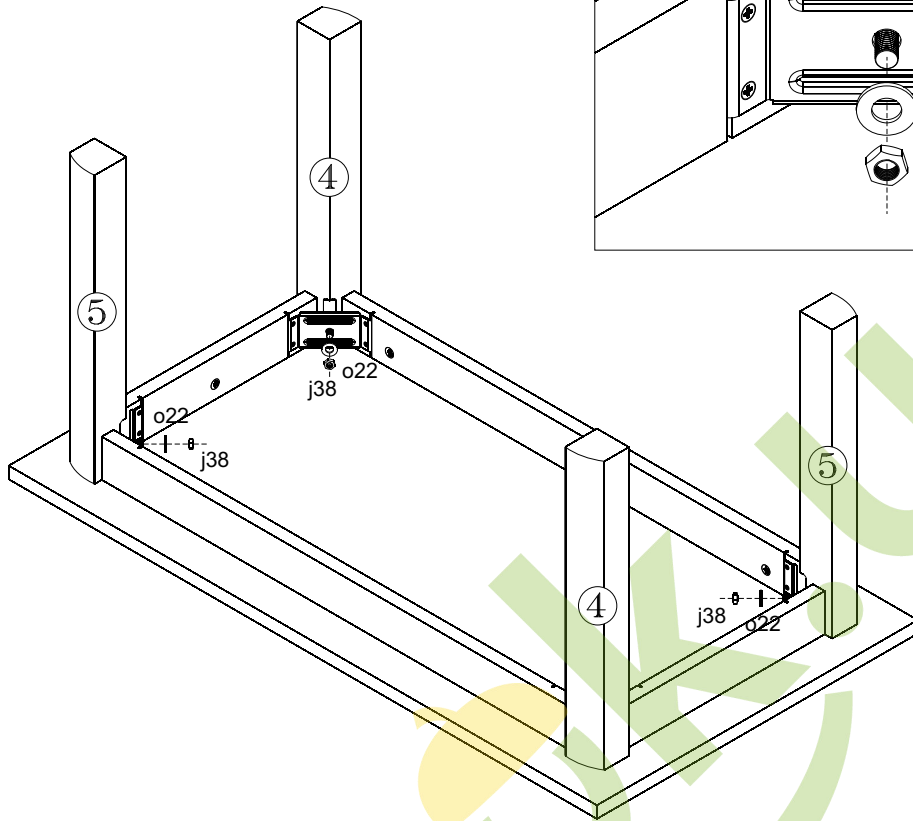

КОЕН

Стіл журнальний / Стол журнальный - LAW/110

A	B	C	D	
1	S136-220	1100	600	1/3
2	S136-437	380	70	2/3
3	S136-438	880	70	2/3
4	S136-435	500	60	3/3
5	S136-436	500	60	3/3

2

3

4

5

6