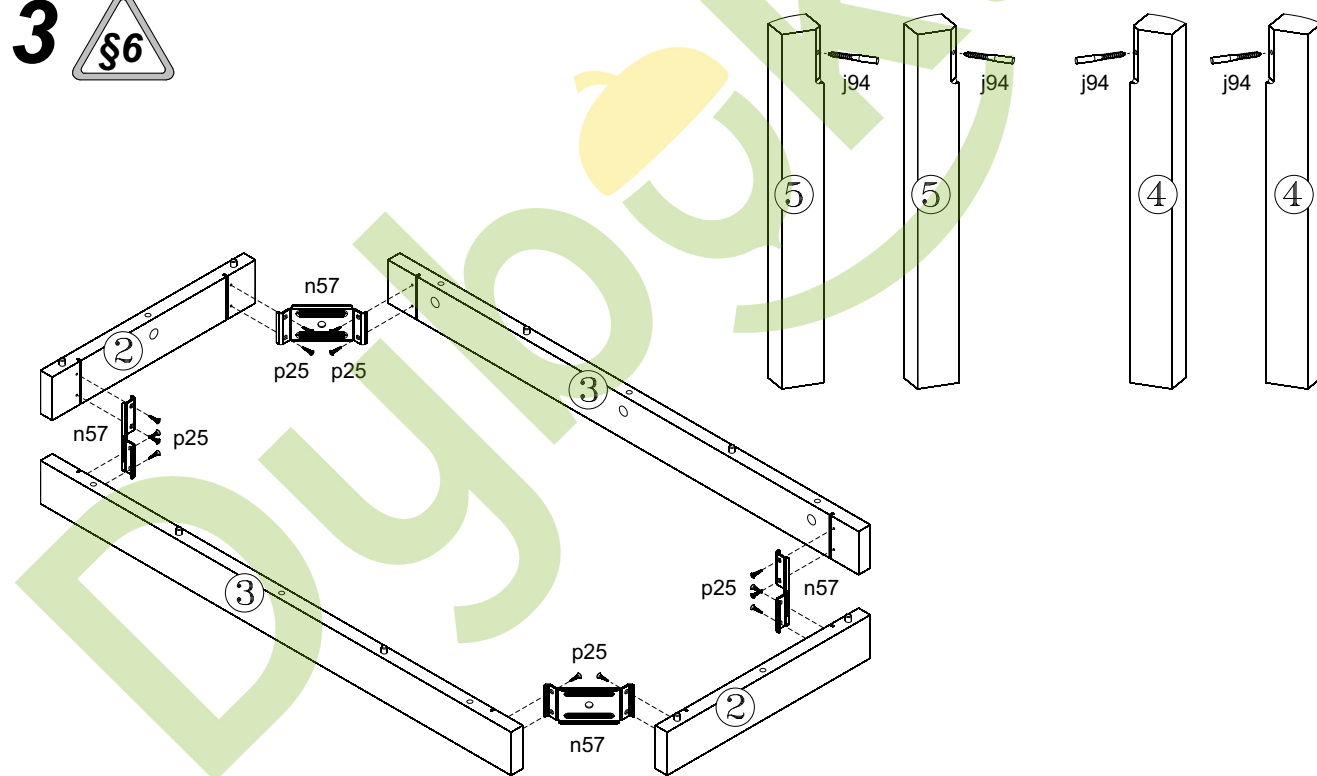

КОЕН

Стіл журнальний / Стол журнальный - LAW/110

A	B	C	D	
1	S136-220	1100	600	1/3
2	S136-437	380	70	2/3
3	S136-438	880	70	2/3
4	S136-435	500	60	3/3
5	S136-436	500	60	3/3

2

3

4

5

6