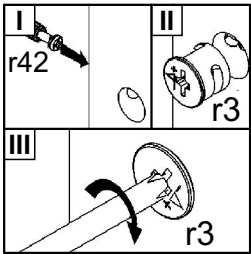

КОЕН

Стіл журнальний / Стол журнальный - LAW/110

A	B	C	D	
1	S136-220	1100	600	1/3
2	S136-437	380	70	2/3
3	S136-438	880	70	2/3
4	S136-435	500	60	3/3
5	S136-436	500	60	3/3

2

3

4

5

6