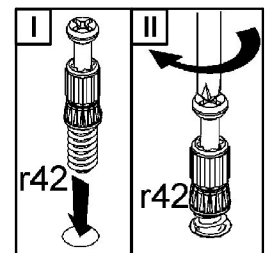

КОЕН

Стіл журнальний / Стол журнальный - LAW/110

A	B	C	D	
1	S136-220	1100	600	1/3
2	S136-437	380	70	2/3
3	S136-438	880	70	2/3
4	S136-435	500	60	3/3
5	S136-436	500	60	3/3

2

3

4

5

6