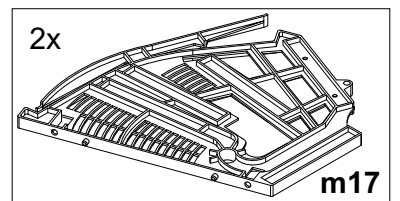

КОЕН

Тумба для взуття / Тумба для обуви_1D

A	B	C	D	
1	S136-041	338	566	3/3
1A	S136-041A	338	566	3/3
2	S136-186	483	325	1/3
3	S136-187	483	325	1/3
4	S136-188	398,5	325	1/3
5	S136-189	398,5	325	1/3
6	S136-228	700	325	1/3
7	S136-346	667	325	1/3
8	S136-454	667	68	1/3
9	S136-455	571	50	1/3
10	S136-519	545	110	1/3
11	S136-930	694	212	1/3
12	LH-572	572	14	1/3
13	S136-562	701	65	2/3
14	S136-560	500	65	2/3
15	S136-561	500	65	2/3

→ Фасад ДСП
→ Фасад МДФ