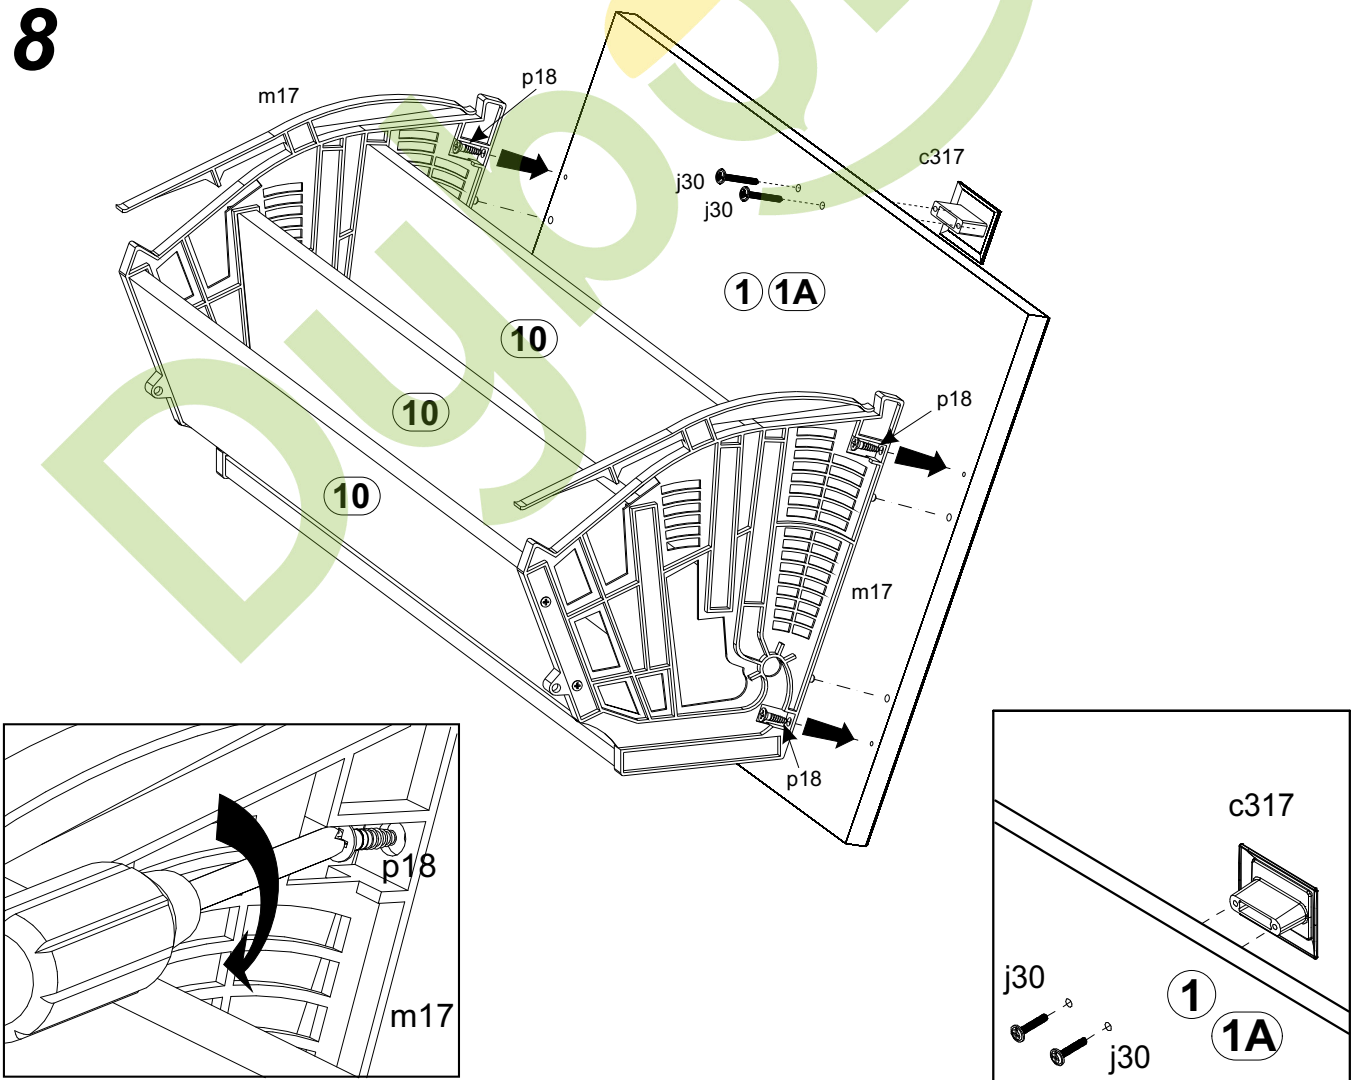

# КОЕН

Тумба для взуття / Тумба для обуви\_1D

A	B	C	D	
1	S136-041	338	566	3/3
1A	S136-041A	338	566	3/3
2	S136-186	483	325	1/3
3	S136-187	483	325	1/3
4	S136-188	398,5	325	1/3
5	S136-189	398,5	325	1/3
6	S136-228	700	325	1/3
7	S136-346	667	325	1/3
8	S136-454	667	68	1/3
9	S136-455	571	50	1/3
10	S136-519	545	110	1/3
11	S136-930	694	212	1/3
12	LH-572	572	14	1/3
13	S136-562	701	65	2/3
14	S136-560	500	65	2/3
15	S136-561	500	65	2/3

# 8

9

10