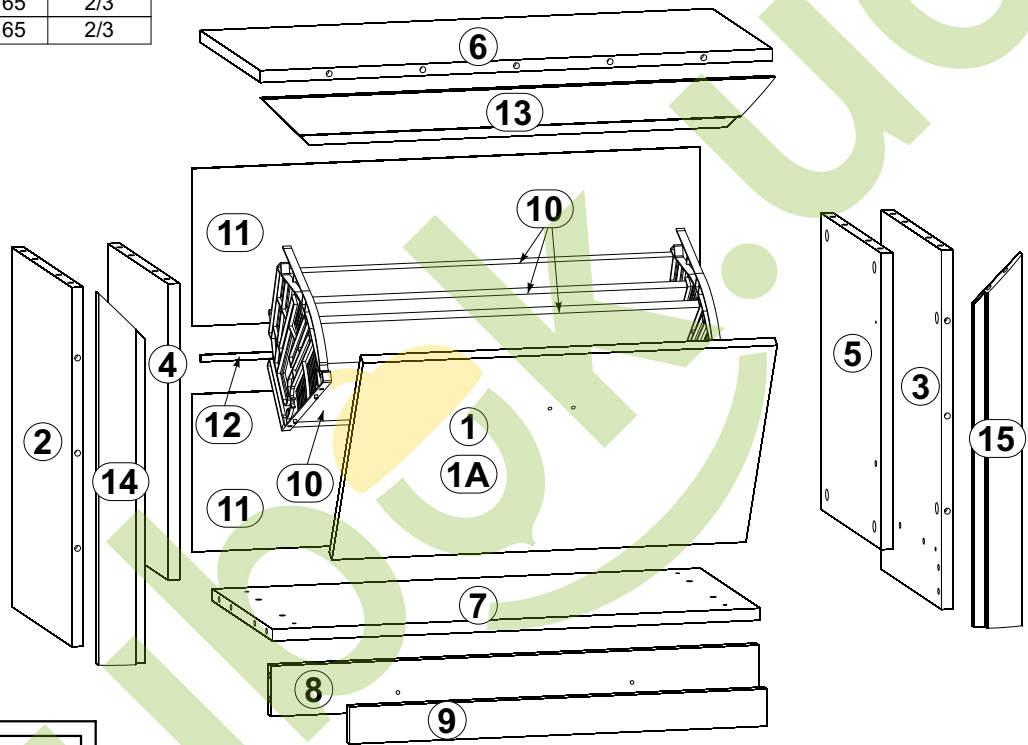

КОЕН

Тумба для взуття / Тумба для обуви_1D

A	B	C	D	
1	S136-041	338	566	3/3
1A	S136-041A	338	566	3/3
2	S136-186	483	325	1/3
3	S136-187	483	325	1/3
4	S136-188	398,5	325	1/3
5	S136-189	398,5	325	1/3
6	S136-228	700	325	1/3
7	S136-346	667	325	1/3
8	S136-454	667	68	1/3
9	S136-455	571	50	1/3
10	S136-519	545	110	1/3
11	S136-930	694	212	1/3
12	LH-572	572	14	1/3
13	S136-562	701	65	2/3
14	S136-560	500	65	2/3
15	S136-561	500	65	2/3

→ Фасад ДСП
→ Фасад МДФ