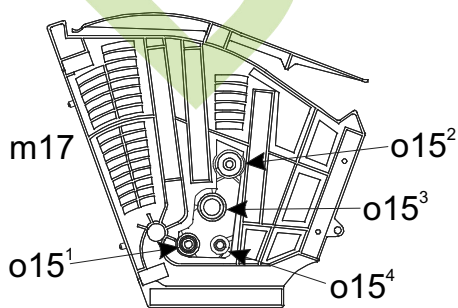

# КОЕН

Тумба для взуття / Тумба для обуви\_1D

A	B	C	D	
1	S136-041	338	566	3/3
1A	S136-041A	338	566	3/3
2	S136-186	483	325	1/3
3	S136-187	483	325	1/3
4	S136-188	398,5	325	1/3
5	S136-189	398,5	325	1/3
6	S136-228	700	325	1/3
7	S136-346	667	325	1/3
8	S136-454	667	68	1/3
9	S136-455	571	50	1/3
10	S136-519	545	110	1/3
11	S136-930	694	212	1/3
12	LH-572	572	14	1/3
13	S136-562	701	65	2/3
14	S136-560	500	65	2/3
15	S136-561	500	65	2/3

→ Фасад ДСП  
→ Фасад МДФ

1 

**2****3****4**