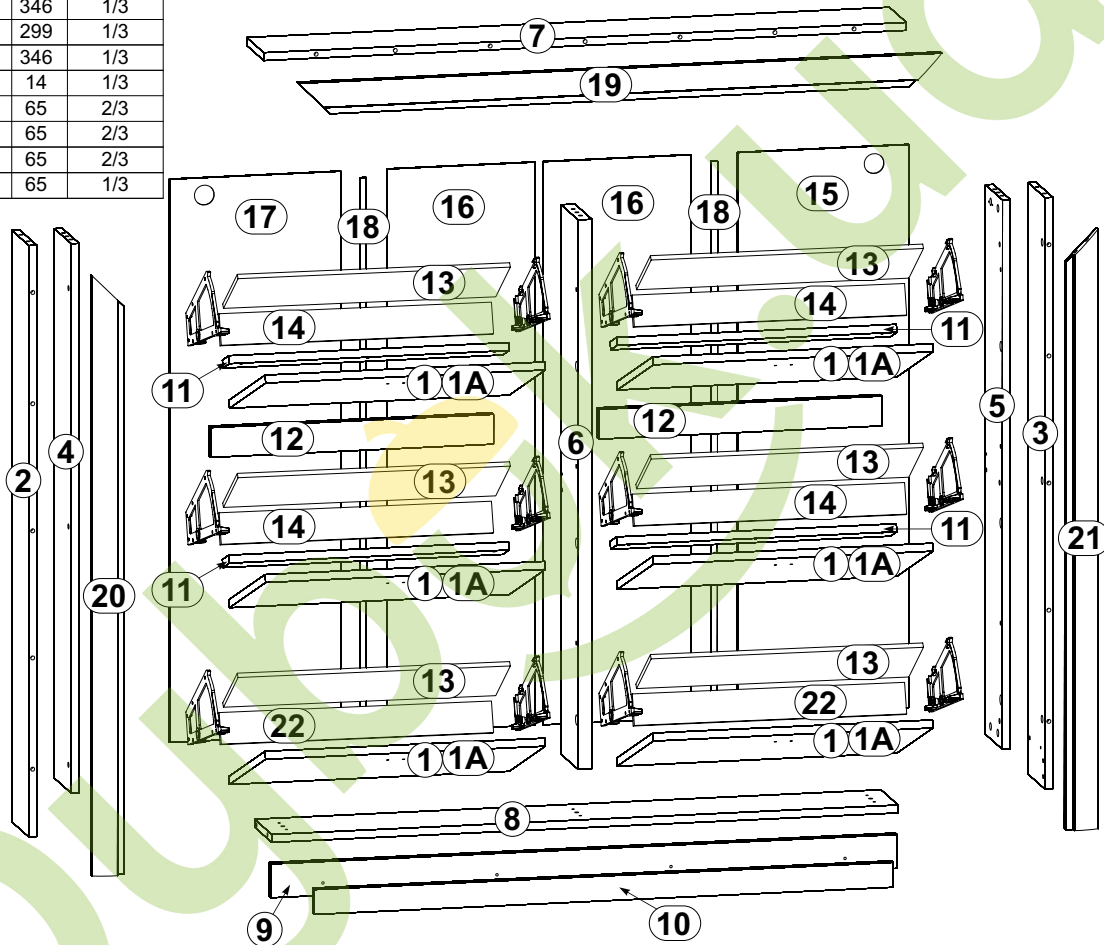

КОЕН

Тумба для взуття / Тумба для обуви_6D

A	B	C	D	
1	S136-042	338	566	3/3
1A	S136-042A	338	566	3/3
2	S136-190	1191	150	1/3
3	S136-191	1191	150	1/3
4	S136-192	1106,5	150	1/3
5	S136-193	1106,5	150	1/3
6	S136-194	1106,5	150	1/3
7	S136-230	1300	150	1/3
8	S136-348	1267	150	1/3
9	S136-459	1267	68	1/3
10	S136-460	1171	50	1/3
11	S136-457	566	60	1/3
12	S136-458	572	60	1/3
13	S136-520	559	140	1/3
14	S136-522	559	55	1/3
15	S136-931	1134	346	1/3
16	S136-933	1134	299	1/3
17	S136-932	1134	346	1/3
18	LH-1106	1106	14	1/3
19	S136-565	1301	65	2/3
20	S136-563	1208	65	2/3
21	S136-564	1208	65	2/3
22	S136-521	559	65	1/3

→ Фасад ДСП
→ Фасад МДФ

6x c317	48x e2 φ6.3x13 mm	31x f1 Ø8x30 mm	12x f15	2x f35 φ10x50 mm	12x j30 M4x22 mm	5x k1	
55x l1	12x m10	12x m11	6x n2	6x n3	2x n122/1	12x p27 φ3,5x13 mm	
6x m18 ^t	6x m18 ^p	48x p15 Ø2,5x13 mm	4x p21 Ø4x30 mm	2x p75 φ6x60 mm	12x p79 Ø3,5x20 mm	4x p94 φ4x28 mm	12x p100 Ø3x10 mm
28x r1 Ø15x12 mm #16	4x r9 φ15x19mm #28	2x r10	28x r42 20/11	10x s2 Ø16			

1

2

3

4

5

6

7

8

9

10

93 536 mm 93

11

12