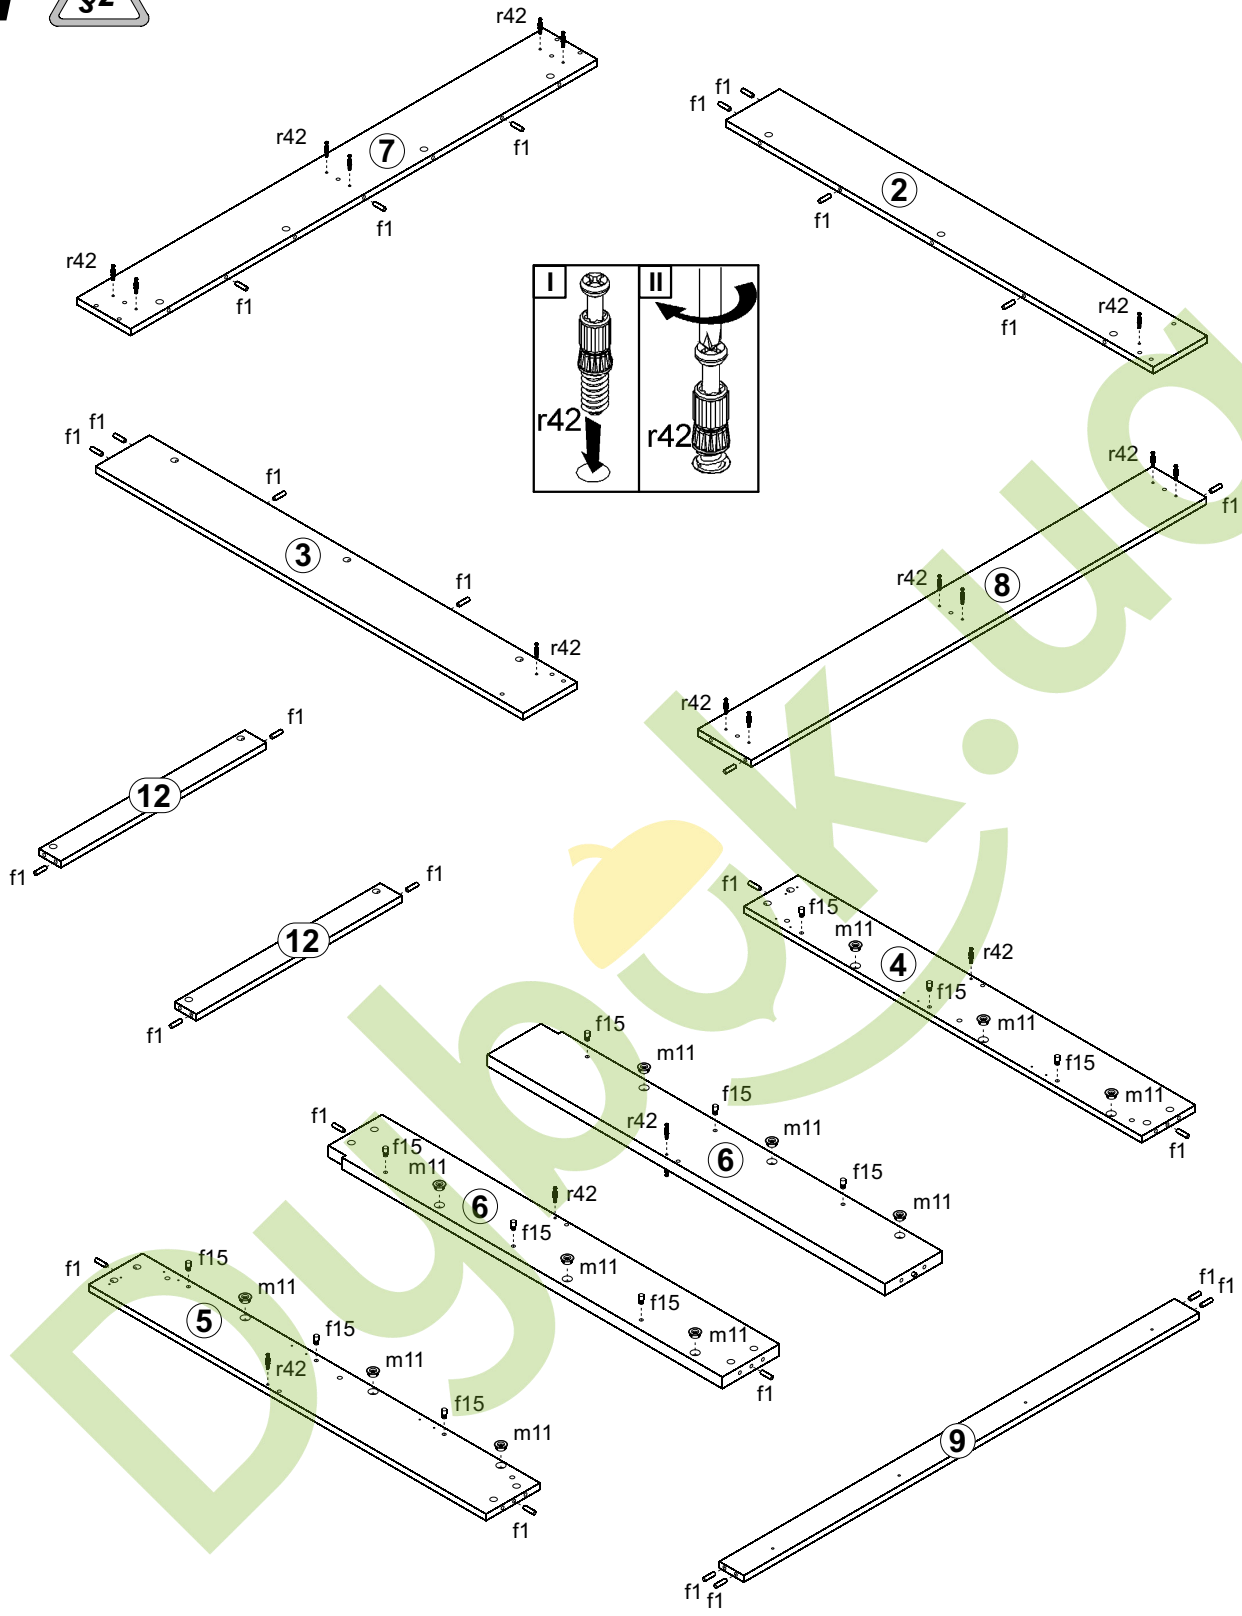

КОЕН

Тумба для взуття / Тумба для обуви_6D

A	B	C	D	
1	S136-042	338	566	3/3
1A	S136-042A	338	566	3/3
2	S136-190	1191	150	1/3
3	S136-191	1191	150	1/3
4	S136-192	1106,5	150	1/3
5	S136-193	1106,5	150	1/3
6	S136-194	1106,5	150	1/3
7	S136-230	1300	150	1/3
8	S136-348	1267	150	1/3
9	S136-459	1267	68	1/3
10	S136-460	1171	50	1/3
11	S136-457	566	60	1/3
12	S136-458	572	60	1/3
13	S136-520	559	140	1/3
14	S136-522	559	55	1/3
15	S136-931	1134	346	1/3
16	S136-933	1134	299	1/3
17	S136-932	1134	346	1/3
18	LH-1106	1106	14	1/3
19	S136-565	1301	65	2/3
20	S136-563	1208	65	2/3
21	S136-564	1208	65	2/3
22	S136-521	559	65	1/3

→ Фасад ДСП
→ Фасад МДФ

6x c317	48x e2 φ6.3x13 mm	31x f1 Ø8x30 mm	12x f15	2x f35 φ10x50 mm	12x j30 M4x22 mm	5x k1	
55x l1	12x m10	12x m11	6x n2	6x n3	2x n122/1	12x p27 φ3,5x13 mm	
6x m18 ^t	6x m18 ^p	48x p15 Ø2,5x13 mm	4x p21 Ø4x30 mm	2x p75 φ6x60 mm	12x p79 Ø3,5x20 mm	4x p94 φ4x28 mm	12x p100 Ø3x10 mm
28x r1 Ø15x12 mm #16	4x r9 φ15x19mm #28	2x r10	28x r42 20/11	10x s2 Ø16			

1

2

3

4

5

6

7

8

9

10

93 536 mm 93

11

12