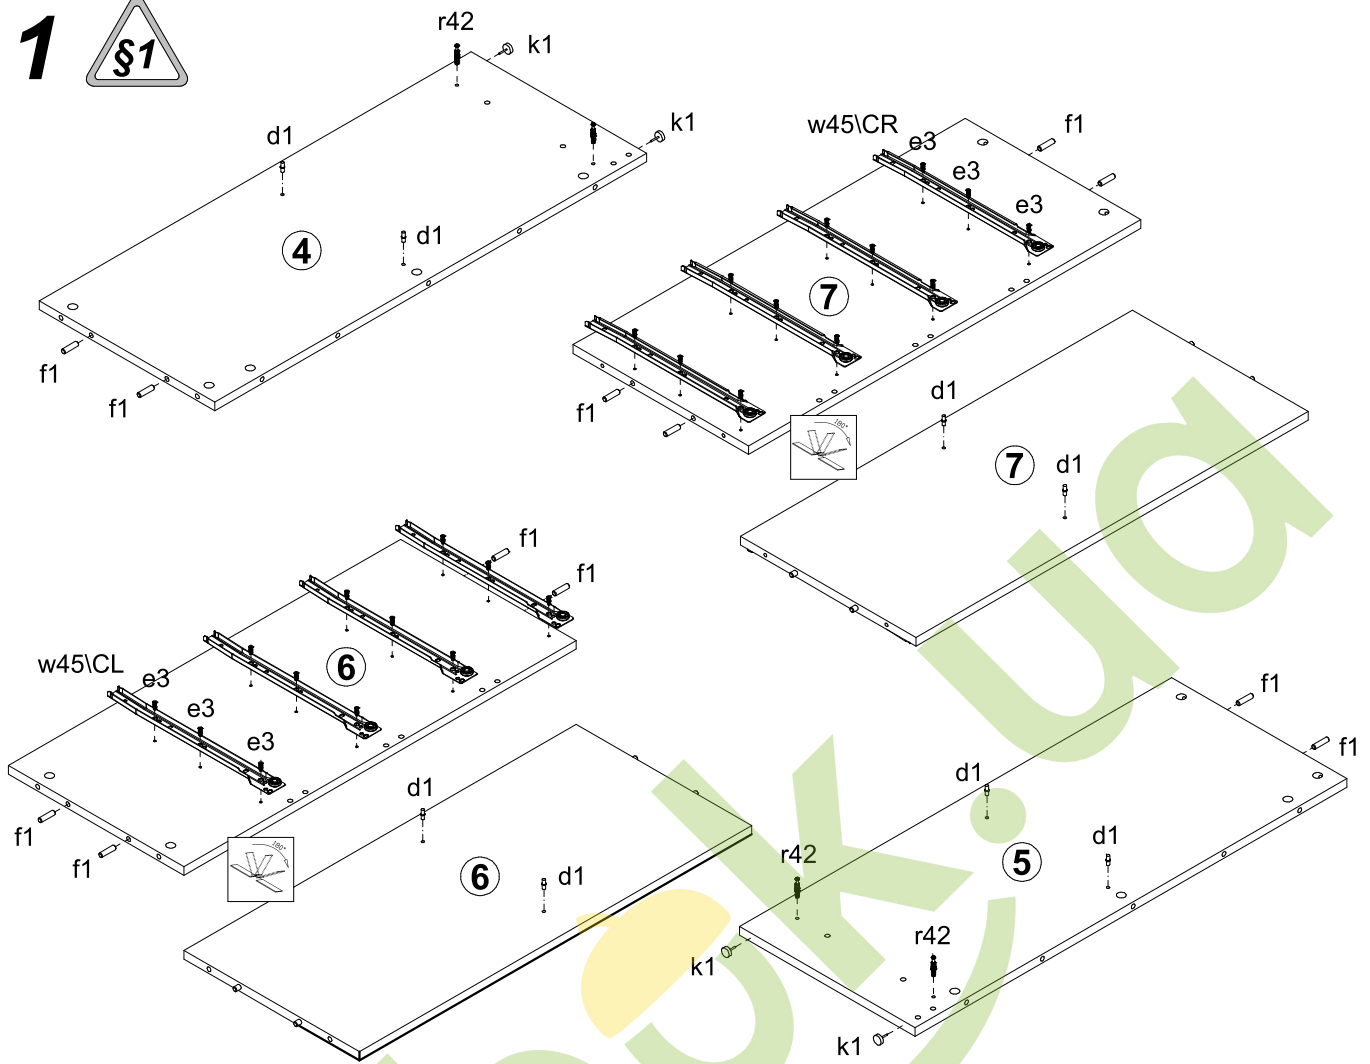

КОЕН

Комод **KOM2D4S**

A	B	C	D	
1	S136-004	446	185	4/4
1A	S136-004A	446	185	4/4
2	S136-005	794	446	4/4
2A	S136-005A	794	446	4/4
3	S136-006	794	446	4/4
3A	S136-006A	794	446	4/4
4	S136-109	913	371	1/4
5	S136-110	913	371	1/4
6	S136-111	829	371	1/4
7	S136-112	829	371	1/4
8	S136-203	1496	371	1/4
9	S136-303	1463	371	1/4
10	S136-304	493	366	1/4

→ Фасад ДСП
→ Фасад МДФ

A	B	C	D	
11	S136-407	1463	68	1/4
12	S136-408	442	60	1/4
13	S136-409	1367	50	1/4
14	S136-577	930	65	3/4
15	S136-578	930	65	3/4
16	S136-579	1497	65	3/4
17	S136-905	404	348	1/4
18	S136-906	855	257	1/4
19	S136-907	855	228	1/4
20	ZS2-511	350	120	2/4
21	ZS2-512	350	120	2/4
22	ZS2-5558	393	120	2/4
23	DR-828	828	14	1/4

4x a99	4x b43	6x c317	8x d1 φ5x17 mm	4x e1 φ7x50 mm	16x p54 φ3x12 mm	8x e2 φ6,3x13 mm	24x e3 φ6x13 mm	44x f1 φ8x30 mm
16x e32 φ5x50 mm	12x j30 M4x22 mm	5x k1	85x l1	8x p51 φ8,5x15 mm	5x p94 φ4x28 mm	27x r1 φ1,5x12mm #16	2x r10	16x r15 φ12x10,5mm #12
39x r42	6x s2 φ16	4x w45\CL 350 mm	4x w45\CR 350 mm	4x w45\DL 350 mm	4x w45\DR 350 mm	1x z1	1x n26\1	1x p38 φ8,5x16 mm
						4x a63 h=3mm	Для фас. МДФ	

1

2

3

4

5

6

7

8