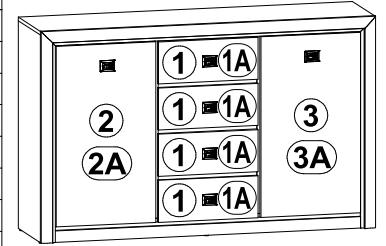

КОЕН

Комод **KOM2D4S**

A	B	C	D	
1	S136-004	446	185	4/4
1A	S136-004A	446	185	4/4
2	S136-005	794	446	4/4
2A	S136-005A	794	446	4/4
3	S136-006	794	446	4/4
3A	S136-006A	794	446	4/4
4	S136-109	913	371	1/4
5	S136-110	913	371	1/4
6	S136-111	829	371	1/4
7	S136-112	829	371	1/4
8	S136-203	1496	371	1/4
9	S136-303	1463	371	1/4
10	S136-304	493	366	1/4

→ Фасад ДСП
→ Фасад МДФ

A	B	C	D	
11	S136-407	1463	68	1/4
12	S136-408	442	60	1/4
13	S136-409	1367	50	1/4
14	S136-577	930	65	3/4
15	S136-578	930	65	3/4
16	S136-579	1497	65	3/4
17	S136-905	404	348	1/4
18	S136-906	855	257	1/4
19	S136-907	855	228	1/4
20	ZS2-511	350	120	2/4
21	ZS2-512	350	120	2/4
22	ZS2-5558	393	120	2/4
23	DR-828	828	14	1/4

4x a99	4x b43	6x c317	8x d1 φ5x17 mm	4x e1 φ7x50 mm	16x p54 φ3x12 mm	8x e2 φ6,3x13 mm	24x e3 φ6x13 mm	44x f1 φ8x30 mm
16x e32 φ5x50 mm	12x j30 M4x22 mm	5x k1	85x l1	8x p51 φ8,5x15 mm	5x p94 φ4x28 mm	27x r1 φ1,5x12mm #16	2x r10	16x r15 φ12x10,5mm #12
39x r42	6x s2 φ16	4x w45\CL 350 mm	4x w45\CR 350 mm	4x w45\DL 350 mm	4x w45\DR 350 mm	1x z1	1x n26\1	1x p38 φ8,5x16 mm
						4x a63 h=3mm	Для фас. МДФ