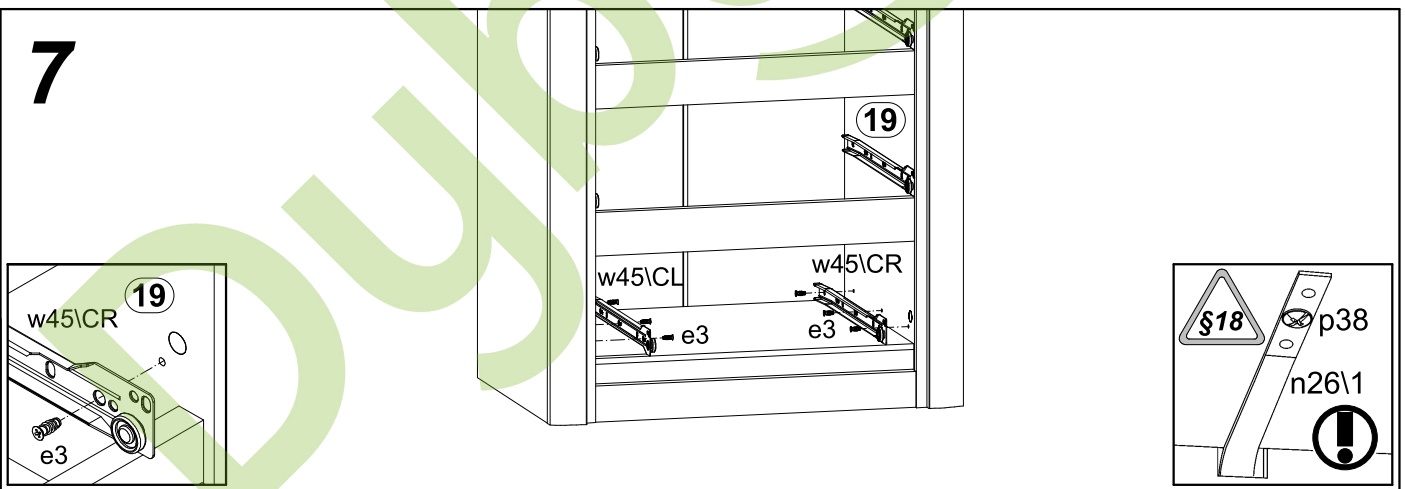

КОЕН

Комод **KOM5S**

A	B	C		D
1	S136-003	446	185	4/4
1A	S136-003A	446	185	4/4
2	S136-157	1116	371	1/4
3	S136-158	1116	371	1/4
4	S136-202	580	371	1/4
5	S136-405	453	60	1/4
6	S136-406	451	50	1/4
7	S136-404	547	68	1/4
8	S136-328	547	371	1/4
9	S136-574	1133	65	3/4
10	S136-575	1133	65	3/4
11	S136-576	581	65	3/4
12	S136-903	1059	287	1/4
13	S136-904	415	348	1/4
14	ZS2-511	350	120	2/4
15	ZS2-512	350	120	2/4
16	ZS2-5557	404	120	2/4
17	LH-1031	1031	14	1/4
18	S136-159	1032	371	1/4
19	S136-160	1032	371	1/4

→ Фасад ДСП
→ Фасад МДФ

5x c317	20x p54	30x e3	52x f1	20x e32	10x j30	4x k1	30x l1	2x p94
21x r1	2x r10	20x r15	37x r42	4x s2	2x s100	5x w45\CL	5x w45\CR	5x w45\DL
5x w45\DR	1x n26\1	1x p38						

4

5

6

7

8