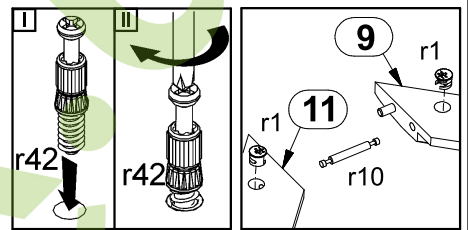

КОЕН

Комод **KOM5S**

A	B	C		D
1	S136-003	446	185	4/4
1A	S136-003A	446	185	4/4
2	S136-157	1116	371	1/4
3	S136-158	1116	371	1/4
4	S136-202	580	371	1/4
5	S136-405	453	60	1/4
6	S136-406	451	50	1/4
7	S136-404	547	68	1/4
8	S136-328	547	371	1/4
9	S136-574	1133	65	3/4
10	S136-575	1133	65	3/4
11	S136-576	581	65	3/4
12	S136-903	1059	287	1/4
13	S136-904	415	348	1/4
14	ZS2-511	350	120	2/4
15	ZS2-512	350	120	2/4
16	ZS2-5557	404	120	2/4
17	LH-1031	1031	14	1/4
18	S136-159	1032	371	1/4
19	S136-160	1032	371	1/4

→ Фасад ДСП
→ Фасад МДФ

5x c317	20x p54	30x e3	52x f1	20x e32	10x j30	4x k1	30x l1	2x p94
21x r1	2x r10	20x r15	37x r42	4x s2	2x s100	5x w45\CL	5x w45\CR	5x w45\DL
5x w45\DR	1x n26\1	1x p38						

4

5

6

7

8