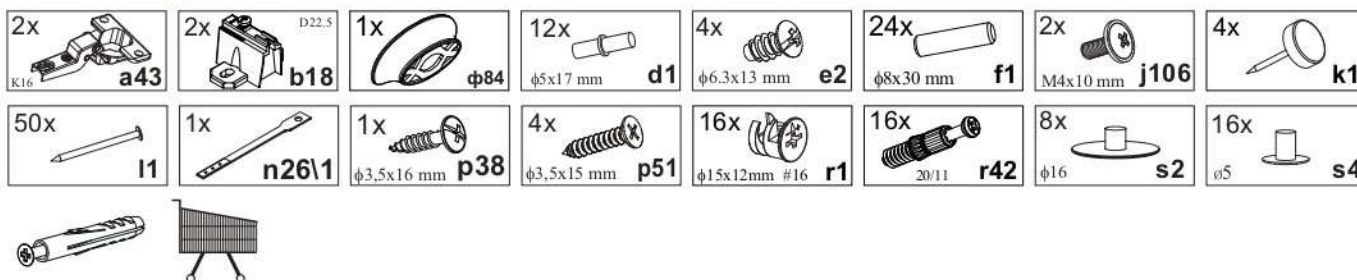

A	B	C		D
1	B18-110	2156	380	1/3
2	B18-111	2156	380	1/3
3	B18-901	1990	461	1/3
4	B18-308	434	349	2/3
5	B18-311	434	344	2/3
6	B18-410	434	117	2/3
7	B18-405	434	80	2/3

Пенал **REG1DL**

8	B18-003	695	396	3/3

Пенал **REG1DP**

9	B18-013	695	396	3/3