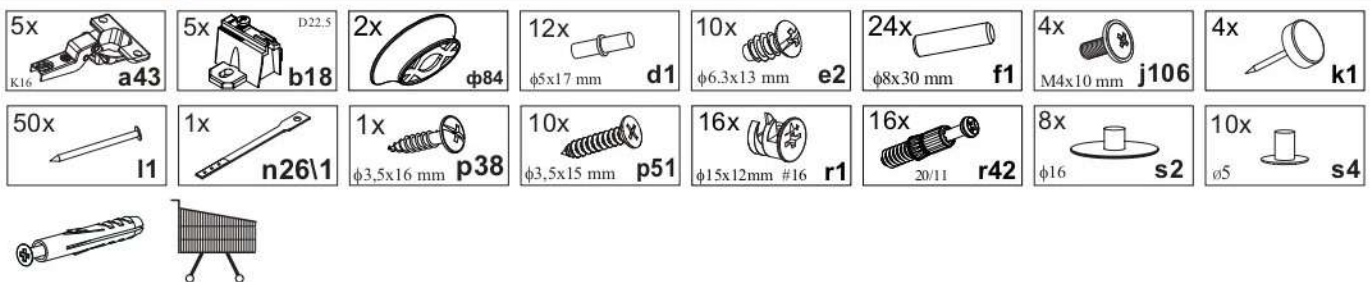

A	B	C	D
1	B18-110	2156	380
2	B18-111	2156	380
3	B18-901	1990	461
4	B18-308	434	349
5	B18-311	434	344
6	B18-410	434	117
7	B18-405	434	80

Пенал **REG2DL**

8	B18-003	695	396
10	B18-005	1292	396

Пенал **REG2DP**

9	B18-013	695	396
11	B18-014	1292	396