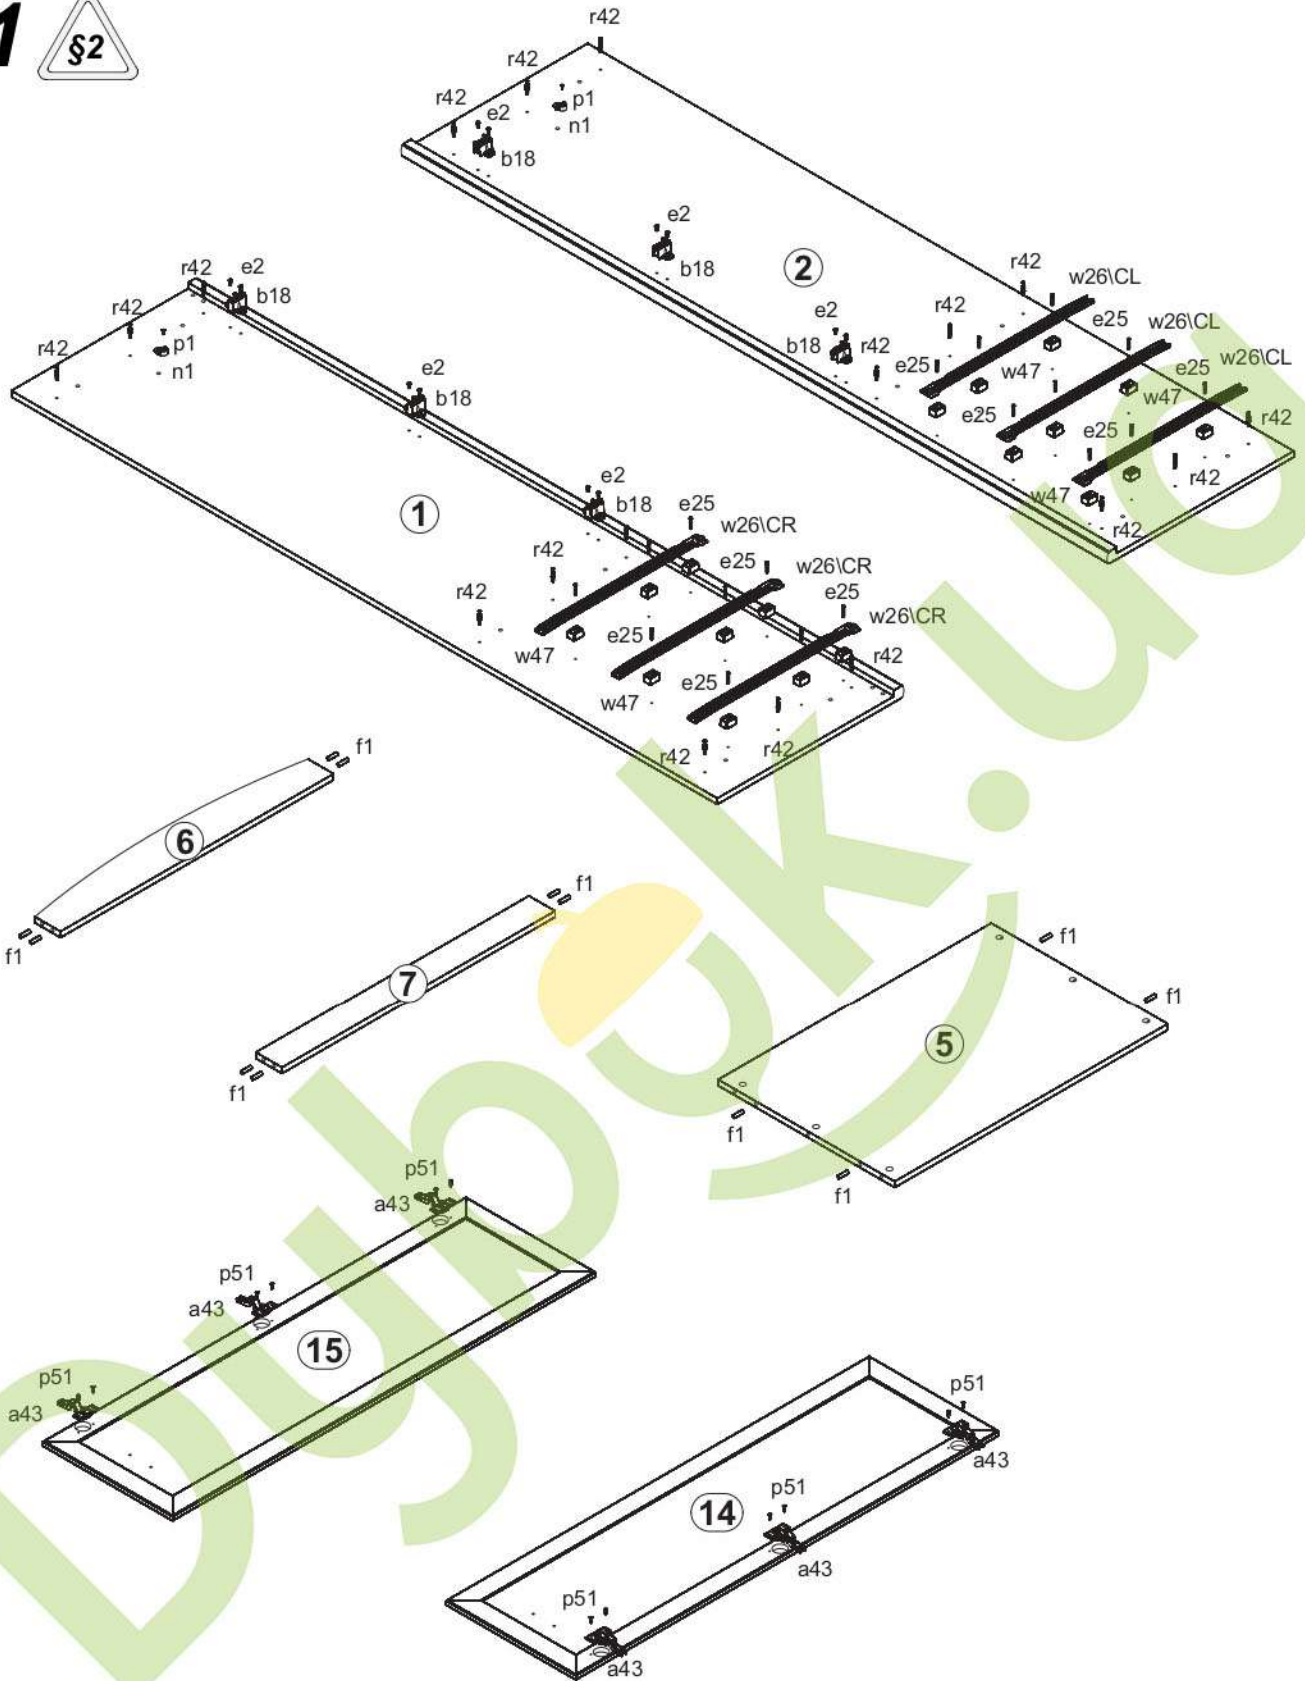

САЛЕРНО

Шафа / Шкаф **SZF2D3S**

A	B	C	D
1	B18-115	2156	570 1/4
2	B18-116	2156	570 1/4
3	B18-903	1990	430 1/4
4	LH-1962	1962	14 1/4
5	B18-315	834	539 2/4
6	B18-404	834	117 2/4
7	B18-420	834	80 2/4
8	B18-504	745	120 2/4

A	B	C	D
9	B18-507	500	120 2/4
10	B18-508	500	120 2/4
11	B18-908	760	499 2/4
12	DR-829	829	2/4
13	B18-001	796	229 3/4
14	B18-005	1292	396 4/4
15	B18-014	1292	396 4/4

6x K16 a43	6x D22.5 b18	8x φ84 c84	12x φ6.3x13 mm e2	18x φ6x28 mm e25	12x φ5x50 mm e32	20x φ8x30 mm f1	16x M4x10 mm j106
5x k1	75x l1	2x n1	1x n26\1	2x φ3,5x13 mm p1	6x φ3,5x16 mm p25	1x φ3,5x16 mm p38	12x φ3,5x15 mm p51
18x φ3x12 mm p54	30x φ15x12mm #16 r1	30x 20/11 r42	12x φ16 s2	3x 483 mm t17	3x 500 mm w26 ^{CL}	3x 500 mm w26 ^{CR}	3x 500 mm w26 ^{DL}
3x 500 mm w26 ^{DR}	18x h=16 mm w47						

1

2

3