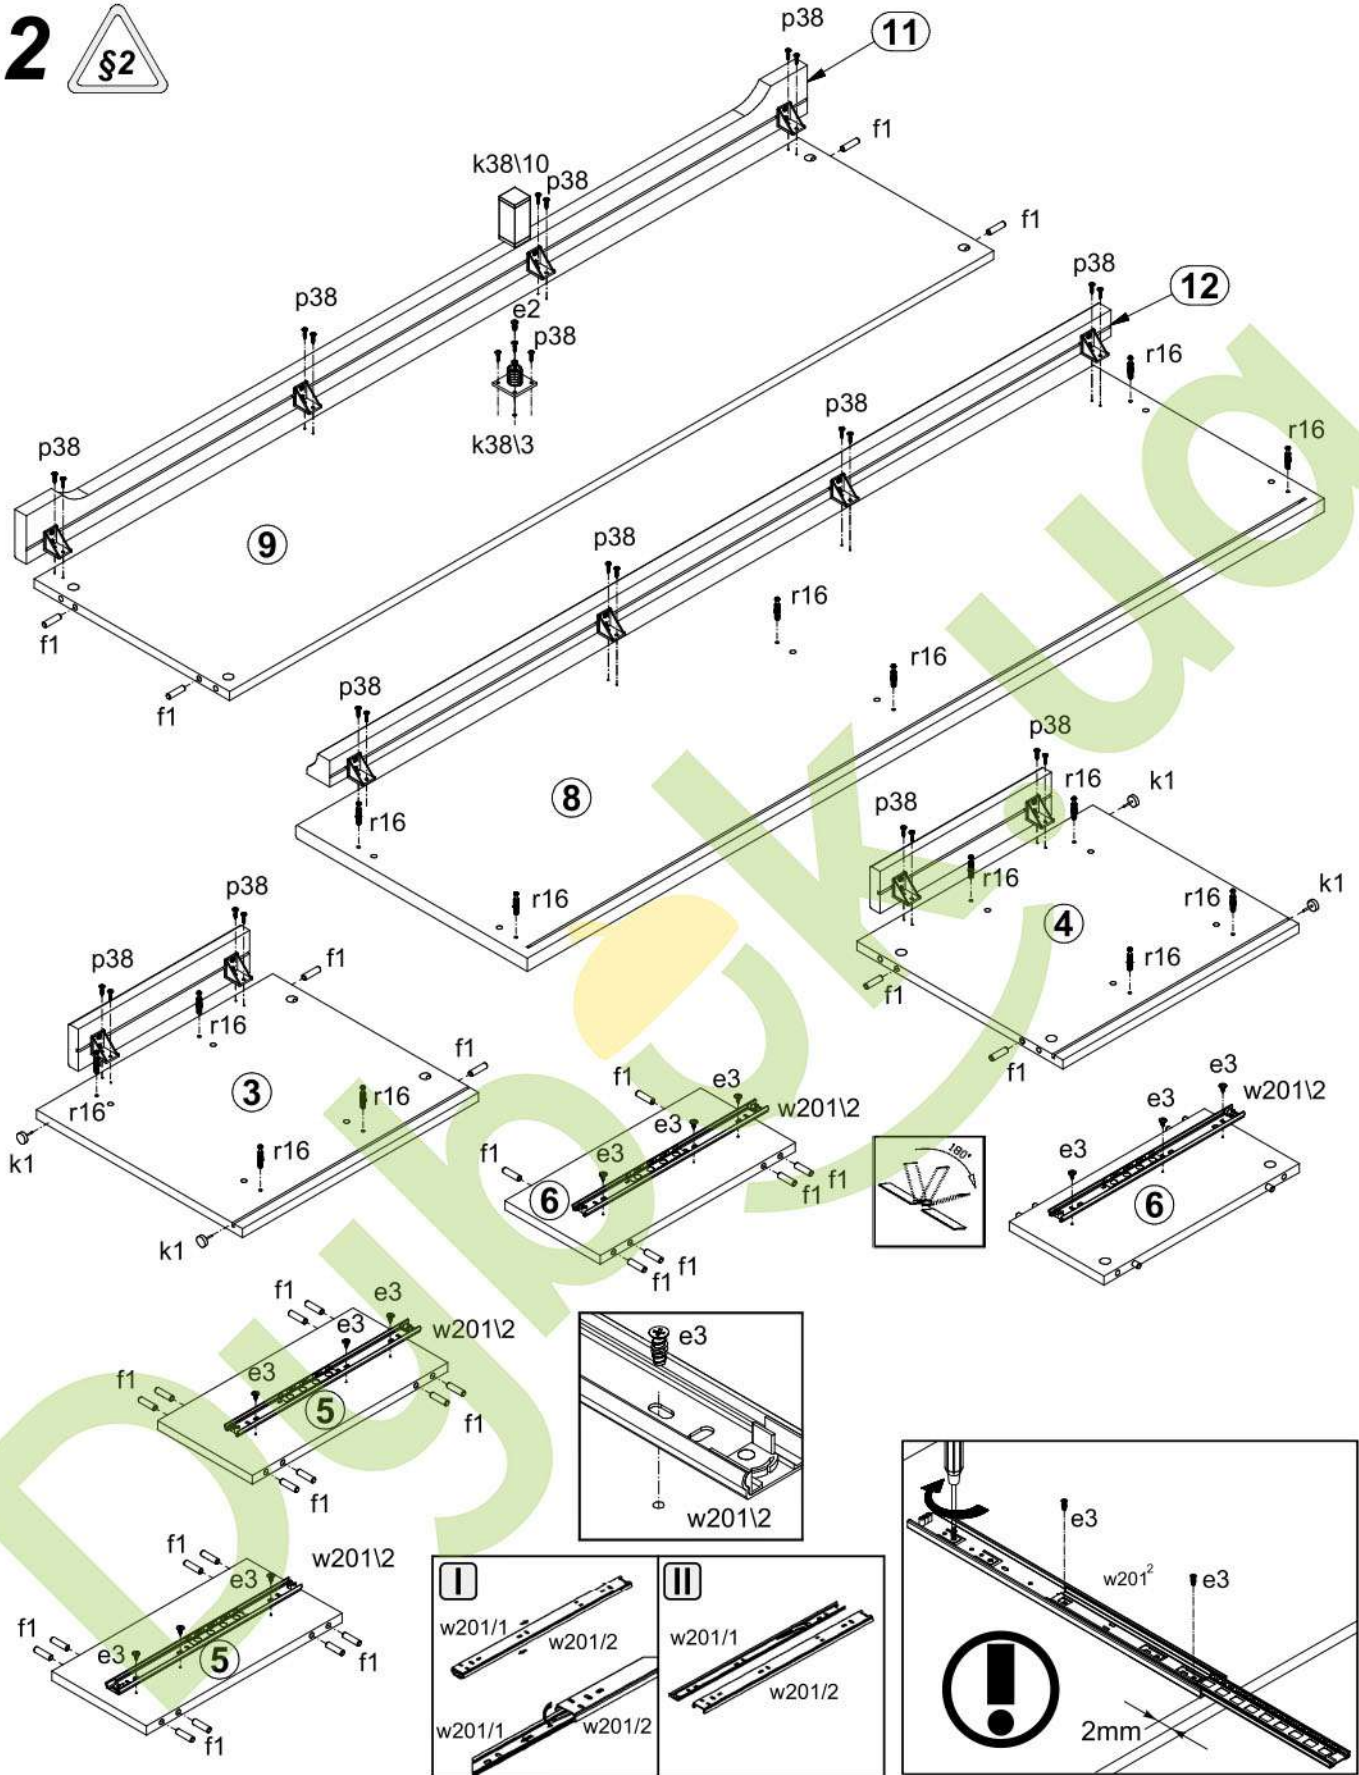

ПАТРИК

Тумба RTV2S

A	B	C		D
1	S405-022	675	200	1/2
2	S405-023	675	200	1/2
3	S405-108	453	395	1/2
4	S405-109	453	395	1/2
5	S405-110	180	375	1/2
6	S405-128	180	375	1/2
7	S405-129	169	300	1/2
8	S405-210	1529	445	2/2
9	S405-319	1467	375	2/2
10	S405-320	1467	375	2/2
11	S405-402	1501	80	2/2
12	S405-551	1501	44	2/2
13	S405-406	329	70	2/2
14	S405-921	629	349	2/2
15	S405-922	385	1481	2/2
16	S405-501	350	140	1/2
17	S405-502	350	140	1/2
18	S405-515	614	140	1/2

2x c477/1	2x c477/2	12x d37	1x Ø6,3x13 mm e2	12x Ø6x13 mm e3	8x Ø5x50 mm e32	38x Ø8x30 mm f1	2x M4x28 mm j11
4x k1	1x 30x20/70 mm k38/10	1x 42,5x42,9/4 mm k38/3	36x 1,4x20 mm l1	8x l2	4x Ø3,5x16 mm p25	52x Ø3,5x16 mm p38	12x Ø3,5x12 mm p140
26x Ø15x12mm #16 r1	26x 20/9 r16	20x Ø16 s2	2x 333 mm t19	4x 350/580 mm w201/1	4x 350/580 mm w201/2		

1

2

3

4

5

6**7**

8

9