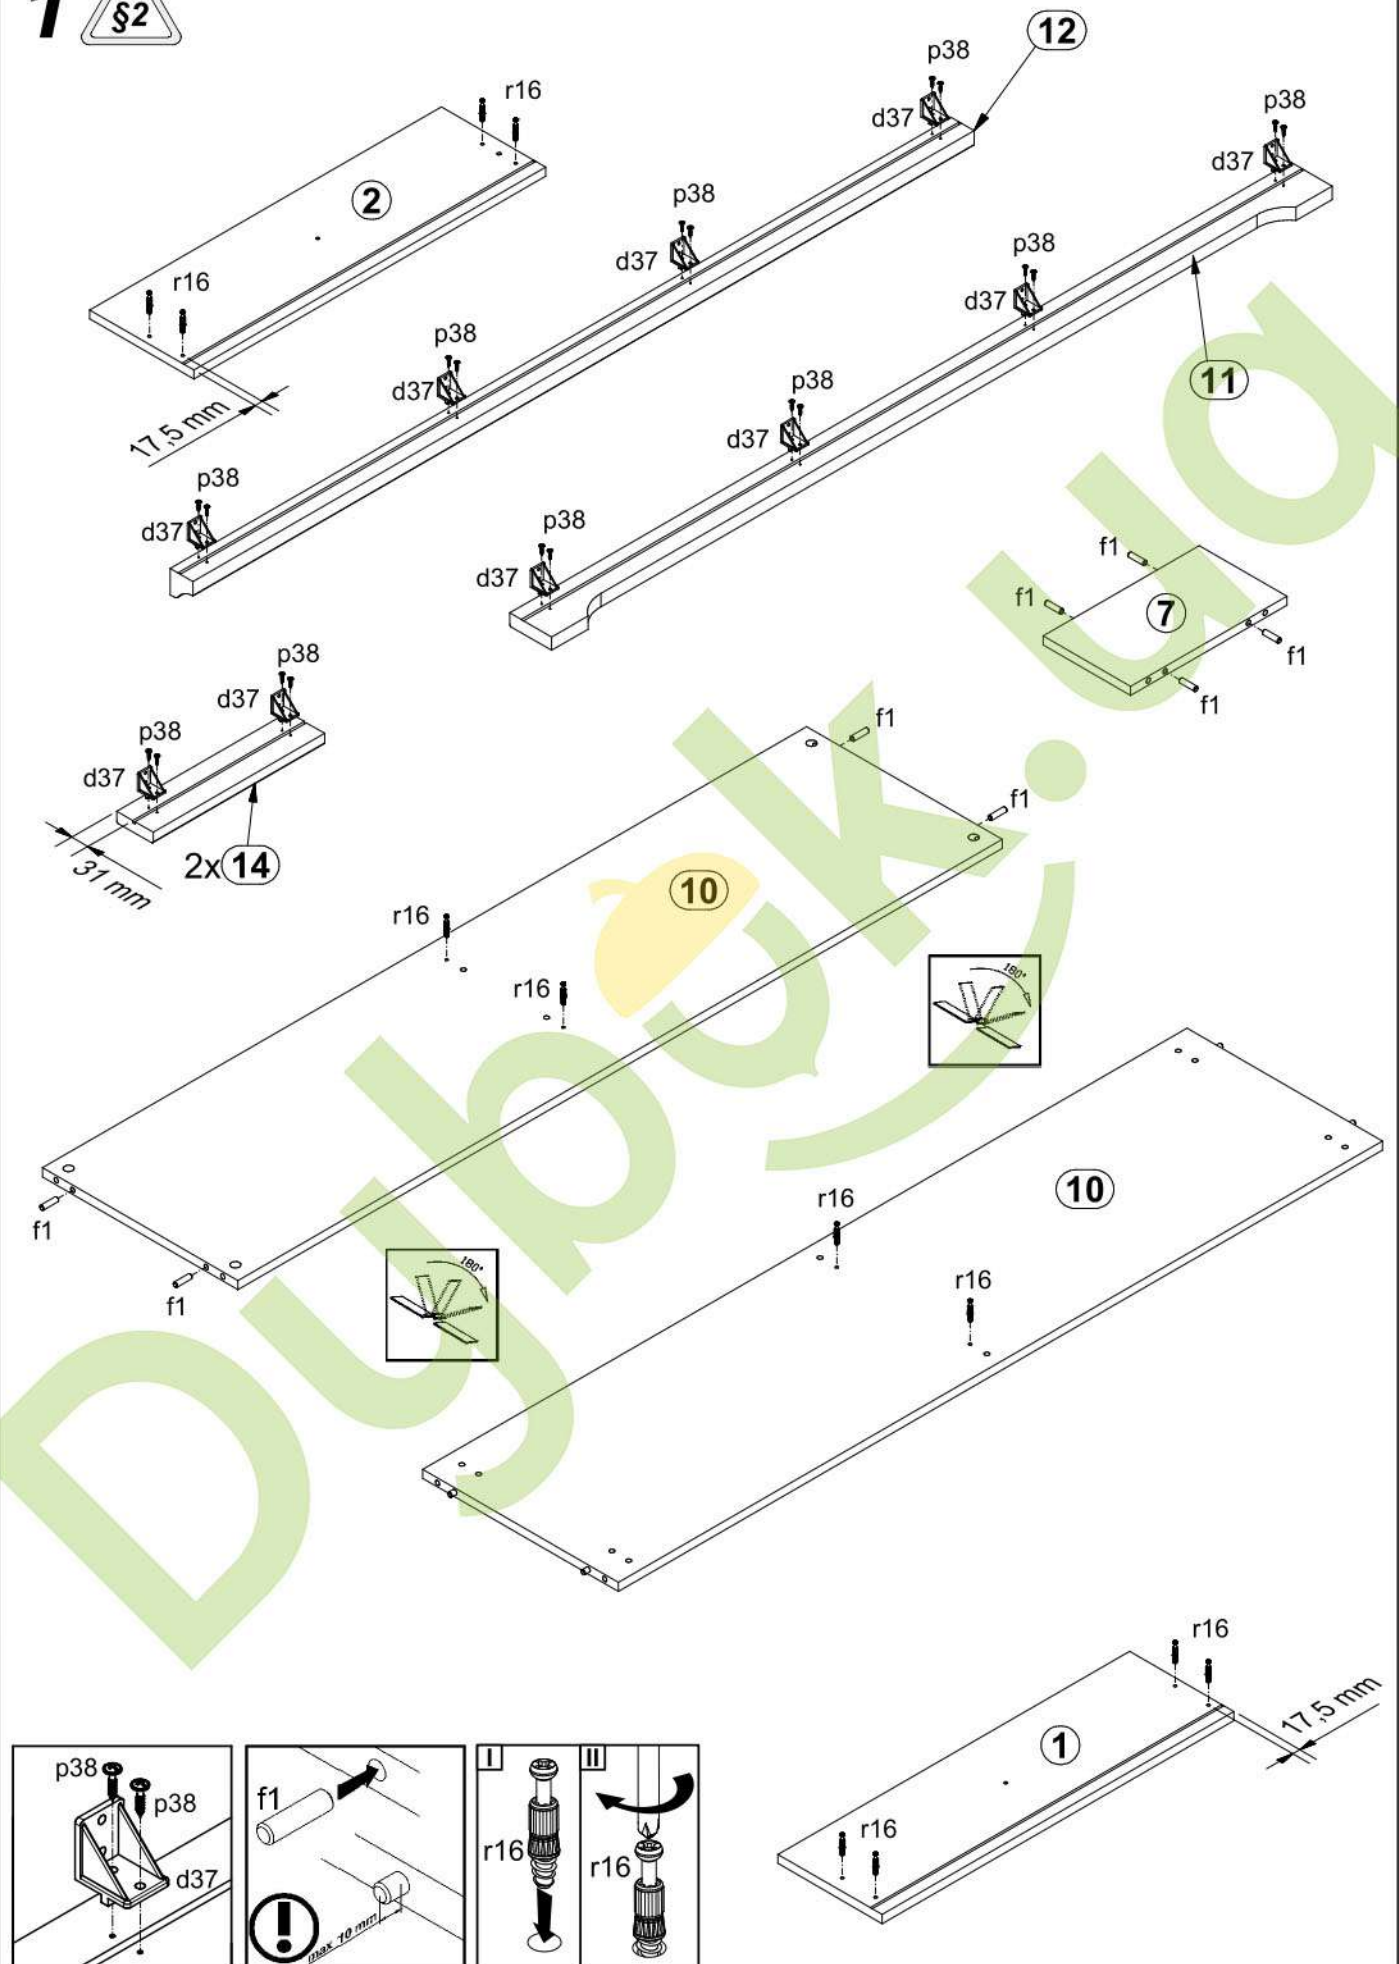

ПАТРИК

Тумба RTV2S

A	B	C		D
1	S405-022	675	200	1/2
2	S405-023	675	200	1/2
3	S405-108	453	395	1/2
4	S405-109	453	395	1/2
5	S405-110	180	375	1/2
6	S405-128	180	375	1/2
7	S405-129	169	300	1/2
8	S405-210	1529	445	2/2
9	S405-319	1467	375	2/2
10	S405-320	1467	375	2/2
11	S405-402	1501	80	2/2
12	S405-551	1501	44	2/2
13	S405-406	329	70	2/2
14	S405-921	629	349	2/2
15	S405-922	385	1481	2/2
16	S405-501	350	140	1/2
17	S405-502	350	140	1/2
18	S405-515	614	140	1/2

2x c477/1	2x c477/2	12x d37	1x Ø6,3x13 mm e2	12x Ø6x13 mm e3	8x Ø5x50 mm e32	38x Ø8x30 mm f1	2x M4x28 mm j11
4x k1	1x 30x20/70 mm k38/10	1x 42,5x42,9/4 mm k38/3	36x 1,4x20 mm l1	8x l2	4x Ø3,5x16 mm p25	52x Ø3,5x16 mm p38	12x Ø3,5x12 mm p140
26x Ø15x12mm #16 r1	26x 20/9 r16	20x Ø16 s2	2x 333 mm t19	4x 350/580 mm w201/1	4x 350/580 mm w201/2		

1

2

3

4

5

6**7**

8

9