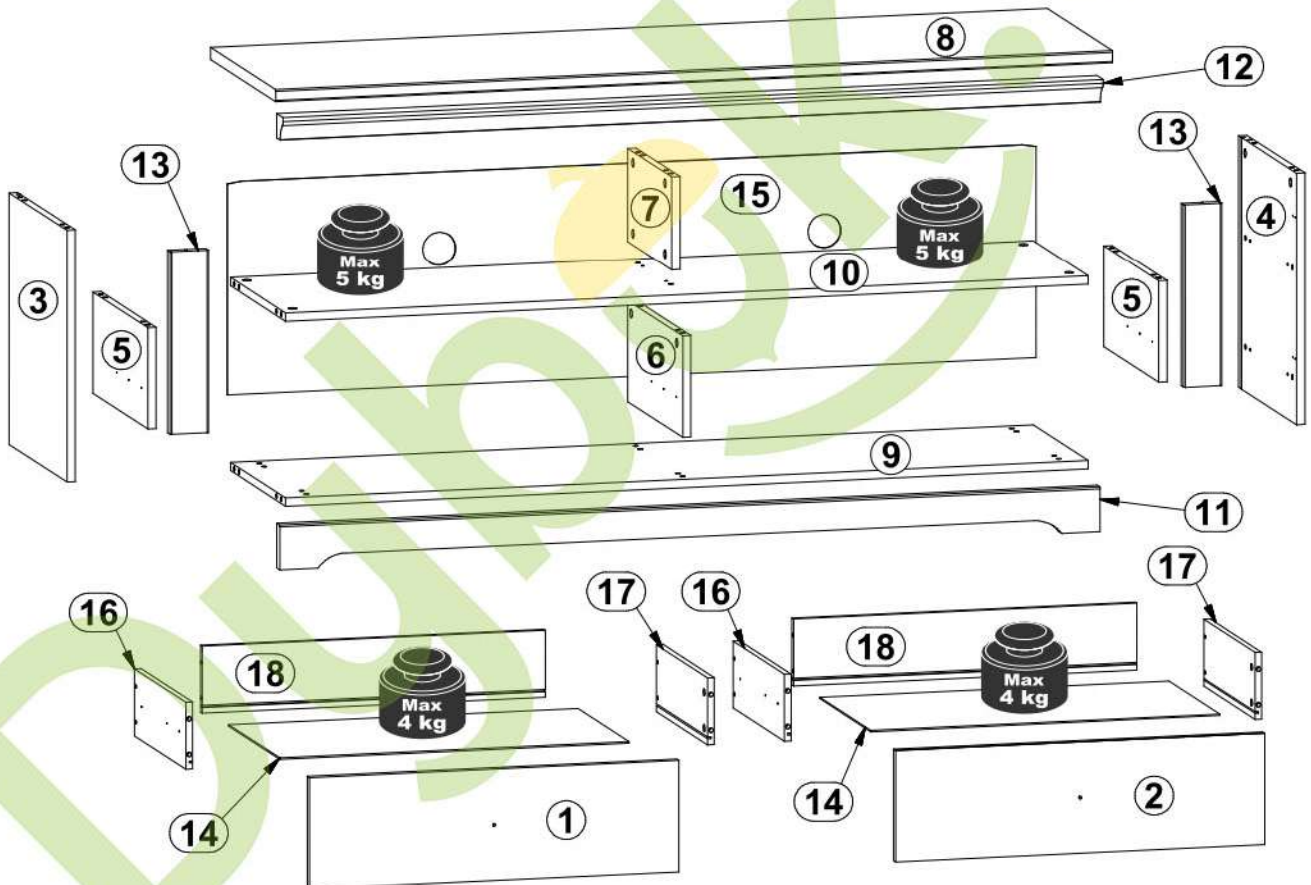

ПАТРИК

Тумба RTV2S

A	B	C		D
1	S405-022	675	200	1/2
2	S405-023	675	200	1/2
3	S405-108	453	395	1/2
4	S405-109	453	395	1/2
5	S405-110	180	375	1/2
6	S405-128	180	375	1/2
7	S405-129	169	300	1/2
8	S405-210	1529	445	2/2
9	S405-319	1467	375	2/2
10	S405-320	1467	375	2/2
11	S405-402	1501	80	2/2
12	S405-551	1501	44	2/2
13	S405-406	329	70	2/2
14	S405-921	629	349	2/2
15	S405-922	385	1481	2/2
16	S405-501	350	140	1/2
17	S405-502	350	140	1/2
18	S405-515	614	140	1/2

2x c477/1	2x c477/2	12x d37	1x Ø6,3x13 mm e2	12x Ø6x13 mm e3	8x Ø5x50 mm e32	38x Ø8x30 mm f1	2x M4x28 mm j11
4x k1	1x 30x20/70 mm k38/10	1x 42,5x42,9/4 mm k38/3	36x 1,4x20 mm l1	8x l2	4x Ø3,5x16 mm p25	52x Ø3,5x16 mm p38	12x Ø3,5x12 mm p140
26x Ø15x12mm #16 r1	26x 20/9 r16	20x Ø16 s2	2x 333 mm t19	4x 350/580 mm w201/1	4x 350/580 mm w201/2		

1

2

3

4

5

6**7**

8

9