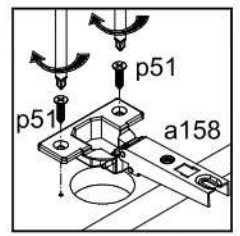

ПАТРИК

Вітрина / Витрина KOM2W4S

A	B	C	D	A	B	C	D		
1	S405-008	496	160	3/3	13	S405-402	1501	80	2/3
2	S405-011	496	200	3/3	14	S405-551	1501	44	2/3
3	S405-020	1129	496	3/3	15	S405-910	441	399	1/3
4	S405-021	1129	496	3/3	16	S405-918	1192	490	3/3
5	S405-124	1259	395	1/3	17	S405-920	1192	490	3/3
6	S405-125	1259	395	1/3	18	S405-919	1192	499	3/3
7	S405-126	1171	375	1/3	19	S405-511	350	120	1/3
8	S405-127	1171	375	1/3	20	S405-512	350	120	1/3
9	S405-206	1529	475	2/3	21	S405-506	426	120	1/3
10	S405-307	1467	375	2/3	22	S405-507	350	160	1/3
11	S405-308	475	365	2/3	23	S405-508	350	160	1/3
12	S405-318	484	375	2/3	24	S405-509	426	160	1/3

2x a133	4x a158	4x b43	6x c477/1	6x c477/2	16x d1	4x e1	10x e2	24x e3
16x e32	8x d37	20x f1	2x j11	4x j30	4x k1	2x k38/10	2x k38/3	20x l1
14x l2	1x n26/1	12x n108	1x o100/1	2x o100/2	41x p38	8x p51	12x p55	
24x p140	32x r1	32x r16	24x s2	8x w207/1	8x w207/2	1x z1		

1 

2

3

4

5

6

7

8