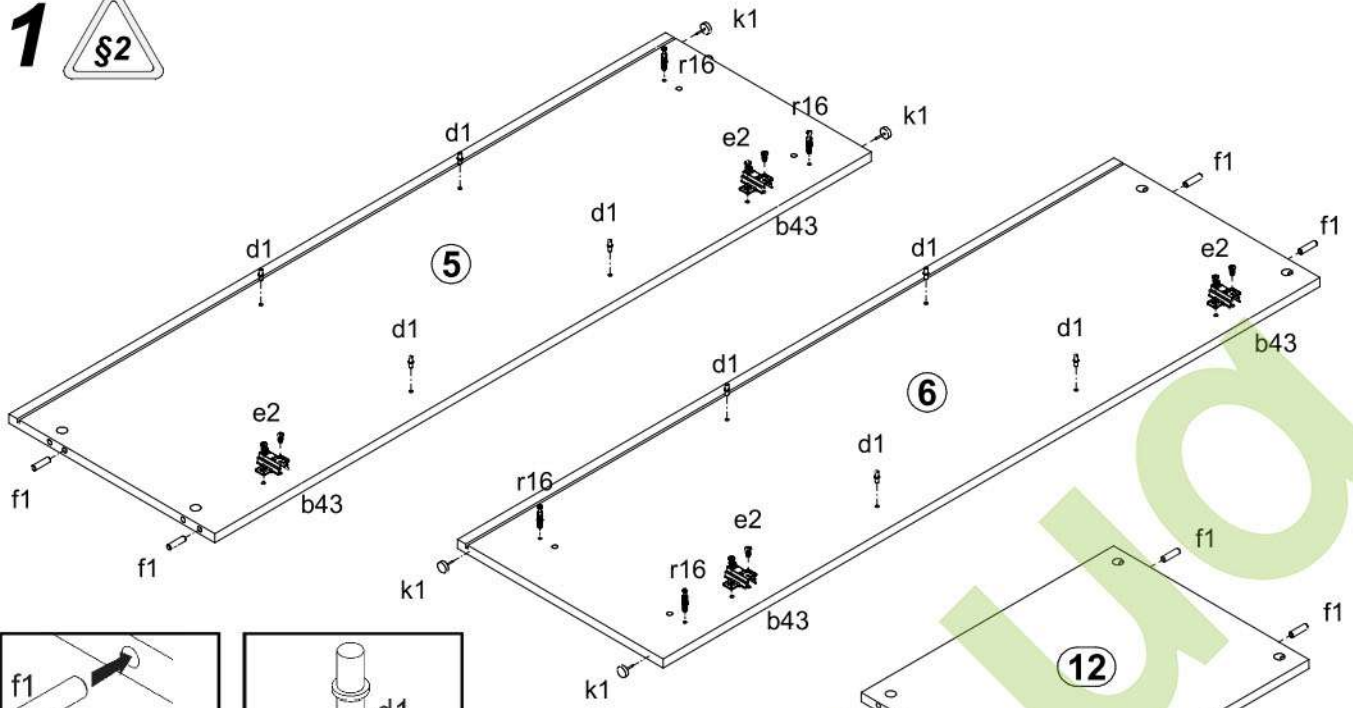

ПАТРИК

Вітрина / Витрина KOM2W4S

A	B	C	D	A	B	C	D		
1	S405-008	496	160	3/3	13	S405-402	1501	80	2/3
2	S405-011	496	200	3/3	14	S405-551	1501	44	2/3
3	S405-020	1129	496	3/3	15	S405-910	441	399	1/3
4	S405-021	1129	496	3/3	16	S405-918	1192	490	3/3
5	S405-124	1259	395	1/3	17	S405-920	1192	490	3/3
6	S405-125	1259	395	1/3	18	S405-919	1192	499	3/3
7	S405-126	1171	375	1/3	19	S405-511	350	120	1/3
8	S405-127	1171	375	1/3	20	S405-512	350	120	1/3
9	S405-206	1529	475	2/3	21	S405-506	426	120	1/3
10	S405-307	1467	375	2/3	22	S405-507	350	160	1/3
11	S405-308	475	365	2/3	23	S405-508	350	160	1/3
12	S405-318	484	375	2/3	24	S405-509	426	160	1/3

2x a133	4x a158	4x b43	6x c477/1	6x c477/2	16x d1	4x e1	10x e2	24x e3
16x e32	8x d37	20x f1	2x j11	4x j30	4x k1	2x k38/10	2x k38/3	20x l1
14x l2	1x n26/1	12x n108	1x o100/1	2x o100/2	41x p38	8x p51	12x p55	
24x p140	32x r1	32x r16	24x s2	8x w207/1	8x w207/2	1x z1		

1 

2

3

4

5

6

7

8