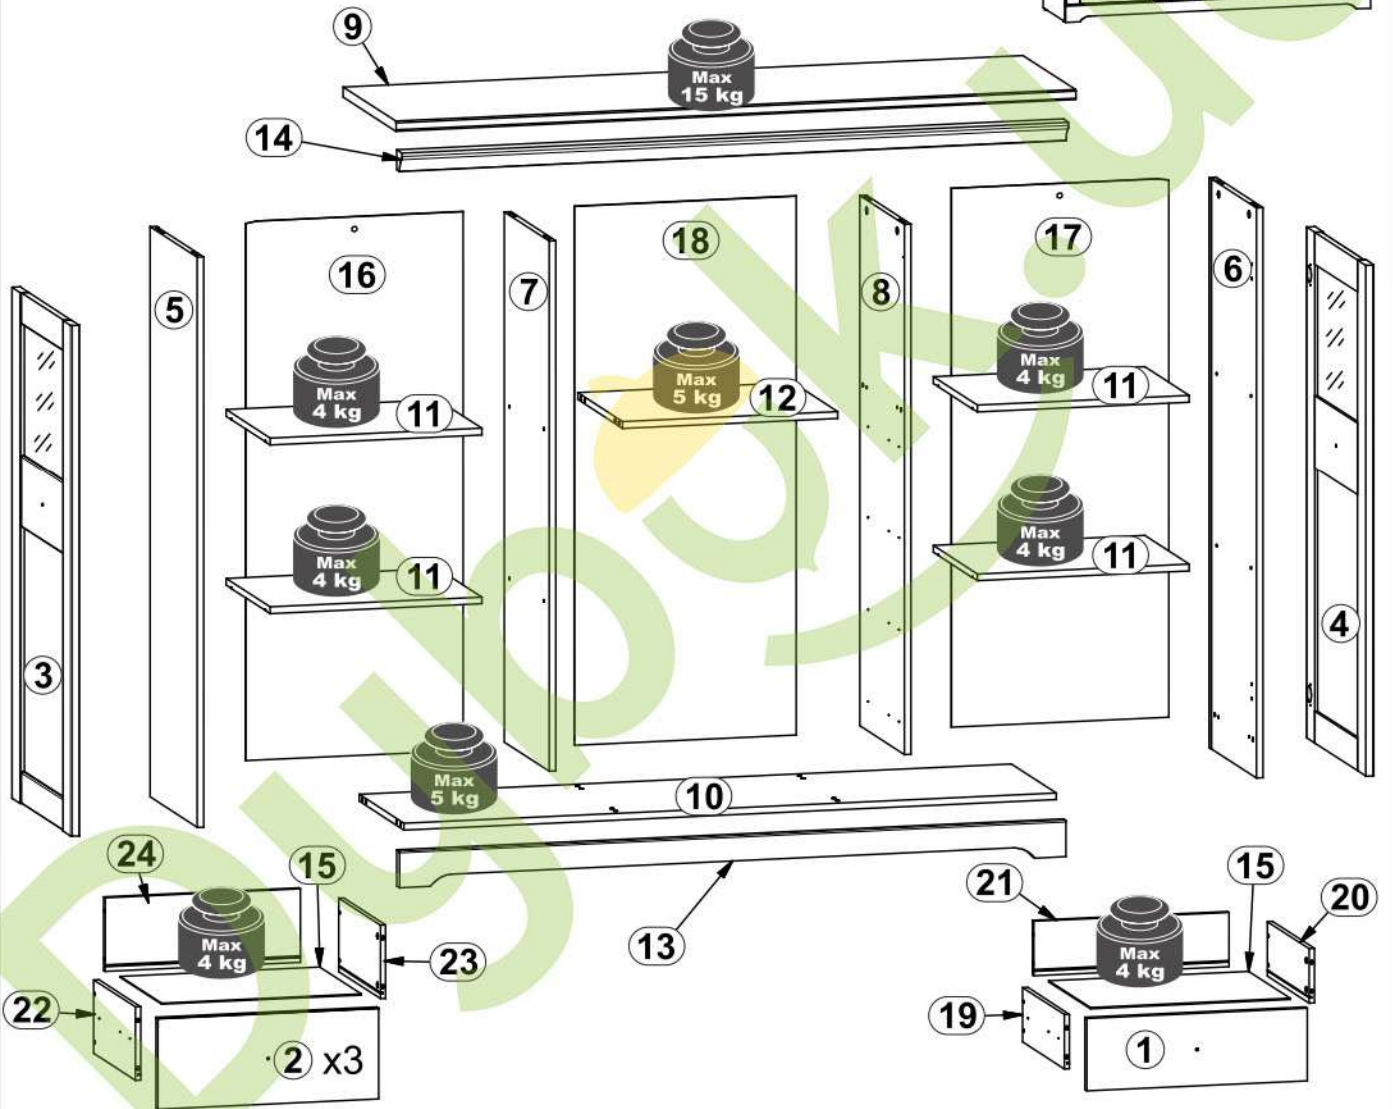

ПАТРИК

Вітрина / Витрина KOM2W4S

A	B	C	D	A	B	C	D		
1	S405-008	496	160	3/3	13	S405-402	1501	80	2/3
2	S405-011	496	200	3/3	14	S405-551	1501	44	2/3
3	S405-020	1129	496	3/3	15	S405-910	441	399	1/3
4	S405-021	1129	496	3/3	16	S405-918	1192	490	3/3
5	S405-124	1259	395	1/3	17	S405-920	1192	490	3/3
6	S405-125	1259	395	1/3	18	S405-919	1192	499	3/3
7	S405-126	1171	375	1/3	19	S405-511	350	120	1/3
8	S405-127	1171	375	1/3	20	S405-512	350	120	1/3
9	S405-206	1529	475	2/3	21	S405-506	426	120	1/3
10	S405-307	1467	375	2/3	22	S405-507	350	160	1/3
11	S405-308	475	365	2/3	23	S405-508	350	160	1/3
12	S405-318	484	375	2/3	24	S405-509	426	160	1/3

2x a133	4x a158	4x b43	6x c477/1	6x c477/2	16x d1	4x e1	10x e2	24x e3
16x e32	8x d37	20x f1	2x j11	4x j30	4x k1	2x k38/10	2x k38/3	20x l1
14x l2	1x n26/1	12x n108	1x o100/1	2x o100/2	41x p38	8x p51	12x p55	
24x p140	32x r1	32x r16	24x s2	8x w207/1	8x w207/2	1x z1		

1 

2

3

4

5

6

7

8