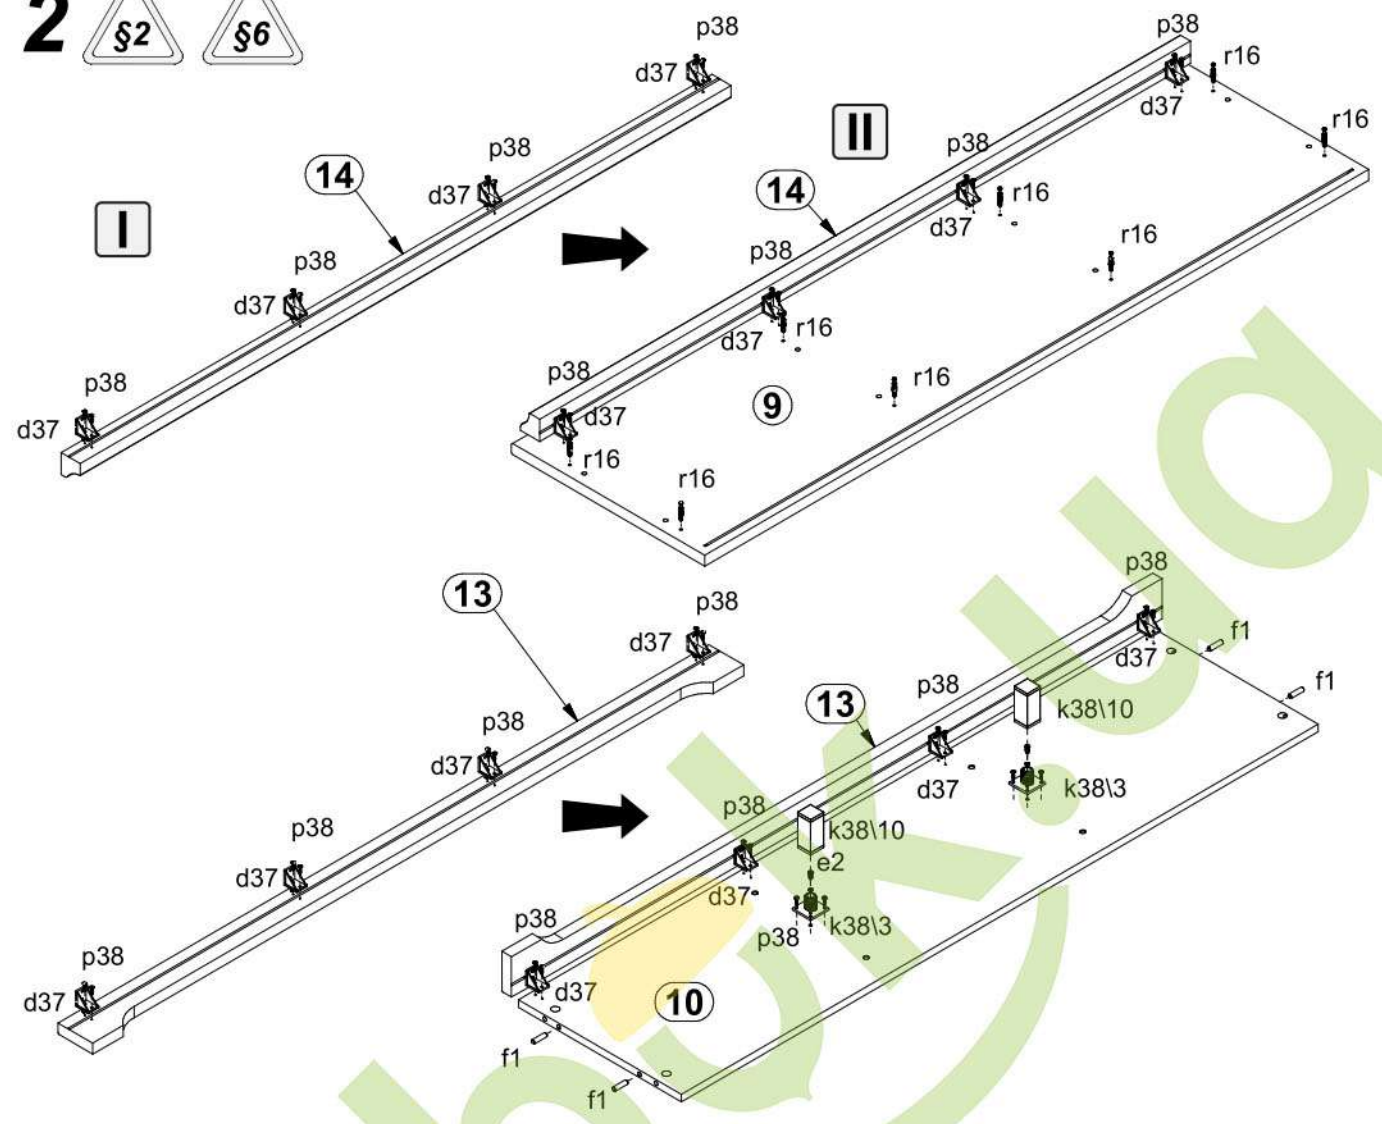

ПАТРИК

Вітрина / Витрина KOM2W4S

A	B	C	D	A	B	C	D		
1	S405-008	496	160	3/3	13	S405-402	1501	80	2/3
2	S405-011	496	200	3/3	14	S405-551	1501	44	2/3
3	S405-020	1129	496	3/3	15	S405-910	441	399	1/3
4	S405-021	1129	496	3/3	16	S405-918	1192	490	3/3
5	S405-124	1259	395	1/3	17	S405-920	1192	490	3/3
6	S405-125	1259	395	1/3	18	S405-919	1192	499	3/3
7	S405-126	1171	375	1/3	19	S405-511	350	120	1/3
8	S405-127	1171	375	1/3	20	S405-512	350	120	1/3
9	S405-206	1529	475	2/3	21	S405-506	426	120	1/3
10	S405-307	1467	375	2/3	22	S405-507	350	160	1/3
11	S405-308	475	365	2/3	23	S405-508	350	160	1/3
12	S405-318	484	375	2/3	24	S405-509	426	160	1/3

2x a133	4x a158	4x b43	6x c477/1	6x c477/2	16x d1	4x e1	10x e2	24x e3
16x e32	8x d37	20x f1	2x j11	4x j30	4x k1	2x k38/10	2x k38/3	20x l1
14x l2	1x n26/1	12x n108	1x o100/1	2x o100/2	41x p38	8x p51	12x p55	
24x p140	32x r1	32x r16	24x s2	8x w207/1	8x w207/2	1x z1		

1 

2

3

4

5

6

7

8

I

II

III

9

10

11