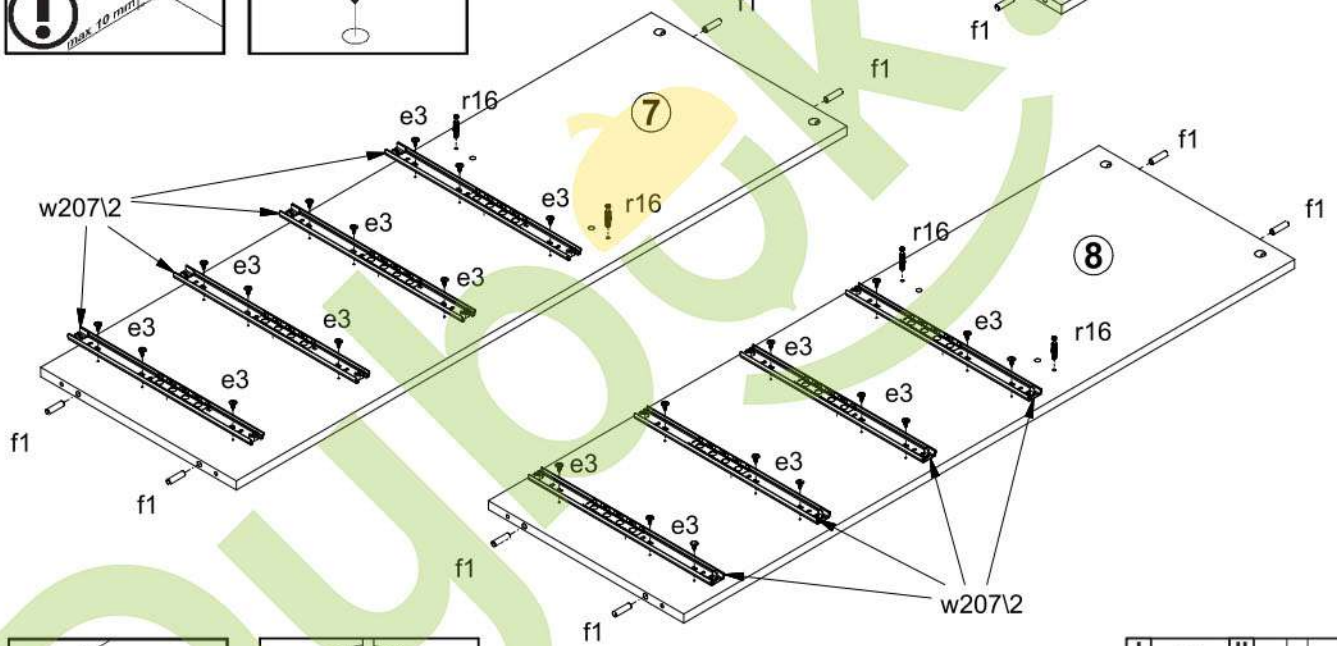

ПАТРИК

Вітрина / Витрина KOM2W4S

A	B	C	D	A	B	C	D		
1	S405-008	496	160	3/3	13	S405-402	1501	80	2/3
2	S405-011	496	200	3/3	14	S405-551	1501	44	2/3
3	S405-020	1129	496	3/3	15	S405-910	441	399	1/3
4	S405-021	1129	496	3/3	16	S405-918	1192	490	3/3
5	S405-124	1259	395	1/3	17	S405-920	1192	490	3/3
6	S405-125	1259	395	1/3	18	S405-919	1192	499	3/3
7	S405-126	1171	375	1/3	19	S405-511	350	120	1/3
8	S405-127	1171	375	1/3	20	S405-512	350	120	1/3
9	S405-206	1529	475	2/3	21	S405-506	426	120	1/3
10	S405-307	1467	375	2/3	22	S405-507	350	160	1/3
11	S405-308	475	365	2/3	23	S405-508	350	160	1/3
12	S405-318	484	375	2/3	24	S405-509	426	160	1/3

2x a133	4x a158	4x b43	6x c477/1	6x c477/2	16x d1	4x e1	10x e2	24x e3
16x e32	8x d37	20x f1	2x j11	4x j30	4x k1	2x k38/10	2x k38/3	20x l1
14x l2	1x n26/1	12x n108	1x o100/1	2x o100/2	41x p38	8x p51	12x p55	
24x p140	32x r1	32x r16	24x s2	8x w207/1	8x w207/2	1x z1		

1 

2

3

4

5

6

7

8

I

II

III

9

10

11