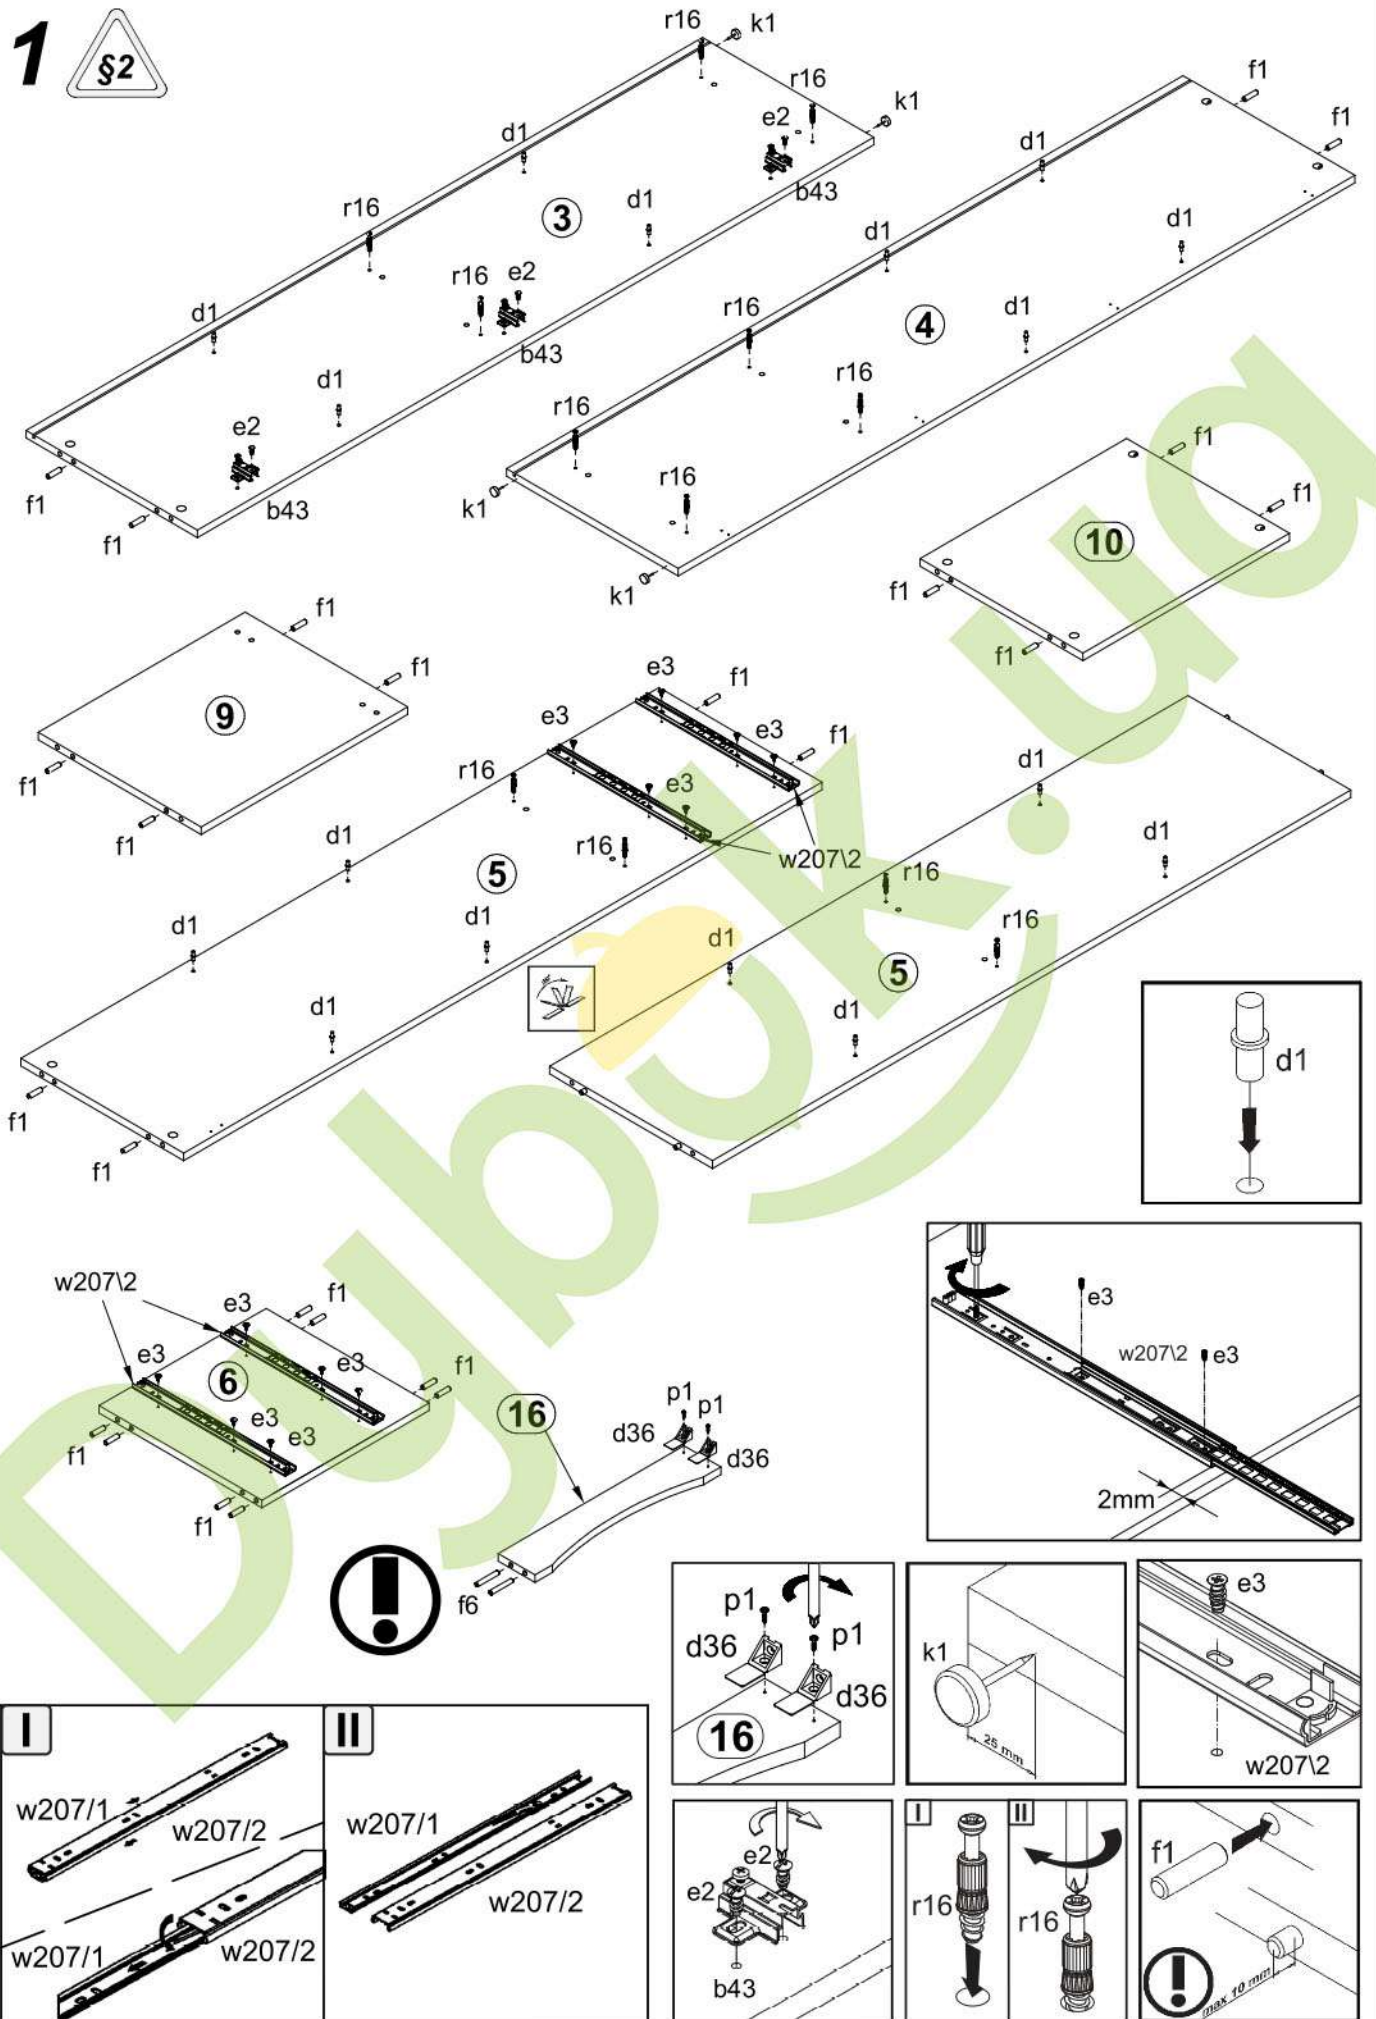

Патрік / Патрик / Patric

Вітрина / Витрина / Glass-fronted cabinet **REG1W2S**

A	B	C	D	A	B	C	D		
1	S405-025	1428	496	3/3	12	S405-308	475	365	2/3
2	S405-024	425	200	1/3	13	S405-411	1001	80	1/3
3	S405-133	1558	395	2/3	14	S405-556	1001	44	1/3
4	S405-134	1558	395	2/3	15	S405-416	1434	70	2/3
5	S405-135	1470	375	2/3	16	S405-417	429	97	1/3
6	S405-136	383	375	2/3	17	S405-926	379	349	1/3
7	S405-212	1029	445	1/3	18	S405-925	1491	490	3/3
8	S405-322	967	375	1/3	19	S405-924	1491	490	3/3
9	S405-324	475	375	2/3	20	S405-501	350	140	2/3
10	S405-325	475	375	2/3	21	S405-502	350	140	2/3
11	S405-323	475	368	1/3	22	S405-516	364	140	2/3

1x a133	3x a158 ø3.5 mm 90°	3x b43	3x c477/1	3x c477/2	16x d1 ø5x17 mm	2x d36	11x d37	2x e1 ø7x50 mm
7x e2 ø6.3x13 mm	12x e3 ø6x13 mm	8x e32 ø5x50 mm	28x f1 ø8x30 mm	2x f6 ø8x50 mm	1x j11 M4x28 mm	2x j30 M4x22 mm	4x k1	1x k38/10 3xø7/9 mm
1x k38/3 42.5x42.5x6 mm	20x l1 1.4x20 mm	14x l2	1x n26/1	6x n108 22xø.5x20.7 mm	1x o100/1	2x o100/2	4x p1 ø3.5x13 mm	4x p1
49x p38 ø3.5x16 mm	6x p51 ø3.5x15 mm	6x p55 ø2.9x16 mm	12x p140 ø3.5x12 mm	26x r1 ø15x12mm #16	26x r16 20/9	24x s2 ø16	4x w207/1 350 mm	4x w207/2 350 mm
1x z1								

1

2

3

4

5

6

7

8

9

10

11

12