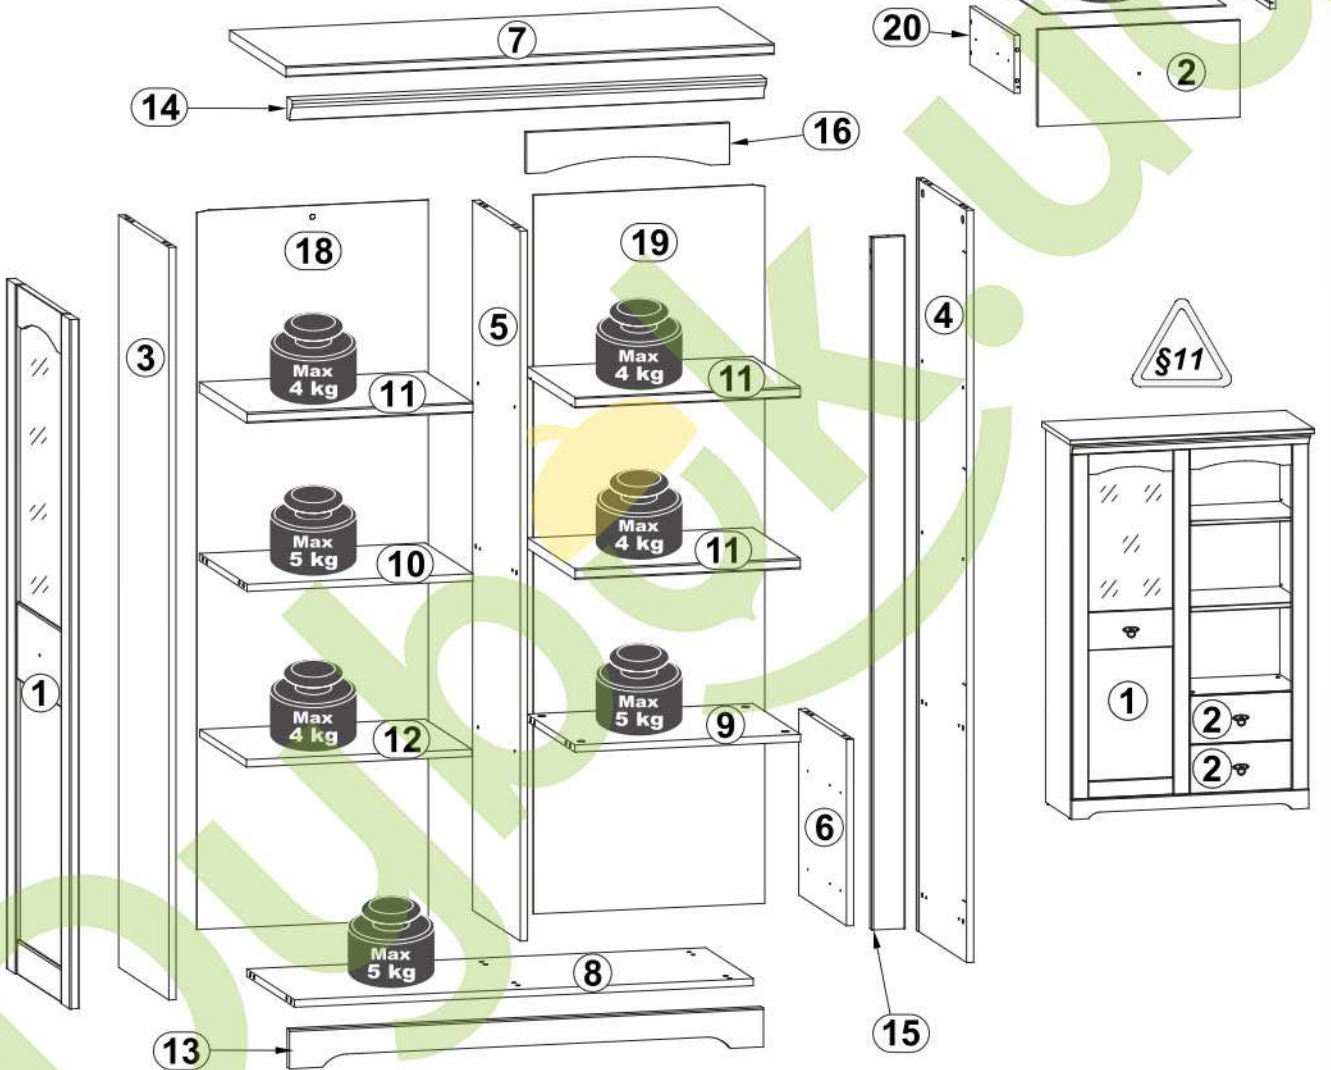

Патрік / Патрик / Patric

Вітрина / Витрина / Glass-fronted cabinet **REG1W2S**

A	B	C	D	A	B	C	D		
1	S405-025	1428	496	3/3	12	S405-308	475	365	2/3
2	S405-024	425	200	1/3	13	S405-411	1001	80	1/3
3	S405-133	1558	395	2/3	14	S405-556	1001	44	1/3
4	S405-134	1558	395	2/3	15	S405-416	1434	70	2/3
5	S405-135	1470	375	2/3	16	S405-417	429	97	1/3
6	S405-136	383	375	2/3	17	S405-926	379	349	1/3
7	S405-212	1029	445	1/3	18	S405-925	1491	490	3/3
8	S405-322	967	375	1/3	19	S405-924	1491	490	3/3
9	S405-324	475	375	2/3	20	S405-501	350	140	2/3
10	S405-325	475	375	2/3	21	S405-502	350	140	2/3
11	S405-323	475	368	1/3	22	S405-516	364	140	2/3

1x a133	3x a158 ø3.5 mm 90°	3x b43	3x c477/1	3x c477/2	16x d1 ø5x17 mm	2x d36	11x d37	2x e1 ø7x50 mm
7x e2 ø6.3x13 mm	12x e3 ø6x13 mm	8x e32 ø5x50 mm	28x f1 ø8x30 mm	2x f6 ø8x50 mm	1x j11 M4x28 mm	2x j30 M4x22 mm	4x k1	1x k38/10 3xø7/9 mm
1x k38/3 42.5x42.5x6 mm	20x l1 1.4x20 mm	14x l2	1x n26/1	6x n108 22xø.5x20.7 mm	1x o100/1	2x o100/2	4x p1 ø3.5x13 mm	4x p1
49x p38 ø3.5x16 mm	6x p51 ø3.5x15 mm	6x p55 ø2.9x16 mm	12x p140 ø3.5x12 mm	26x r1 ø15x12mm #16	26x r16 20/9	24x s2 ø16	4x w207/1 350 mm	4x w207/2 350 mm
1x z1								

1

2

3

4

5

6

7

8