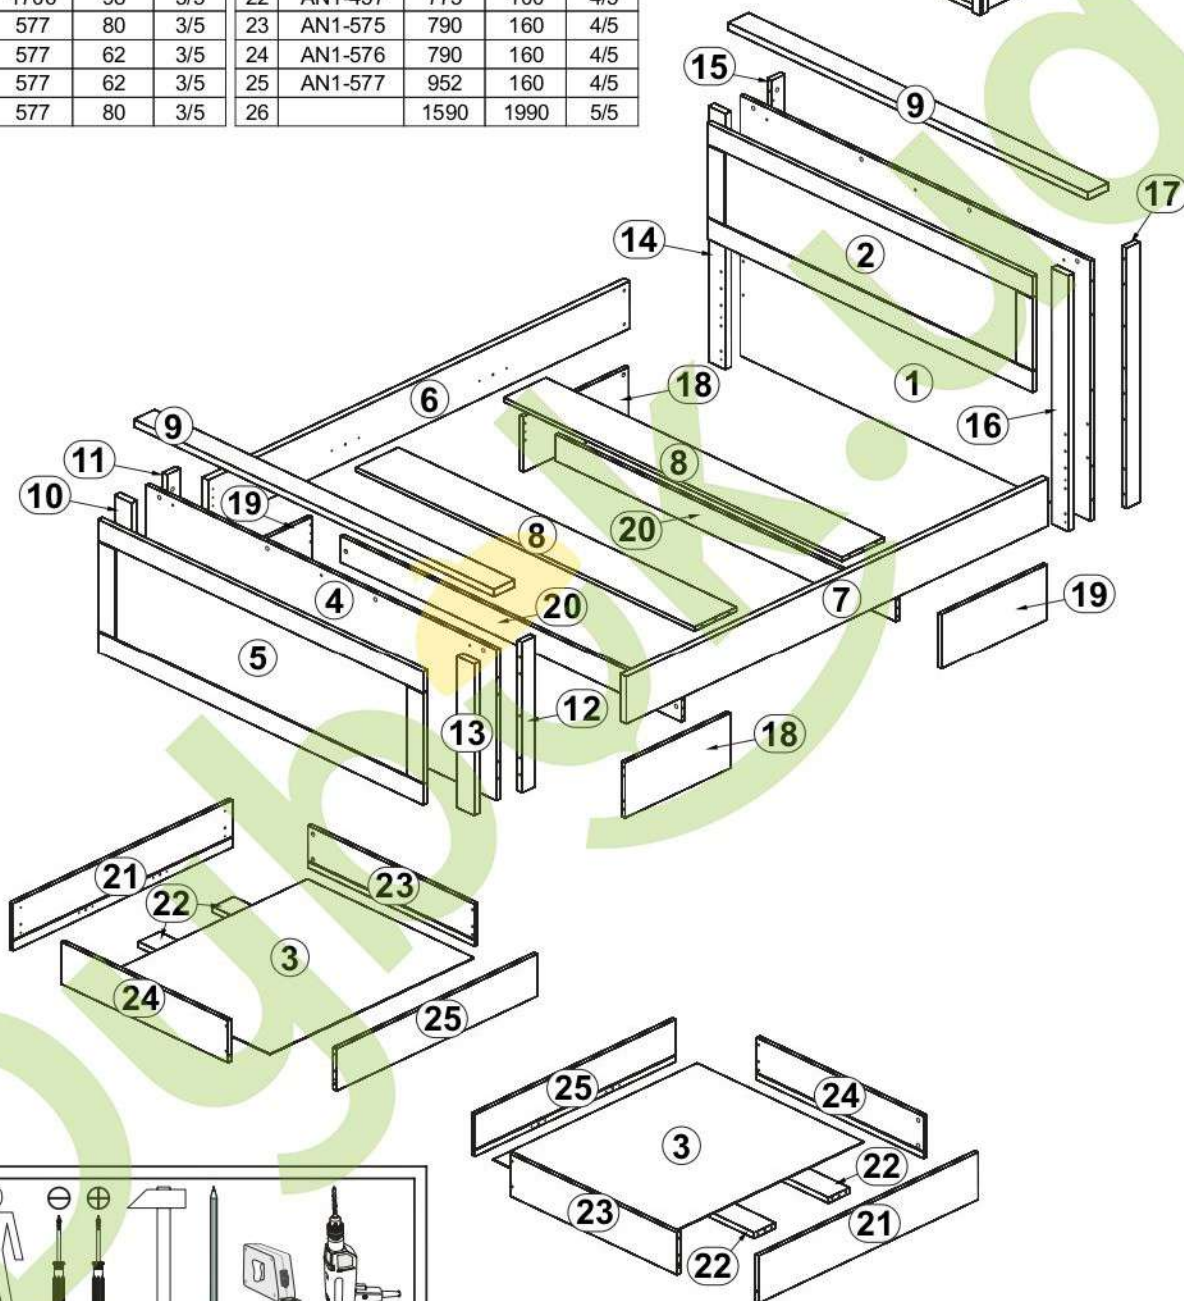

АНТВЕРПЕН

Ліжко / Кровать 160

каркас з основою під матрац /
каркас с основанием под матраc

A	B	C	D	A	B	C	D		
1	AN1-705	990	1660	1/5	14	AN1-451-01	990	80	3/5
2	AN1-024	1542	440	1/5	15	AN1-452	990	62	3/5
3	AN1-919	967	789	1/5	16	AN1-453-01	990	80	3/5
4	AN1-704	577	1660	2/5	17	AN1-454	990	62	3/5
5	AN1-023	1542	507	2/5	18	AN1-455	500	210	3/5
6	AN1-138	2000	180	3/5	19	AN1-456	500	210	3/5
7	AN1-139	2000	180	3/5	20	AN1-467	1616	100	3/5
8	AN1-140	1603	200	3/5	21	AN1-025	1040	180	4/5
9	AN1-210	1706	98	3/5	22	AN1-457	773	100	4/5
10	AN1-447	577	80	3/5	23	AN1-575	790	160	4/5
11	AN1-448	577	62	3/5	24	AN1-576	790	160	4/5
12	AN1-449	577	62	3/5	25	AN1-577	952	160	4/5
13	AN1-450	577	80	3/5	26		1590	1990	5/5

8x φ7x50 mm e1	16x φ6,3x13 mm e2	12x φ7x28 mm e22	64x φ8x30 mm f1	12x φ8x50 mm f6	14x k1	12x k34	2x 130x34x34/2mm n63
24x φ3,5x16 mm p38	46x φ15x12mm #16 r1	30x φ15x15mm #22 r3	4x r5/1	4x M6x80 mm j67	76x 20/9 r16	3x s1	10x φ16 s2
1x z1							

1

2

3

7

8

9

10

11