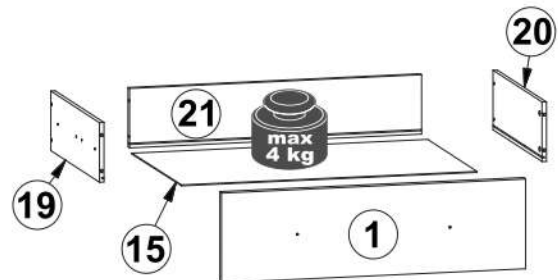

Граф / Graf

Шафа/Шкаф **SZF2D1S**

A	B	C	D	
1	S359-0026-01	831	241	4/5
2	S359-0027-01	1460	414	4/5
3	DR-961	961		2/5
4	S359-1034	1872	595	1/5
5	S359-1035	1872	595	1/5
6	S359-1036	300	575	2/5
7	S359-1037	300	575	2/5
8	S359-2013	1020	628	2/5
9	S359-3016-01	966	595	2/5
10	S359-3017	966	575	2/5
11	S359-5015	999	80	3/5

A	B	C	D	
12	S359-5016	999	80	3/5
13	S359-5028	1712	80	3/5
14	S359-5029	1712	80	3/5
15	S359-911	499	798	2/5
16	S359-9512	1869	488	1/5
17	S359-9513	1869	488	1/5
18	LH-1855	1855	14	1/5
19	S359-564	500	180	2/5
20	S359-565	500	180	2/5
21	S359-562	783	180	2/5