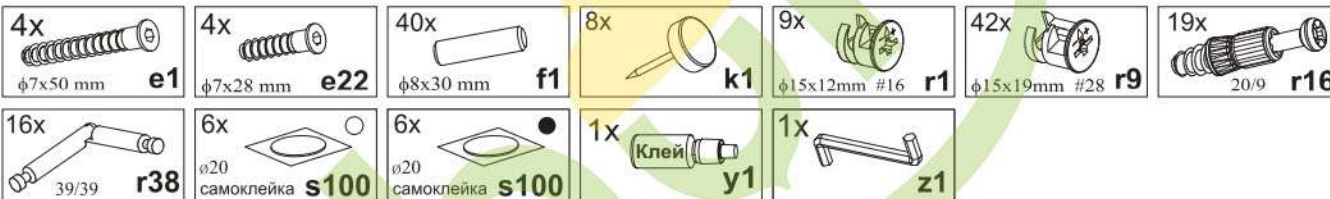

МАРСЕЛЬ

Стіл журнальний / Стол журнальный

A	B	C	D	A	B	C	D		
1	MS1-021	408	504	1/3	6	MS1-527	200	60	3/3
2	MS1-140	408	504	1/3	7	MS1-530	200	60	3/3
3	MS1-226	551	1150	2/3	8	MS1-5588	1148	60	3/3
4	MS1-227	506	1105	2/3	9	MS1-5596	549	60	3/3
5	MS1-413	1027	120	2/3	10	MS1-5597	549	60	3/3