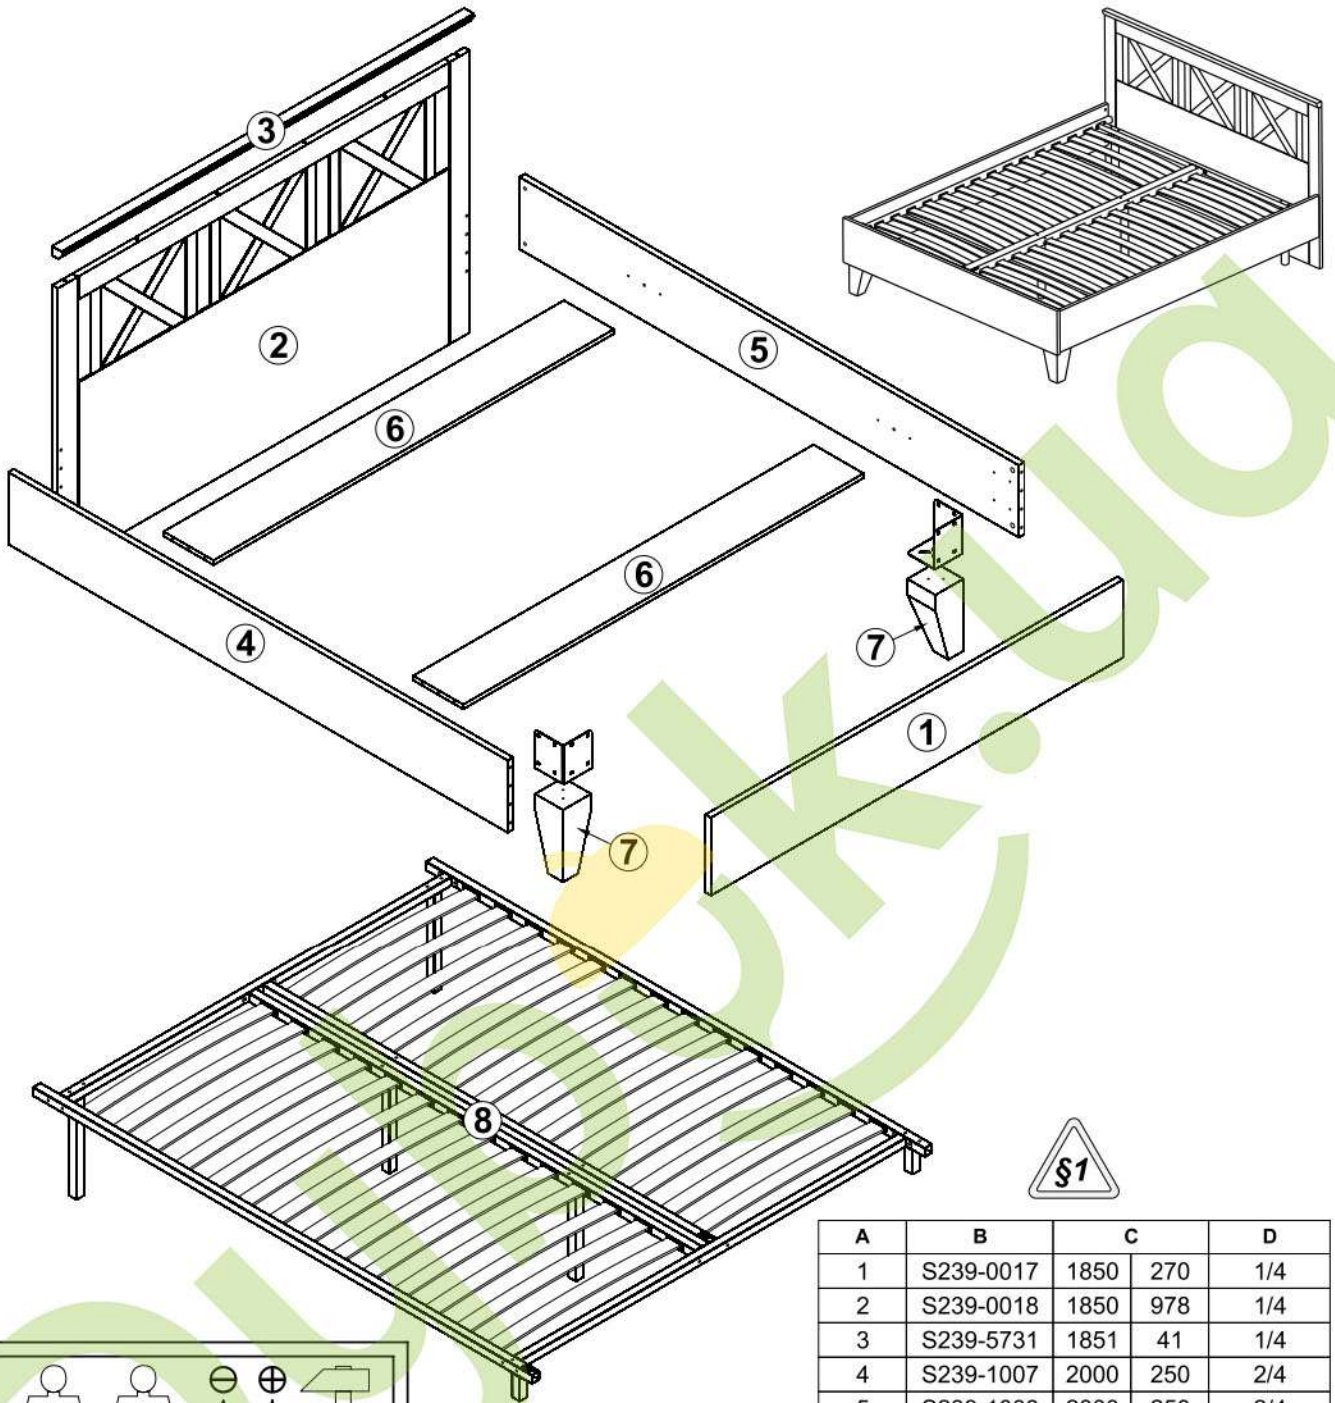

# Тіна / Тина

Ліжко / Кровать **LOZ/180** (каркас з основою під матрац)  
(каркас с основанием под матраc)

A	B	C	D	
1	S239-0017	1850	270	1/4
2	S239-0018	1850	978	1/4
3	S239-5731	1851	41	1/4
4	S239-1007	2000	250	2/4
5	S239-1008	2000	250	2/4
6	S239-1021	1803	200	2/4
7	k120/1	250	112	3/4
8		1800	2000	4/4

# 1