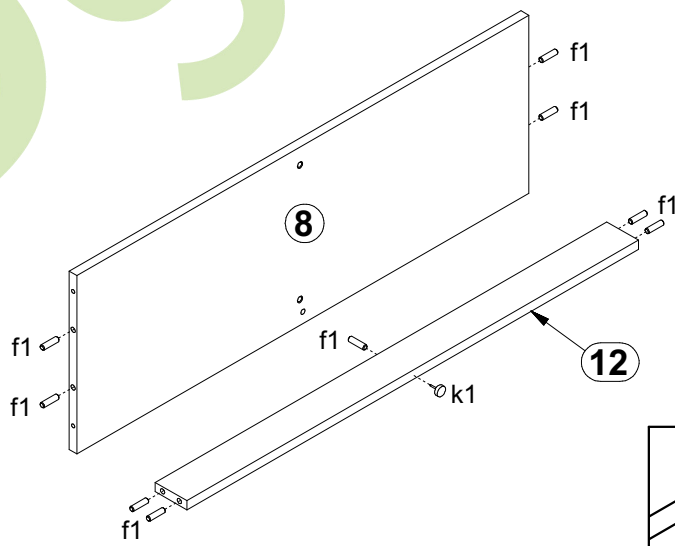

НЕПО / НЕРО

Передпкой / Прихожая **РРК**

A	B	C	D	
1	S301-021	400	416	4/4
2	S301-022	416	140	4/4
3	S301-141	356	300	3/4
4	S301-139	626	300	3/4
5	S301-140	549	297	3/4
6	S301-214	453	301	3/4
7	S301-215	448	301	1/4
8	S301-326	867	297	1/4
9	S301-327	428	280	1/4
10	S301-422	1464	447	1/4
11	S301-423	1194	453	2/4
12	S301-421	867	61	1/4
13	S301-920	578	441	1/4
14	S301-921	308	453	1/4
15	S301-919	378	249	3/4
16	S301-522	363	120	3/4
17	S301-520	250	120	3/4
18	S301-521	250	120	3/4

2x a43	2x b19	2x c310	3x c325	1x d4	11x e1	4x e3	4x e4	4x e32
21x f1	2x g2	1x g30	5x k1	35x l1	8x p26	4x p51	4x p54	4x p87
10x r1	10x r42	6x s1	8x s2	1x w17/CL	1x w17/CR	1x w17/DL	1x w17/DR	1x z1

1 §2

2 §6