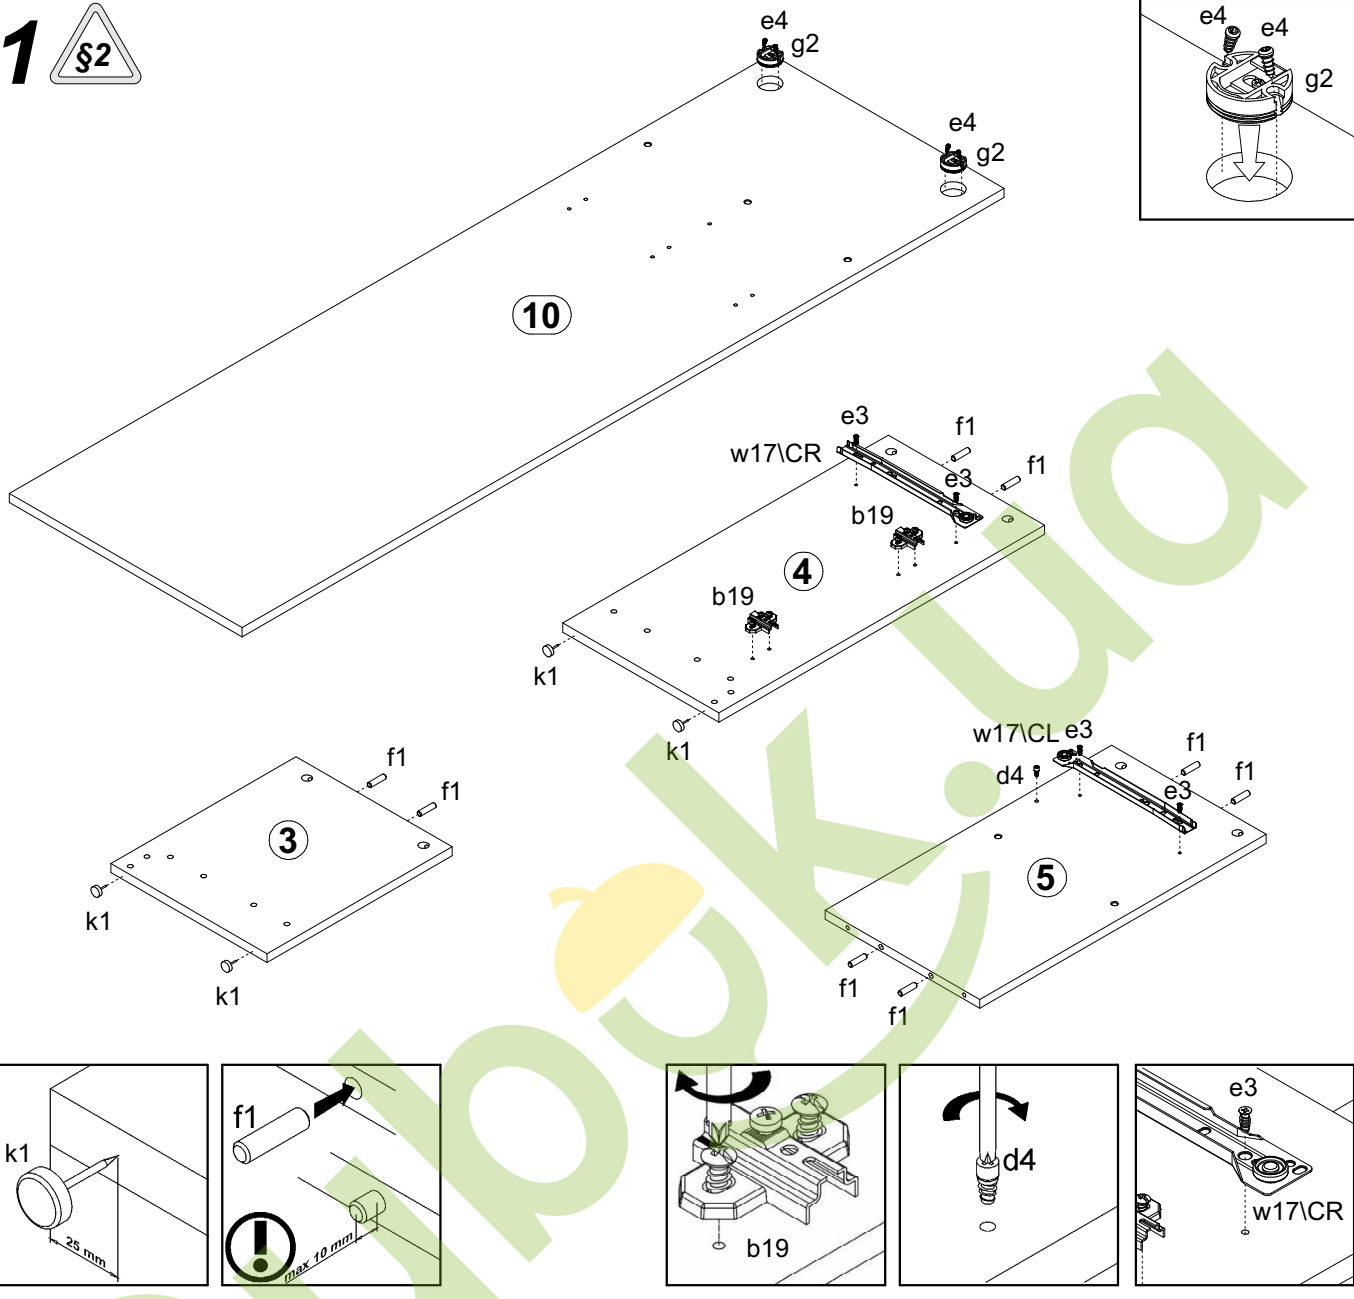

НЕПО / НЕРО

Передпкой / Прихожая **РРК**

A	B	C	D	
1	S301-021	400	416	4/4
2	S301-022	416	140	4/4
3	S301-141	356	300	3/4
4	S301-139	626	300	3/4
5	S301-140	549	297	3/4
6	S301-214	453	301	3/4
7	S301-215	448	301	1/4
8	S301-326	867	297	1/4
9	S301-327	428	280	1/4
10	S301-422	1464	447	1/4
11	S301-423	1194	453	2/4
12	S301-421	867	61	1/4
13	S301-920	578	441	1/4
14	S301-921	308	453	1/4
15	S301-919	378	249	3/4
16	S301-522	363	120	3/4
17	S301-520	250	120	3/4
18	S301-521	250	120	3/4

2x a43	2x b19	2x c310	3x c325	1x d4	11x e1	4x e3	4x e4	4x e32
21x f1	2x g2	1x g30	5x k1	35x l1	8x p26	4x p51	4x p54	4x p87
10x r1	10x r42	6x s1	8x s2	1x w17/CL	1x w17/CR	1x w17/DL	1x w17/DR	1x z1

1 §2

2 §6