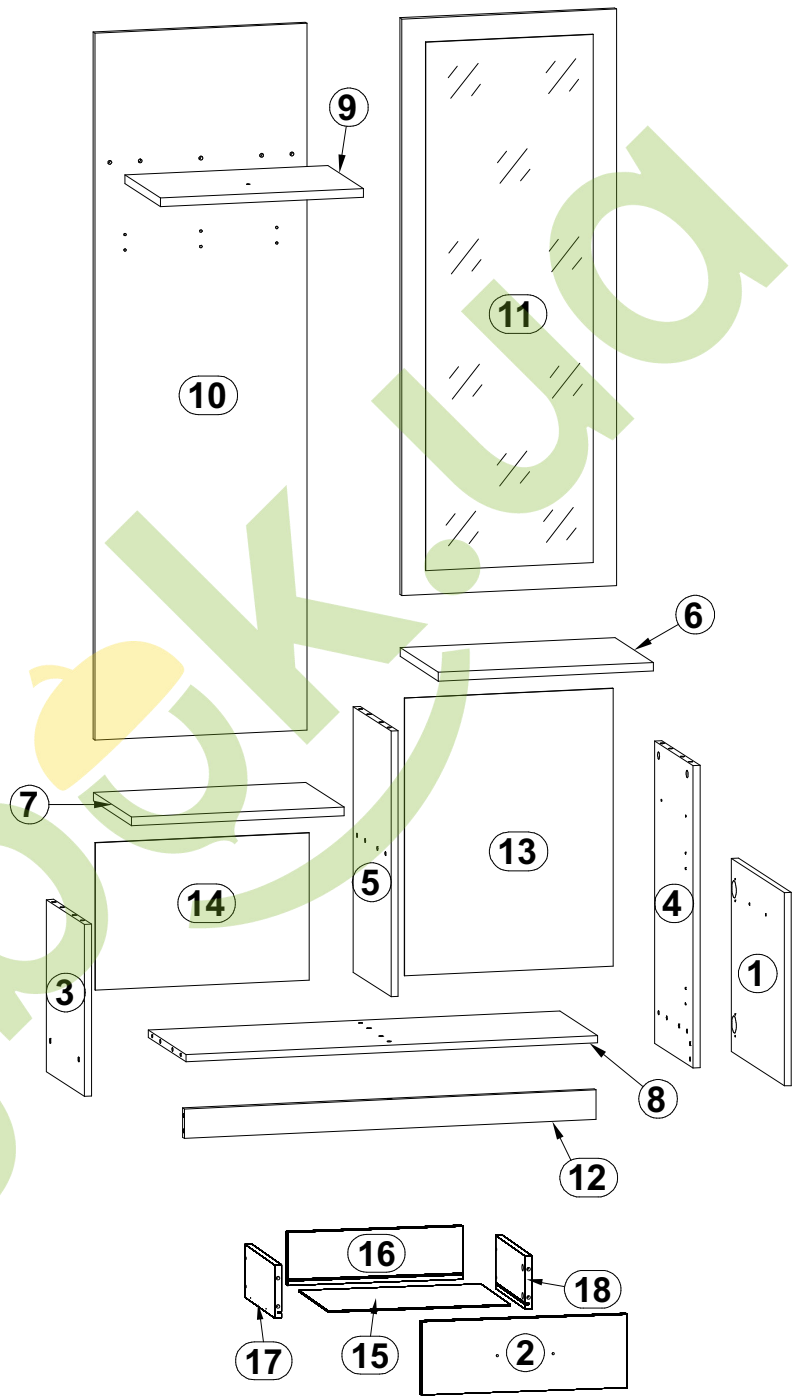

НЕПО / НЕРО

Передпкой / Прихожая **РРК**

A	B	C	D	
1	S301-021	400	416	4/4
2	S301-022	416	140	4/4
3	S301-141	356	300	3/4
4	S301-139	626	300	3/4
5	S301-140	549	297	3/4
6	S301-214	453	301	3/4
7	S301-215	448	301	1/4
8	S301-326	867	297	1/4
9	S301-327	428	280	1/4
10	S301-422	1464	447	1/4
11	S301-423	1194	453	2/4
12	S301-421	867	61	1/4
13	S301-920	578	441	1/4
14	S301-921	308	453	1/4
15	S301-919	378	249	3/4
16	S301-522	363	120	3/4
17	S301-520	250	120	3/4
18	S301-521	250	120	3/4

2x a43	2x b19	2x c310	3x c325	1x d4	11x e1	4x e3	4x e4	4x e32
21x f1	2x g2	1x g30	5x k1	35x l1	8x p26	4x p51	4x p54	4x p87
10x r1	10x r42	6x s1	8x s2	1x w17/CL	1x w17/CR	1x w17/DL	1x w17/DR	1x z1

1 §2

2 §6

3

4

5

6

7

8

9