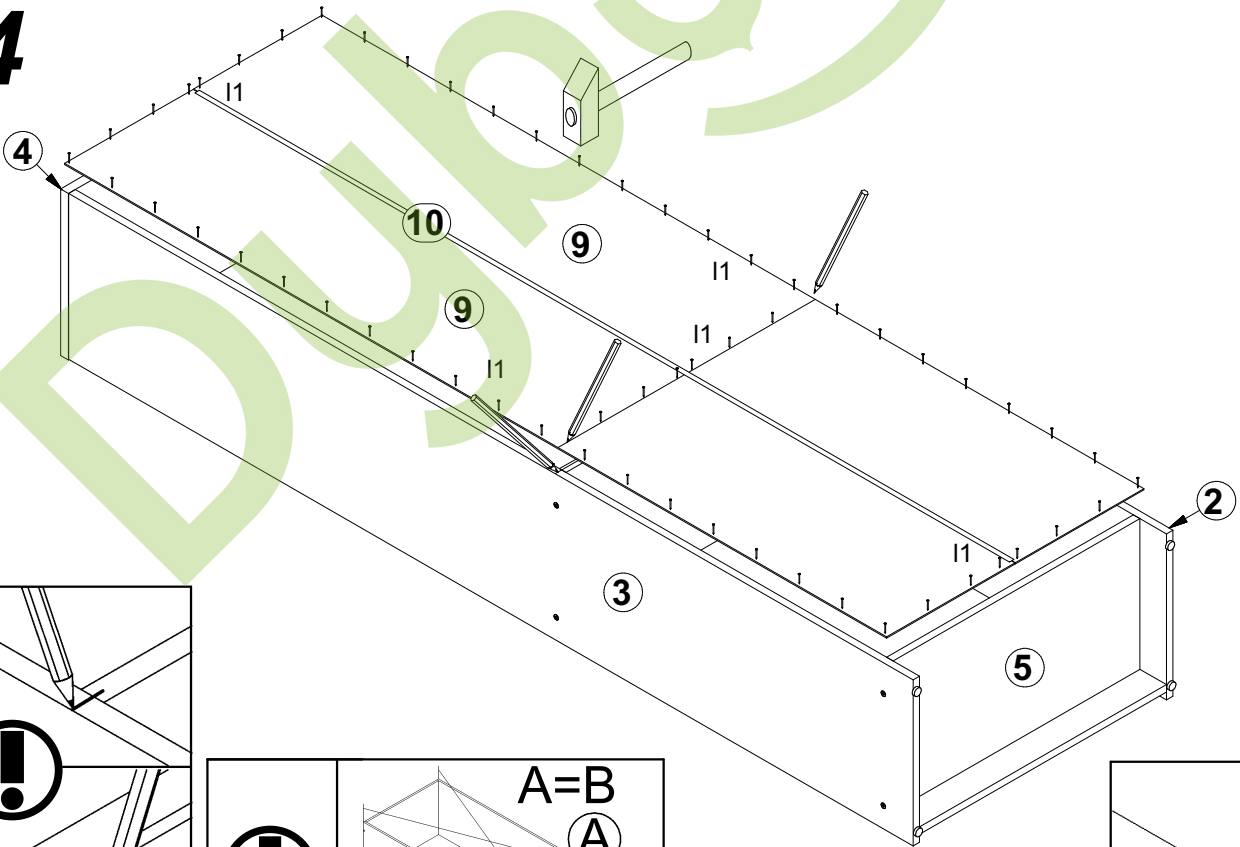

НЕПО / НЕРО

Пенал **REG1D**

A	B	C		D
1	S301-012	1863	563	3/3
2	S301-123	1946	332	1/3
3	S301-124	1946	332	1/3
4	S301-209	600	333	2/3
5	S301-314	569	329	2/3
6	S301-315	569	311	2/3
7	S301-316	565	310	2/3
8	S301-415	567	61	2/3
9	S301-913	1898	296	1/3
10	LH-1868	1868	14	1/3

4x a43	4x b19	1x c310	12x d1 ∅5x17 mm	12x e1 ∅7x50 mm	16x f1 ∅8x30 mm	4x k1	55x l1	8x p51 ∅3,5x15 mm
2x p87 ∅4x25 mm	8x s1	8x s4	1x n2611	1x p38 ∅3,5x16 mm	1x z1			

1

2

3

4

5