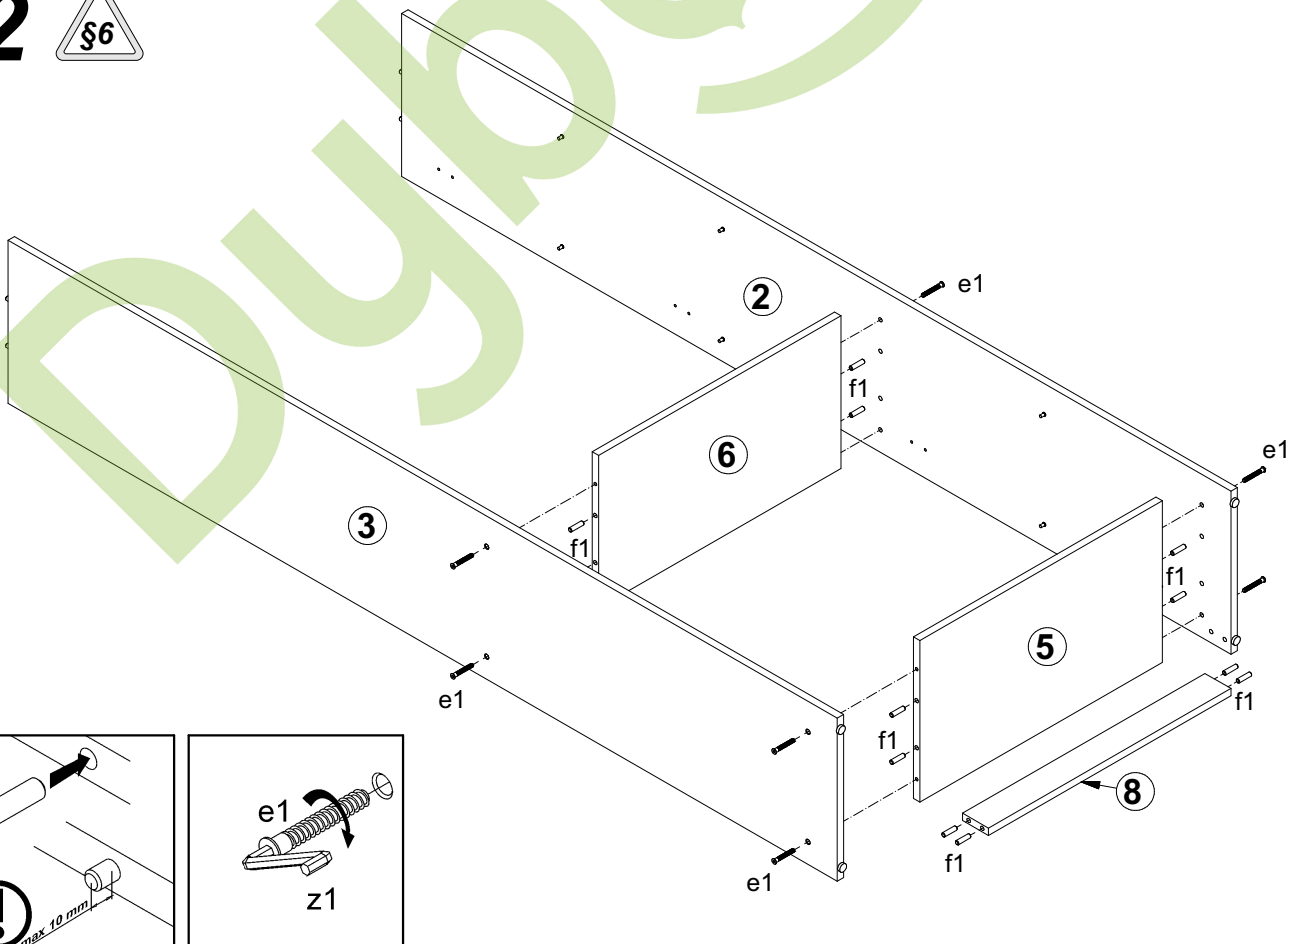

НЕПО / НЕРО

Пенал **REG1D**

A	B	C		D
1	S301-012	1863	563	3/3
2	S301-123	1946	332	1/3
3	S301-124	1946	332	1/3
4	S301-209	600	333	2/3
5	S301-314	569	329	2/3
6	S301-315	569	311	2/3
7	S301-316	565	310	2/3
8	S301-415	567	61	2/3
9	S301-913	1898	296	1/3
10	LH-1868	1868	14	1/3

4x a43	4x b19	1x c310	12x d1 ∅5x17 mm	12x e1 ∅7x50 mm	16x f1 ∅8x30 mm	4x k1	55x l1	8x p51 ∅3,5x15 mm
2x p87 ∅4x25 mm	8x s1	8x s4	1x n2611	1x p38 ∅3,5x16 mm	1x z1			

1

2

3

4

5