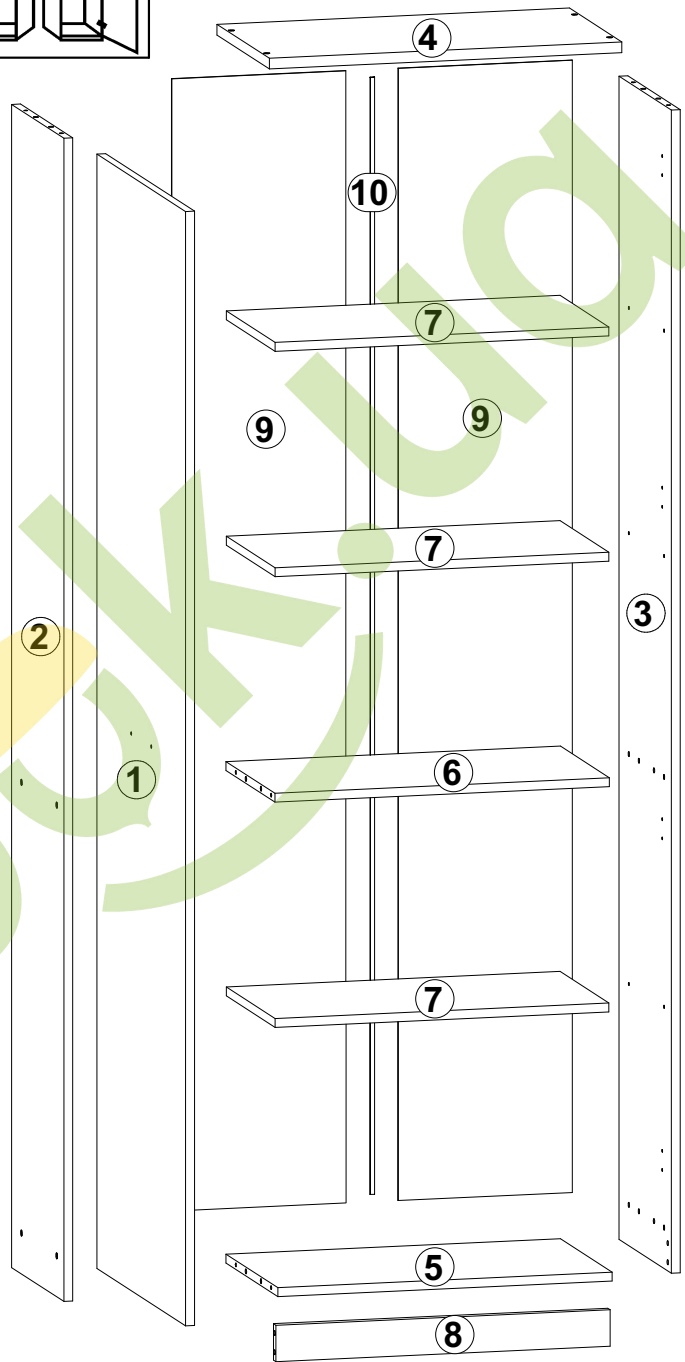

НЕПО / НЕРО

Пенал **REG1D**

A	B	C		D
1	S301-012	1863	563	3/3
2	S301-123	1946	332	1/3
3	S301-124	1946	332	1/3
4	S301-209	600	333	2/3
5	S301-314	569	329	2/3
6	S301-315	569	311	2/3
7	S301-316	565	310	2/3
8	S301-415	567	61	2/3
9	S301-913	1898	296	1/3
10	LH-1868	1868	14	1/3

4x a43	4x b19	1x c310	12x d1 ∅5x17 mm	12x e1 ∅7x50 mm	16x f1 ∅8x30 mm	4x k1	55x l1	8x p51 ∅3,5x15 mm
2x p87 ∅4x25 mm	8x s1	8x s4	1x n2611	1x p38 ∅3,5x16 mm	1x z1			

1

2

3

4

5