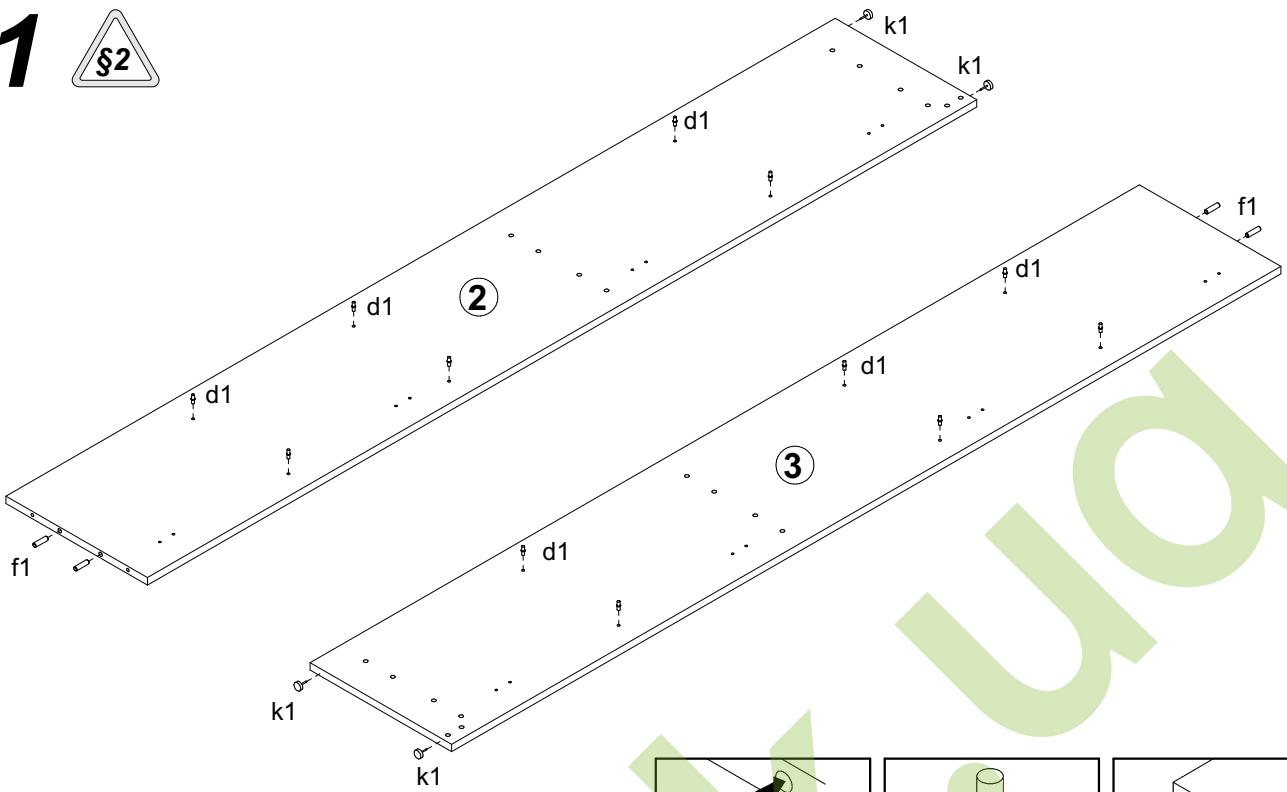

НЕПО / НЕРО

Пенал **REG1D**

A	B	C		D
1	S301-012	1863	563	3/3
2	S301-123	1946	332	1/3
3	S301-124	1946	332	1/3
4	S301-209	600	333	2/3
5	S301-314	569	329	2/3
6	S301-315	569	311	2/3
7	S301-316	565	310	2/3
8	S301-415	567	61	2/3
9	S301-913	1898	296	1/3
10	LH-1868	1868	14	1/3

4x a43	4x b19	1x c310	12x d1 ∅5x17 mm	12x e1 ∅7x50 mm	16x f1 ∅8x30 mm	4x k1	55x l1	8x p51 ∅3,5x15 mm
2x p87 ∅4x25 mm	8x s1	8x s4	1x n2611	1x p38 ∅3,5x16 mm	1x z1			

1

2

3

4

5