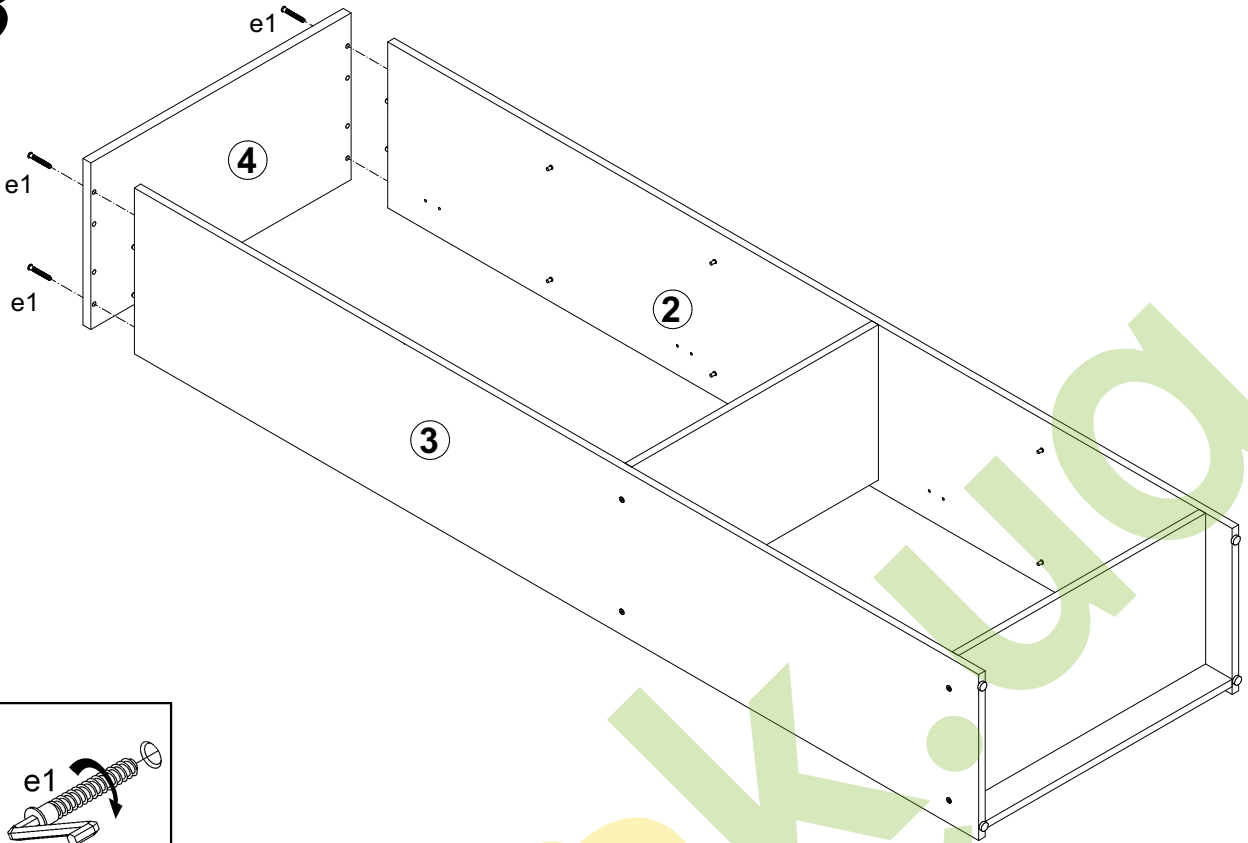

НЕПО / НЕРО

Пенал **REG1D**

A	B	C		D
1	S301-012	1863	563	3/3
2	S301-123	1946	332	1/3
3	S301-124	1946	332	1/3
4	S301-209	600	333	2/3
5	S301-314	569	329	2/3
6	S301-315	569	311	2/3
7	S301-316	565	310	2/3
8	S301-415	567	61	2/3
9	S301-913	1898	296	1/3
10	LH-1868	1868	14	1/3

4x a43	4x b19	1x c310	12x d1 ∅5x17 mm	12x e1 ∅7x50 mm	16x f1 ∅8x30 mm	4x k1	55x l1	8x p51 ∅3,5x15 mm
2x p87 ∅4x25 mm	8x s1	8x s4	1x n2611	1x p38 ∅3,5x16 mm	1x z1			

1

2

3

4

5