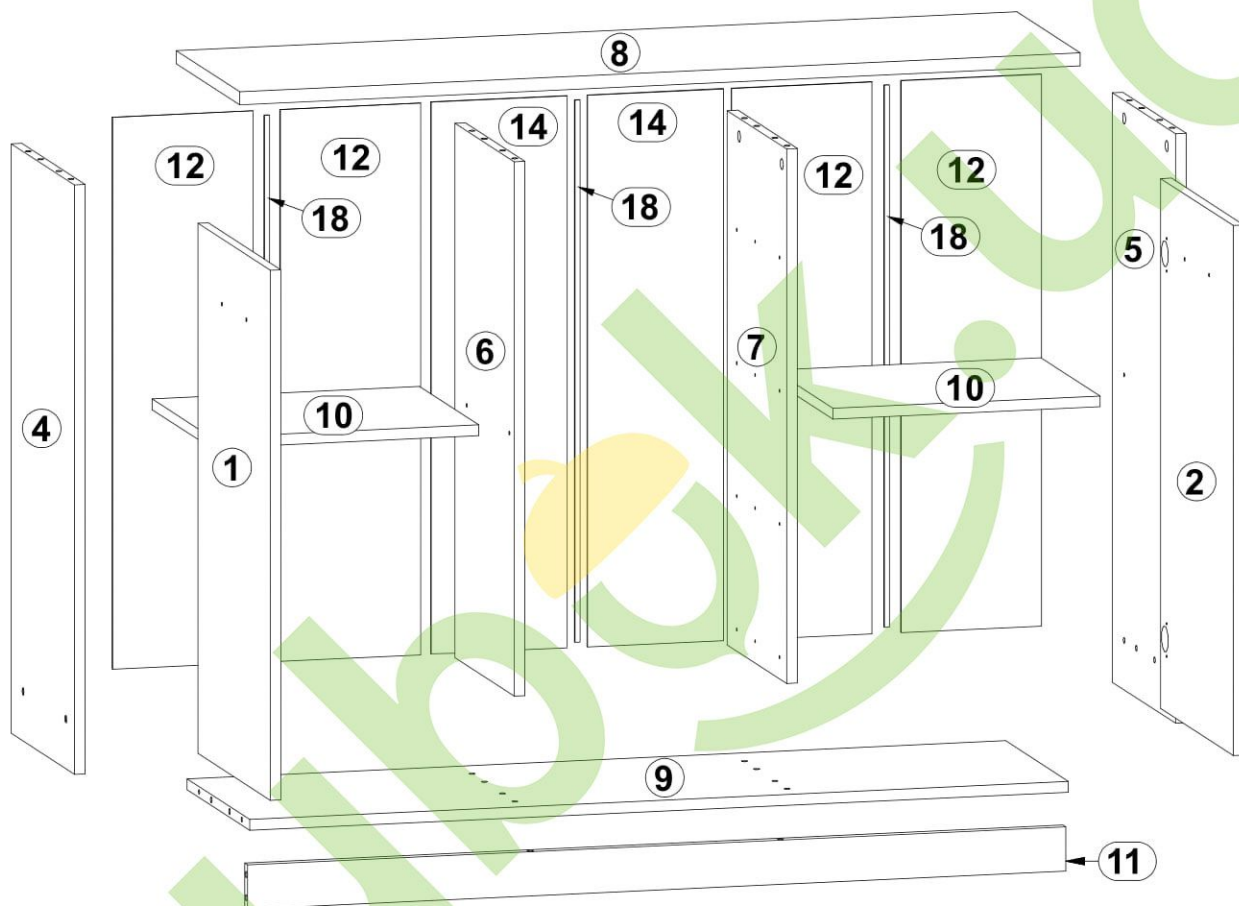

НЕПО / НЕРО

Комод **KOM2D4S**

A	B	C	D	A	B	C	D		
1	S301-002	729	380	2/2	10	S301-304	373	311	1/2
2	S301-003	729	380	2/2	11	S301-402	1149	61	1/2
3	S301-004	380	180	2/2	12	S301-902	766	197	1/2
4	S301-103	814	332	1/2	13	S301-914	325	299	1/2
5	S301-104	814	332	1/2	14	S301-904	766	191	1/2
6	S301-105-01	737	311	1/2	15	S301-503	310	140	1/2
7	S301-106-01	737	311	1/2	16	S301-501-01	300	140	1/2
8	S301-202	1182	333	1/2	17	S301-502-01	300	140	1/2
9	S301-303	1149	329	1/2	18	LH-736	736	14	1/2

4x a43	4x b19	6x c310	8x d1	8x e1	24x e3	16x e32	22x f1	6x k1
70x l1	1x n26	1x p38	8x p51	16x p54	12x p87	24x r1	24x r16	4x s1
24x s2	4x w37CL	4x w37CR	4x w37DL	4x w37DR	1x z1			

1 §2

2

3

4

5

6

7