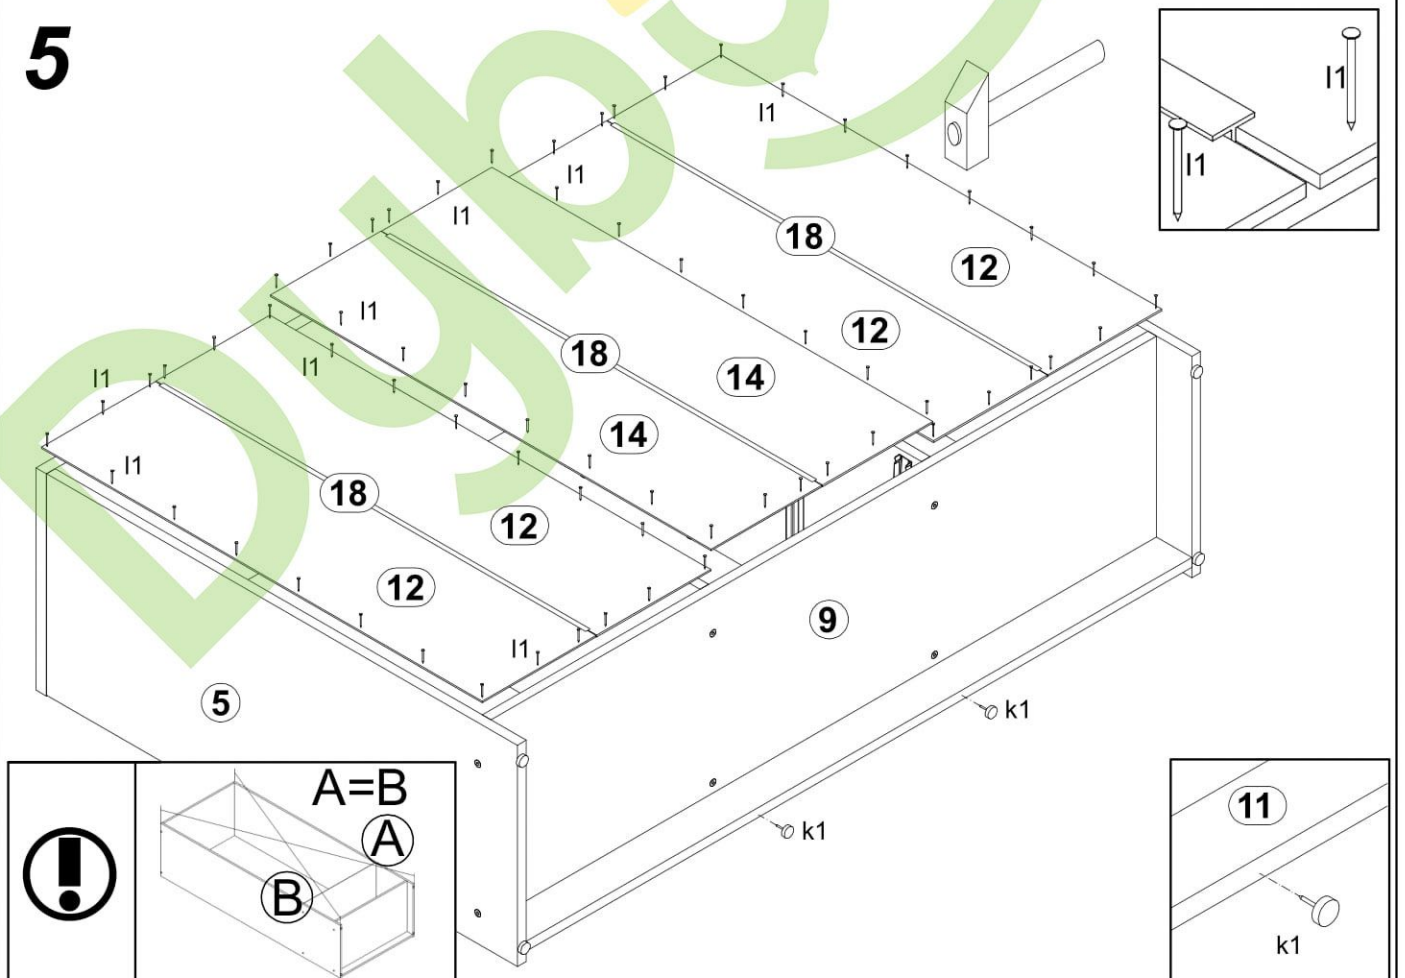

НЕПО / НЕРО

Комод **KOM2D4S**

A	B	C	D	A	B	C	D		
1	S301-002	729	380	2/2	10	S301-304	373	311	1/2
2	S301-003	729	380	2/2	11	S301-402	1149	61	1/2
3	S301-004	380	180	2/2	12	S301-902	766	197	1/2
4	S301-103	814	332	1/2	13	S301-914	325	299	1/2
5	S301-104	814	332	1/2	14	S301-904	766	191	1/2
6	S301-105-01	737	311	1/2	15	S301-503	310	140	1/2
7	S301-106-01	737	311	1/2	16	S301-501-01	300	140	1/2
8	S301-202	1182	333	1/2	17	S301-502-01	300	140	1/2
9	S301-303	1149	329	1/2	18	LH-736	736	14	1/2

4x a43	4x b19	6x c310	8x d1	8x e1	24x e3	16x e32	22x f1	6x k1
70x l1	1x n26	1x p38	8x p51	16x p54	12x p87	24x r1	24x r16	4x s1
24x s2	4x w37CL	4x w37CR	4x w37DL	4x w37DR	1x z1			

1 §2

2

3

4

5

6

7