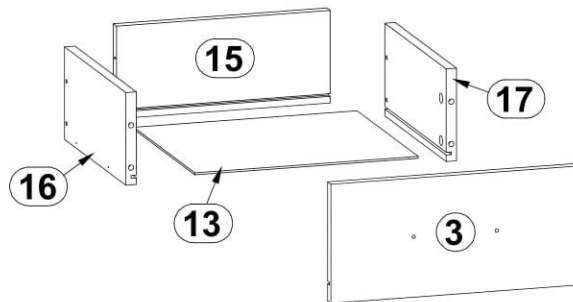

НЕПО / НЕРО

Комод **KOM2D4S**

A	B	C	D	A	B	C	D		
1	S301-002	729	380	2/2	10	S301-304	373	311	1/2
2	S301-003	729	380	2/2	11	S301-402	1149	61	1/2
3	S301-004	380	180	2/2	12	S301-902	766	197	1/2
4	S301-103	814	332	1/2	13	S301-914	325	299	1/2
5	S301-104	814	332	1/2	14	S301-904	766	191	1/2
6	S301-105-01	737	311	1/2	15	S301-503	310	140	1/2
7	S301-106-01	737	311	1/2	16	S301-501-01	300	140	1/2
8	S301-202	1182	333	1/2	17	S301-502-01	300	140	1/2
9	S301-303	1149	329	1/2	18	LH-736	736	14	1/2

4x a43	4x b19	6x c310	8x d1	8x e1	24x e3	16x e32	22x f1	6x k1
70x l1	1x n26	1x p38	8x p51	16x p54	12x p87	24x r1	24x r16	4x s1
24x s2	4x w37CL	4x w37CR	4x w37DL	4x w37DR	1x z1			

1 §2

2

3

4

5

6

7