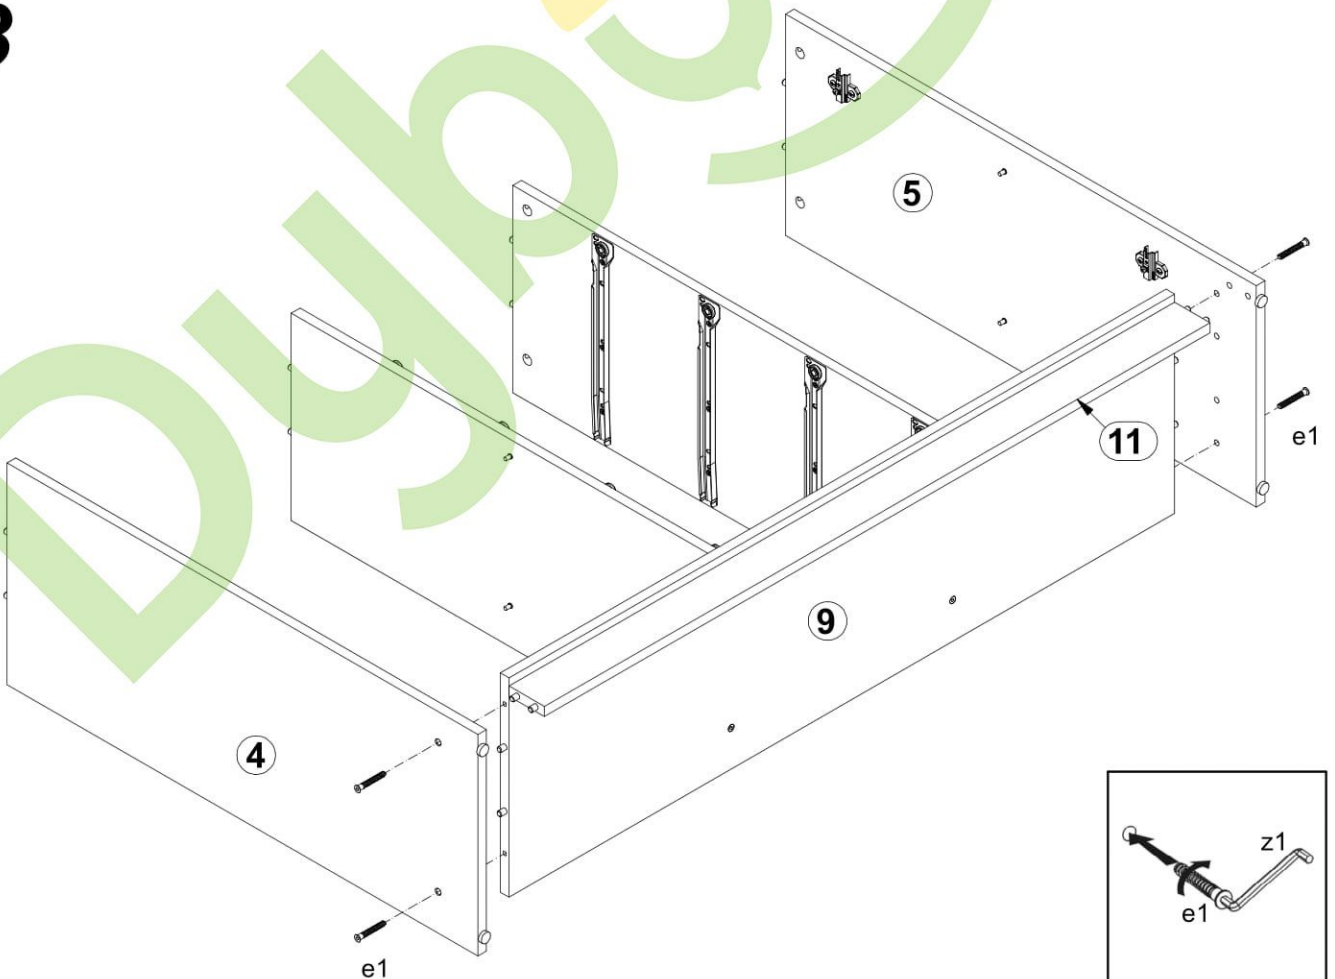

НЕПО / НЕРО

Комод **KOM2D4S**

A	B	C	D	A	B	C	D		
1	S301-002	729	380	2/2	10	S301-304	373	311	1/2
2	S301-003	729	380	2/2	11	S301-402	1149	61	1/2
3	S301-004	380	180	2/2	12	S301-902	766	197	1/2
4	S301-103	814	332	1/2	13	S301-914	325	299	1/2
5	S301-104	814	332	1/2	14	S301-904	766	191	1/2
6	S301-105-01	737	311	1/2	15	S301-503	310	140	1/2
7	S301-106-01	737	311	1/2	16	S301-501-01	300	140	1/2
8	S301-202	1182	333	1/2	17	S301-502-01	300	140	1/2
9	S301-303	1149	329	1/2	18	LH-736	736	14	1/2

4x a43	4x b19	6x c310	8x d1	8x e1	24x e3	16x e32	22x f1	6x k1
70x l1	1x n26	1x p38	8x p51	16x p54	12x p87	24x r1	24x r16	4x s1
24x s2	4x w37CL	4x w37CR	4x w37DL	4x w37DR	1x z1			

1 §2

2

3

4

5

6

7