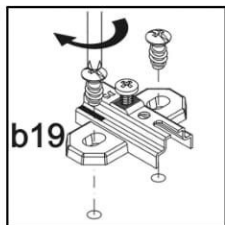

НЕПО / НЕРО

Комод **KOM2D4S**

A	B	C	D	A	B	C	D		
1	S301-002	729	380	2/2	10	S301-304	373	311	1/2
2	S301-003	729	380	2/2	11	S301-402	1149	61	1/2
3	S301-004	380	180	2/2	12	S301-902	766	197	1/2
4	S301-103	814	332	1/2	13	S301-914	325	299	1/2
5	S301-104	814	332	1/2	14	S301-904	766	191	1/2
6	S301-105-01	737	311	1/2	15	S301-503	310	140	1/2
7	S301-106-01	737	311	1/2	16	S301-501-01	300	140	1/2
8	S301-202	1182	333	1/2	17	S301-502-01	300	140	1/2
9	S301-303	1149	329	1/2	18	LH-736	736	14	1/2

4x a43	4x b19	6x c310	8x d1	8x e1	24x e3	16x e32	22x f1	6x k1
70x l1	1x n26	1x p38	8x p51	16x p54	12x p87	24x r1	24x r16	4x s1
24x s2	4x w37CL	4x w37CR	4x w37DL	4x w37DR	1x z1			

1 §2

2

3

4

5

6

7