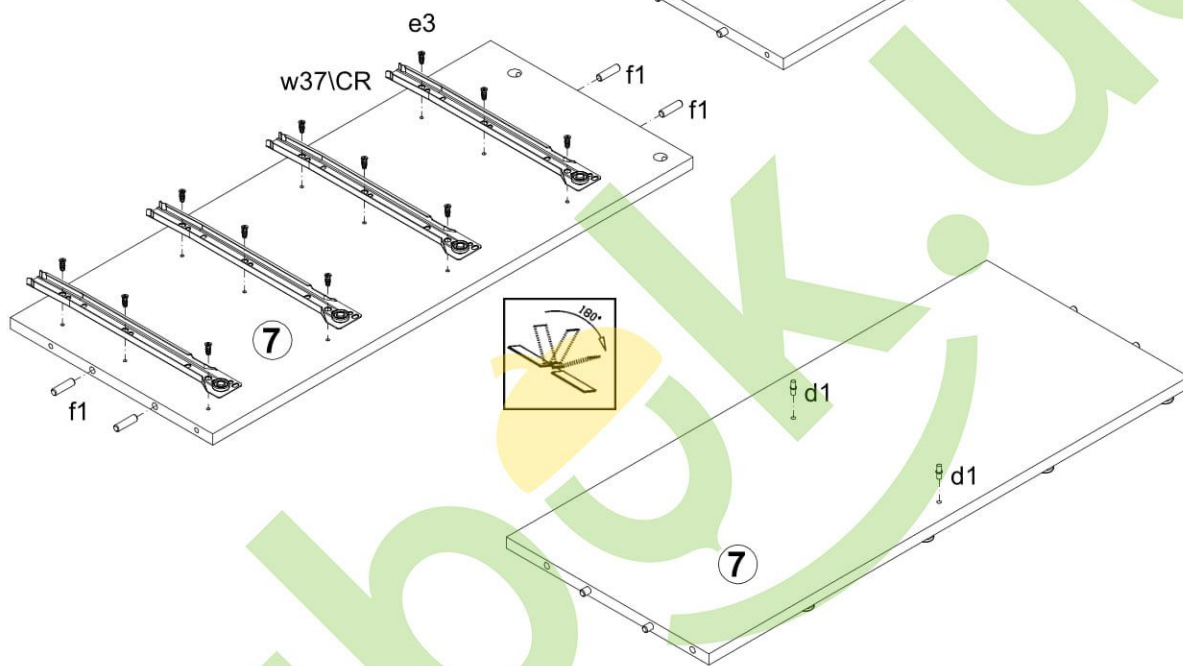

НЕПО / НЕРО

Комод **KOM2D4S**

A	B	C	D	A	B	C	D		
1	S301-002	729	380	2/2	10	S301-304	373	311	1/2
2	S301-003	729	380	2/2	11	S301-402	1149	61	1/2
3	S301-004	380	180	2/2	12	S301-902	766	197	1/2
4	S301-103	814	332	1/2	13	S301-914	325	299	1/2
5	S301-104	814	332	1/2	14	S301-904	766	191	1/2
6	S301-105-01	737	311	1/2	15	S301-503	310	140	1/2
7	S301-106-01	737	311	1/2	16	S301-501-01	300	140	1/2
8	S301-202	1182	333	1/2	17	S301-502-01	300	140	1/2
9	S301-303	1149	329	1/2	18	LH-736	736	14	1/2

4x a43	4x b19	6x c310	8x d1	8x e1	24x e3	16x e32	22x f1	6x k1
70x l1	1x n26	1x p38	8x p51	16x p54	12x p87	24x r1	24x r16	4x s1
24x s2	4x w37CL	4x w37CR	4x w37DL	4x w37DR	1x z1			

1 §2

2

3

4

5

6

7