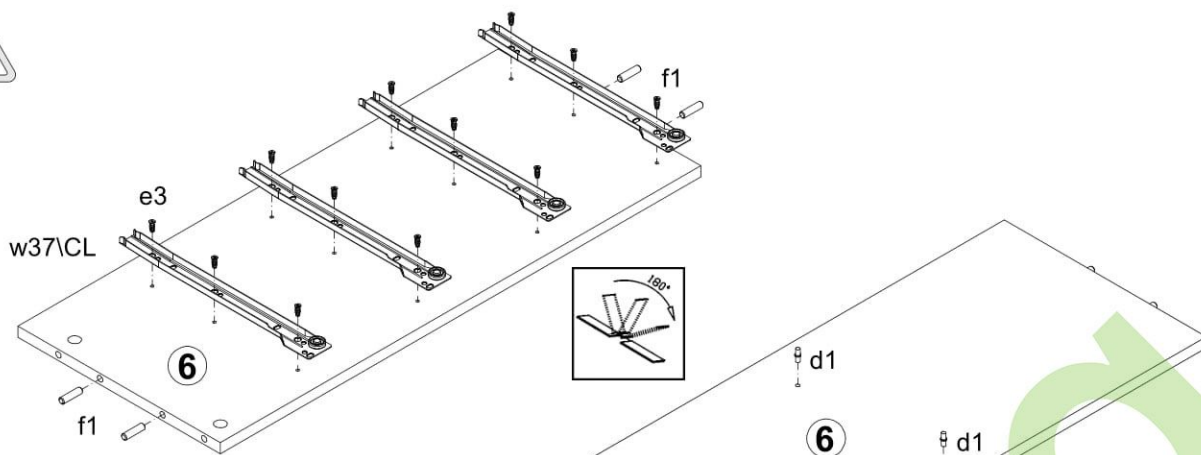

НЕПО / НЕРО

Комод **KOM2D4S**

A	B	C	D	A	B	C	D		
1	S301-002	729	380	2/2	10	S301-304	373	311	1/2
2	S301-003	729	380	2/2	11	S301-402	1149	61	1/2
3	S301-004	380	180	2/2	12	S301-902	766	197	1/2
4	S301-103	814	332	1/2	13	S301-914	325	299	1/2
5	S301-104	814	332	1/2	14	S301-904	766	191	1/2
6	S301-105-01	737	311	1/2	15	S301-503	310	140	1/2
7	S301-106-01	737	311	1/2	16	S301-501-01	300	140	1/2
8	S301-202	1182	333	1/2	17	S301-502-01	300	140	1/2
9	S301-303	1149	329	1/2	18	LH-736	736	14	1/2

4x a43	4x b19	6x c310	8x d1	8x e1	24x e3	16x e32	22x f1	6x k1
70x l1	1x n26	1x p38	8x p51	16x p54	12x p87	24x r1	24x r16	4x s1
24x s2	4x w37CL	4x w37CR	4x w37DL	4x w37DR	1x z1			

1 §2

2

3

4

5

6

7