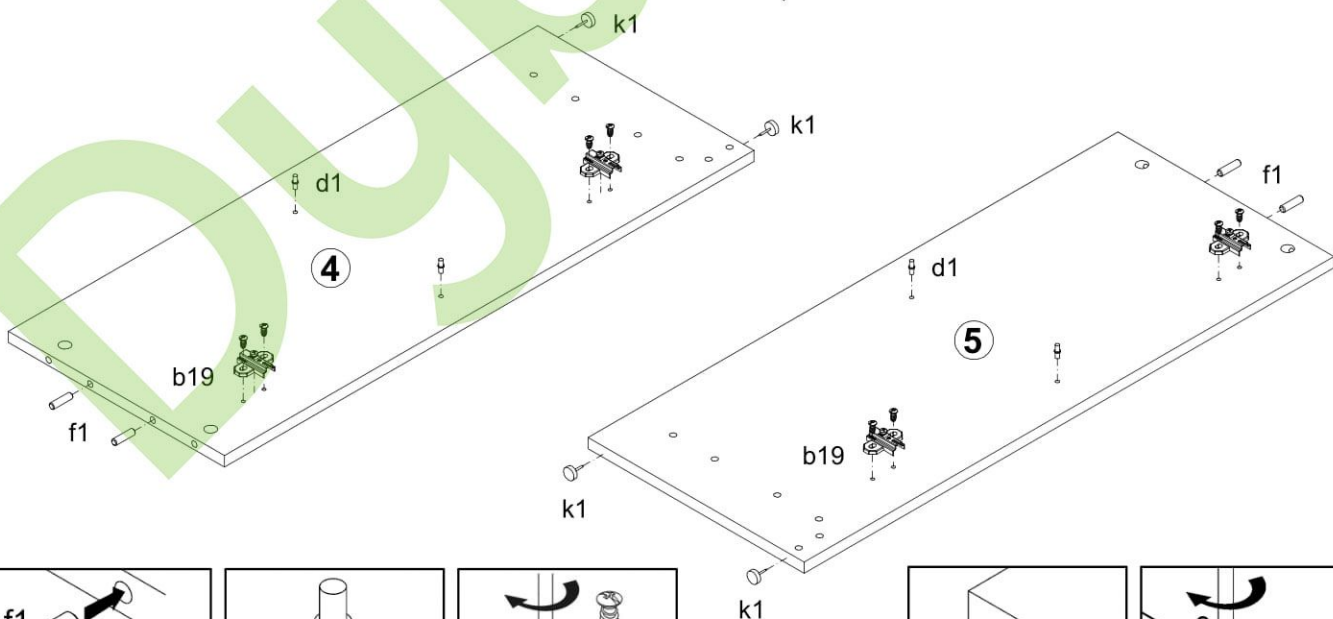

НЕПО / НЕРО

Комод **KOM2D4S**

A	B	C	D	A	B	C	D		
1	S301-002	729	380	2/2	10	S301-304	373	311	1/2
2	S301-003	729	380	2/2	11	S301-402	1149	61	1/2
3	S301-004	380	180	2/2	12	S301-902	766	197	1/2
4	S301-103	814	332	1/2	13	S301-914	325	299	1/2
5	S301-104	814	332	1/2	14	S301-904	766	191	1/2
6	S301-105-01	737	311	1/2	15	S301-503	310	140	1/2
7	S301-106-01	737	311	1/2	16	S301-501-01	300	140	1/2
8	S301-202	1182	333	1/2	17	S301-502-01	300	140	1/2
9	S301-303	1149	329	1/2	18	LH-736	736	14	1/2

4x a43	4x b19	6x c310	8x d1	8x e1	24x e3	16x e32	22x f1	6x k1
70x l1	1x n26	1x p38	8x p51	16x p54	12x p87	24x r1	24x r16	4x s1
24x s2	4x w37CL	4x w37CR	4x w37DL	4x w37DR	1x z1			

1 §2

2

3

4

5

6

7