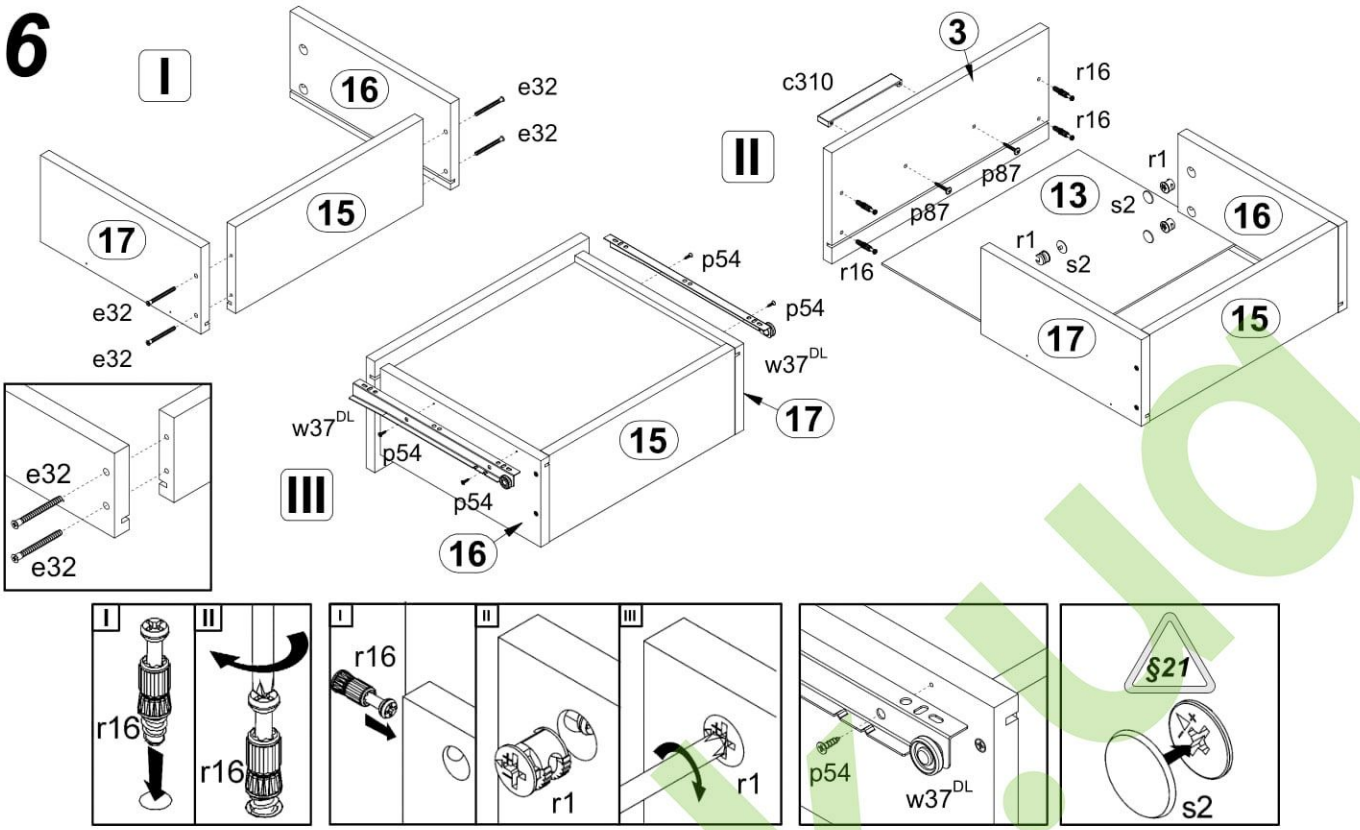

НЕПО / НЕРО

Комод **KOM2D4S**

A	B	C	D	A	B	C	D		
1	S301-002	729	380	2/2	10	S301-304	373	311	1/2
2	S301-003	729	380	2/2	11	S301-402	1149	61	1/2
3	S301-004	380	180	2/2	12	S301-902	766	197	1/2
4	S301-103	814	332	1/2	13	S301-914	325	299	1/2
5	S301-104	814	332	1/2	14	S301-904	766	191	1/2
6	S301-105-01	737	311	1/2	15	S301-503	310	140	1/2
7	S301-106-01	737	311	1/2	16	S301-501-01	300	140	1/2
8	S301-202	1182	333	1/2	17	S301-502-01	300	140	1/2
9	S301-303	1149	329	1/2	18	LH-736	736	14	1/2

4x a43	4x b19	6x c310	8x d1	8x e1	24x e3	16x e32	22x f1	6x k1
70x l1	1x n26	1x p38	8x p51	16x p54	12x p87	24x r1	24x r16	4x s1
24x s2	4x w37CL	4x w37CR	4x w37DL	4x w37DR	1x z1			

1 §2

2

3

4

5

6

7