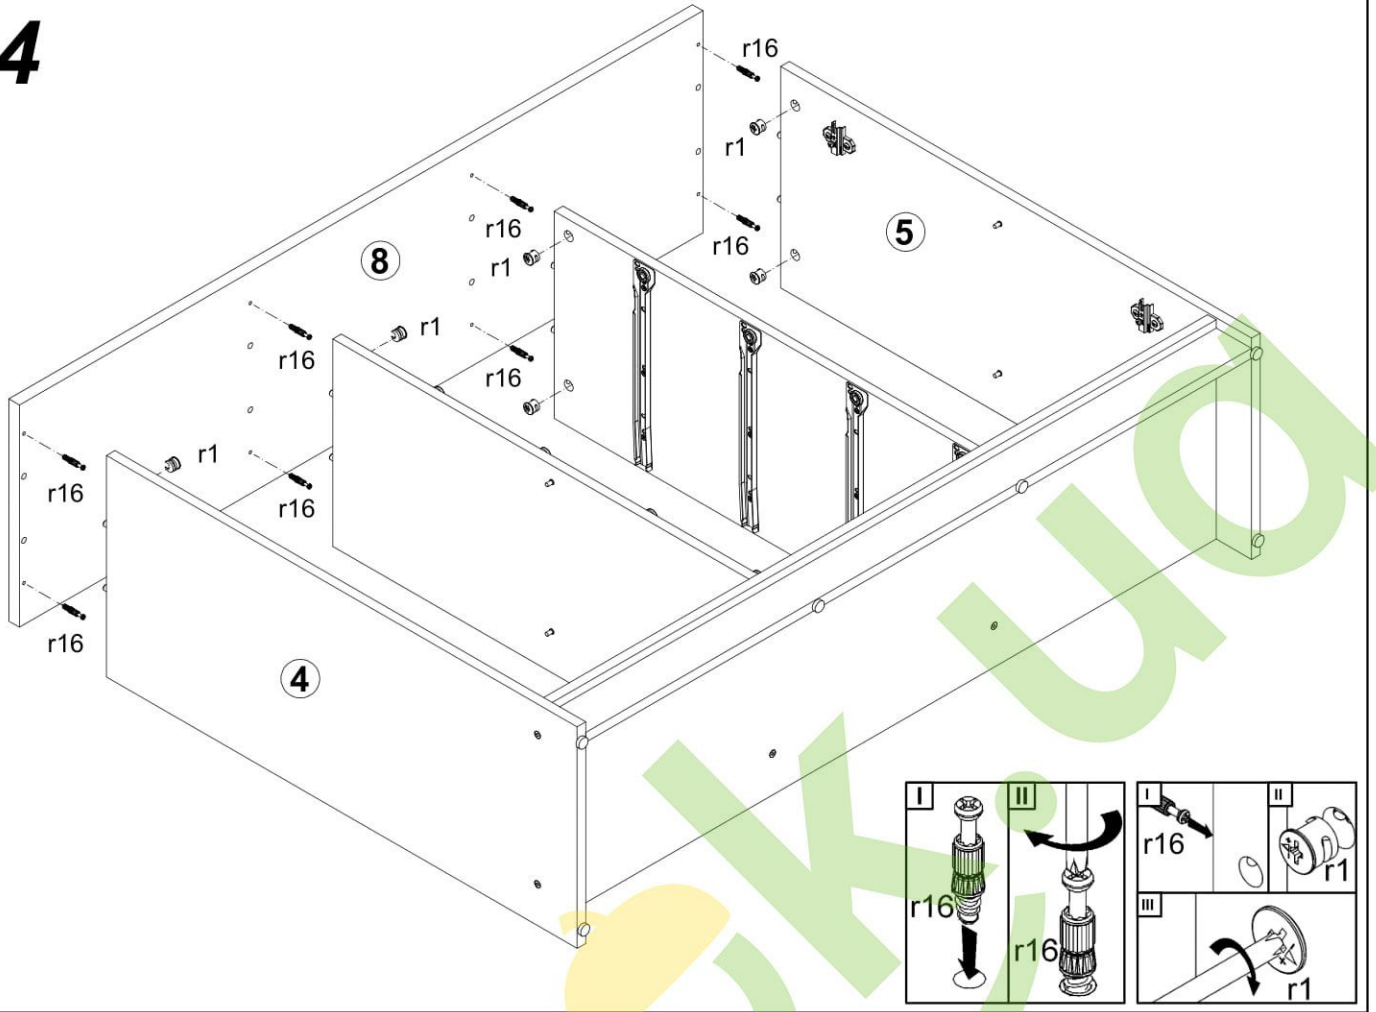

НЕПО / НЕРО

Комод **KOM2D4S**

A	B	C	D	A	B	C	D		
1	S301-002	729	380	2/2	10	S301-304	373	311	1/2
2	S301-003	729	380	2/2	11	S301-402	1149	61	1/2
3	S301-004	380	180	2/2	12	S301-902	766	197	1/2
4	S301-103	814	332	1/2	13	S301-914	325	299	1/2
5	S301-104	814	332	1/2	14	S301-904	766	191	1/2
6	S301-105-01	737	311	1/2	15	S301-503	310	140	1/2
7	S301-106-01	737	311	1/2	16	S301-501-01	300	140	1/2
8	S301-202	1182	333	1/2	17	S301-502-01	300	140	1/2
9	S301-303	1149	329	1/2	18	LH-736	736	14	1/2

4x a43	4x b19	6x c310	8x d1	8x e1	24x e3	16x e32	22x f1	6x k1
70x l1	1x n26	1x p38	8x p51	16x p54	12x p87	24x r1	24x r16	4x s1
24x s2	4x w37CL	4x w37CR	4x w37DL	4x w37DR	1x z1			

1 §2

2

3

4

5

6

7