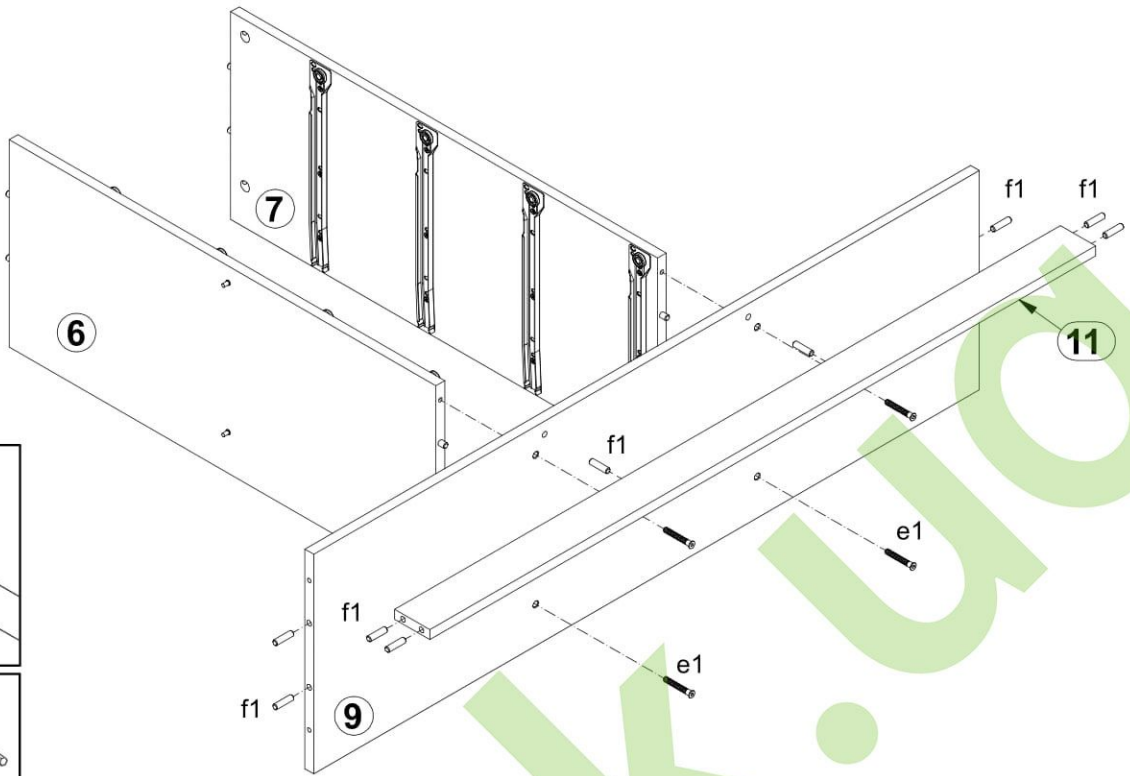

НЕПО / НЕРО

Комод **KOM2D4S**

A	B	C	D	A	B	C	D		
1	S301-002	729	380	2/2	10	S301-304	373	311	1/2
2	S301-003	729	380	2/2	11	S301-402	1149	61	1/2
3	S301-004	380	180	2/2	12	S301-902	766	197	1/2
4	S301-103	814	332	1/2	13	S301-914	325	299	1/2
5	S301-104	814	332	1/2	14	S301-904	766	191	1/2
6	S301-105-01	737	311	1/2	15	S301-503	310	140	1/2
7	S301-106-01	737	311	1/2	16	S301-501-01	300	140	1/2
8	S301-202	1182	333	1/2	17	S301-502-01	300	140	1/2
9	S301-303	1149	329	1/2	18	LH-736	736	14	1/2

4x a43	4x b19	6x c310	8x d1	8x e1	24x e3	16x e32	22x f1	6x k1
70x l1	1x n26	1x p38	8x p51	16x p54	12x p87	24x r1	24x r16	4x s1
24x s2	4x w37CL	4x w37CR	4x w37DL	4x w37DR	1x z1			

1 §2

2

3

4

5

6

7