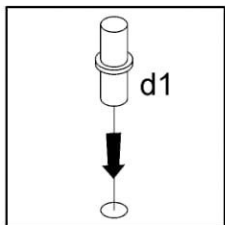

НЕПО / НЕРО

Комод **KOM2D4S**

A	B	C	D	A	B	C	D		
1	S301-002	729	380	2/2	10	S301-304	373	311	1/2
2	S301-003	729	380	2/2	11	S301-402	1149	61	1/2
3	S301-004	380	180	2/2	12	S301-902	766	197	1/2
4	S301-103	814	332	1/2	13	S301-914	325	299	1/2
5	S301-104	814	332	1/2	14	S301-904	766	191	1/2
6	S301-105-01	737	311	1/2	15	S301-503	310	140	1/2
7	S301-106-01	737	311	1/2	16	S301-501-01	300	140	1/2
8	S301-202	1182	333	1/2	17	S301-502-01	300	140	1/2
9	S301-303	1149	329	1/2	18	LH-736	736	14	1/2

4x a43	4x b19	6x c310	8x d1	8x e1	24x e3	16x e32	22x f1	6x k1
70x l1	1x n26	1x p38	8x p51	16x p54	12x p87	24x r1	24x r16	4x s1
24x s2	4x w37CL	4x w37CR	4x w37DL	4x w37DR	1x z1			

1 §2

2

3

4

5

6

7