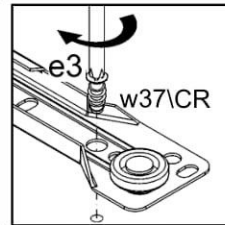

НЕПО / НЕРО

Комод **KOM2D4S**

A	B	C	D	A	B	C	D		
1	S301-002	729	380	2/2	10	S301-304	373	311	1/2
2	S301-003	729	380	2/2	11	S301-402	1149	61	1/2
3	S301-004	380	180	2/2	12	S301-902	766	197	1/2
4	S301-103	814	332	1/2	13	S301-914	325	299	1/2
5	S301-104	814	332	1/2	14	S301-904	766	191	1/2
6	S301-105-01	737	311	1/2	15	S301-503	310	140	1/2
7	S301-106-01	737	311	1/2	16	S301-501-01	300	140	1/2
8	S301-202	1182	333	1/2	17	S301-502-01	300	140	1/2
9	S301-303	1149	329	1/2	18	LH-736	736	14	1/2

4x a43	4x b19	6x c310	8x d1	8x e1	24x e3	16x e32	22x f1	6x k1
70x l1	1x n26	1x p38	8x p51	16x p54	12x p87	24x r1	24x r16	4x s1
24x s2	4x w37CL	4x w37CR	4x w37DL	4x w37DR	1x z1			

1 §2

2

3

4

5

6

7