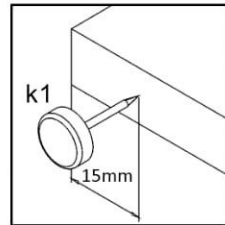

НЕПО / НЕРО

Комод **KOM2D4S**

A	B	C	D	A	B	C	D		
1	S301-002	729	380	2/2	10	S301-304	373	311	1/2
2	S301-003	729	380	2/2	11	S301-402	1149	61	1/2
3	S301-004	380	180	2/2	12	S301-902	766	197	1/2
4	S301-103	814	332	1/2	13	S301-914	325	299	1/2
5	S301-104	814	332	1/2	14	S301-904	766	191	1/2
6	S301-105-01	737	311	1/2	15	S301-503	310	140	1/2
7	S301-106-01	737	311	1/2	16	S301-501-01	300	140	1/2
8	S301-202	1182	333	1/2	17	S301-502-01	300	140	1/2
9	S301-303	1149	329	1/2	18	LH-736	736	14	1/2

4x a43	4x b19	6x c310	8x d1	8x e1	24x e3	16x e32	22x f1	6x k1
70x l1	1x n26	1x p38	8x p51	16x p54	12x p87	24x r1	24x r16	4x s1
24x s2	4x w37CL	4x w37CR	4x w37DL	4x w37DR	1x z1			

1 §2

2

3

4

5

6

7