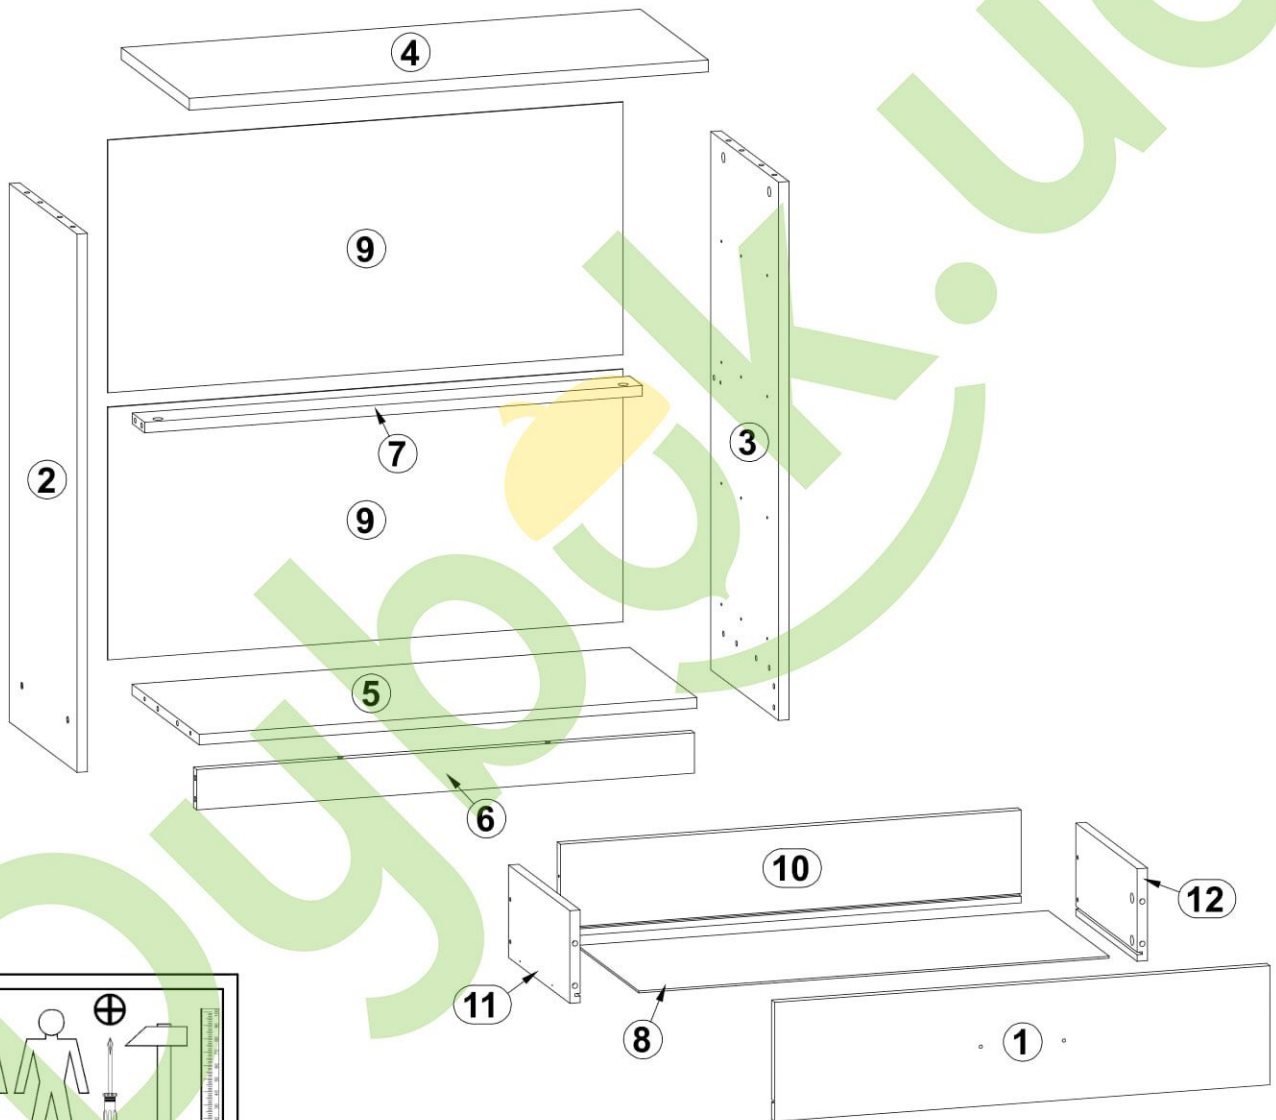

# НЕПО / НЕРО

Комод **KOM4S**

A	B	C	D	
1	S301-010	763	180	2/2
2	S301-115-01	814	332	1/2
3	S301-116-01	814	332	1/2
4	S301-205	800	333	1/2
5	S301-308	767	329	1/2
6	S301-405	767	61	1/2
7	S301-406	767	61	1/2
8	S301-909	725	299	1/2
9	S301-910	382	794	1/2
10	S301-508	710	140	1/2
11	S301-501-01	300	140	1/2
12	S301-502-01	300	140	1/2

4x  <b>c310</b>	4x  <b>e1</b>	24x  <b>e3</b>	16x  <b>e32</b>	16x  <b>f1</b>	4x  <b>k1</b>	45x  <b>l1</b>	1x  <b>n26'</b>	8x  <b>p25</b>
1x  <b>p38</b>	16x  <b>p54</b>	8x  <b>p87</b>	22x  <b>r1</b>	22x  <b>r16</b>	4x  <b>s1</b>	18x  <b>s2</b>	4x  <b>t18</b>	4x  <b>w37CR</b>
4x  <b>w37CL</b>	4x  <b>w37DL</b>	4x  <b>w37DR</b>	1x  <b>z1</b>					