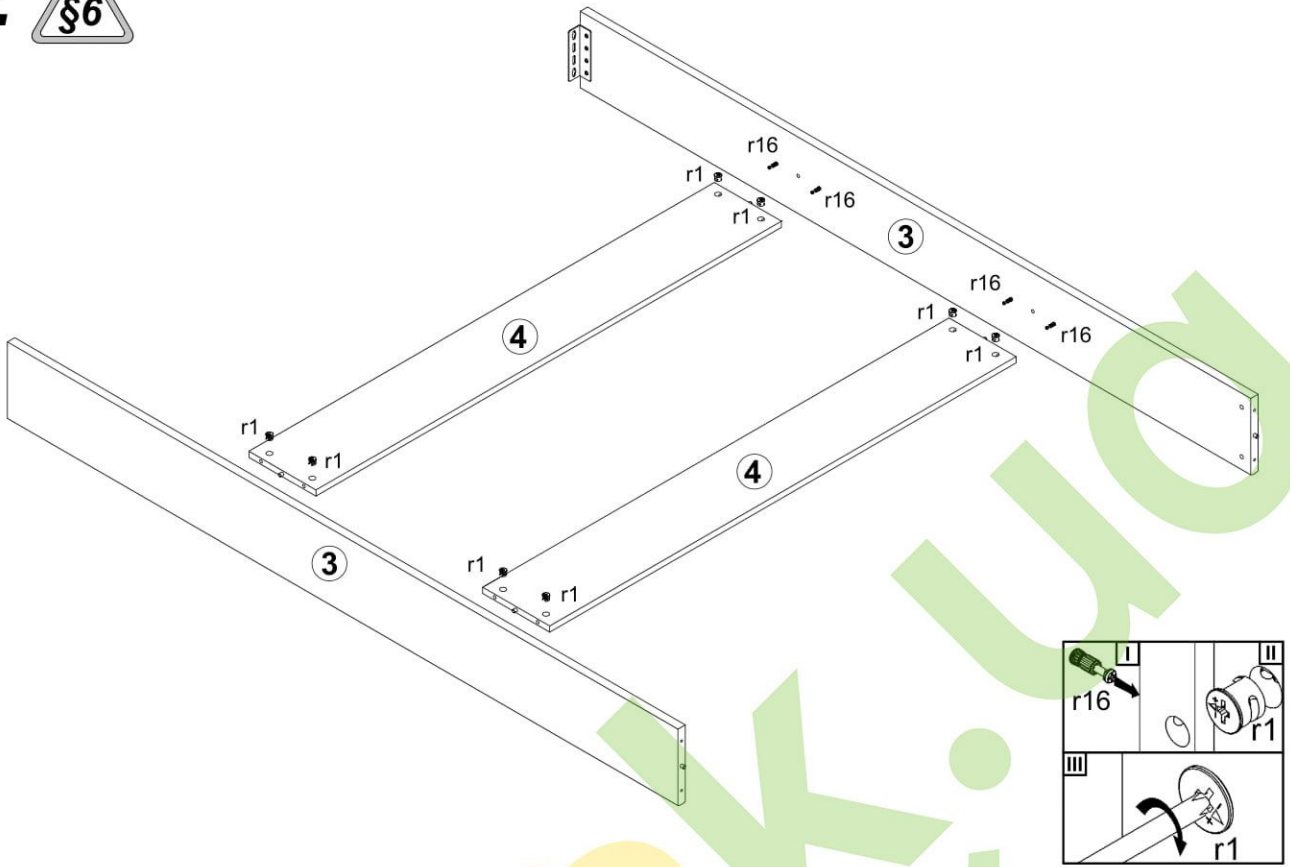

НЕПО / НЕРО

Ліжко / Кровать _ LOZ/160 (каркас)

A	B	C	D
1	S301-027	1650	440
2	S301-028	1650	832
3	S301-133-01	2000	200
4	S301-153	1603	200

1 

2 

3

4

5