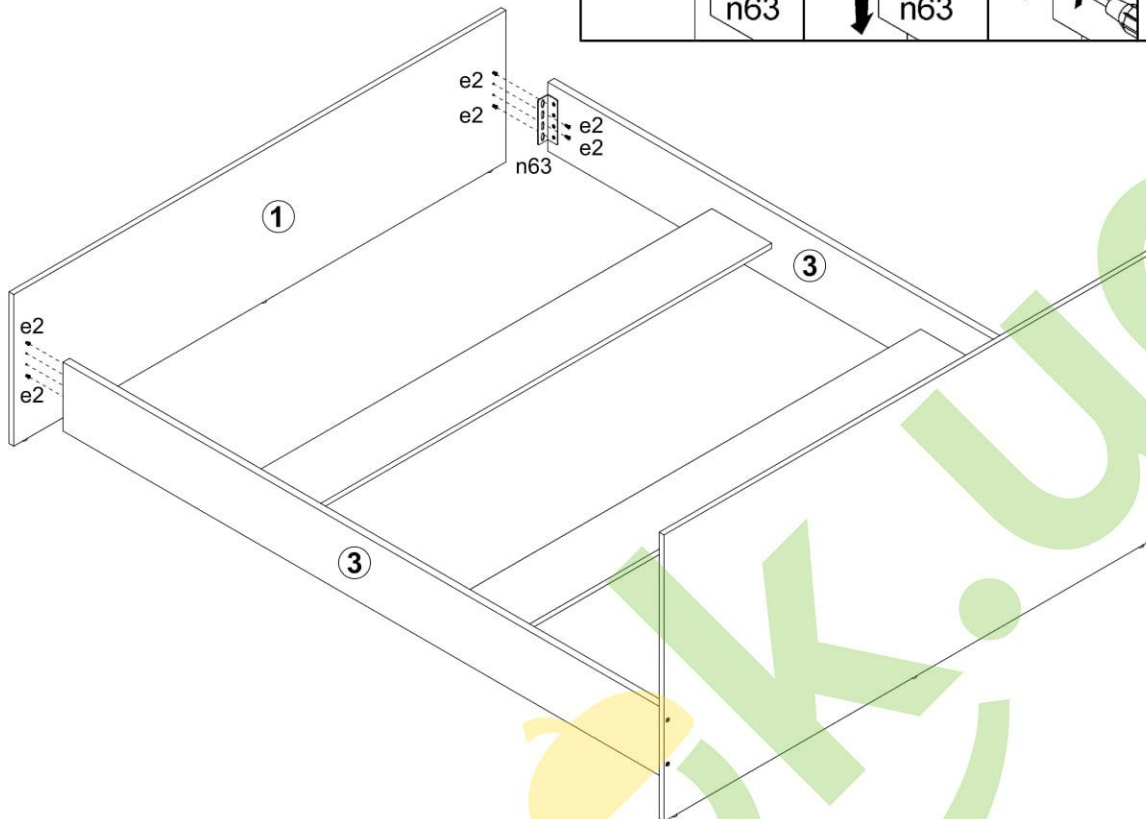

НЕПО / НЕРО

Ліжко / Кровать _ LOZ/160 (каркас)

A	B	C	D
1	S301-027	1650	440
2	S301-028	1650	832
3	S301-133-01	2000	200
4	S301-153	1603	200

1 

2 

3

4

5