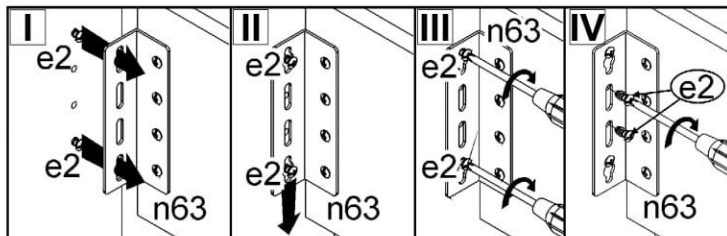

НЕПО / НЕРО

Ліжко / Кровать _ LOZ/160 (каркас)

A	B	C	D
1	S301-027	1650	440
2	S301-028	1650	832
3	S301-133-01	2000	200
4	S301-153	1603	200

1 

2 

3

4

5