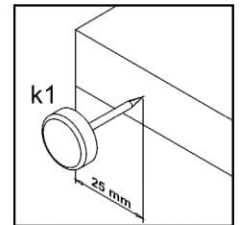

НЕПО / НЕРО

Ліжко / Кровать _ LOZ/160 (каркас)

A	B	C	D
1	S301-027	1650	440
2	S301-028	1650	832
3	S301-133-01	2000	200
4	S301-153	1603	200

1 

2 

3

4

5