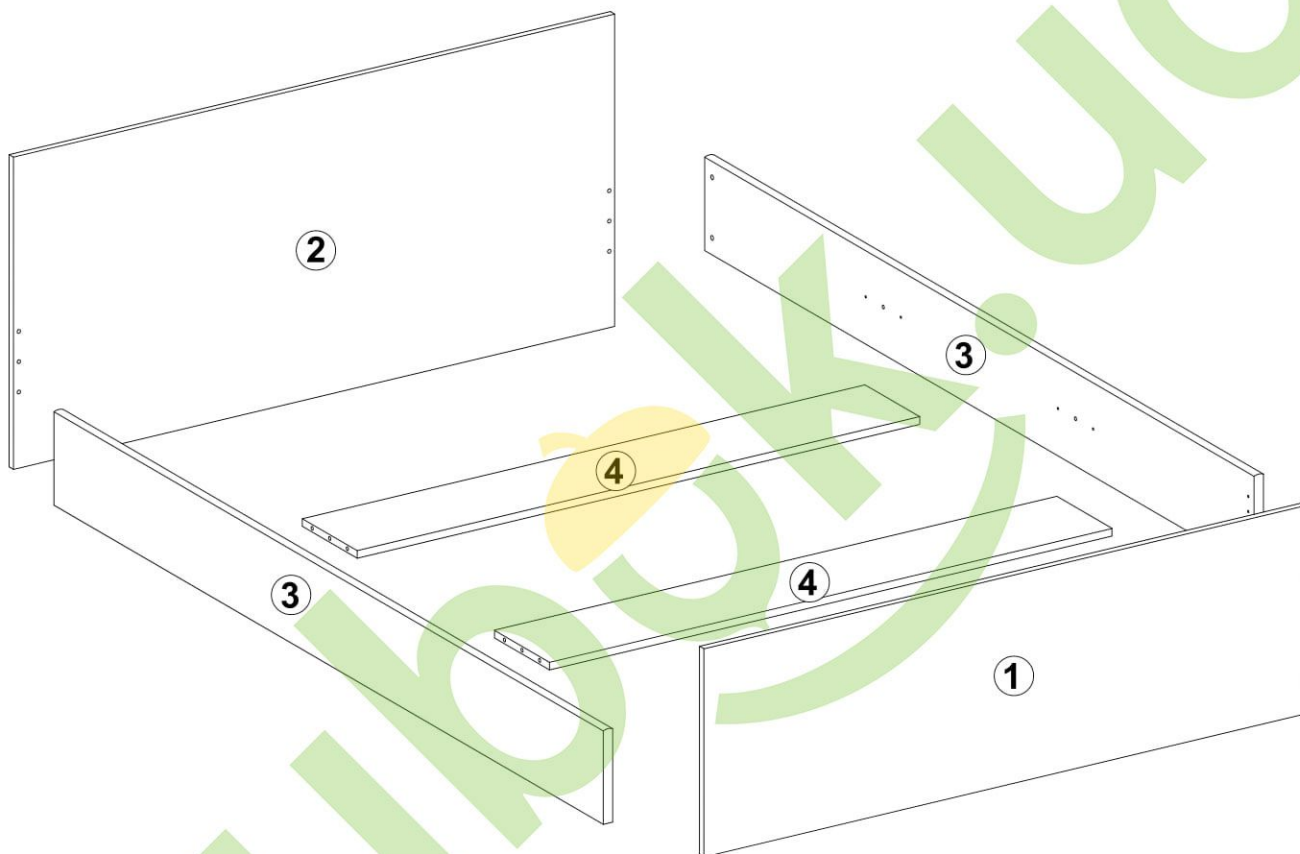

НЕПО / НЕРО

Ліжко / Кровать _ LOZ/160 (каркас)

A	B	C	D
1	S301-027	1650	440
2	S301-028	1650	832
3	S301-133-01	2000	200
4	S301-153	1603	200

1 

2 

3

4

5