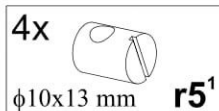

НЕПО / НЕРО

Ліжко / Кровать _ LOZ/160 (каркас)

A	B	C	D
1	S301-027	1650	440
2	S301-028	1650	832
3	S301-133-01	2000	200
4	S301-153	1603	200

1 

2 

3

4

5