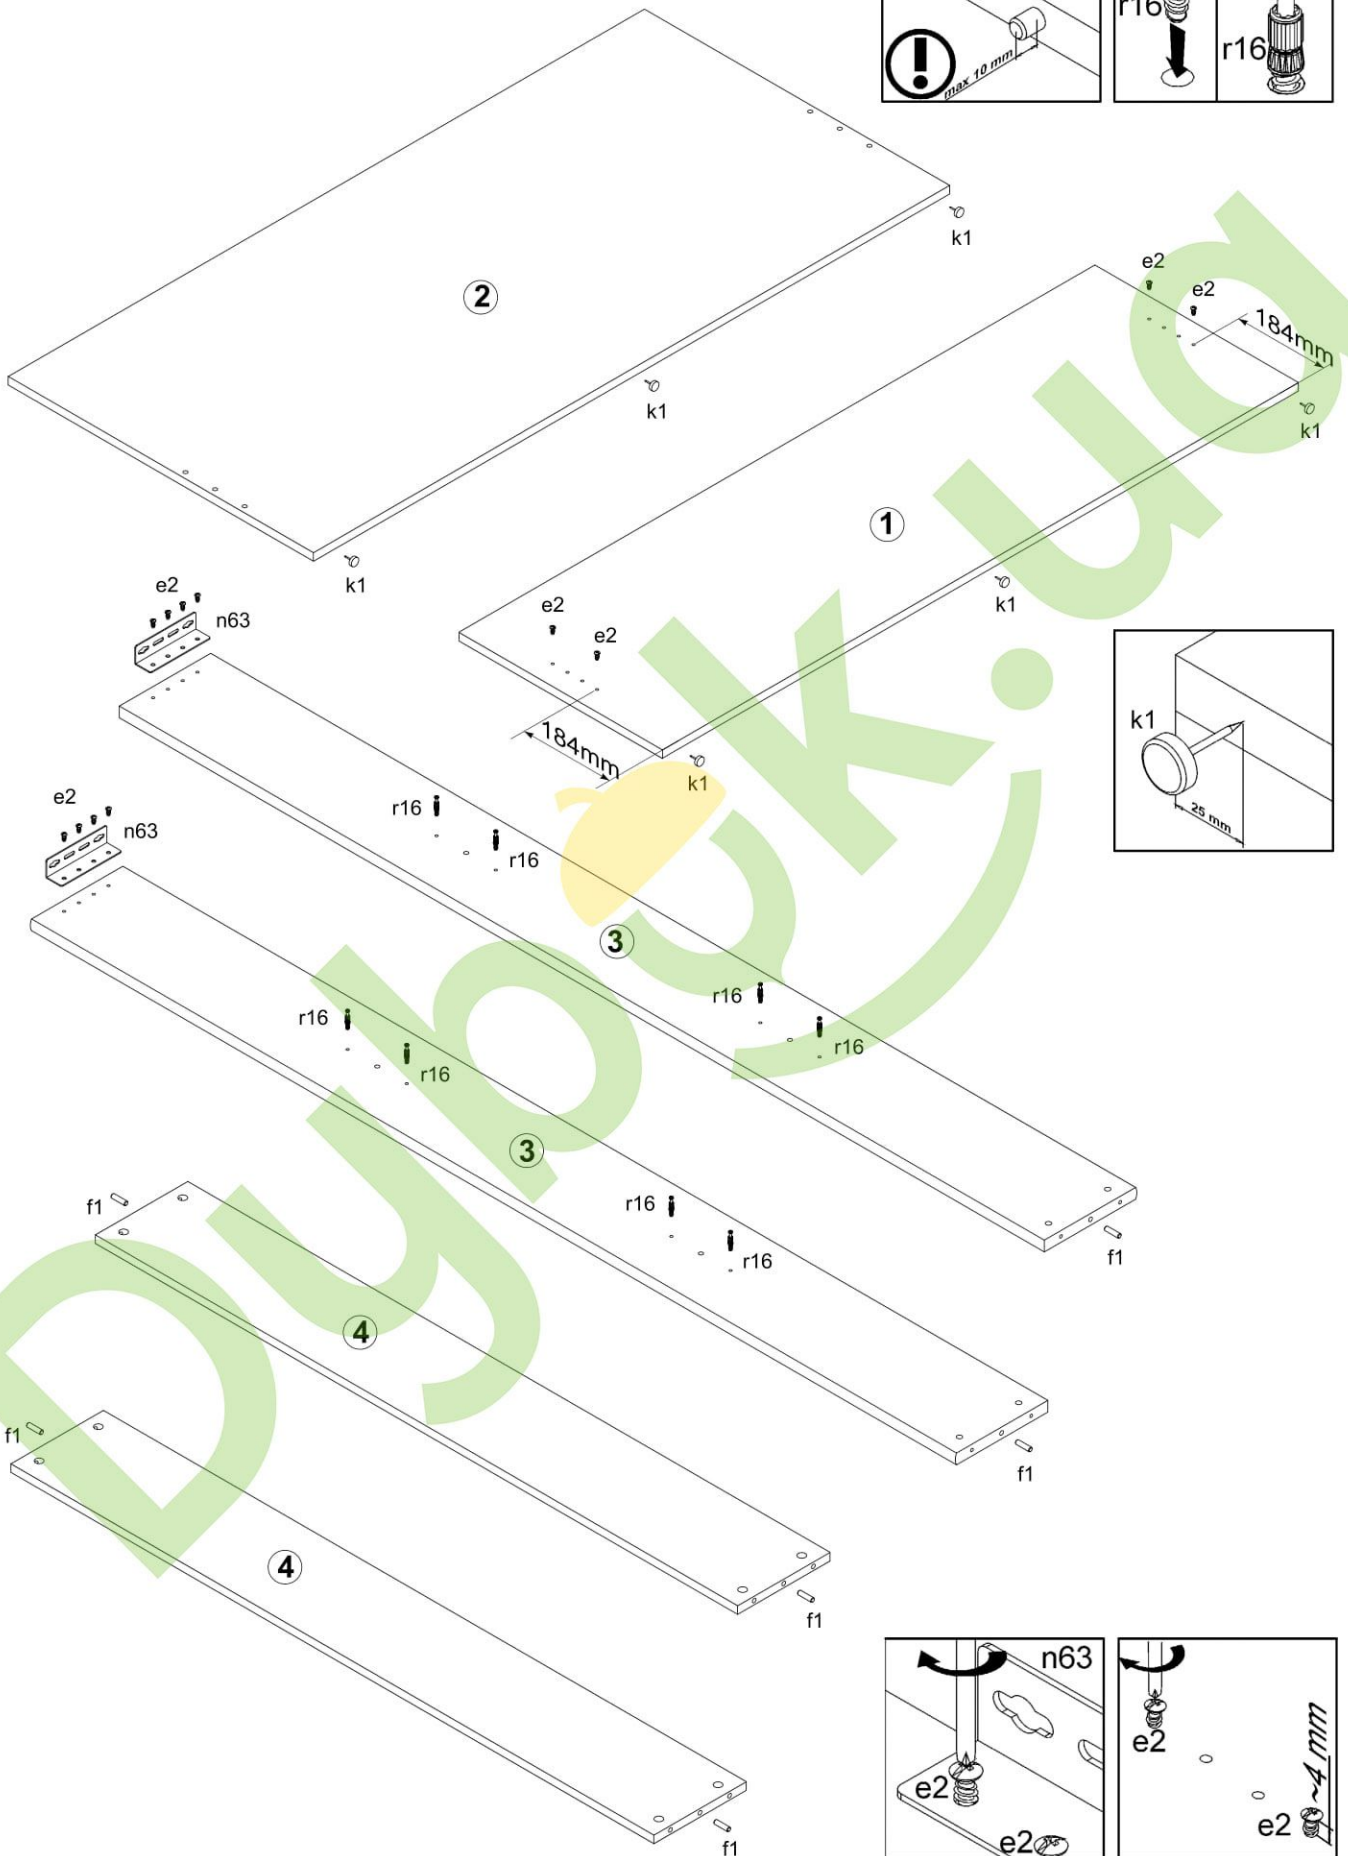

НЕПО / НЕРО

Ліжко / Кровать _ LOZ/160 (каркас)

A	B	C	D
1	S301-027	1650	440
2	S301-028	1650	832
3	S301-133-01	2000	200
4	S301-153	1603	200

1 

2 

3

4

5