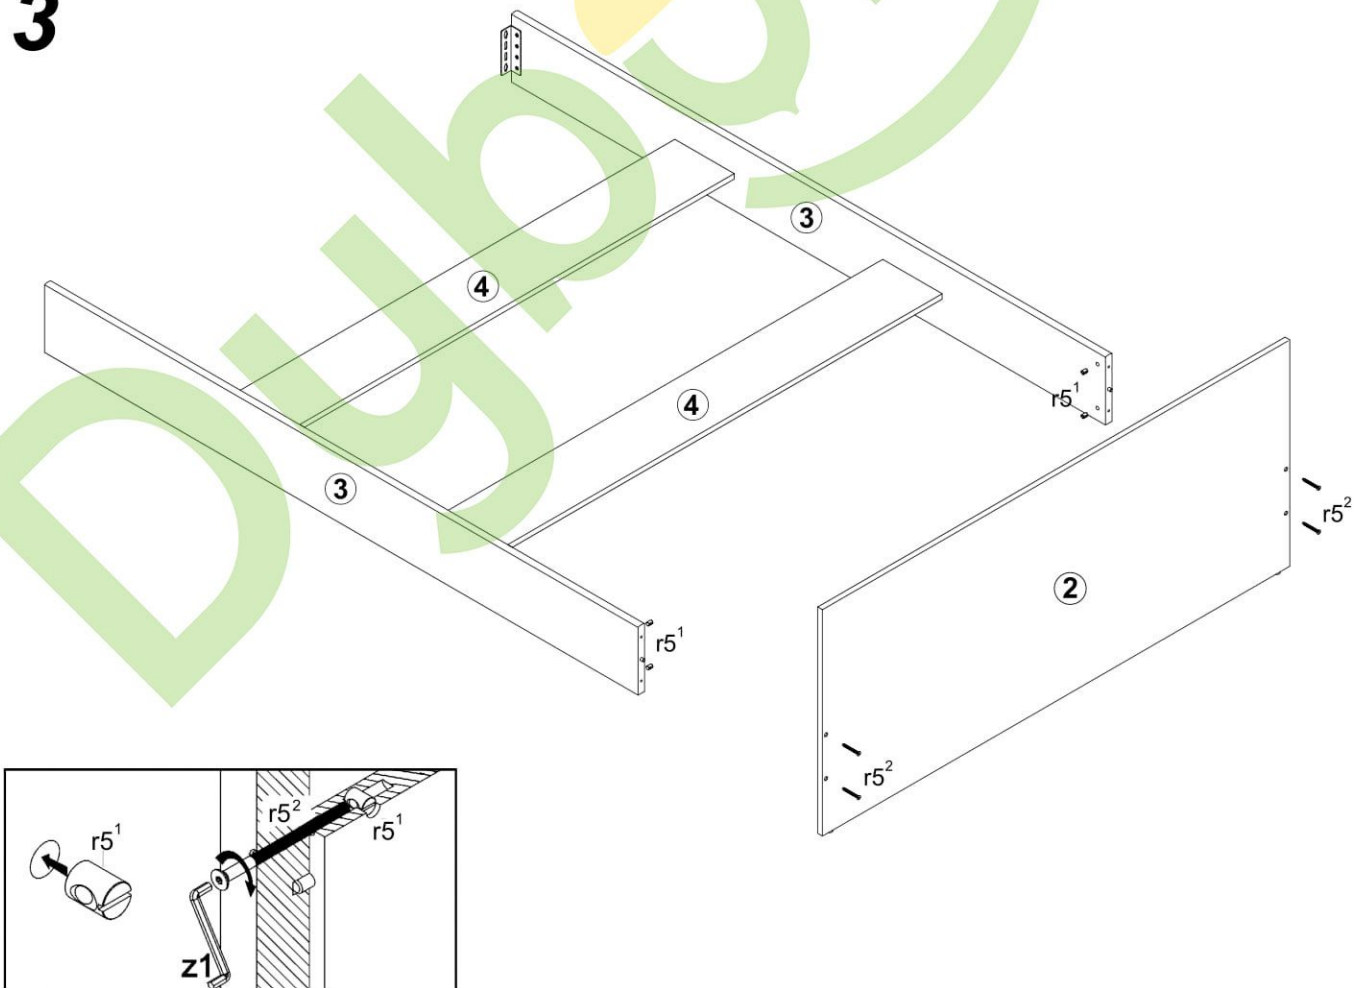

НЕПО / НЕРО

Ліжко / Кровать _ LOZ/160 (каркас)

A	B	C	D
1	S301-027	1650	440
2	S301-028	1650	832
3	S301-133-01	2000	200
4	S301-153	1603	200

1 

2 

3

4

5