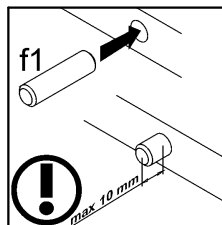

НЕПО / НЕРО

Стіл журнальний / Стол журнальный **LAW/115**

A	B	C		D
1	S301-207	1150	560	1/1
2	S301-307	1058	468	1/1
3	S301-410	432	108	1/1
4	S301-413	432	92	1/1
5	S301-411	432	108	1/1
6	S301-412	432	92	1/1