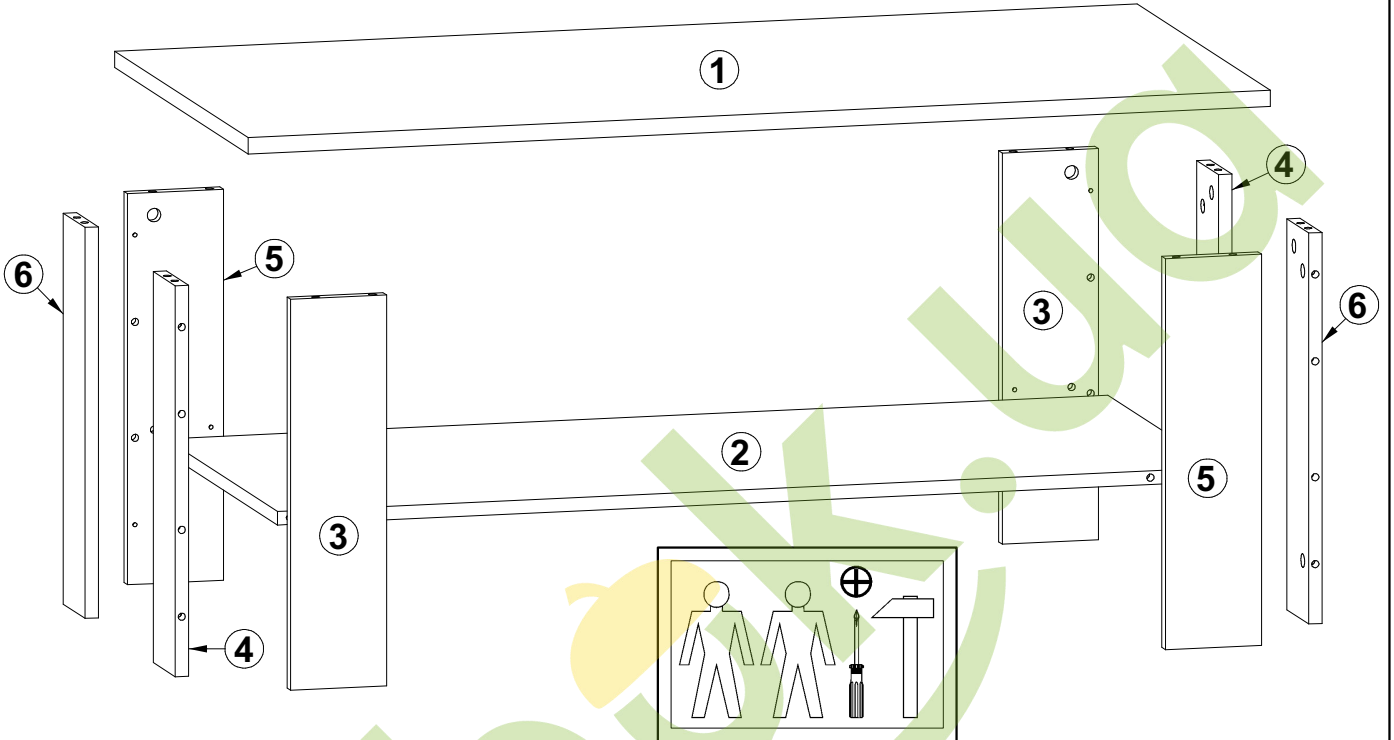

НЕПО / НЕРО

Стіл журнальний / Стол журнальный **LAW/115**

A	B	C		D
1	S301-207	1150	560	1/1
2	S301-307	1058	468	1/1
3	S301-410	432	108	1/1
4	S301-413	432	92	1/1
5	S301-411	432	108	1/1
6	S301-412	432	92	1/1