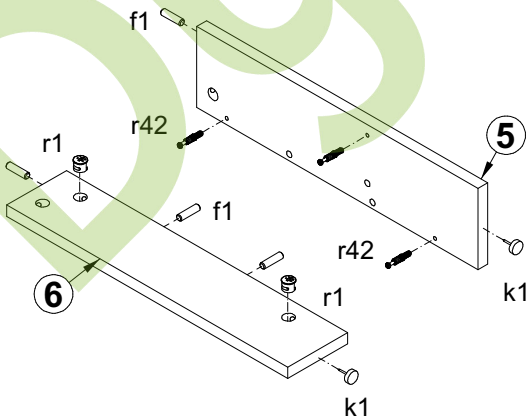

НЕПО / НЕРО

Стіл журнальний / Стол журнальный **LAW/115**

A	B	C		D
1	S301-207	1150	560	1/1
2	S301-307	1058	468	1/1
3	S301-410	432	108	1/1
4	S301-413	432	92	1/1
5	S301-411	432	108	1/1
6	S301-412	432	92	1/1