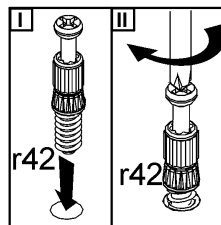

НЕПО / НЕРО

Стіл журнальний / Стол журнальный **LAW/115**

A	B	C		D
1	S301-207	1150	560	1/1
2	S301-307	1058	468	1/1
3	S301-410	432	108	1/1
4	S301-413	432	92	1/1
5	S301-411	432	108	1/1
6	S301-412	432	92	1/1