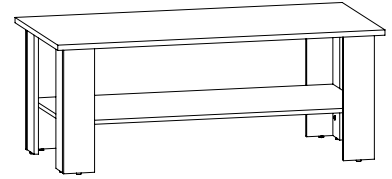

НЕПО / НЕРО

Стіл журнальний / Стол журнальный **LAW/115**

A	B	C		D
1	S301-207	1150	560	1/1
2	S301-307	1058	468	1/1
3	S301-410	432	108	1/1
4	S301-413	432	92	1/1
5	S301-411	432	108	1/1
6	S301-412	432	92	1/1