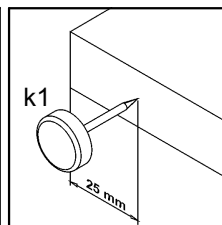

НЕПО / НЕРО

Стіл журнальний / Стол журнальный **LAW/115**

A	B	C		D
1	S301-207	1150	560	1/1
2	S301-307	1058	468	1/1
3	S301-410	432	108	1/1
4	S301-413	432	92	1/1
5	S301-411	432	108	1/1
6	S301-412	432	92	1/1