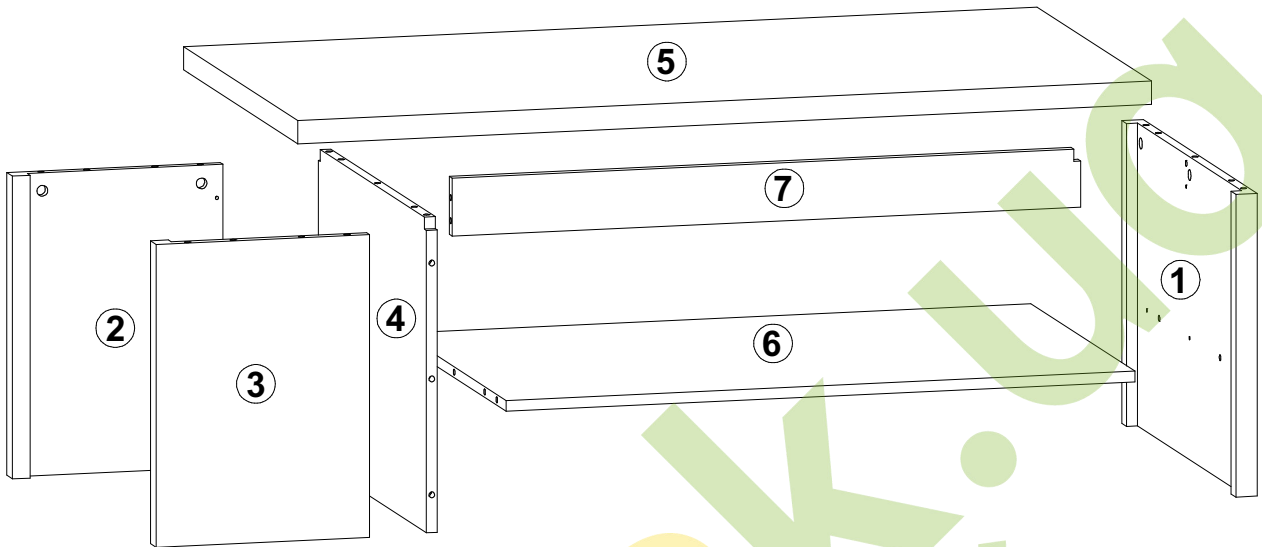

НЕПО / НЕРО

Стіл журнальний / Стол журнальный **LAW/120**

A	B	C	D	
1	S301-117	418	598	1/1
2	S301-118	418	300	1/1
3	S301-119	418	300	1/1
4	S301-120	434	566	1/1
5	S301-206	1200	600	1/1
6	S301-309	883	546	1/1
7	S301-409	883	80	1/1