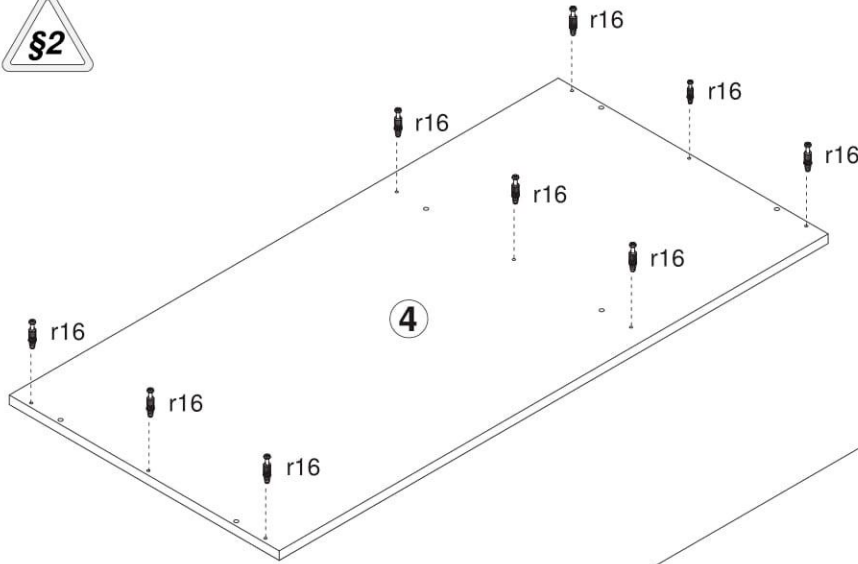

НЕПО / НЕРО

Стіл письмовий / Стол письменный **BIU120**

A	B	C	D	A	B	C	D		
1	S301-150	736	588	1/2	9	S301-432	367	659	1/2
2	S301-151	736	588	1/2	10	S301-433	783	350	1/2
3	S301-152	736	588	1/2	11	S301-517-01	500	120	1/2
4	S301-219	1200	590	1/2	12	S301-518-01	500	120	1/2
5	S301-333	367	546	1/2	13	S301-510	310	120	1/2
6	S301-334	758	400	1/2	14	S301-930	325	499	1/2
7	S301-335	367	546	1/2	15	S301-013	363	160	2/2
8	S301-416	367	61	1/2	16	S301-026	488	363	2/2

2x a43	2x b19	2x c310	4x $\phi 5 \times 17$ mm d1	6x $\phi 7 \times 50$ mm e1	12x $\phi 6 \times 13$ mm e3	4x $\phi 5 \times 50$ mm e32
26x $\phi 8 \times 30$ mm f1	6x k1	4x $\phi 3,5 \times 13$ mm p27	4x $\phi 3,5 \times 15$ mm p51	6x $\phi 3 \times 12$ mm p54	4x $\phi 4 \times 25$ mm p87	21x $\phi 15 \times 12$ mm #16 r1
21x 20/9 r16	6x s1	13x $\phi 16$ s2	1x 400 mm w5^{DR}	1x 400 mm w5^{CR}	1x 400 mm w5^{DL}	1x 400 mm w5^{CL}
1x 500 mm w26^{CL}	1x 500 mm w26^{CR}	1x 500 mm w26^{DL}	1x 500 mm w26^{DR}	1x z1		

1 

2

3

4

5

6

7

8