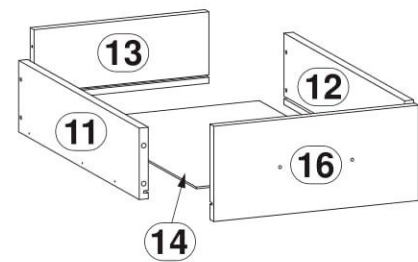

НЕПО / НЕРО

Стіл письмовий / Стол письменный **BIU120**

A	B	C	D	A	B	C	D		
1	S301-150	736	588	1/2	9	S301-432	367	659	1/2
2	S301-151	736	588	1/2	10	S301-433	783	350	1/2
3	S301-152	736	588	1/2	11	S301-517-01	500	120	1/2
4	S301-219	1200	590	1/2	12	S301-518-01	500	120	1/2
5	S301-333	367	546	1/2	13	S301-510	310	120	1/2
6	S301-334	758	400	1/2	14	S301-930	325	499	1/2
7	S301-335	367	546	1/2	15	S301-013	363	160	2/2
8	S301-416	367	61	1/2	16	S301-026	488	363	2/2

2x a43	2x b19	2x c310	4x $\phi 5 \times 17$ mm d1	6x $\phi 7 \times 50$ mm e1	12x $\phi 6 \times 13$ mm e3	4x $\phi 5 \times 50$ mm e32
26x $\phi 8 \times 30$ mm f1	6x k1	4x $\phi 3,5 \times 13$ mm p27	4x $\phi 3,5 \times 15$ mm p51	6x $\phi 3 \times 12$ mm p54	4x $\phi 4 \times 25$ mm p87	21x $\phi 15 \times 12$ mm #16 r1
21x 20/9 r16	6x s1	13x $\phi 16$ s2	1x 400 mm w5^{DR}	1x 400 mm w5^{CR}	1x 400 mm w5^{DL}	1x 400 mm w5^{CL}
1x 500 mm w26^{CL}	1x 500 mm w26^{CR}	1x 500 mm w26^{DL}	1x 500 mm w26^{DR}	1x z1		