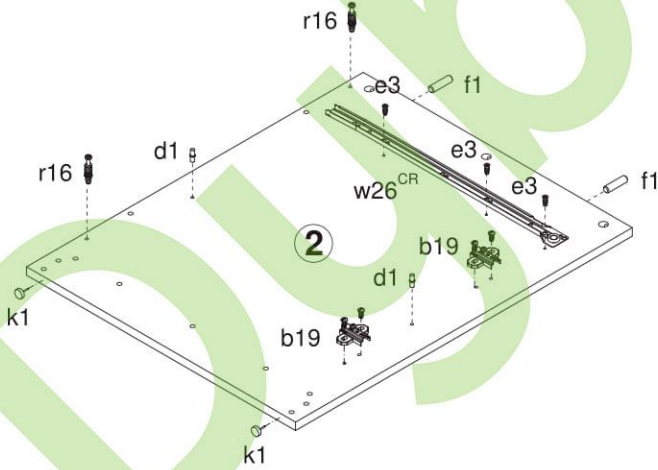

НЕПО / НЕРО

Стіл письмовий / Стол письменный **BIU120**

A	B	C	D	A	B	C	D		
1	S301-150	736	588	1/2	9	S301-432	367	659	1/2
2	S301-151	736	588	1/2	10	S301-433	783	350	1/2
3	S301-152	736	588	1/2	11	S301-517-01	500	120	1/2
4	S301-219	1200	590	1/2	12	S301-518-01	500	120	1/2
5	S301-333	367	546	1/2	13	S301-510	310	120	1/2
6	S301-334	758	400	1/2	14	S301-930	325	499	1/2
7	S301-335	367	546	1/2	15	S301-013	363	160	2/2
8	S301-416	367	61	1/2	16	S301-026	488	363	2/2

2x a43	2x b19	2x c310	4x $\phi 5 \times 17$ mm d1	6x $\phi 7 \times 50$ mm e1	12x $\phi 6 \times 13$ mm e3	4x $\phi 5 \times 50$ mm e32
26x $\phi 8 \times 30$ mm f1	6x k1	4x $\phi 3,5 \times 13$ mm p27	4x $\phi 3,5 \times 15$ mm p51	6x $\phi 3 \times 12$ mm p54	4x $\phi 4 \times 25$ mm p87	21x $\phi 15 \times 12$ mm #16 r1
21x 20/9 r16	6x s1	13x $\phi 16$ s2	1x 400 mm w5^{DR}	1x 400 mm w5^{CR}	1x 400 mm w5^{DL}	1x 400 mm w5^{CL}
1x 500 mm w26^{CL}	1x 500 mm w26^{CR}	1x 500 mm w26^{DL}	1x 500 mm w26^{DR}	1x z1		

1 

2

3

4

5

6

7

8