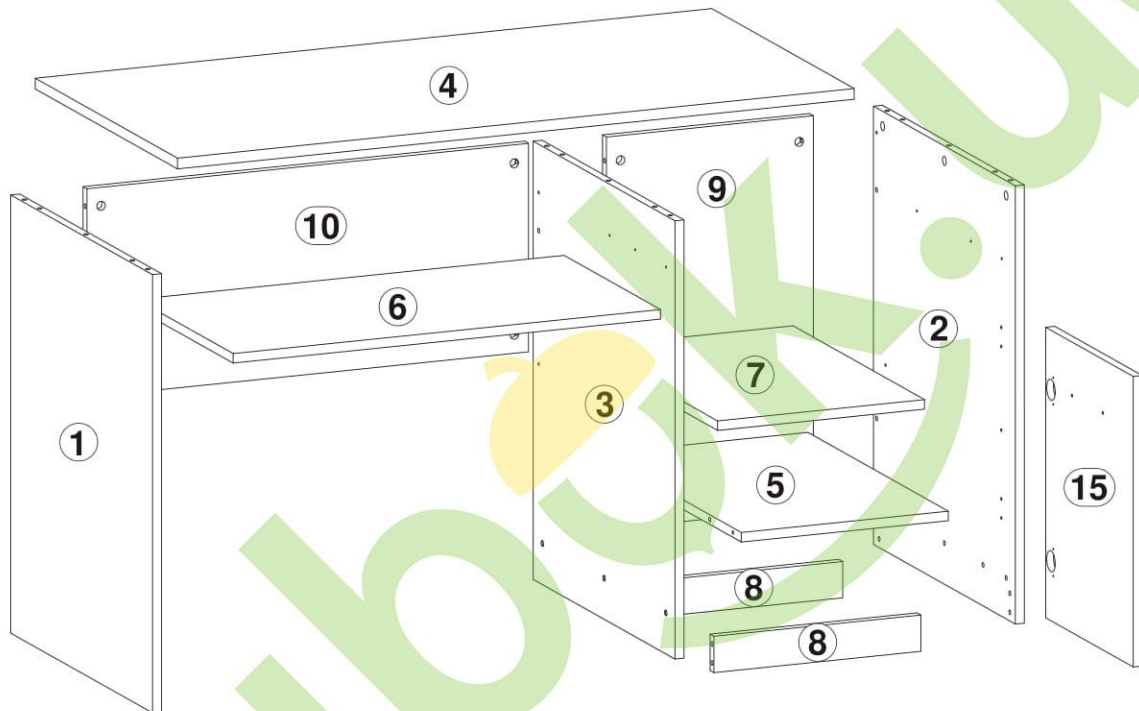

НЕПО / НЕРО

Стіл письмовий / Стол письменный **BIU120**

A	B	C	D	A	B	C	D		
1	S301-150	736	588	1/2	9	S301-432	367	659	1/2
2	S301-151	736	588	1/2	10	S301-433	783	350	1/2
3	S301-152	736	588	1/2	11	S301-517-01	500	120	1/2
4	S301-219	1200	590	1/2	12	S301-518-01	500	120	1/2
5	S301-333	367	546	1/2	13	S301-510	310	120	1/2
6	S301-334	758	400	1/2	14	S301-930	325	499	1/2
7	S301-335	367	546	1/2	15	S301-013	363	160	2/2
8	S301-416	367	61	1/2	16	S301-026	488	363	2/2

2x a43	2x b19	2x c310	4x $\phi 5 \times 17$ mm d1	6x $\phi 7 \times 50$ mm e1	12x $\phi 6 \times 13$ mm e3	4x $\phi 5 \times 50$ mm e32
26x $\phi 8 \times 30$ mm f1	6x k1	4x $\phi 3,5 \times 13$ mm p27	4x $\phi 3,5 \times 15$ mm p51	6x $\phi 3 \times 12$ mm p54	4x $\phi 4 \times 25$ mm p87	21x $\phi 15 \times 12$ mm #16 r1
21x 20/9 r16	6x s1	13x $\phi 16$ s2	1x 400 mm w5^{DR}	1x 400 mm w5^{CR}	1x 400 mm w5^{DL}	1x 400 mm w5^{CL}
1x 500 mm w26^{CL}	1x 500 mm w26^{CR}	1x 500 mm w26^{DL}	1x 500 mm w26^{DR}	1x z1		