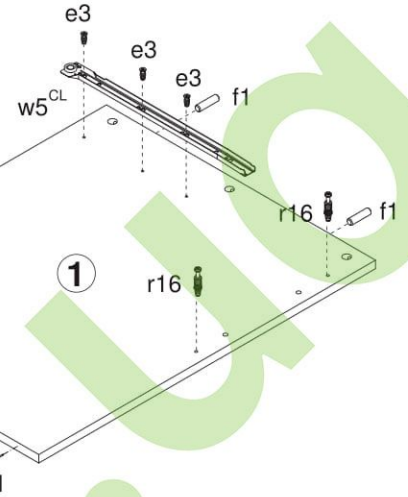

НЕПО / НЕРО

Стіл письмовий / Стол письменный **BIU120**

A	B	C	D	A	B	C	D		
1	S301-150	736	588	1/2	9	S301-432	367	659	1/2
2	S301-151	736	588	1/2	10	S301-433	783	350	1/2
3	S301-152	736	588	1/2	11	S301-517-01	500	120	1/2
4	S301-219	1200	590	1/2	12	S301-518-01	500	120	1/2
5	S301-333	367	546	1/2	13	S301-510	310	120	1/2
6	S301-334	758	400	1/2	14	S301-930	325	499	1/2
7	S301-335	367	546	1/2	15	S301-013	363	160	2/2
8	S301-416	367	61	1/2	16	S301-026	488	363	2/2

2x a43	2x b19	2x c310	4x $\phi 5 \times 17$ mm d1	6x $\phi 7 \times 50$ mm e1	12x $\phi 6 \times 13$ mm e3	4x $\phi 5 \times 50$ mm e32
26x $\phi 8 \times 30$ mm f1	6x k1	4x $\phi 3,5 \times 13$ mm p27	4x $\phi 3,5 \times 15$ mm p51	6x $\phi 3 \times 12$ mm p54	4x $\phi 4 \times 25$ mm p87	21x $\phi 15 \times 12$ mm #16 r1
21x 20/9 r16	6x s1	13x $\phi 16$ s2	1x 400 mm w5^{DR}	1x 400 mm w5^{CR}	1x 400 mm w5^{DL}	1x 400 mm w5^{CL}
1x 500 mm w26^{CL}	1x 500 mm w26^{CR}	1x 500 mm w26^{DL}	1x 500 mm w26^{DR}	1x z1		

1 

2

3

4

5

6

7

8