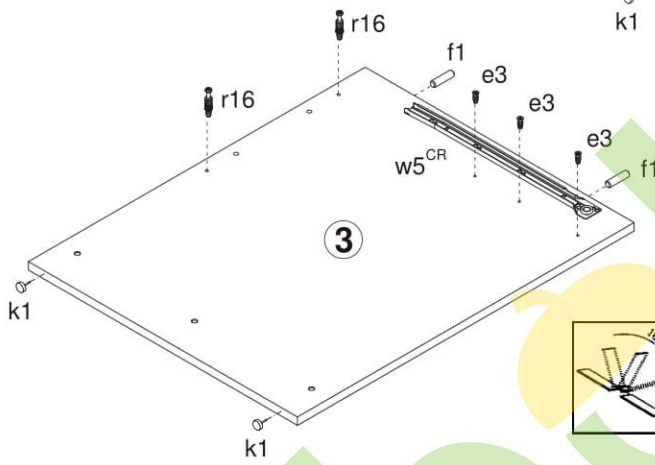

НЕПО / НЕРО

Стіл письмовий / Стол письменный **BIU120**

A	B	C	D	A	B	C	D		
1	S301-150	736	588	1/2	9	S301-432	367	659	1/2
2	S301-151	736	588	1/2	10	S301-433	783	350	1/2
3	S301-152	736	588	1/2	11	S301-517-01	500	120	1/2
4	S301-219	1200	590	1/2	12	S301-518-01	500	120	1/2
5	S301-333	367	546	1/2	13	S301-510	310	120	1/2
6	S301-334	758	400	1/2	14	S301-930	325	499	1/2
7	S301-335	367	546	1/2	15	S301-013	363	160	2/2
8	S301-416	367	61	1/2	16	S301-026	488	363	2/2

2x a43	2x b19	2x c310	4x $\phi 5 \times 17$ mm d1	6x $\phi 7 \times 50$ mm e1	12x $\phi 6 \times 13$ mm e3	4x $\phi 5 \times 50$ mm e32
26x $\phi 8 \times 30$ mm f1	6x k1	4x $\phi 3,5 \times 13$ mm p27	4x $\phi 3,5 \times 15$ mm p51	6x $\phi 3 \times 12$ mm p54	4x $\phi 4 \times 25$ mm p87	21x $\phi 15 \times 12$ mm #16 r1
21x 20/9 r16	6x s1	13x $\phi 16$ s2	1x 400 mm w5^{DR}	1x 400 mm w5^{CR}	1x 400 mm w5^{DL}	1x 400 mm w5^{CL}
1x 500 mm w26^{CL}	1x 500 mm w26^{CR}	1x 500 mm w26^{DL}	1x 500 mm w26^{DR}	1x z1		

1 

2

3

4

5

6

7

8