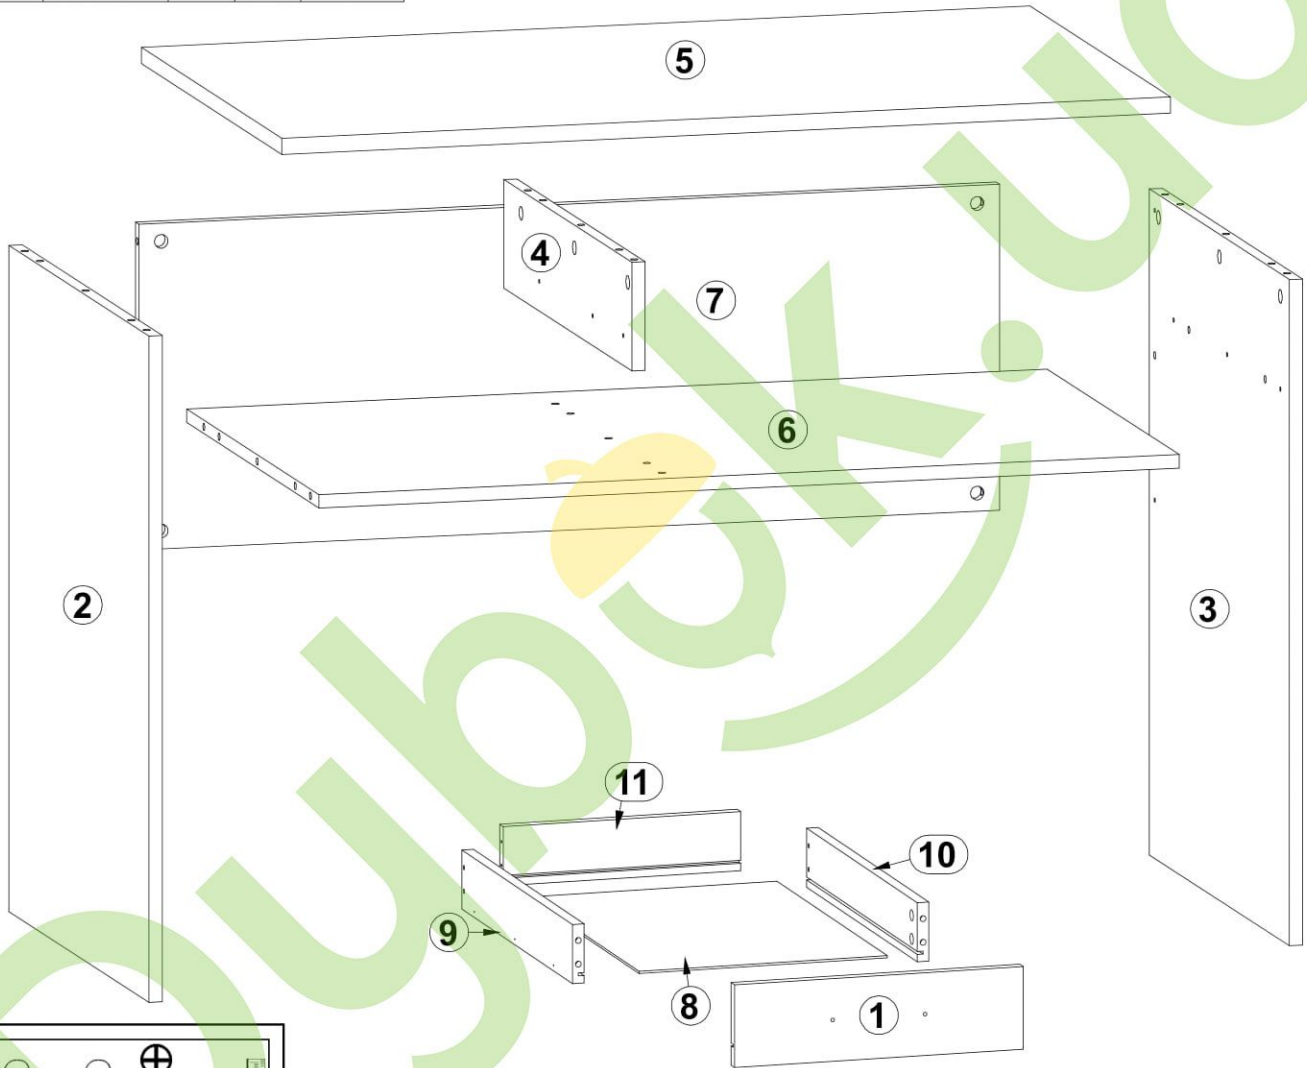

# НЕПО / НЕРО

Стіл письмовий / Стол письменный **BIU1S**

A	B	C	D	
1	S301-014	400	112	2/2
2	S301-127-01	736	588	1/2
3	S301-128	736	588	1/2
4	S301-129-01	118	536	1/2
5	S301-211	1000	590	1/2
6	S301-320	966	554	1/2
7	S301-417	966	360	1/2
8	S301-916	499	344	1/2
9	S301-513-01	500	80	1/2
10	S301-514-01	500	80	1/2
11	S301-515	329	80	1/2

1x  <b>c310</b>	3x  $\phi 7 \times 50$ mm <b>e1</b>	6x  $\phi 6 \times 13$ mm <b>e3</b>	4x  $\phi 5 \times 50$ mm <b>e32</b>	14x  $\phi 8 \times 30$ mm <b>f1</b>	4x  <b>k1</b>	6x  $\phi 3 \times 12$ mm <b>p54</b>	2x  $\phi 4 \times 25$ mm <b>p87</b>	23x  $\phi 15 \times 12$ mm #16 <b>r1</b>
23x  20/9 <b>r16</b>	3x  <b>s1</b>	18x  $\phi 16$ <b>s2</b>	1x  500 mm <b>w26<sup>CL</sup></b>	1x  500 mm <b>w26<sup>CR</sup></b>	1x  500 mm <b>w26<sup>DL</sup></b>	1x  500 mm <b>w26<sup>DR</sup></b>	1x  <b>z1</b>	