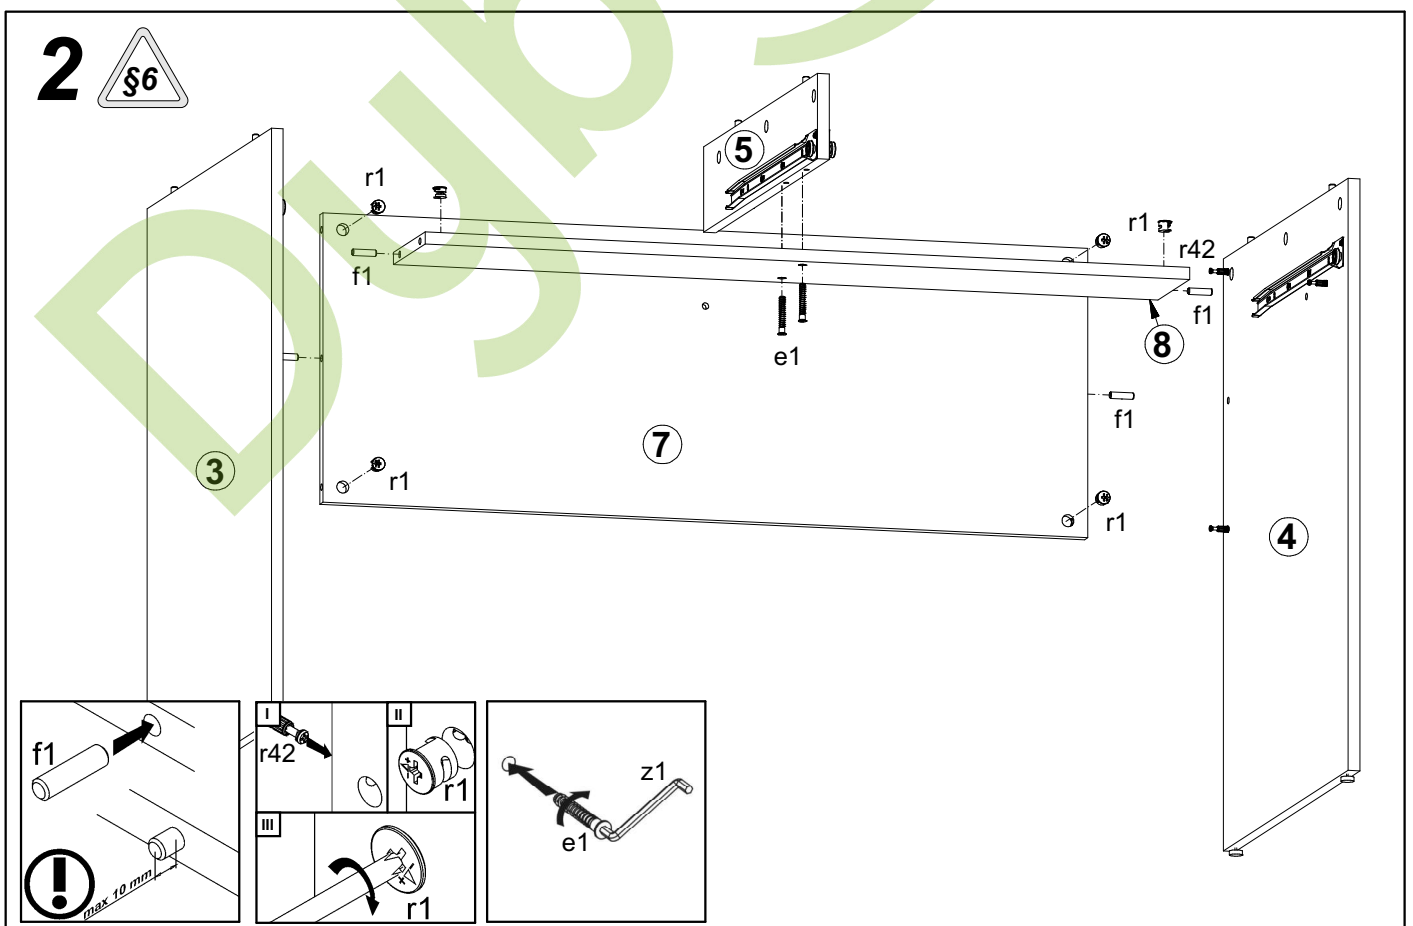

# НЕПО / НЕРО

Стіл письмовий / Стол письменный **BIU2S**

A	B	C	D	
1	S301-015	480	112	2/2
2	S301-016	480	112	2/2
3	S301-130	736	588	1/2
4	S301-131	736	588	1/2
5	S301-132	106	536	1/2
6	S301-212	1000	590	1/2
7	S301-418	966	360	1/2
8	S301-419	966	150	1/2
9	S301-917	433	399	1/2
10	S301-504	400	80	1/2
11	S301-505	400	80	1/2
12	S301-516	427	80	1/2

2x  c310	2x  φ7x50 mm e1	9x  φ6x13 mm e3	8x  φ5x50 mm e32	11x  φ8x30 mm f1	4x  k1	3x  φ3,5x13 mm p1	8x  φ3x12 mm p54	4x  φ4x25 mm p87
23x  φ15x12mm #16 r1	23x  20/11 r42	2x  s1	13x  φ16 s2	2x  400 mm w5ICL	2x  400 mm w5ICR	2x  400 mm w5IDL	2x  400 mm w5IDR	1x  z1