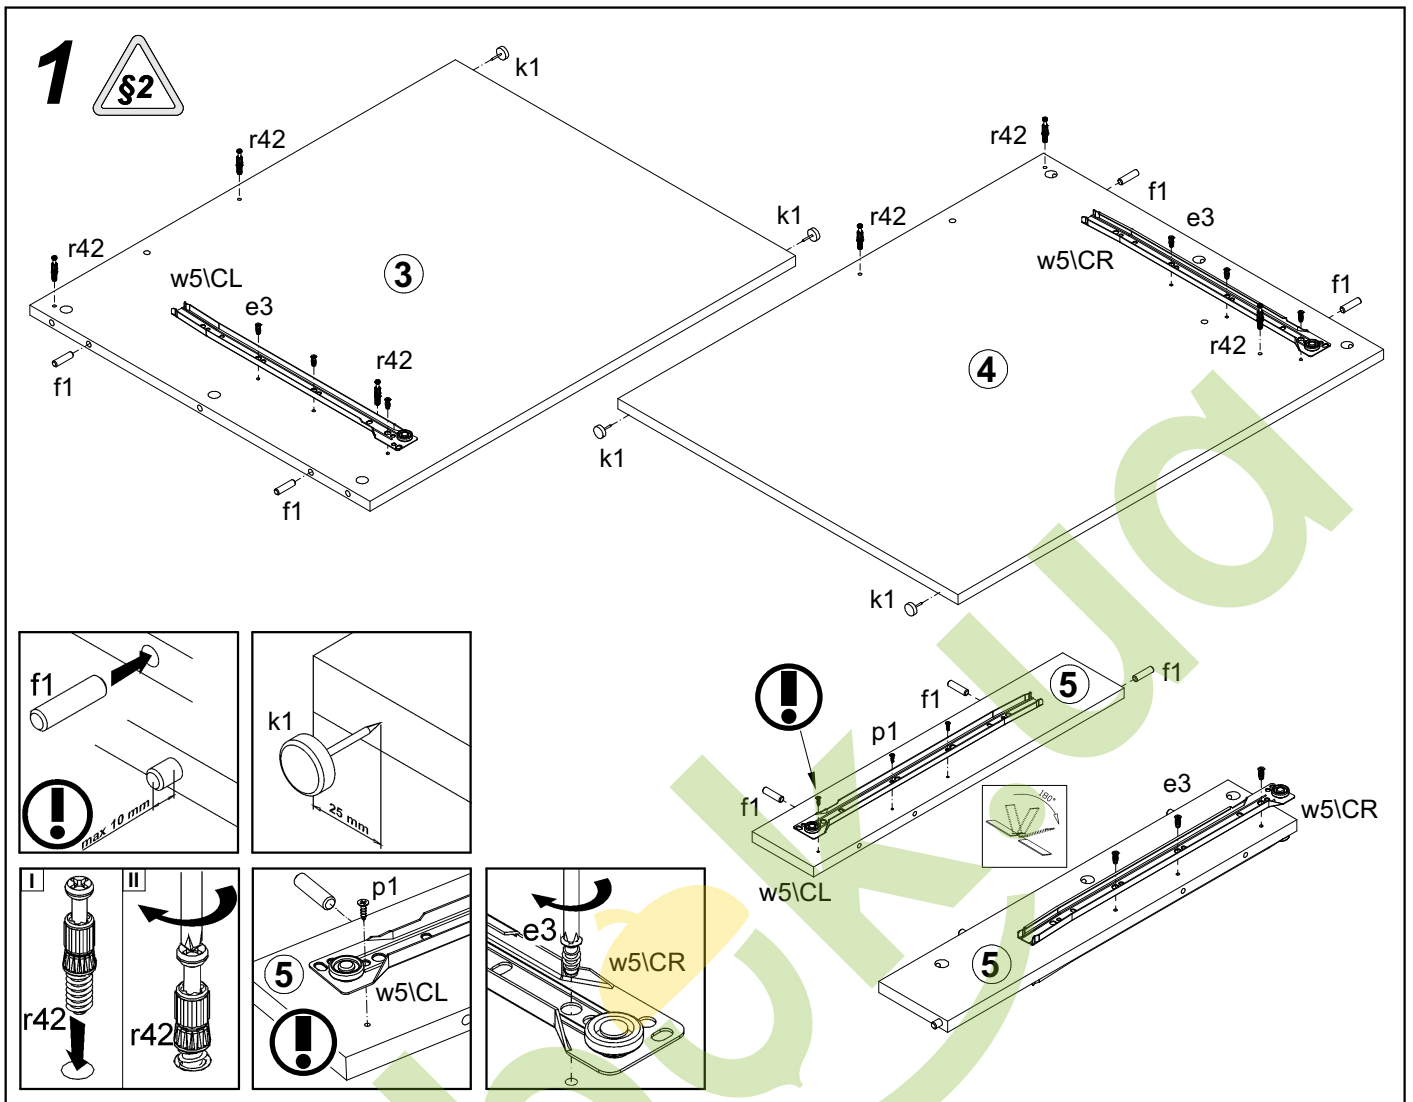

# НЕПО / НЕРО

Стіл письмовий / Стол письменный **BIU2S**

A	B	C	D	
1	S301-015	480	112	2/2
2	S301-016	480	112	2/2
3	S301-130	736	588	1/2
4	S301-131	736	588	1/2
5	S301-132	106	536	1/2
6	S301-212	1000	590	1/2
7	S301-418	966	360	1/2
8	S301-419	966	150	1/2
9	S301-917	433	399	1/2
10	S301-504	400	80	1/2
11	S301-505	400	80	1/2
12	S301-516	427	80	1/2

2x  c310	2x  φ7x50 mm e1	9x  φ6x13 mm e3	8x  φ5x50 mm e32	11x  φ8x30 mm f1	4x  k1	3x  φ3,5x13 mm p1	8x  φ3x12 mm p54	4x  φ4x25 mm p87
23x  φ15x12mm #16 r1	23x  20/11 r42	2x  s1	13x  φ16 s2	2x  400 mm w5ICL	2x  400 mm w5ICR	2x  400 mm w5IDL	2x  400 mm w5IDR	1x  z1