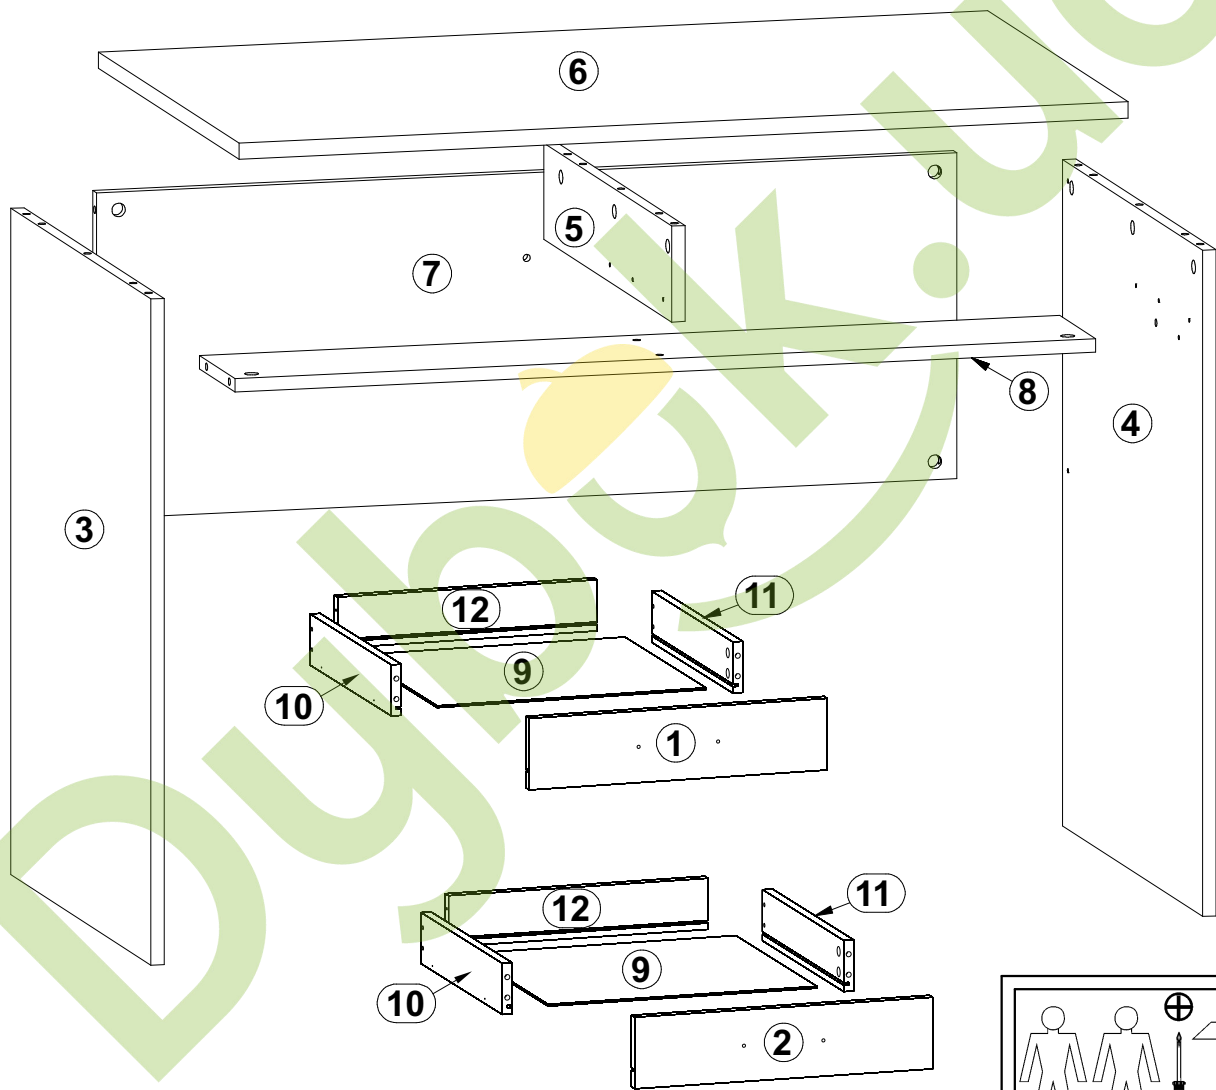

# НЕПО / НЕРО

Стіл письмовий / Стол письменный **BIU2S**

A	B	C	D	
1	S301-015	480	112	2/2
2	S301-016	480	112	2/2
3	S301-130	736	588	1/2
4	S301-131	736	588	1/2
5	S301-132	106	536	1/2
6	S301-212	1000	590	1/2
7	S301-418	966	360	1/2
8	S301-419	966	150	1/2
9	S301-917	433	399	1/2
10	S301-504	400	80	1/2
11	S301-505	400	80	1/2
12	S301-516	427	80	1/2