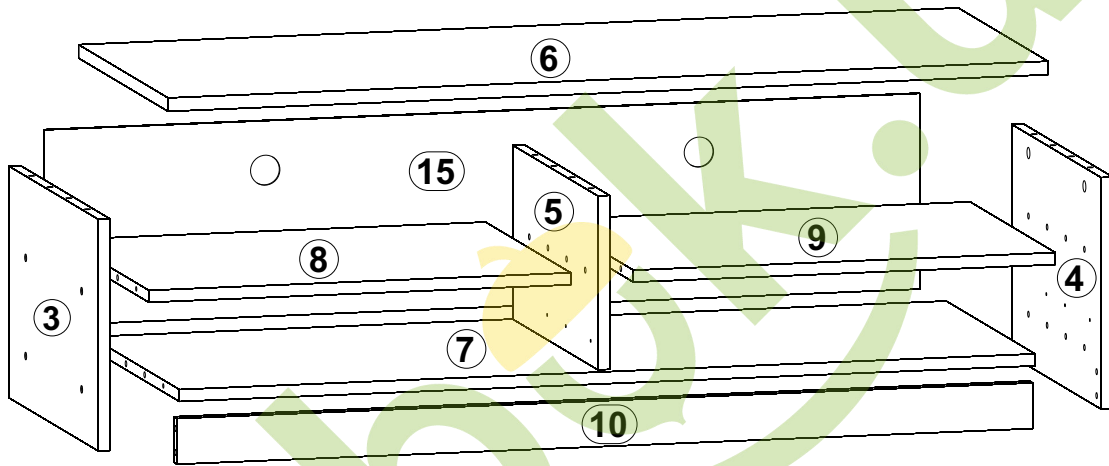

НЕПО / НЕРО

Тумба РТВ **RTV2S**

A	B	C	D	
1	S301-008	580	125	2/2
2	S301-009	580	125	2/2
3	S301-111	309	460	1/2
4	S301-112	309	460	1/2
5	S301-113	232	439	1/2
6	S301-204	1199	461	1/2
7	S301-306	1166	457	1/2
8	S301-311	575	439	1/2
9	S301-310	575	439	1/2
10	S301-404	1166	61	1/2
11	S301-504	400	80	1/2
12	S301-505	400	80	1/2
13	S301-507	518	80	1/2
14	S301-907	533	399	1/2
15	S301-908	1193	261	1/2

2x c310	10x φ7x50 mm e1	9x φ6x13 mm e3	8x φ5x50 mm e32	22x φ8x30 mm f1	2x φ8x50 mm f6	5x k1	45x l1	3x φ3,5x13 mm p1	
8x φ3x12 mm p54	4x φ4x25 mm p87	18x φ15x12mm #16 r1	2x r10	14x 20/11 r42	8x s1	14x ø16 s2	2x 400 mm w5 ^{CL}	2x 400 mm w5 ^{CR}	
2x 400 mm w5 ^{DL}	2x 400 mm w5 ^{DR}	1x z1							