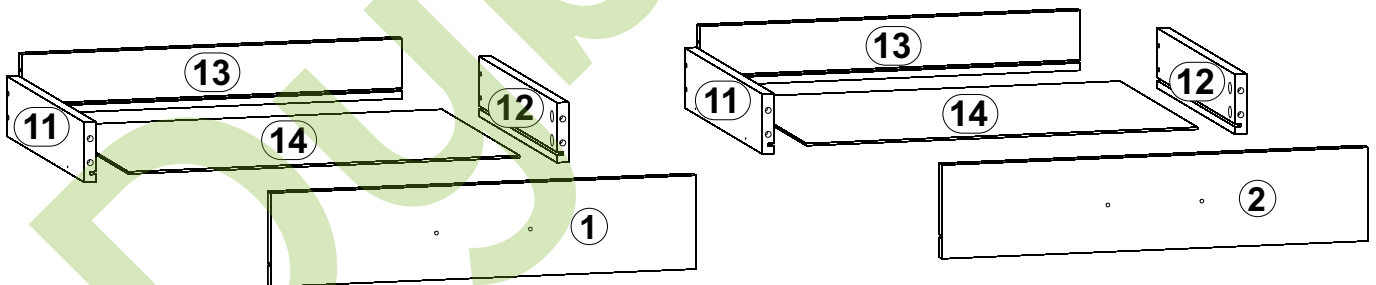

НЕПО / НЕРО

Тумба РТВ **RTV2S**

A	B	C	D	
1	S301-008	580	125	2/2
2	S301-009	580	125	2/2
3	S301-111	309	460	1/2
4	S301-112	309	460	1/2
5	S301-113	232	439	1/2
6	S301-204	1199	461	1/2
7	S301-306	1166	457	1/2
8	S301-311	575	439	1/2
9	S301-310	575	439	1/2
10	S301-404	1166	61	1/2
11	S301-504	400	80	1/2
12	S301-505	400	80	1/2
13	S301-507	518	80	1/2
14	S301-907	533	399	1/2
15	S301-908	1193	261	1/2

2x c310	10x φ7x50 mm e1	9x φ6x13 mm e3	8x φ5x50 mm e32	22x φ8x30 mm f1	2x φ8x50 mm f6	5x k1	45x l1	3x φ3,5x13 mm p1	
8x φ3x12 mm p54	4x φ4x25 mm p87	18x φ15x12mm #16 r1	2x r10	14x 20/11 r42	8x s1	14x ø16 s2	2x 400 mm w5 ^{CL}	2x 400 mm w5 ^{CR}	
2x 400 mm w5 ^{DL}	2x 400 mm w5 ^{DR}	1x z1							