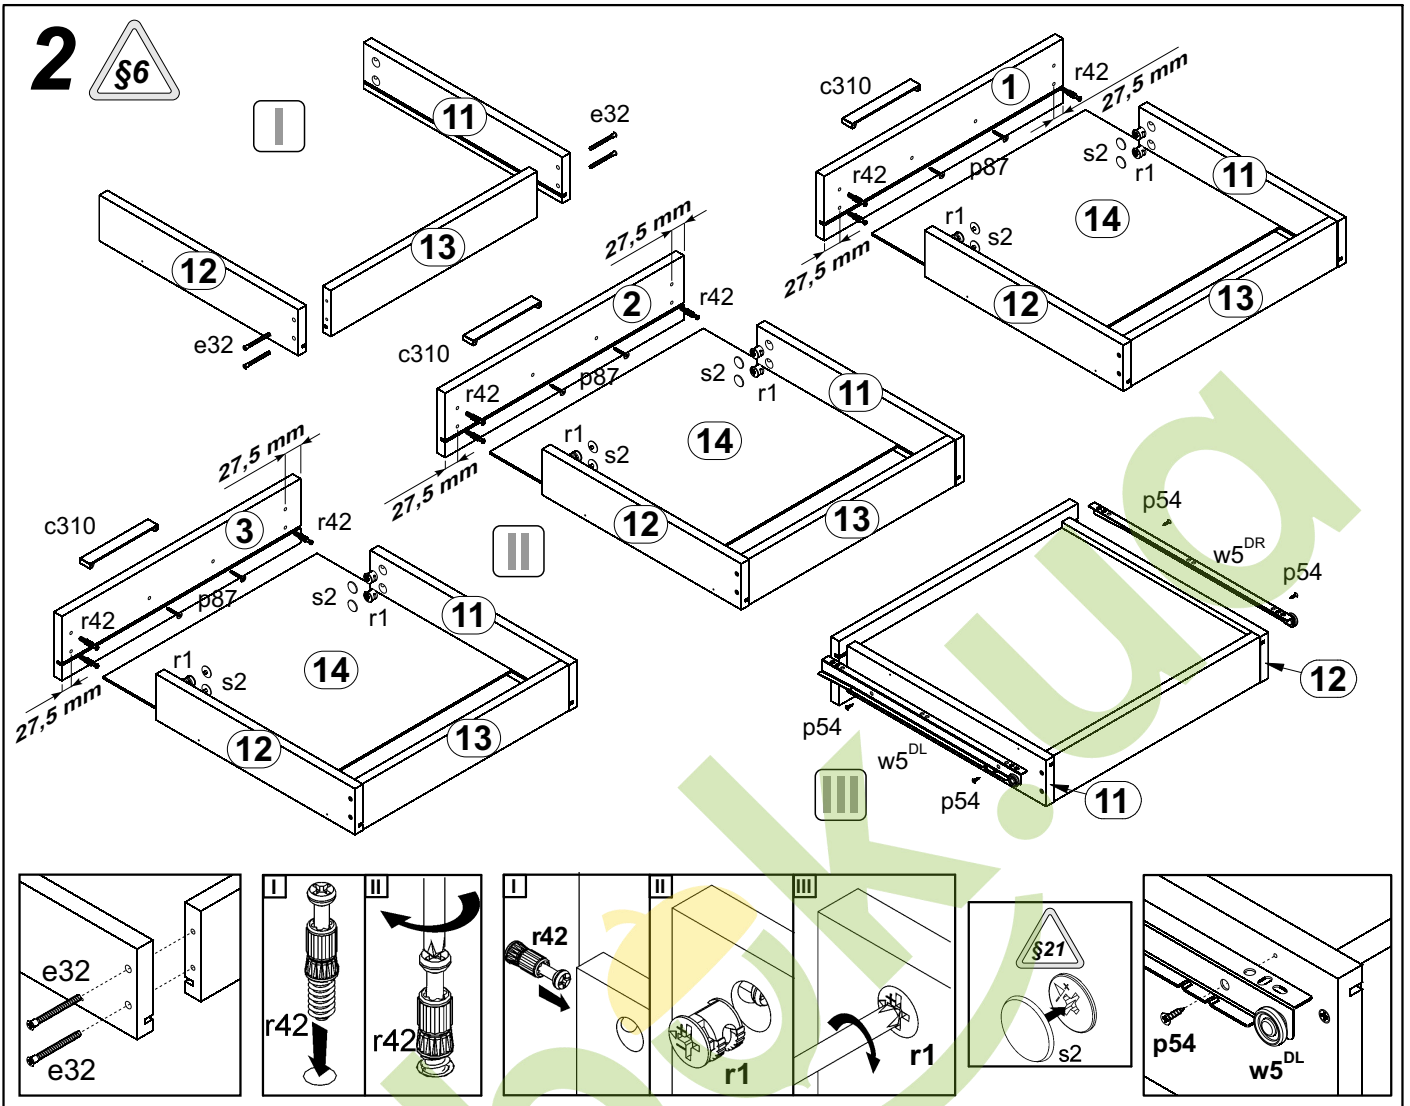

НЕПО / НЕРО

Тумба РТВ RTV3S

A	B	C	D	
1	S301-005	480	112	2/2
2	S301-006	480	112	2/2
3	S301-007	480	112	2/2
4	S301-107	309	460	1/2
5	S301-108	309	460	1/2
6	S301-109	232	439	1/2
7	S301-110	232	439	1/2
8	S301-203	1481	461	1/2
9	S301-305	1448	457	1/2
10	S301-403	1448	61	1/2
11	S301-504	400	80	1/2
12	S301-505	400	80	1/2
13	S301-506	415	80	1/2
14	S301-905	430	399	1/2
15	S301-906	1475	261	1/2

3x c310	8x φ7x50 mm e1	12x φ6x13 mm e3	12x φ5x50 mm e32	22x φ8x30 mm f1	6x k1	45x l1	6x φ3.5x13 mm p1	12x φ3x12 mm p54
6x φ4x25 mm p87	20x φ15x12mm #16 r1	20x 20/11 r42	4x s1	16x ø16 s2	3x 400 mm w5 ^{CL}	3x 400 mm w5 ^{CR}	3x 400 mm w5 ^{DL}	3x 400 mm w5 ^{DR}
1x z1								

1 

4

5

6