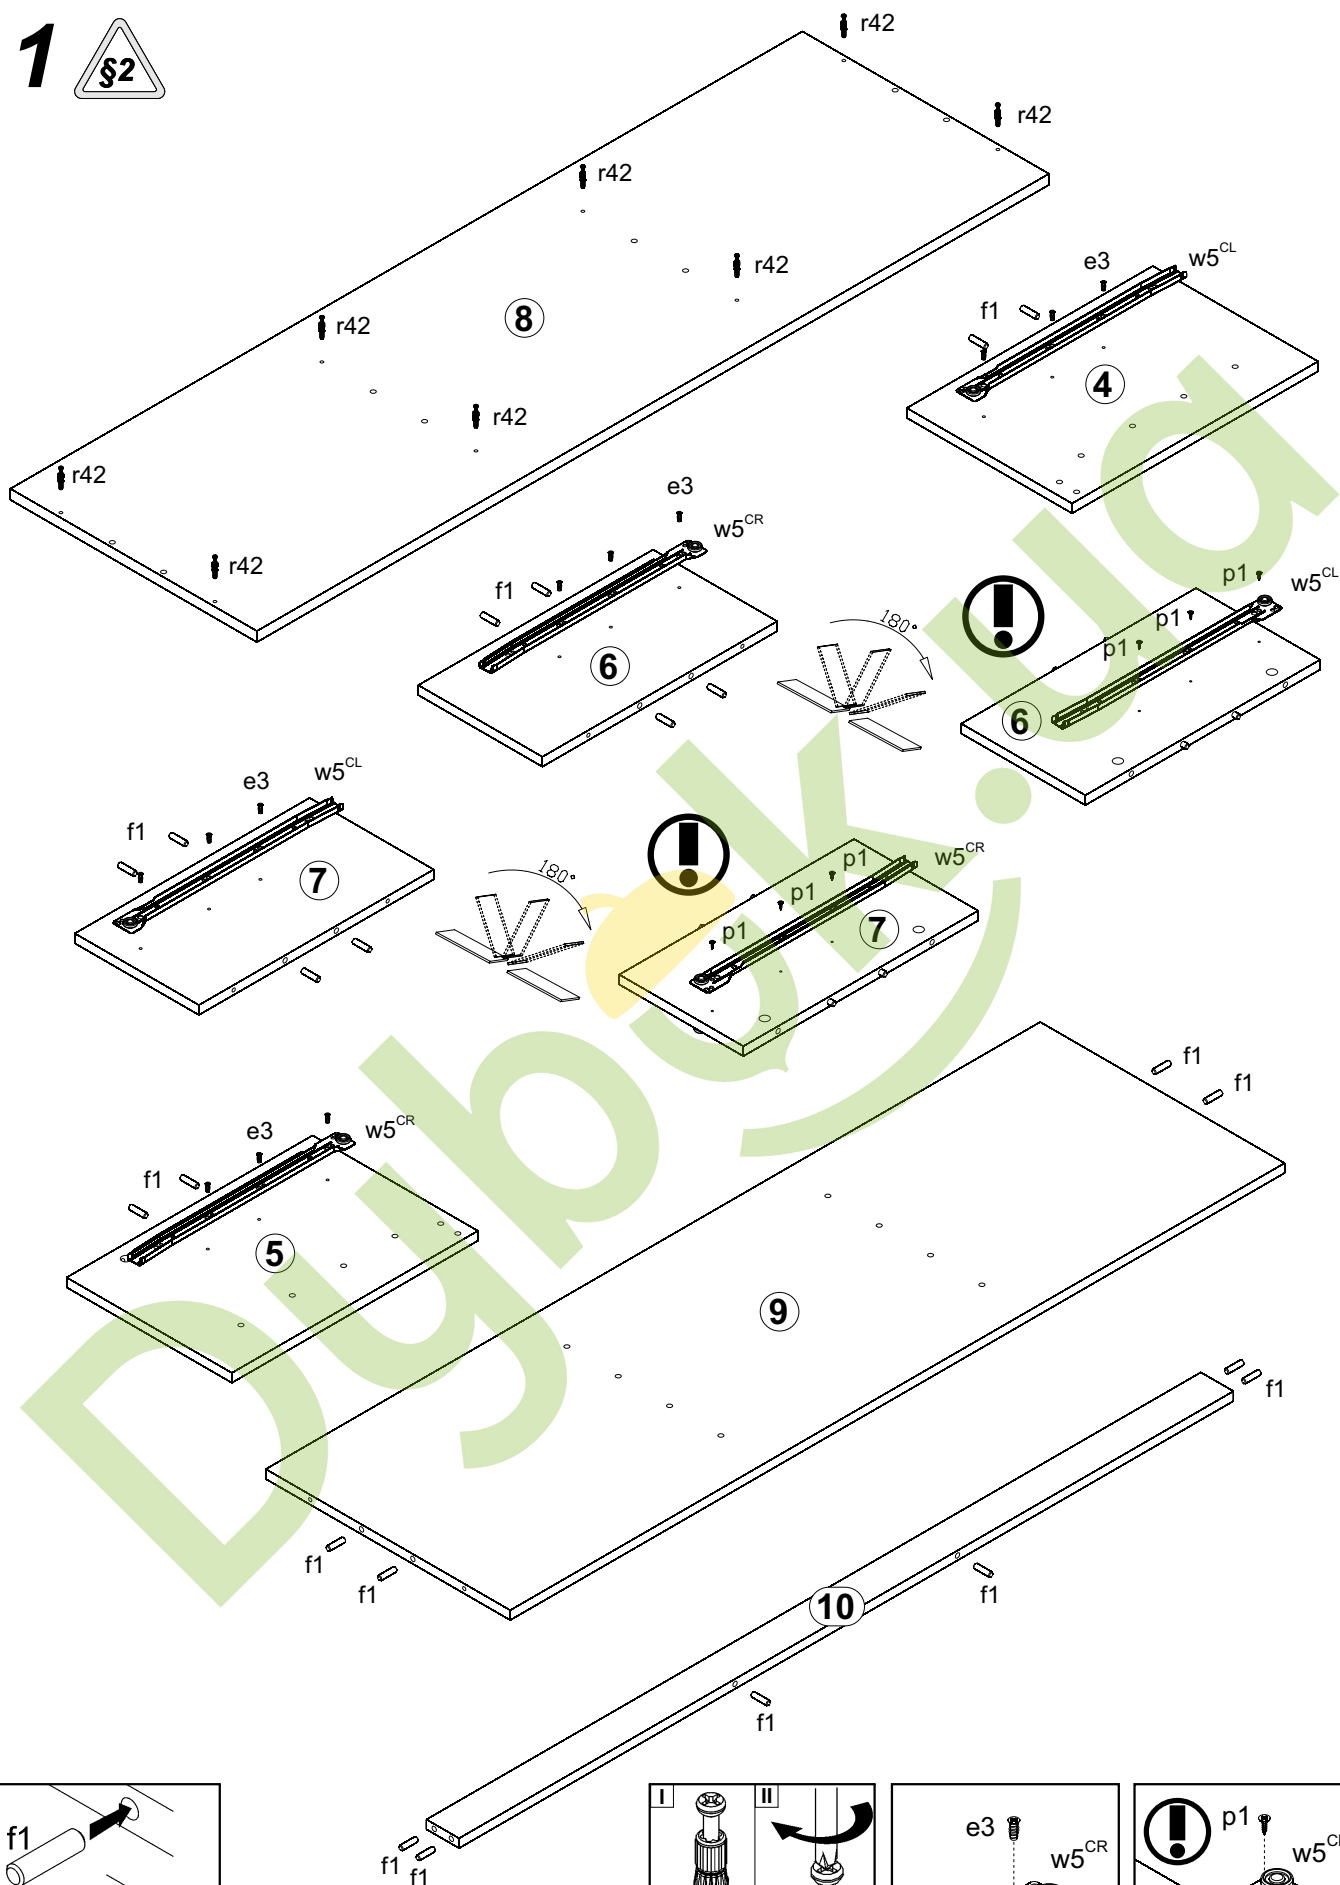

НЕПО / НЕРО

Тумба РТВ RTV3S

A	B	C	D	
1	S301-005	480	112	2/2
2	S301-006	480	112	2/2
3	S301-007	480	112	2/2
4	S301-107	309	460	1/2
5	S301-108	309	460	1/2
6	S301-109	232	439	1/2
7	S301-110	232	439	1/2
8	S301-203	1481	461	1/2
9	S301-305	1448	457	1/2
10	S301-403	1448	61	1/2
11	S301-504	400	80	1/2
12	S301-505	400	80	1/2
13	S301-506	415	80	1/2
14	S301-905	430	399	1/2
15	S301-906	1475	261	1/2

3x c310	8x φ7x50 mm e1	12x φ6x13 mm e3	12x φ5x50 mm e32	22x φ8x30 mm f1	6x k1	45x l1	6x φ3.5x13 mm p1	12x φ3x12 mm p54
6x φ4x25 mm p87	20x φ15x12mm #16 r1	20x 20/11 r42	4x s1	16x ø16 s2	3x 400 mm w5 ^{CL}	3x 400 mm w5 ^{CR}	3x 400 mm w5 ^{DL}	3x 400 mm w5 ^{DR}
1x z1								

1 

4

5

6