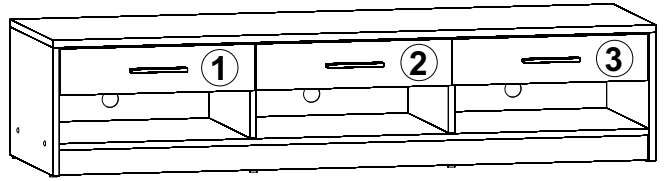

НЕПО / НЕРО

Тумба РТВ RTV3S

A	B	C	D	
1	S301-005	480	112	2/2
2	S301-006	480	112	2/2
3	S301-007	480	112	2/2
4	S301-107	309	460	1/2
5	S301-108	309	460	1/2
6	S301-109	232	439	1/2
7	S301-110	232	439	1/2
8	S301-203	1481	461	1/2
9	S301-305	1448	457	1/2
10	S301-403	1448	61	1/2
11	S301-504	400	80	1/2
12	S301-505	400	80	1/2
13	S301-506	415	80	1/2
14	S301-905	430	399	1/2
15	S301-906	1475	261	1/2

3x c310	8x φ7x50 mm e1	12x φ6x13 mm e3	12x φ5x50 mm e32	22x φ8x30 mm f1	6x k1	45x l1	6x φ3.5x13 mm p1	12x φ3x12 mm p54
6x φ4x25 mm p87	20x φ15x12mm #16 r1	20x 20/11 r42	4x s1	16x ø16 s2	3x 400 mm w5 ^{CL}	3x 400 mm w5 ^{CR}	3x 400 mm w5 ^{DL}	3x 400 mm w5 ^{DR}
1x z1								