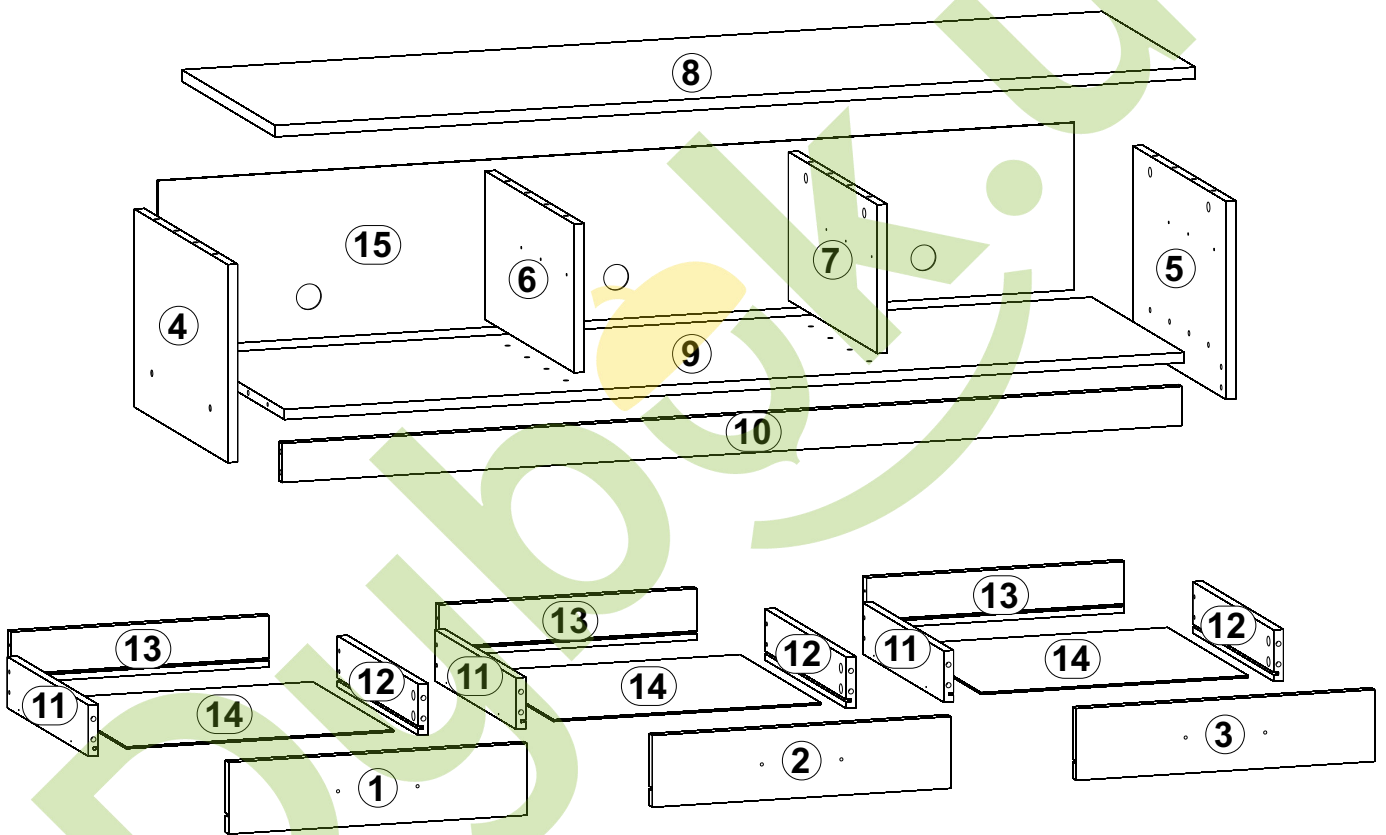

НЕПО / НЕРО

Тумба РТВ RTV3S

A	B	C	D	
1	S301-005	480	112	2/2
2	S301-006	480	112	2/2
3	S301-007	480	112	2/2
4	S301-107	309	460	1/2
5	S301-108	309	460	1/2
6	S301-109	232	439	1/2
7	S301-110	232	439	1/2
8	S301-203	1481	461	1/2
9	S301-305	1448	457	1/2
10	S301-403	1448	61	1/2
11	S301-504	400	80	1/2
12	S301-505	400	80	1/2
13	S301-506	415	80	1/2
14	S301-905	430	399	1/2
15	S301-906	1475	261	1/2

3x c310	8x φ7x50 mm e1	12x φ6x13 mm e3	12x φ5x50 mm e32	22x φ8x30 mm f1	6x k1	45x l1	6x φ3.5x13 mm p1	12x φ3x12 mm p54
6x φ4x25 mm p87	20x φ15x12mm #16 r1	20x 20/11 r42	4x s1	16x ø16 s2	3x 400 mm w5 ^{CL}	3x 400 mm w5 ^{CR}	3x 400 mm w5 ^{DL}	3x 400 mm w5 ^{DR}
1x z1								