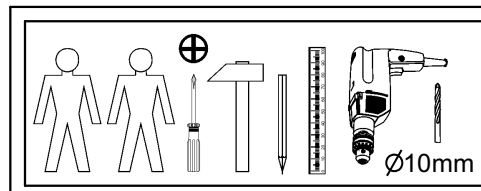

НЕПО / НЕРО

Тумба для взуття / Тумба для обуви **SFB2K**

A	B	C	D	
1	S301-024	659	360	2/2
2	S301-146	814	172	1/2
3	S301-147	814	172	1/2
4	S301-217	696	173	1/2
5	S301-330	663	169	1/2
6	S301-426	663	61	1/2
7	S301-428	651	140	1/2
8	S301-429	651	65	1/2
9	S301-928	766	344	1/2
10	S301-929	766	344	1/2
11	lh-736	736	14	1/2

2x c310	4x e1 Ø7x50 mm	16x e2 Ø6,3x13 mm	8x f1 Ø8x30 mm	4x f15 Ø10 mm	2x f3 Ø10 mm	4x k1	30x l1	4x m10
4x m11	2x m18L	2x m18P	2x n122V1	16x p15 Ø2,5x13 mm	4x p21 Ø4x30 mm	4x p87 Ø4x25 mm	2x p29 Ø4x60 mm	4x r1 Ø15x12 mm #16
4x r42	4x s1 Ø16	2x s2 Ø16	1x z1					