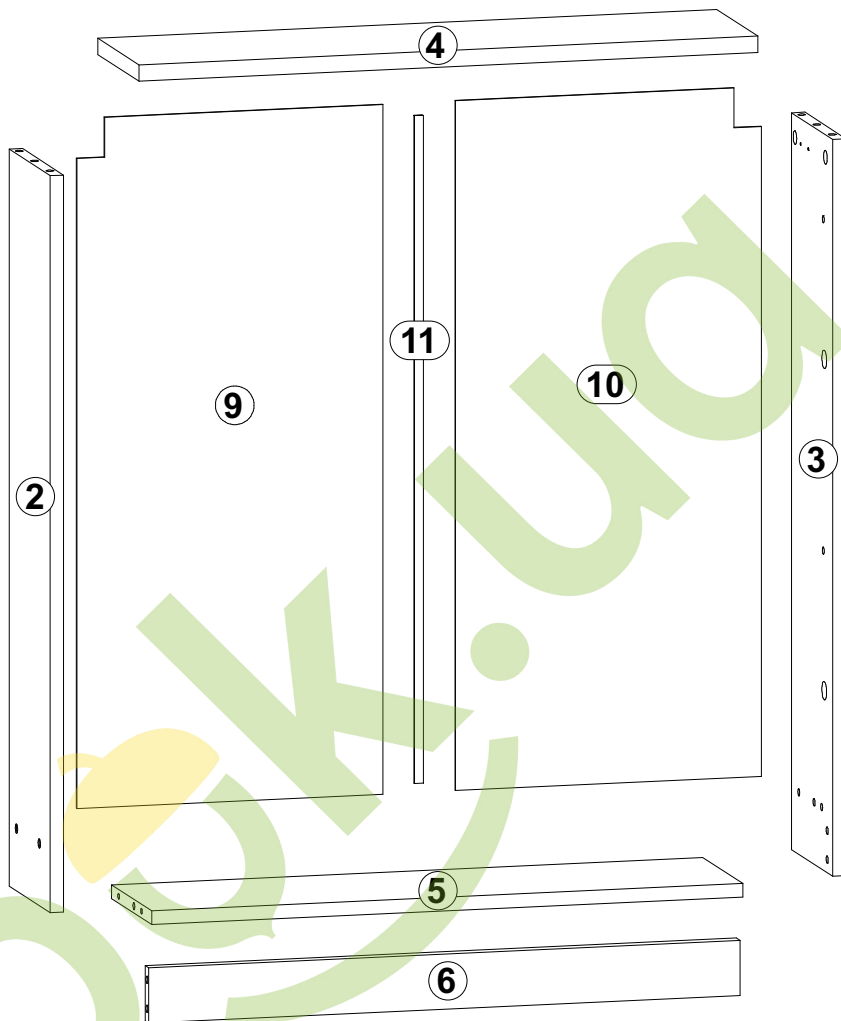

НЕПО / НЕРО

Тумба для взуття / Тумба для обуви **SFB2K**

A	B	C	D	
1	S301-024	659	360	2/2
2	S301-146	814	172	1/2
3	S301-147	814	172	1/2
4	S301-217	696	173	1/2
5	S301-330	663	169	1/2
6	S301-426	663	61	1/2
7	S301-428	651	140	1/2
8	S301-429	651	65	1/2
9	S301-928	766	344	1/2
10	S301-929	766	344	1/2
11	lh-736	736	14	1/2

2x c310	4x e1 Ø7x50 mm	16x e2 Ø6,3x13 mm	8x f1 Ø8x30 mm	4x f15 Ø10 mm	2x f3 Ø10 mm	4x k1	30x l1	4x m10
4x m11	2x m18L	2x m18P	2x n122V1	16x p15 Ø2,5x13 mm	4x p21 Ø4x30 mm	4x p87 Ø4x25 mm	2x p29 Ø4x60 mm	4x r1 Ø15x12 mm #16
4x r42	4x s1 Ø16	2x s2 Ø16	1x z1					