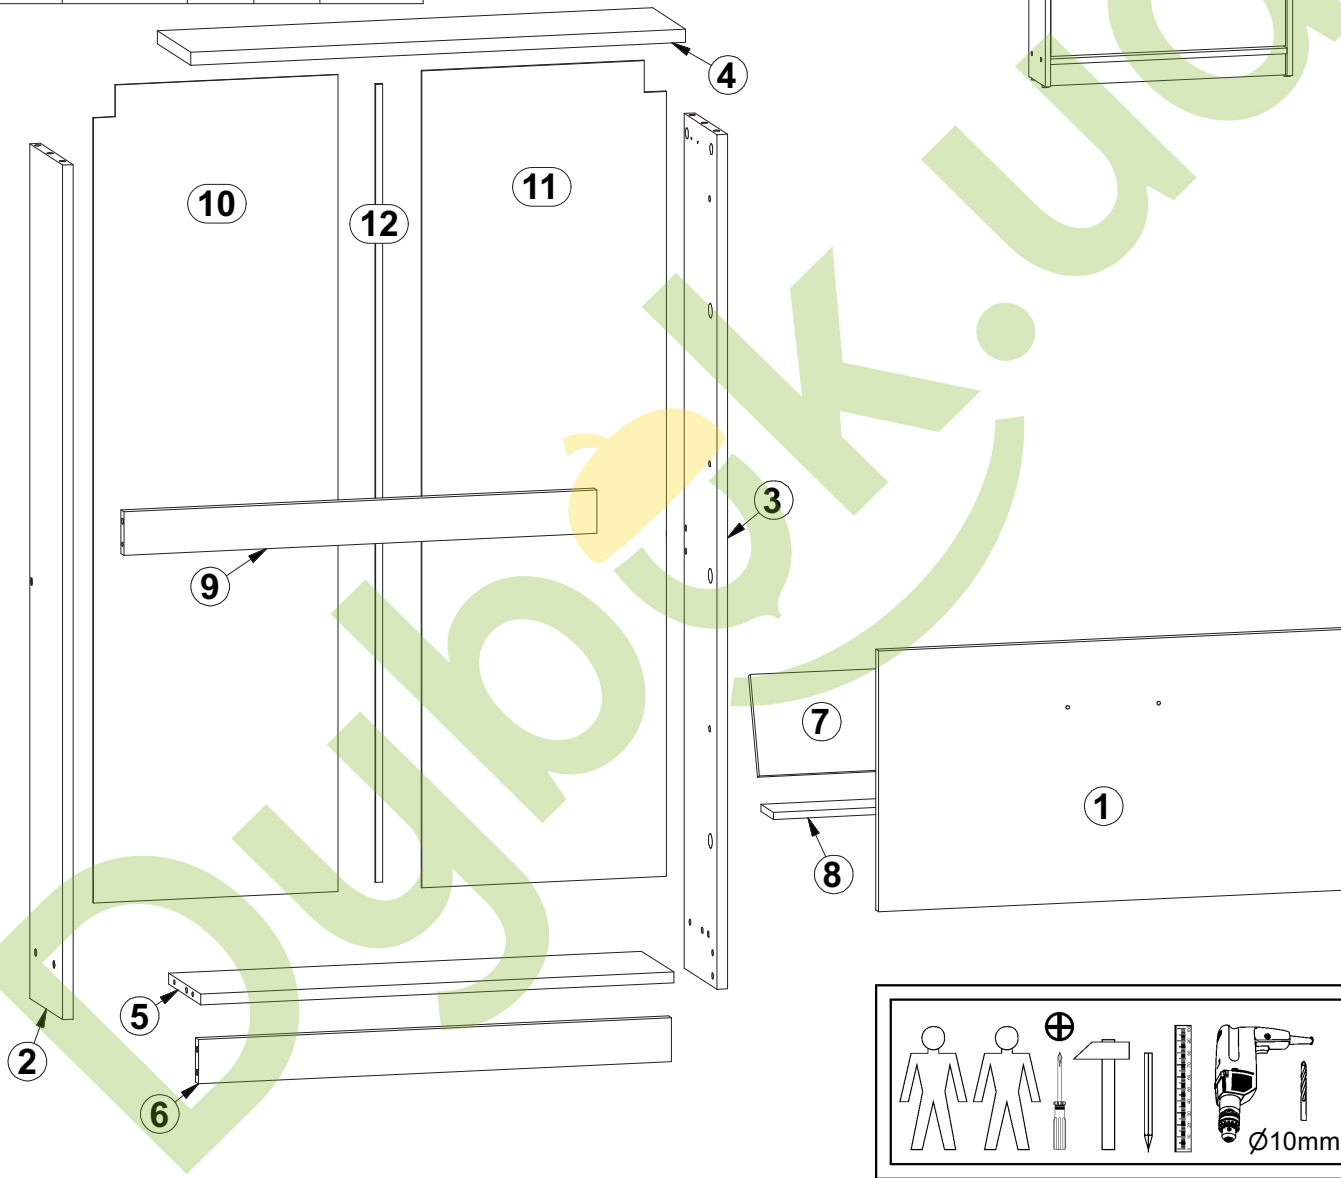

# НЕПО / НЕРО

Тумба для взуття / Тумба для обуви **SFB3K**

A	B	C	D	
1	S301-024	659	360	3/3
2	S301-144	1180	172	1/3
3	S301-145	1180	172	1/3
4	S301-217	696	173	2/3
5	S301-330	663	169	2/3
6	S301-426	663	61	2/3
7	S301-428	651	140	2/3
8	S301-429	651	65	2/3
9	S301-427	663	61	2/3
10	S301-925	1132	344	1/3
11	S301-924	1132	344	1/3
12	lh-1102	1102	14	1/3

3x  c310	6x  e1 Ø7x50 mm	24x  e2 Ø6,3x13 mm	10x  f1 Ø8x30 mm	2x  f3 Ø10 mm	6x  f15	4x  k1	40x  l1	6x  m10
6x  m11	3x  m18L	3x  m18P	2x  n122V1	24x  p15 Ø2,5x13 mm	4x  p21 Ø4x30 mm	2x  p29 Ø4x60 mm	6x  p87 Ø4x25 mm	4x  r1 Ø15x12 mm #16
4x  r42	6x  s1 Ø16	2x  s2	1x  z1					