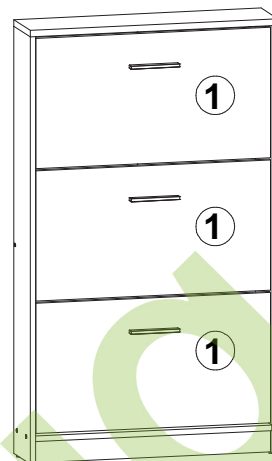

# НЕПО / НЕРО

Тумба для взуття / Тумба для обуви **SFB3K**

A	B	C	D	
1	S301-024	659	360	3/3
2	S301-144	1180	172	1/3
3	S301-145	1180	172	1/3
4	S301-217	696	173	2/3
5	S301-330	663	169	2/3
6	S301-426	663	61	2/3
7	S301-428	651	140	2/3
8	S301-429	651	65	2/3
9	S301-427	663	61	2/3
10	S301-925	1132	344	1/3
11	S301-924	1132	344	1/3
12	lh-1102	1102	14	1/3

3x  c310	6x  e1 Ø7x50 mm	24x  e2 Ø6,3x13 mm	10x  f1 Ø8x30 mm	2x  f3 Ø10 mm	6x  f15	4x  k1	40x  l1	6x  m10
6x  m11	3x  m18L	3x  m18P	2x  n122V1	24x  p15 Ø2,5x13 mm	4x  p21 Ø4x30 mm	2x  p29 Ø4x60 mm	6x  p87 Ø4x25 mm	4x  r1 Ø15x12 mm #16
4x  r42	6x  s1 Ø16	2x  s2	1x  z1					