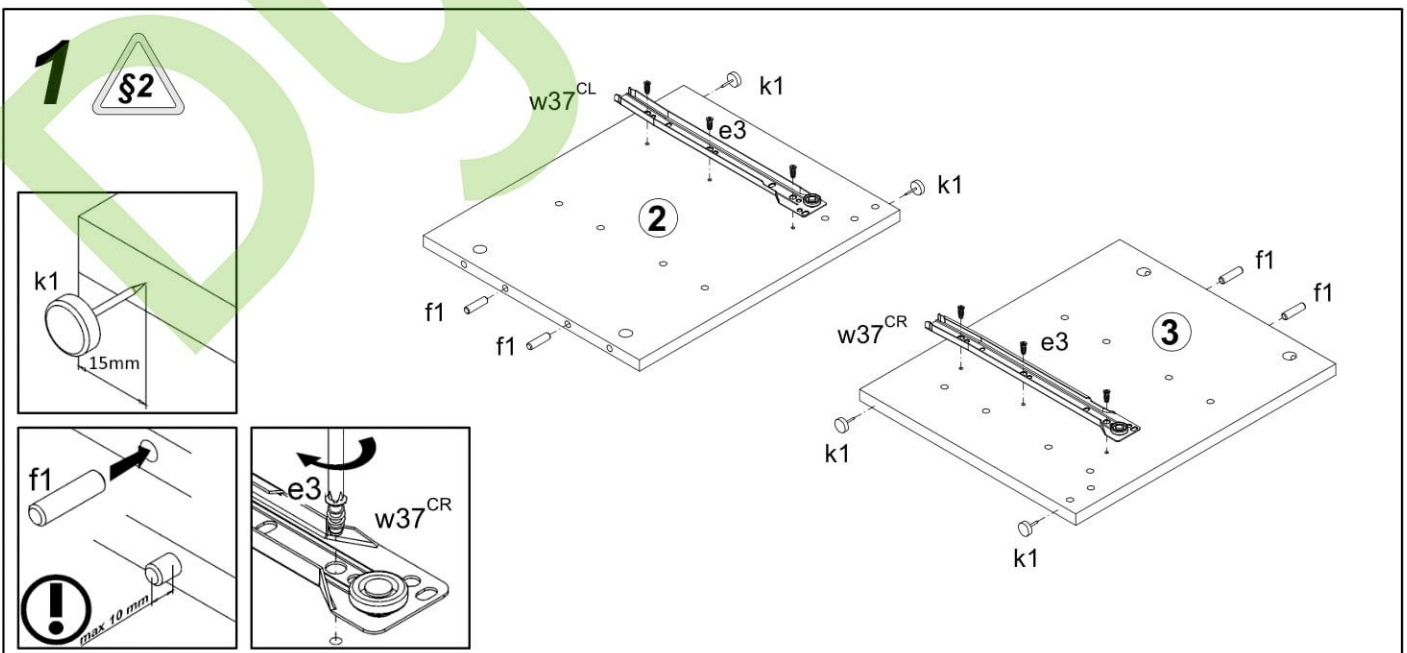

# НЕПО / НЕРО

Тумба приліжкова / Тумба прикратная **KOM1S**

A	B	C	D	
1	S301-011	455	180	2/2
2	S301-121-01	400	332	1/2
3	S301-122-01	400	332	1/2
4	S301-208	492	333	1/2
5	S301-312	459	329	1/2
6	S301-313	459	311	1/2
7	S301-414	459	61	1/2
8	S301-911	417	299	1/2
9	S301-912	486	352	1/2
10	S301-509	402	120	1/2
11	S301-511-01	300	120	1/2
12	S301-512-02	300	120	1/2

1x  c310	8x  φ7x50 mm e1	6x  φ6x13 mm e3	4x  φ5x50 mm e32	16x  φ8x30 mm f1	4x  k1	25x  l1	4x  φ3x12 mm p54	2x  φ4x25 mm p87
8x  φ15x12mm #16 r1	8x  20/9 r16	8x  s1	8x  φ16 s2	1x  300 mm w37CL	1x  300 mm w37CR	1x  300 mm w37DL	1x  300 mm w37DR	1x  z1