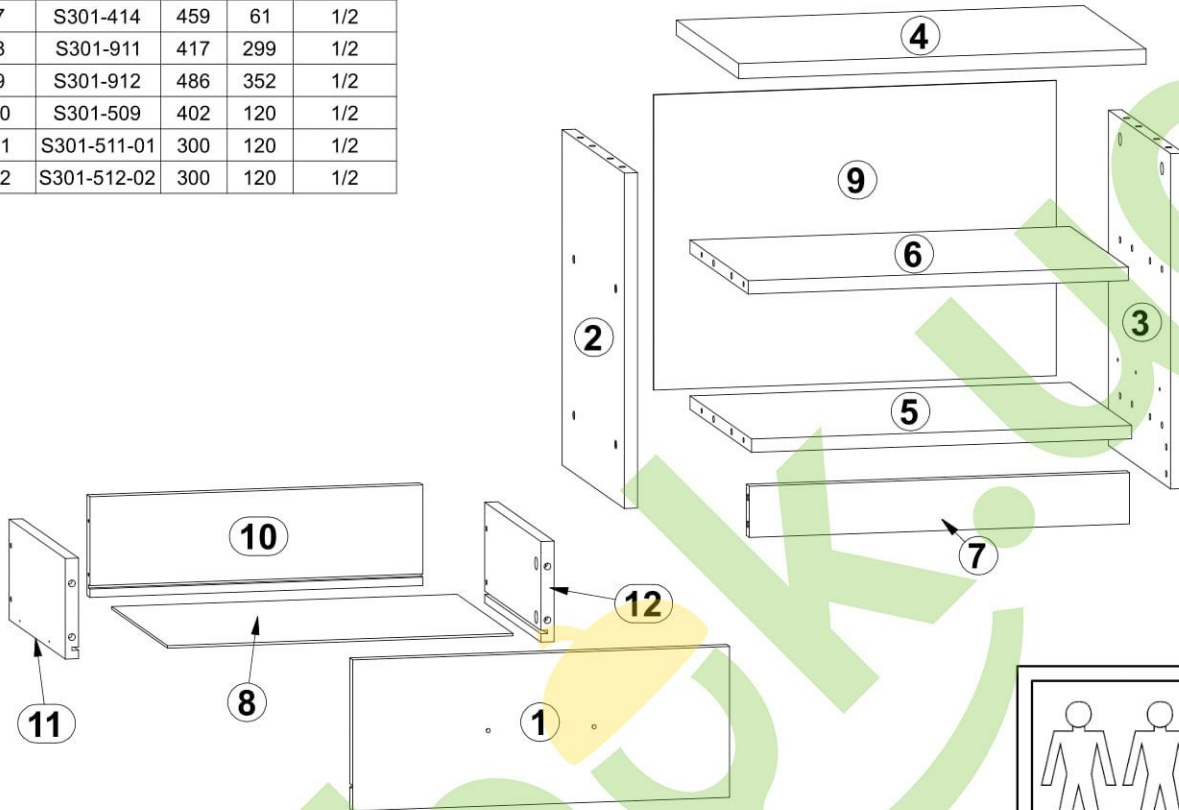

# НЕПО / НЕРО

Тумба приліжкова / Тумба прикратная **KOM1S**

A	B	C	D	
1	S301-011	455	180	2/2
2	S301-121-01	400	332	1/2
3	S301-122-01	400	332	1/2
4	S301-208	492	333	1/2
5	S301-312	459	329	1/2
6	S301-313	459	311	1/2
7	S301-414	459	61	1/2
8	S301-911	417	299	1/2
9	S301-912	486	352	1/2
10	S301-509	402	120	1/2
11	S301-511-01	300	120	1/2
12	S301-512-02	300	120	1/2