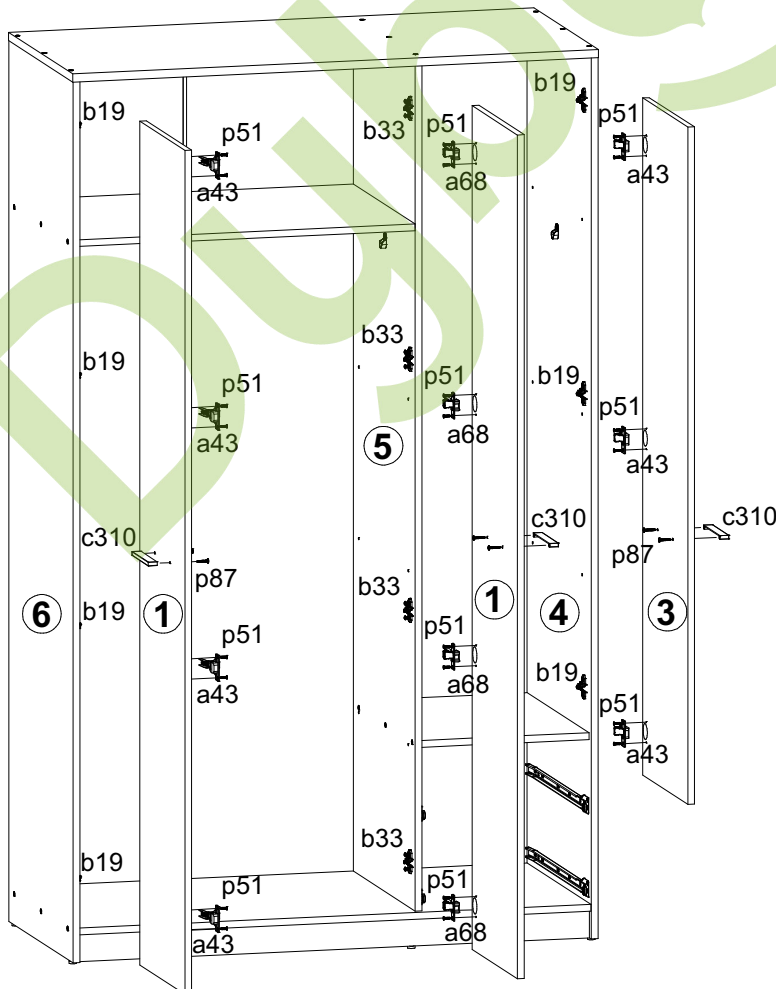

НЕПО / НЕРО

Шафа / Шкаф **SZF3D2S**

A	B	C	D
1	S301-001	1863	380 4/4
2	S301-020	380	180 4/4
3	S301-019	1497	380 4/4
4	S301-137	1946	540 1/4
5	S301-138	1869	520 1/4
6	S301-136	1946	540 1/4
7	S301-213	1182	541 2/4
8	S301-321	1149	537 2/4
9	S301-322	757	519 2/4
10	S301-323	376	519 2/4

A	B	C	D
11	S301-325	374	514 2/4
13	S301-420	1149	61 2/4
14	S301-927	1898	388 1/4
15	S301-918	499	334 1/4
16	S301-901	1898	396 1/4
17	S301-519	319	120 2/4
18	S301-517	500	120 2/4
19	S301-518	500	120 2/4
20	dr-371	371	22 2/4
21	dr-752	752	22 2/4
22	lh-1868	1868	14 1/4

1

A	B	C	D
12	S301-324	755	514 3/4

2

A	B	C	D
23	S301-325	374	514 3/4

7x a43	4x a68	7x b19	4x b33	5x c310	4x d1	30x e1	12x e3	8x e32
26x f1	5x k1	110x l1	4x n1	1x n26	4x p1	1x p38	12x p54	22x p51
10x p87	8x r1	8x r42	18x s1	8x s2	2x w26 ^{CL}	2x w26 ^{CR}	2x w26 ^{DL}	2x w26 ^{DR}
1x z1							1 12x d1	2 8x d1

1 

2

3

4

5

6

7

8