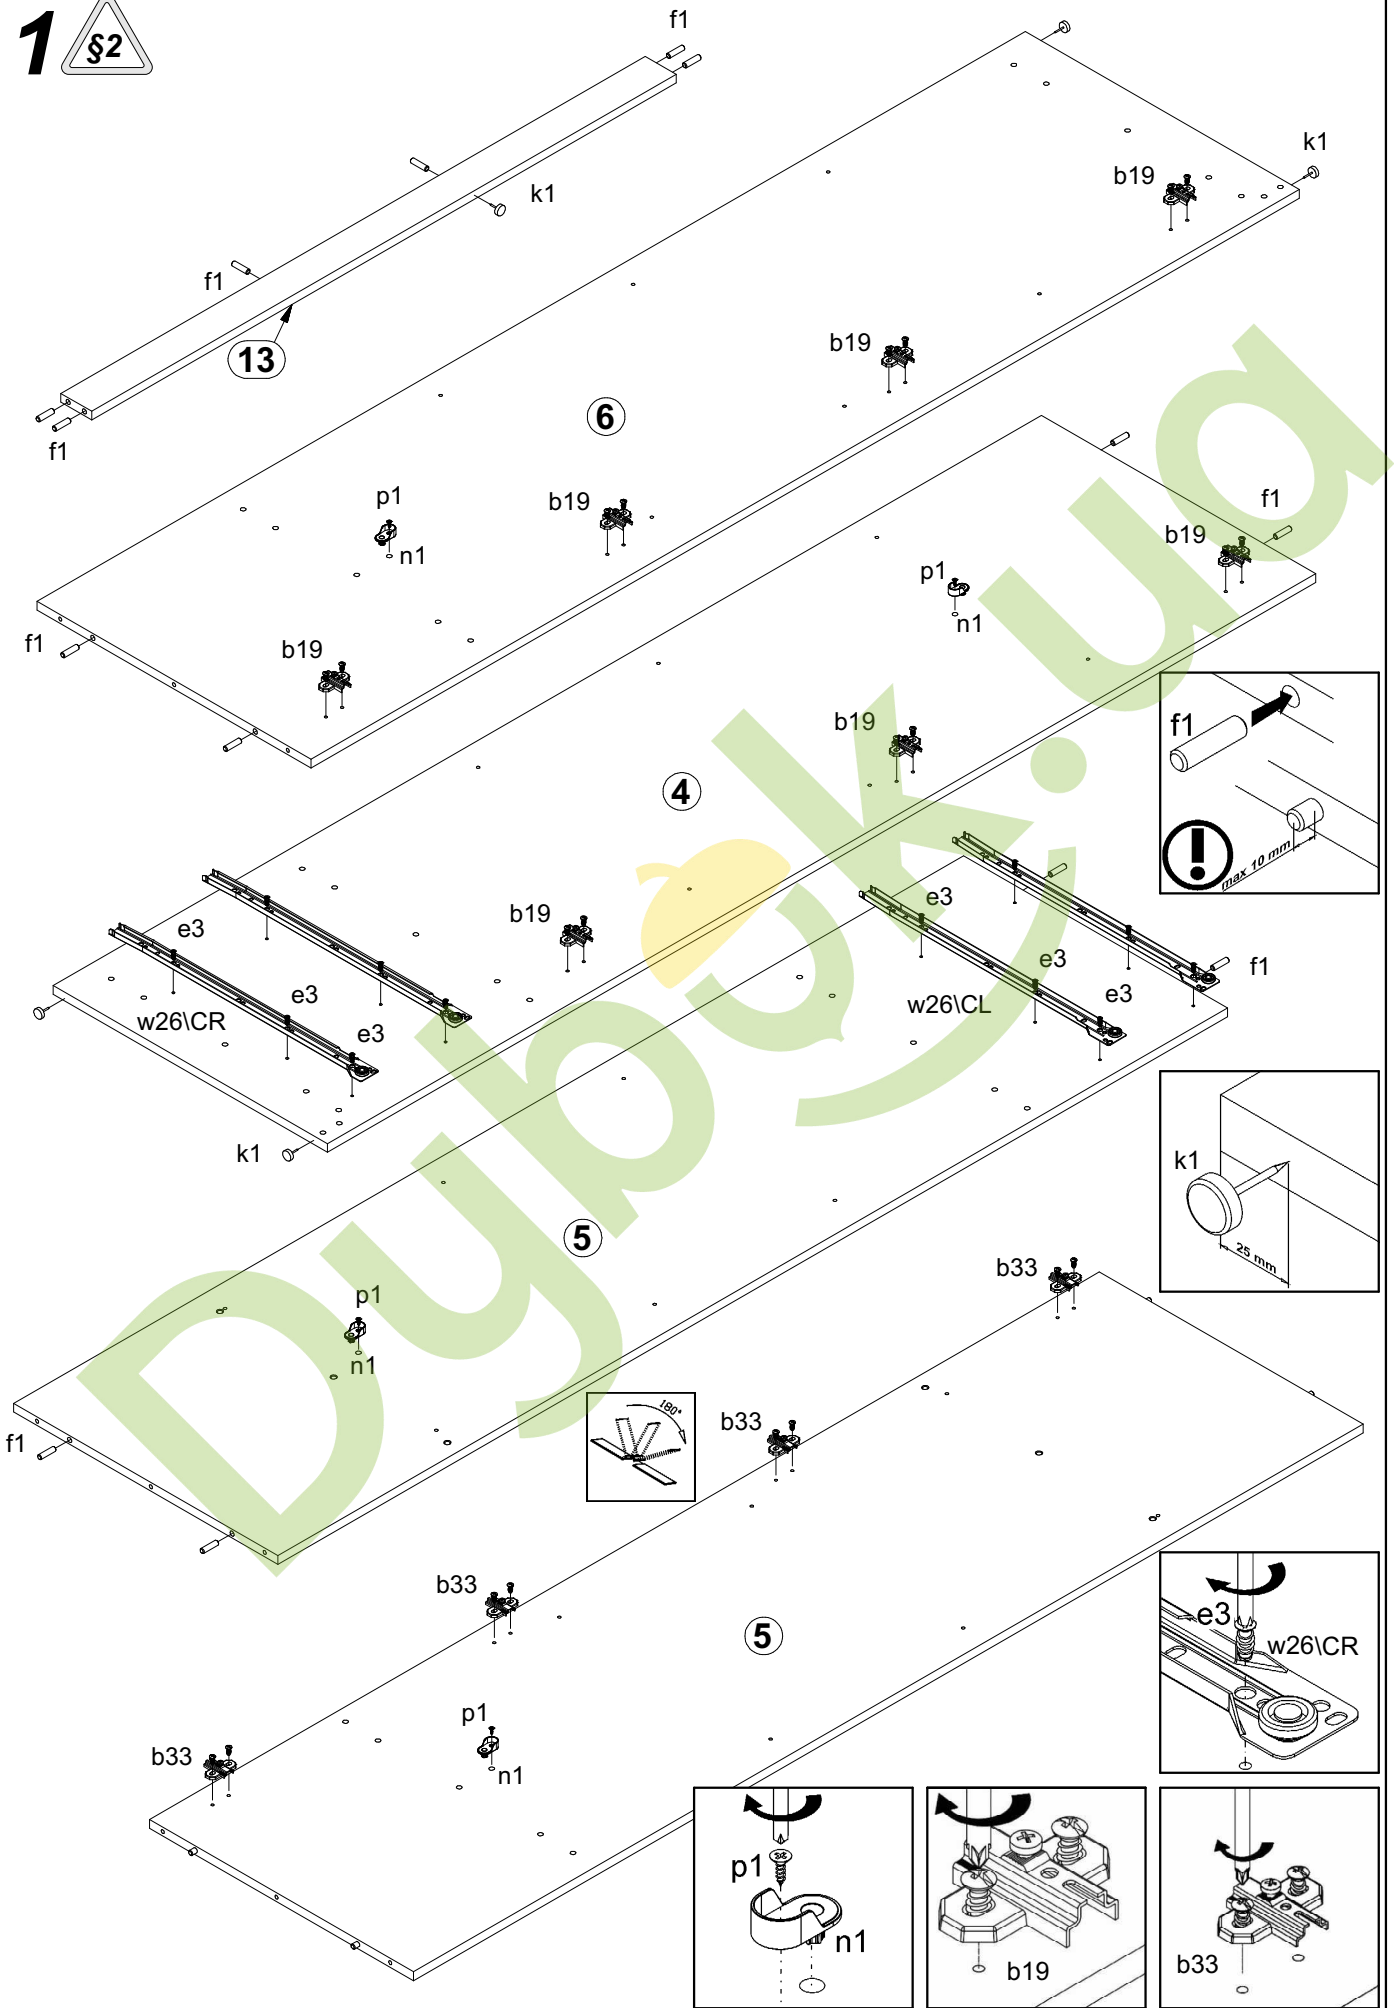

НЕПО / НЕРО

Шафа / Шкаф **SZF3D2S**

A	B	C	D
1	S301-001	1863	380 4/4
2	S301-020	380	180 4/4
3	S301-019	1497	380 4/4
4	S301-137	1946	540 1/4
5	S301-138	1869	520 1/4
6	S301-136	1946	540 1/4
7	S301-213	1182	541 2/4
8	S301-321	1149	537 2/4
9	S301-322	757	519 2/4
10	S301-323	376	519 2/4

A	B	C	D
11	S301-325	374	514 2/4
13	S301-420	1149	61 2/4
14	S301-927	1898	388 1/4
15	S301-918	499	334 1/4
16	S301-901	1898	396 1/4
17	S301-519	319	120 2/4
18	S301-517	500	120 2/4
19	S301-518	500	120 2/4
20	dr-371	371	22 2/4
21	dr-752	752	22 2/4
22	lh-1868	1868	14 1/4

1

A	B	C	D
12	S301-324	755	514 3/4

2

A	B	C	D
23	S301-325	374	514 3/4

7x a43	4x a68	7x b19	4x b33	5x c310	4x d1	30x e1	12x e3	8x e32
26x f1	5x k1	110x l1	4x n1	1x n26	4x p1	1x p38	12x p54	22x p51
10x p87	8x r1	8x r42	18x s1	8x s2	2x w26 ^{CL}	2x w26 ^{CR}	2x w26 ^{DL}	2x w26 ^{DR}
1x z1							1 12x d1	2 8x d1

1 

2

3

4

5

6

7

8