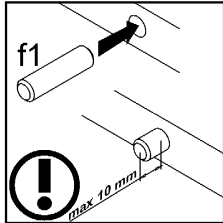

НЕПО / НЕРО

Шафа кутова / Шкаф угловой **SZFN2D**

A	B	C		D
1	S301-023	1863	315	3/3
2	S301-158	1946	332	1/3
3	S301-159	1946	332	1/3
4	S301-216	792	792	2/3
5	S301-328	759	775,5	2/3
6	S301-329	775,5	775,5	2/3
7	S301-424	1869	332	1/3
8	S301-425	654	61	2/3
9	S301-923	1898	240	1/3
10	S301-922	1898	392	1/3
11	dr-755	754		2/3
12	lh-1868	1868	14	1/3
13	S301-524	80	66	2/3

8x a14	8x b13	8x b8 h=17mm	2x c310	21x e1 φ7x50 mm	16x e23 φ6,3x30 mm	19x f1 φ8x30 mm	5x k1	100x l1
2x n1	8x p1 φ3,5x13 mm	10x p38 φ3,5x16 mm	16x p51 φ3,5x15 mm	4x p87 φ4x25 mm	11x s1	1x z1		

1 

2

3

4

5

6

7