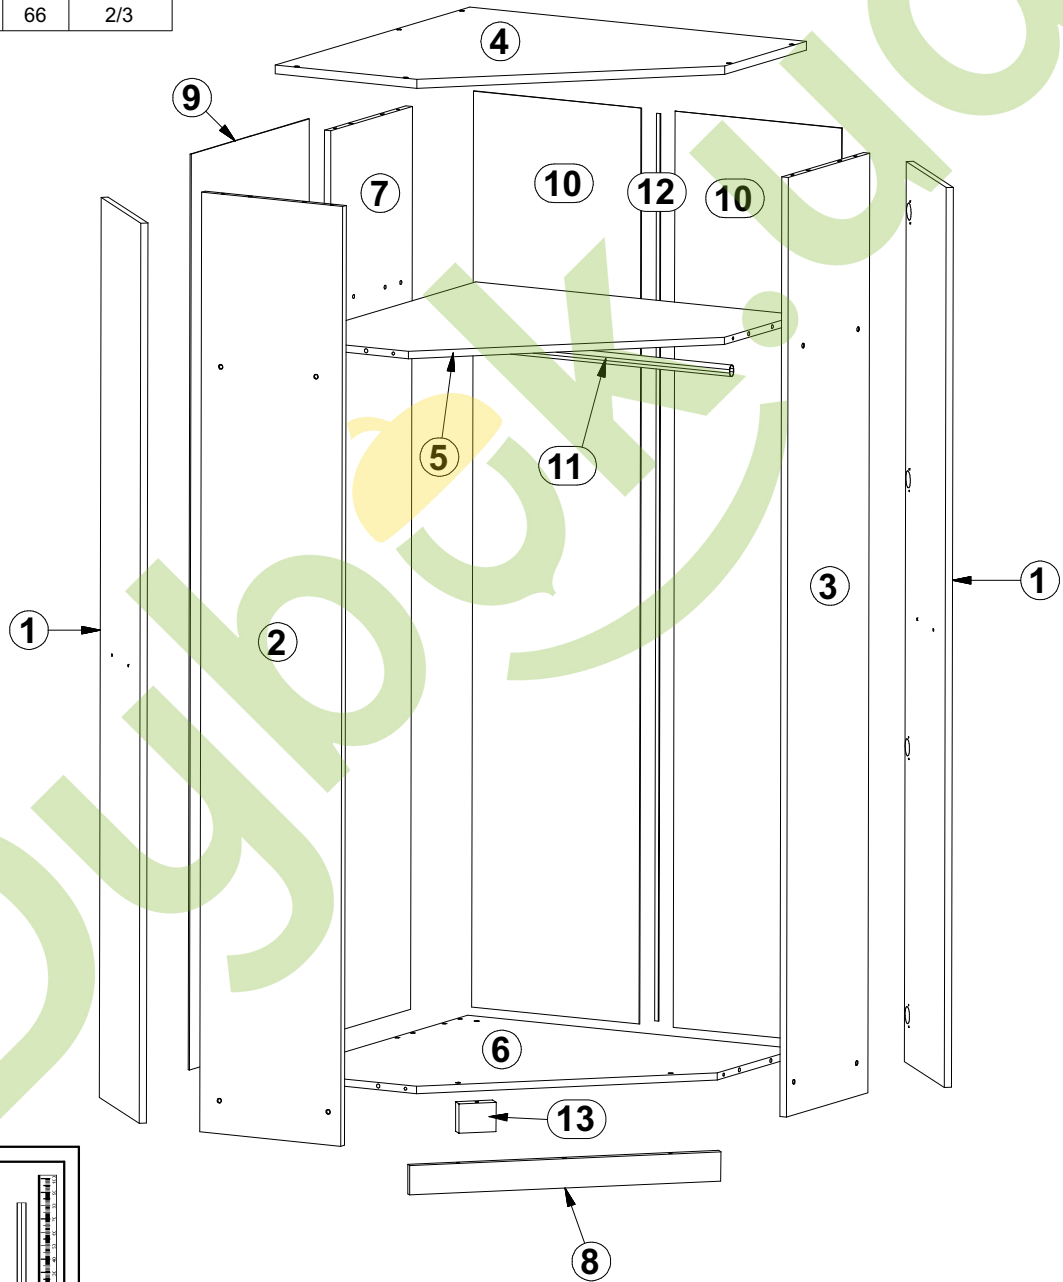

НЕПО / НЕРО

Шафа кутова / Шкаф угловой **SZFN2D**

A	B	C		D
1	S301-023	1863	315	3/3
2	S301-158	1946	332	1/3
3	S301-159	1946	332	1/3
4	S301-216	792	792	2/3
5	S301-328	759	775,5	2/3
6	S301-329	775,5	775,5	2/3
7	S301-424	1869	332	1/3
8	S301-425	654	61	2/3
9	S301-923	1898	240	1/3
10	S301-922	1898	392	1/3
11	dr-755	754		2/3
12	lh-1868	1868	14	1/3
13	S301-524	80	66	2/3

8x a14	8x b13	8x b8 h=17mm	2x c310	21x e1 φ7x50 mm	16x e23 φ6,3x30 mm	19x f1 φ8x30 mm	5x k1	100x l1
2x n1	8x p1 φ3,5x13 mm	10x p38 φ3,5x16 mm	16x p51 φ3,5x15 mm	4x p87 φ4x25 mm	11x s1	1x z1		

1 

2

3

4

5

6

7