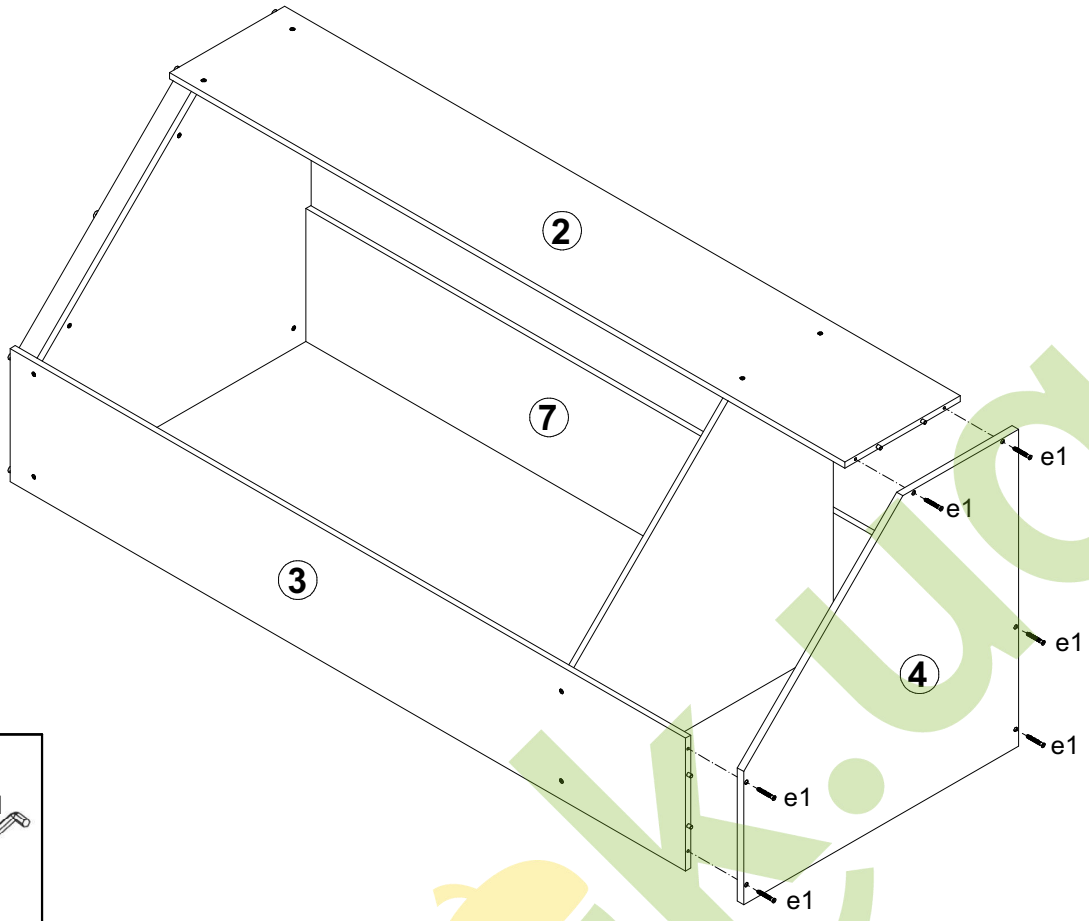

НЕПО / НЕРО

Шафа кутова / Шкаф угловой **SZFN2D**

A	B	C		D
1	S301-023	1863	315	3/3
2	S301-158	1946	332	1/3
3	S301-159	1946	332	1/3
4	S301-216	792	792	2/3
5	S301-328	759	775,5	2/3
6	S301-329	775,5	775,5	2/3
7	S301-424	1869	332	1/3
8	S301-425	654	61	2/3
9	S301-923	1898	240	1/3
10	S301-922	1898	392	1/3
11	dr-755	754		2/3
12	lh-1868	1868	14	1/3
13	S301-524	80	66	2/3

8x a14	8x b13	8x b8 h=17mm	2x c310	21x e1 φ7x50 mm	16x e23 φ6,3x30 mm	19x f1 φ8x30 mm	5x k1	100x l1
2x n1	8x p1 φ3,5x13 mm	10x p38 φ3,5x16 mm	16x p51 φ3,5x15 mm	4x p87 φ4x25 mm	11x s1	1x z1		

1 

2

3

4

5

6

7