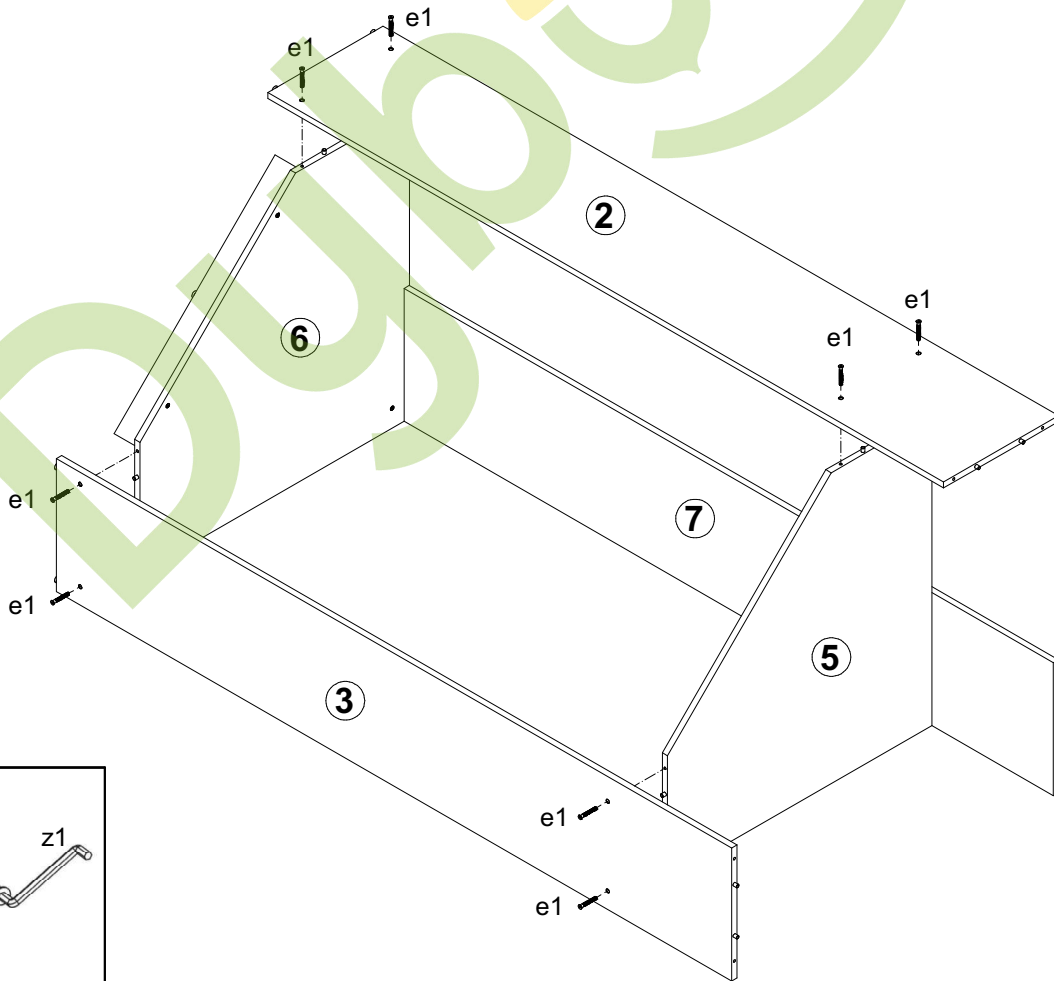

НЕПО / НЕРО

Шафа кутова / Шкаф угловой **SZFN2D**

A	B	C		D
1	S301-023	1863	315	3/3
2	S301-158	1946	332	1/3
3	S301-159	1946	332	1/3
4	S301-216	792	792	2/3
5	S301-328	759	775,5	2/3
6	S301-329	775,5	775,5	2/3
7	S301-424	1869	332	1/3
8	S301-425	654	61	2/3
9	S301-923	1898	240	1/3
10	S301-922	1898	392	1/3
11	dr-755	754		2/3
12	lh-1868	1868	14	1/3
13	S301-524	80	66	2/3

8x a14	8x b13	8x b8 h=17mm	2x c310	21x e1 φ7x50 mm	16x e23 φ6,3x30 mm	19x f1 φ8x30 mm	5x k1	100x l1
2x n1	8x p1 φ3,5x13 mm	10x p38 φ3,5x16 mm	16x p51 φ3,5x15 mm	4x p87 φ4x25 mm	11x s1	1x z1		

1 

2

3

4

5

6

7