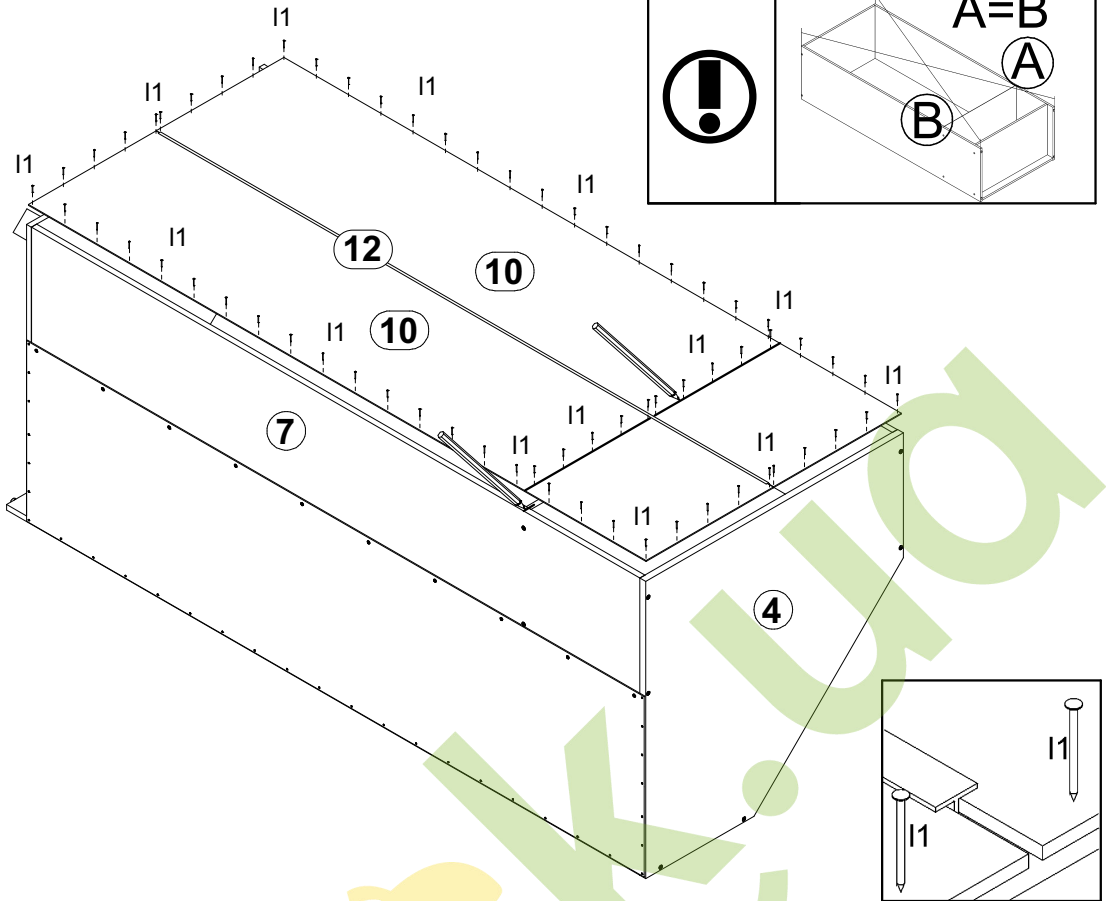

НЕПО / НЕРО

Шафа кутова / Шкаф угловой **SZFN2D**

A	B	C		D
1	S301-023	1863	315	3/3
2	S301-158	1946	332	1/3
3	S301-159	1946	332	1/3
4	S301-216	792	792	2/3
5	S301-328	759	775,5	2/3
6	S301-329	775,5	775,5	2/3
7	S301-424	1869	332	1/3
8	S301-425	654	61	2/3
9	S301-923	1898	240	1/3
10	S301-922	1898	392	1/3
11	dr-755	754		2/3
12	lh-1868	1868	14	1/3
13	S301-524	80	66	2/3

8x a14	8x b13	8x b8 h=17mm	2x c310	21x e1 φ7x50 mm	16x e23 φ6,3x30 mm	19x f1 φ8x30 mm	5x k1	100x l1
2x n1	8x p1 φ3,5x13 mm	10x p38 φ3,5x16 mm	16x p51 φ3,5x15 mm	4x p87 φ4x25 mm	11x s1	1x z1		

1 

2

3

4

5

6

7