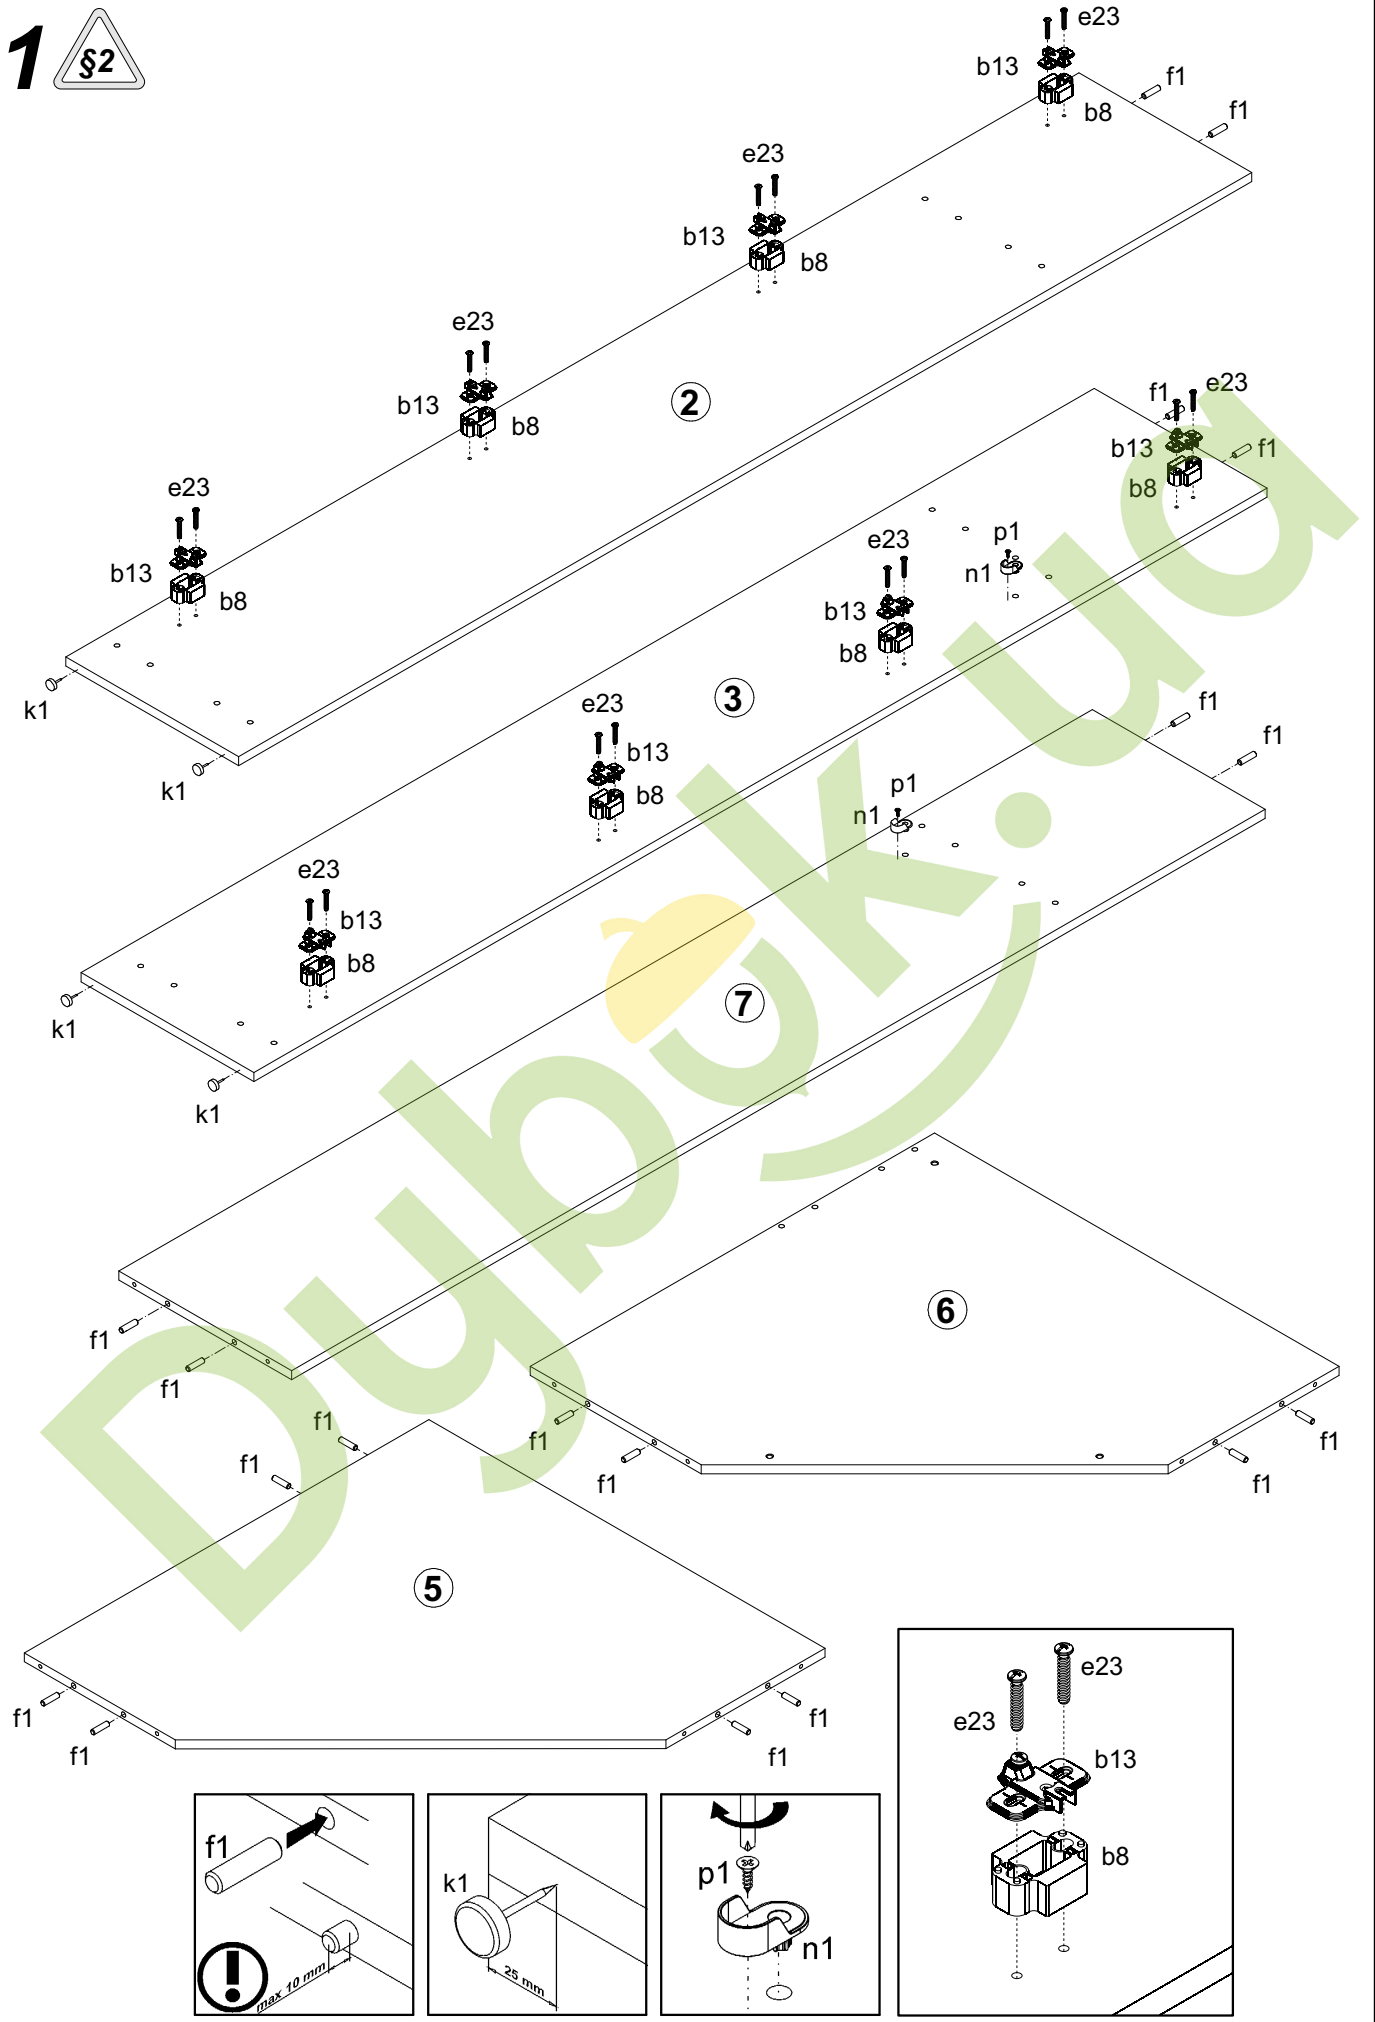

НЕПО / НЕРО

Шафа кутова / Шкаф угловой **SZFN2D**

A	B	C		D
1	S301-023	1863	315	3/3
2	S301-158	1946	332	1/3
3	S301-159	1946	332	1/3
4	S301-216	792	792	2/3
5	S301-328	759	775,5	2/3
6	S301-329	775,5	775,5	2/3
7	S301-424	1869	332	1/3
8	S301-425	654	61	2/3
9	S301-923	1898	240	1/3
10	S301-922	1898	392	1/3
11	dr-755	754		2/3
12	lh-1868	1868	14	1/3
13	S301-524	80	66	2/3

8x a14	8x b13	8x b8 h=17mm	2x c310	21x e1 φ7x50 mm	16x e23 φ6,3x30 mm	19x f1 φ8x30 mm	5x k1	100x l1
2x n1	8x p1 φ3,5x13 mm	10x p38 φ3,5x16 mm	16x p51 φ3,5x15 mm	4x p87 φ4x25 mm	11x s1	1x z1		

1 

2

3

4

5

6

7