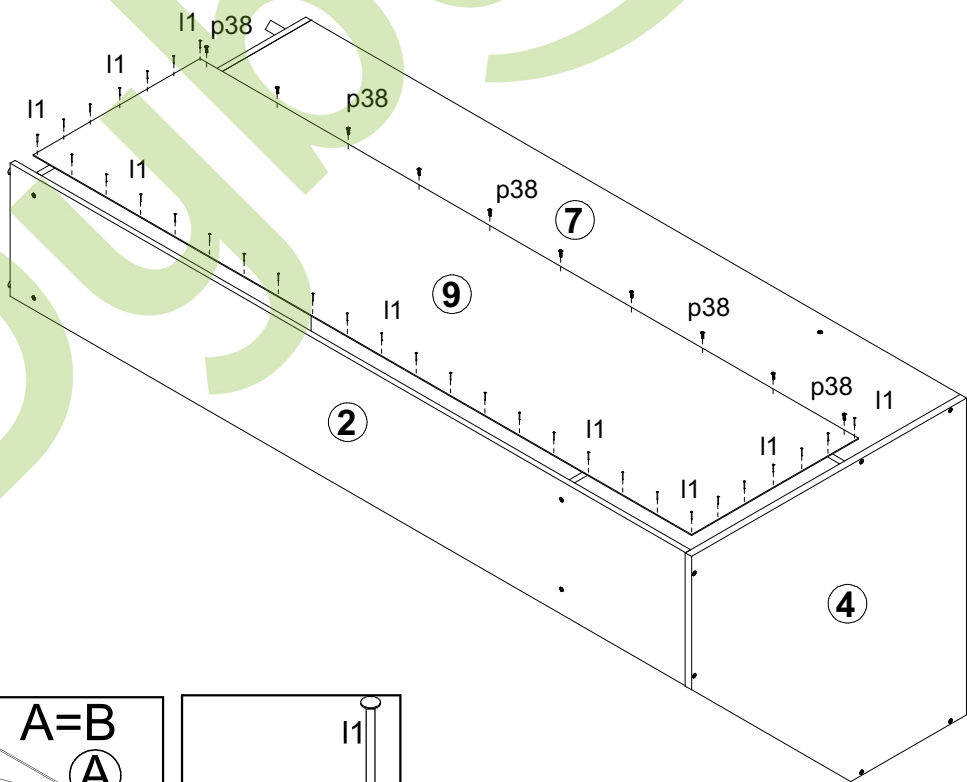

НЕПО / НЕРО

Шафа кутова / Шкаф угловой **SZFN2D**

A	B	C		D
1	S301-023	1863	315	3/3
2	S301-158	1946	332	1/3
3	S301-159	1946	332	1/3
4	S301-216	792	792	2/3
5	S301-328	759	775,5	2/3
6	S301-329	775,5	775,5	2/3
7	S301-424	1869	332	1/3
8	S301-425	654	61	2/3
9	S301-923	1898	240	1/3
10	S301-922	1898	392	1/3
11	dr-755	754		2/3
12	lh-1868	1868	14	1/3
13	S301-524	80	66	2/3

8x a14	8x b13	8x b8 h=17mm	2x c310	21x e1 φ7x50 mm	16x e23 φ6,3x30 mm	19x f1 φ8x30 mm	5x k1	100x l1
2x n1	8x p1 φ3,5x13 mm	10x p38 φ3,5x16 mm	16x p51 φ3,5x15 mm	4x p87 φ4x25 mm	11x s1	1x z1		

1 

2

3

4

5

6

7