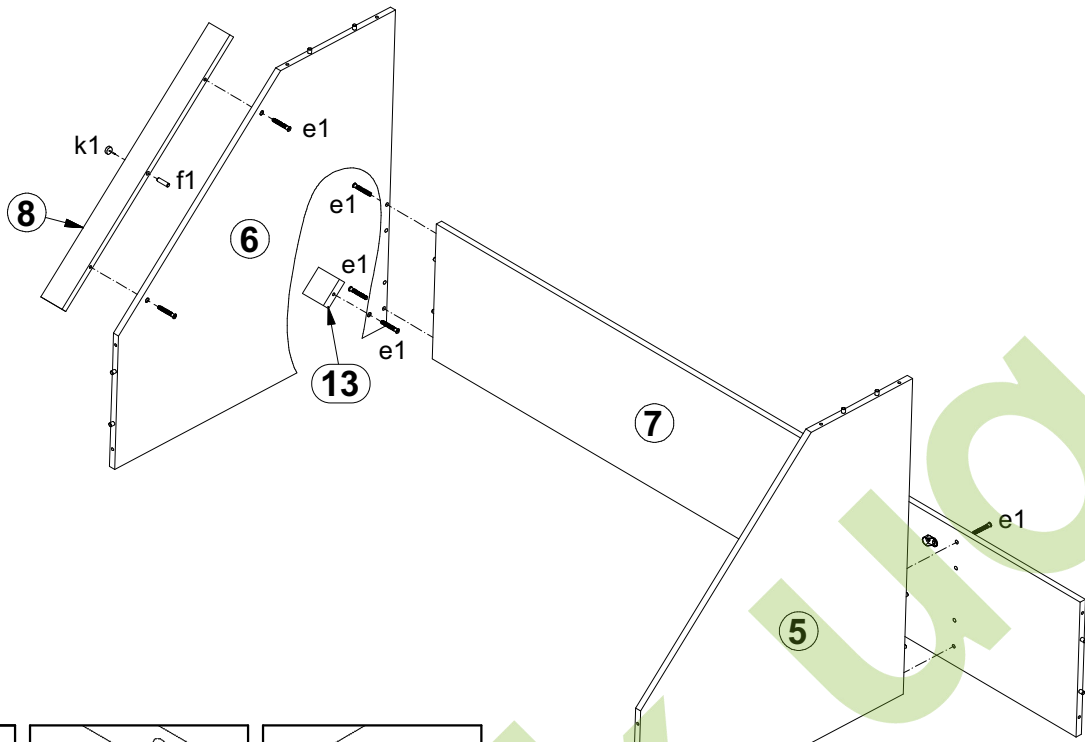

НЕПО / НЕРО

Шафа кутова / Шкаф угловой **SZFN2D**

A	B	C		D
1	S301-023	1863	315	3/3
2	S301-158	1946	332	1/3
3	S301-159	1946	332	1/3
4	S301-216	792	792	2/3
5	S301-328	759	775,5	2/3
6	S301-329	775,5	775,5	2/3
7	S301-424	1869	332	1/3
8	S301-425	654	61	2/3
9	S301-923	1898	240	1/3
10	S301-922	1898	392	1/3
11	dr-755	754		2/3
12	lh-1868	1868	14	1/3
13	S301-524	80	66	2/3

8x a14	8x b13	8x b8 h=17mm	2x c310	21x e1 φ7x50 mm	16x e23 φ6,3x30 mm	19x f1 φ8x30 mm	5x k1	100x l1
2x n1	8x p1 φ3,5x13 mm	10x p38 φ3,5x16 mm	16x p51 φ3,5x15 mm	4x p87 φ4x25 mm	11x s1	1x z1		

1 

2

3

4

5

6

7