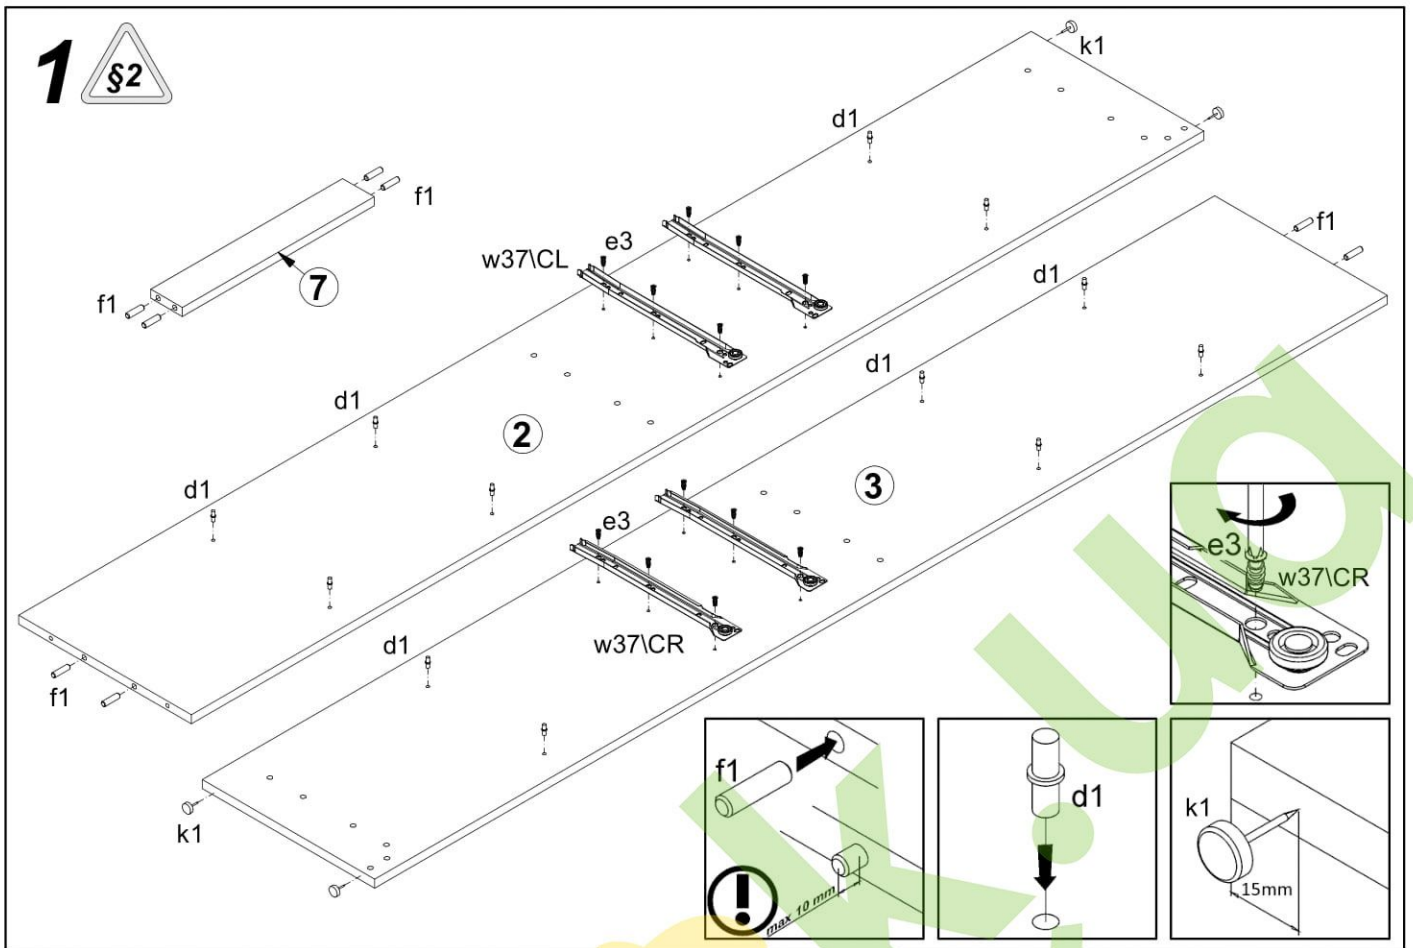

# НЕПО / НЕРО

Стелаж / Стеллаж **REG2S/40**

A	B	C	D	
1	S301-013	363	160	2/2
2	S301-125-01	1946	332	1/2
3	S301-126-01	1946	332	1/2
4	S301-210	400	333	1/2
5	S301-317	367	329	1/2
6	S301-319	365	310	1/2
7	S301-416	367	61	1/2
8	S301-915	1898	196	1/2
9	S301-914	325	299	1/2
10	S301-510	310	120	1/2
11	S301-511-01	300	120	1/2
12	S301-512-01	300	120	1/2
13	lh-1868	1868	14	1/2

2x  <b>c310</b>	12x  <b>d1</b> φ5x17 mm	12x  <b>e1</b> φ7x50 mm	12x  <b>e3</b> φ6x13 mm	8x  <b>e32</b> φ5x50 mm	16x  <b>f1</b> φ8x30 mm	4x  <b>k1</b>	55x  <b>l1</b>	1x  <b>n26<sup>1</sup></b>
1x  <b>p38</b> φ3,5x16 mm	8x  <b>p54</b> φ3x12 mm	4x  <b>p87</b> φ4x25 mm	8x  <b>r1</b> φ15x12mm #16	8x  <b>r16</b> 20/9	8x  <b>s1</b>	8x  <b>s2</b> ø16	2x  <b>w37<sup>CL</sup></b> 300 mm	2x  <b>w37<sup>CR</sup></b> 300 mm
2x  <b>w37<sup>DL</sup></b> 300 mm	2x  <b>w37<sup>DR</sup></b> 300 mm	1x  <b>z1</b>						

# 4

**5****6**