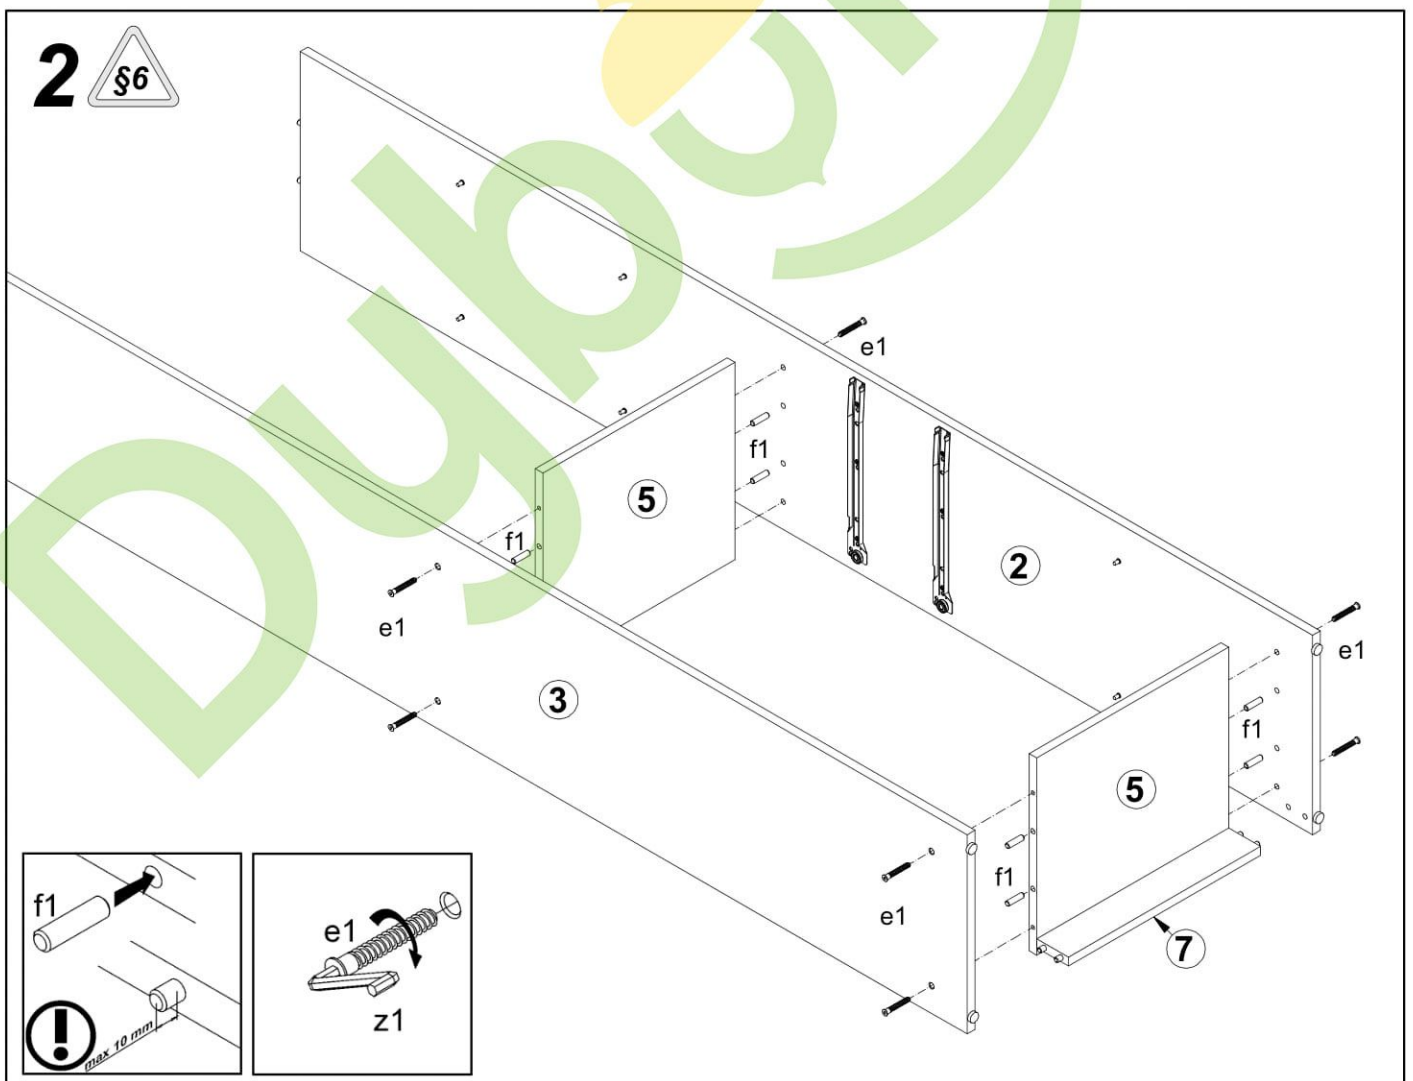

# НЕПО / НЕРО

Стелаж / Стеллаж **REG2S/40**

A	B	C	D	
1	S301-013	363	160	2/2
2	S301-125-01	1946	332	1/2
3	S301-126-01	1946	332	1/2
4	S301-210	400	333	1/2
5	S301-317	367	329	1/2
6	S301-319	365	310	1/2
7	S301-416	367	61	1/2
8	S301-915	1898	196	1/2
9	S301-914	325	299	1/2
10	S301-510	310	120	1/2
11	S301-511-01	300	120	1/2
12	S301-512-01	300	120	1/2
13	lh-1868	1868	14	1/2

2x  <b>c310</b>	12x  <b>d1</b> φ5x17 mm	12x  <b>e1</b> φ7x50 mm	12x  <b>e3</b> φ6x13 mm	8x  <b>e32</b> φ5x50 mm	16x  <b>f1</b> φ8x30 mm	4x  <b>k1</b>	55x  <b>l1</b>	1x  <b>n26<sup>1</sup></b>
1x  <b>p38</b> φ3,5x16 mm	8x  <b>p54</b> φ3x12 mm	4x  <b>p87</b> φ4x25 mm	8x  <b>r1</b> φ15x12mm #16	8x  <b>r16</b> 20/9	8x  <b>s1</b>	8x  <b>s2</b> ø16	2x  <b>w37<sup>CL</sup></b> 300 mm	2x  <b>w37<sup>CR</sup></b> 300 mm
2x  <b>w37<sup>DL</sup></b> 300 mm	2x  <b>w37<sup>DR</sup></b> 300 mm	1x  <b>z1</b>						