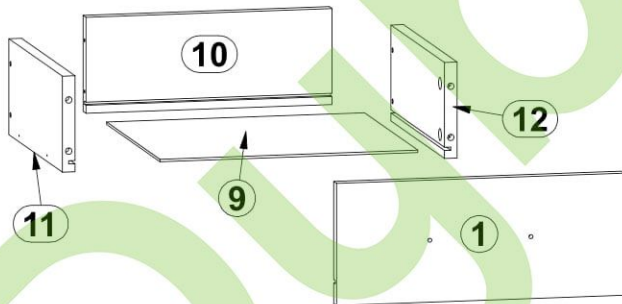

# НЕПО / НЕРО

Стелаж / Стеллаж **REG2S/40**

A	B	C	D	
1	S301-013	363	160	2/2
2	S301-125-01	1946	332	1/2
3	S301-126-01	1946	332	1/2
4	S301-210	400	333	1/2
5	S301-317	367	329	1/2
6	S301-319	365	310	1/2
7	S301-416	367	61	1/2
8	S301-915	1898	196	1/2
9	S301-914	325	299	1/2
10	S301-510	310	120	1/2
11	S301-511-01	300	120	1/2
12	S301-512-01	300	120	1/2
13	lh-1868	1868	14	1/2

2x  <b>c310</b>	12x  <b>d1</b> φ5x17 mm	12x  <b>e1</b> φ7x50 mm	12x  <b>e3</b> φ6x13 mm	8x  <b>e32</b> φ5x50 mm	16x  <b>f1</b> φ8x30 mm	4x  <b>k1</b>	55x  <b>l1</b>	1x  <b>n26<sup>1</sup></b>
1x  <b>p38</b> φ3,5x16 mm	8x  <b>p54</b> φ3x12 mm	4x  <b>p87</b> φ4x25 mm	8x  <b>r1</b> φ15x12mm #16	8x  <b>r16</b> 20/9	8x  <b>s1</b>	8x  <b>s2</b> ø16	2x  <b>w37<sup>CL</sup></b> 300 mm	2x  <b>w37<sup>CR</sup></b> 300 mm
2x  <b>w37<sup>DL</sup></b> 300 mm	2x  <b>w37<sup>DR</sup></b> 300 mm	1x  <b>z1</b>						