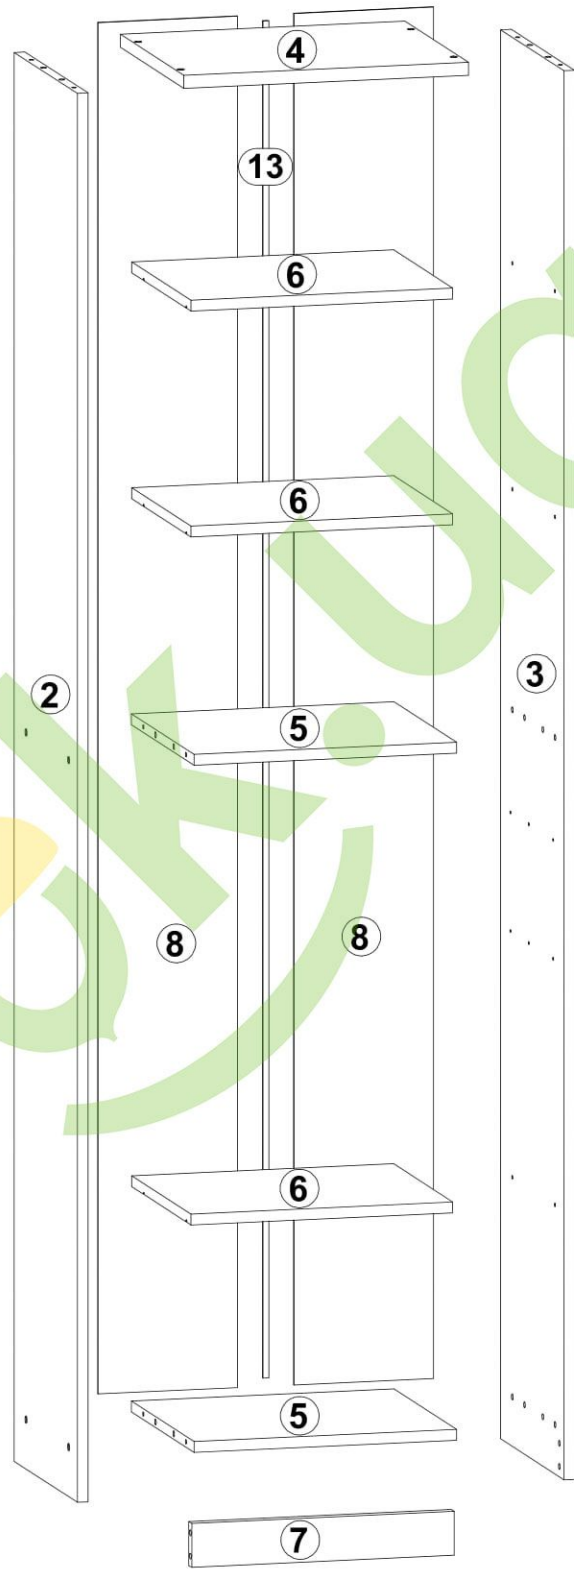

# НЕПО / НЕРО

Стелаж / Стеллаж **REG2S/40**

A	B	C	D	
1	S301-013	363	160	2/2
2	S301-125-01	1946	332	1/2
3	S301-126-01	1946	332	1/2
4	S301-210	400	333	1/2
5	S301-317	367	329	1/2
6	S301-319	365	310	1/2
7	S301-416	367	61	1/2
8	S301-915	1898	196	1/2
9	S301-914	325	299	1/2
10	S301-510	310	120	1/2
11	S301-511-01	300	120	1/2
12	S301-512-01	300	120	1/2
13	lh-1868	1868	14	1/2

2x  <b>c310</b>	12x  <b>d1</b> φ5x17 mm	12x  <b>e1</b> φ7x50 mm	12x  <b>e3</b> φ6x13 mm	8x  <b>e32</b> φ5x50 mm	16x  <b>f1</b> φ8x30 mm	4x  <b>k1</b>	55x  <b>l1</b>	1x  <b>n26<sup>1</sup></b>
1x  <b>p38</b> φ3,5x16 mm	8x  <b>p54</b> φ3x12 mm	4x  <b>p87</b> φ4x25 mm	8x  <b>r1</b> φ15x12mm #16	8x  <b>r16</b> 20/9	8x  <b>s1</b>	8x  <b>s2</b> ø16	2x  <b>w37<sup>CL</sup></b> 300 mm	2x  <b>w37<sup>CR</sup></b> 300 mm
2x  <b>w37<sup>DL</sup></b> 300 mm	2x  <b>w37<sup>DR</sup></b> 300 mm	1x  <b>z1</b>						

# 4

**5****6**