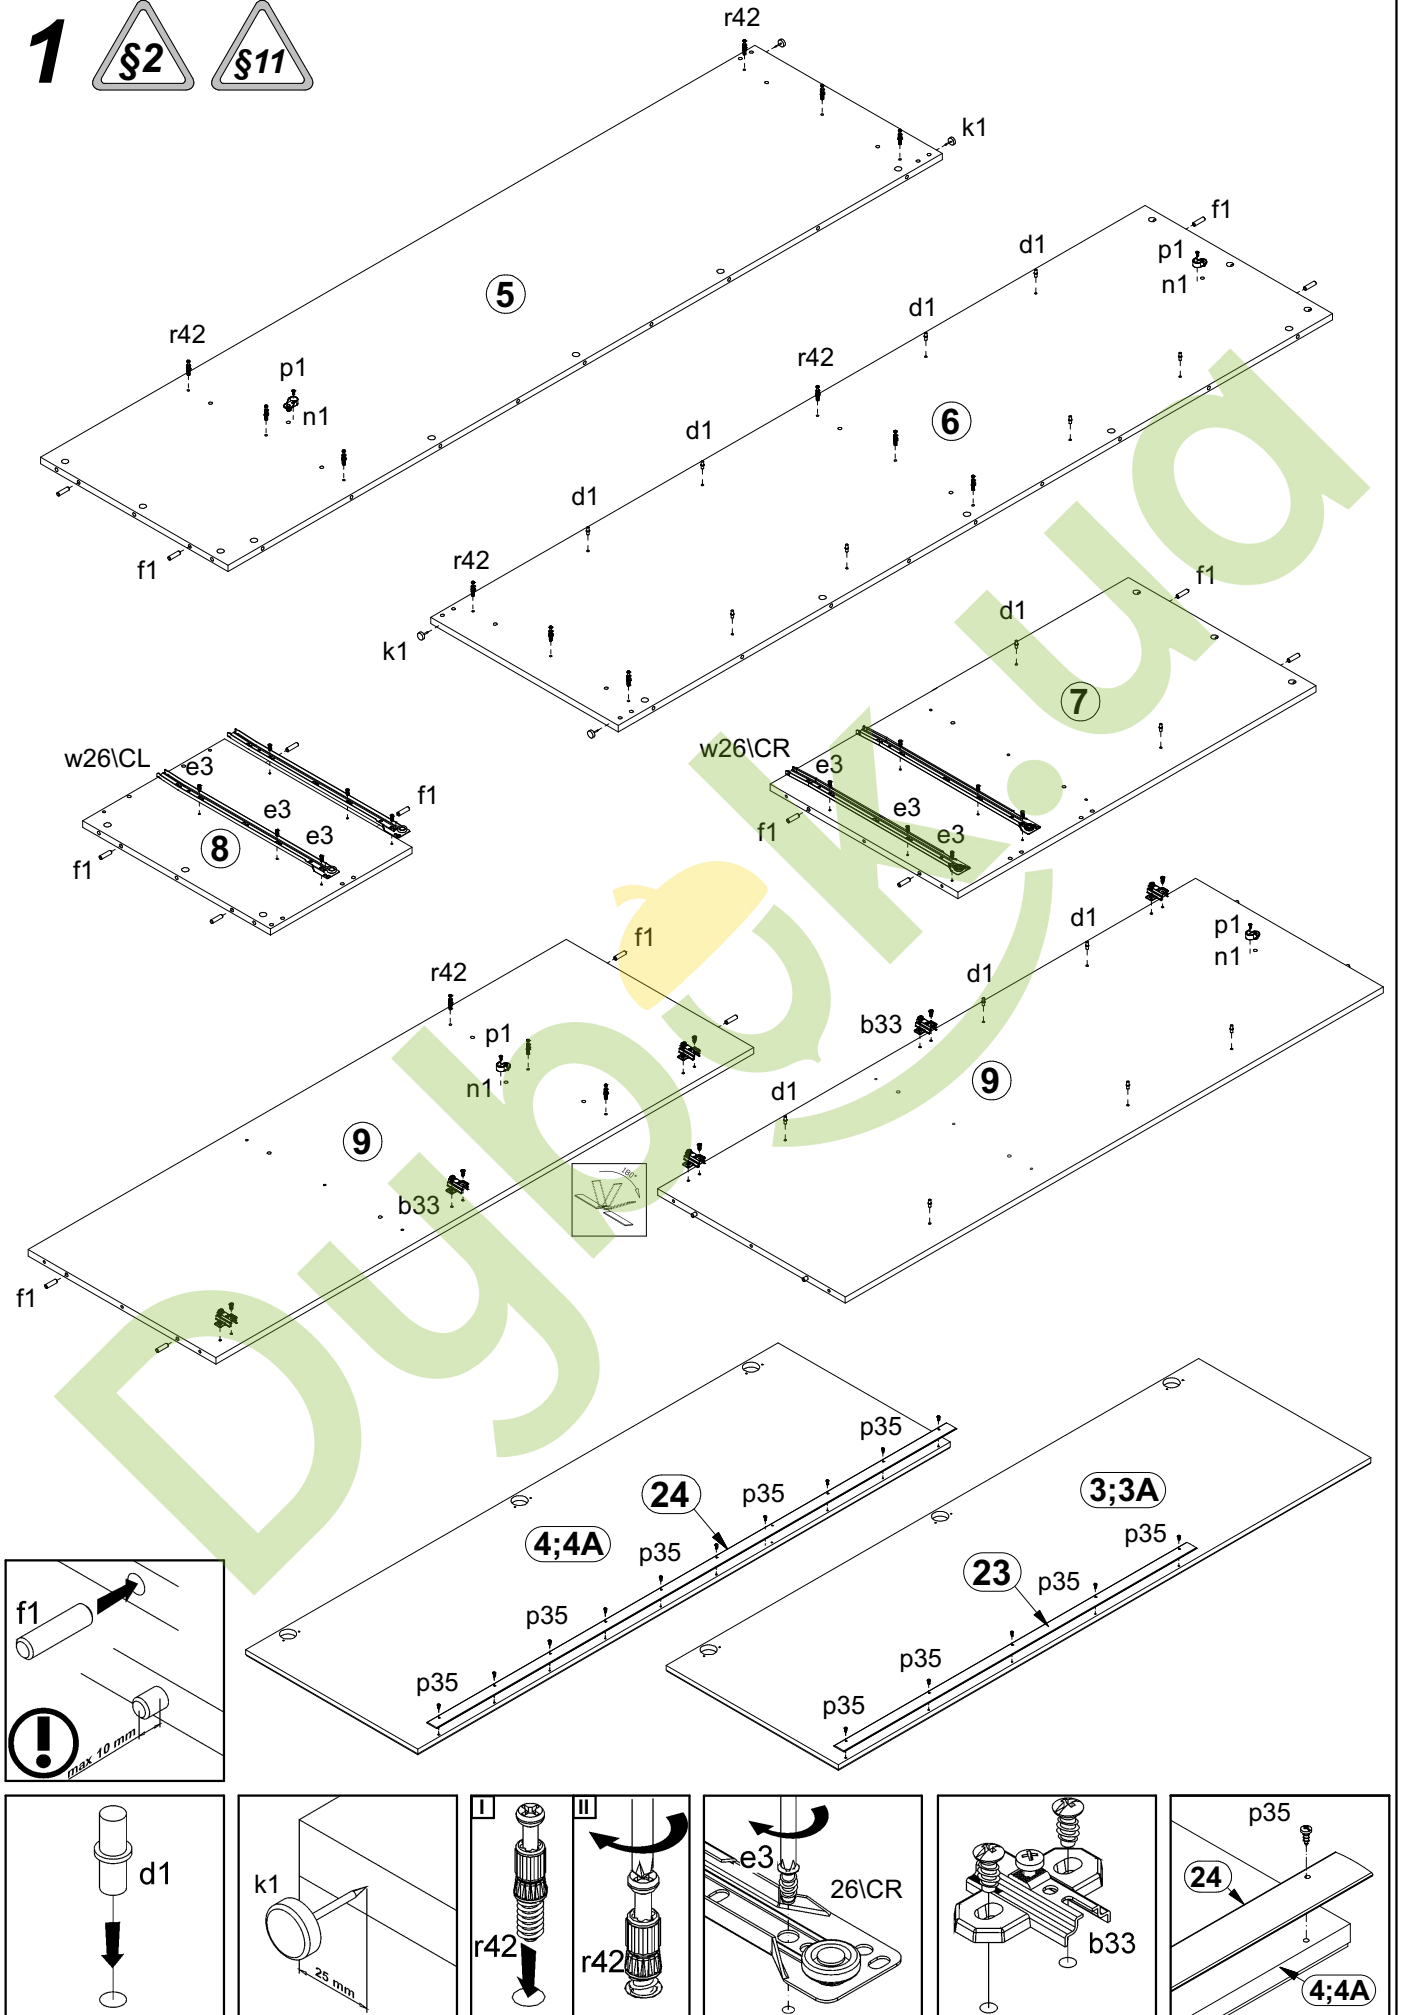

КОЕН

Шафа / Шкаф SZF4D2S

A	B	C	D	
1	S136-013	1940	488	6/7
1A	S136-013A	1940	488	6/7
2	S136-022	1004	185	6/7
2A	S136-022A	1004	185	6/7
3	S136-024	1534	498	7/7
3A	S136-024A	1534	498	7/7
4	S136-017	1534	498	7/7
4A	S136-017A	1534	498	7/7
5	S136-144	2058	540	1/7
6	S136-163	2058	540	1/7
7	S136-162	954	540	2/7
8	S136-164	408	540	2/7
9	S136-161	1550	540	1/7
10	S136-219	2138	540	2/7
11	S136-329	2105	540	2/7
12	S136-319	1044	535	3/7
13	S136-331	1044	540	3/7
14	S136-332	1044	535	3/7
15	S136-321	535	535	4/7
16	S136-333	492	535	4/7

- Фасад ДСП
- Фасад МДФ
- Фасад ДСП
- Фасад МДФ
- Фасад ДСП
- Фасад МДФ
- Фасад ДСП
- Фасад МДФ

A	B	C	D	
17	S136-330	1017	540	3/7
18	S136-5566	1000	408	3/7
19	S136-432	1000	56	2/7
20	S136-430	2105	68	2/7
21	S136-429	2105	68	2/7
22	S136-431	2009	50	2/7
23	S136-507	950	29	1/7
24	S136-505	1496	29	1/7
25	S136-593	2075	65	5/7
26	S136-594	2075	65	5/7
27	S136-598	2139	65	5/7
28	S136-919	2000	556	1/7
29	S136-925	1575	508	1/7
30	S136-924	962	498	4/7
31	S136-509	500	120	4/7
32	S136-510	500	120	4/7
33	S136-5565	951	120	4/7
34	DR-1039	1039	24	3/7
35	LH-1549	1549	14	1/7
36	LH-1003	1003	14	1/7

1

2

3

4

5

6

7

8