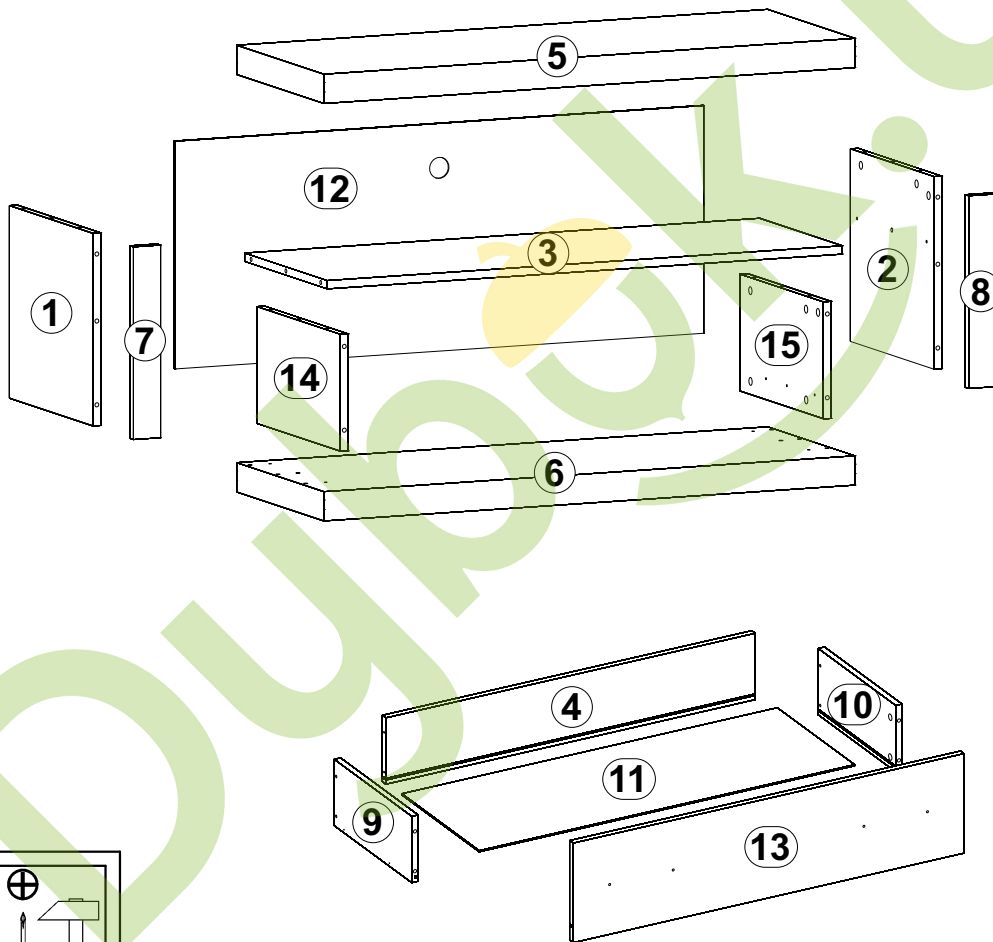

# КАРМЕШ

Тумба РТВ - 110

A	B	C		D
1	AZ1-169	368	384	1/3
2	AZ1-171	368	384	1/3
3	AZ1-330	1067	380	1/3
4	AZ1-510	932	160	1/3
5	AZ1-226	1102	402	2/3
6	AZ1-246	1102	402	2/3
7	AZ1-499	368	56	2/3
8	AZ1-1401	368	56	2/3
9	AZ1-507	350	160	2/3
10	AZ1-508	350	160	2/3
11	AZ1-914	947	349	2/3
12	AZ1-915	1095	435	2/3
13	AZ1-017	984	240	3/3
14	AZ1-170	230	384	1/3
15	AZ1-172	230	384	1/3

2x  c399	6x  Ø6x13 mm e3	4x  Ø5x50 mm e32	20x  Ø8x30 mm f1	4x  M4x22 mm j30	4x  60x60 mm k99	30x  l1	8x  Ø4x35 mm p6
2x  Ø3,5x16 mm p25	4x  Ø3x12 mm p54	24x  Ø15x12 mm #16 r1	24x  r16	12x  Ø16 mm s2	1x  333 mm t19	1x  350 mm w45DR	1x  350 mm w45CR
1x  350 mm w45DL	1x  350 mm w45CL						