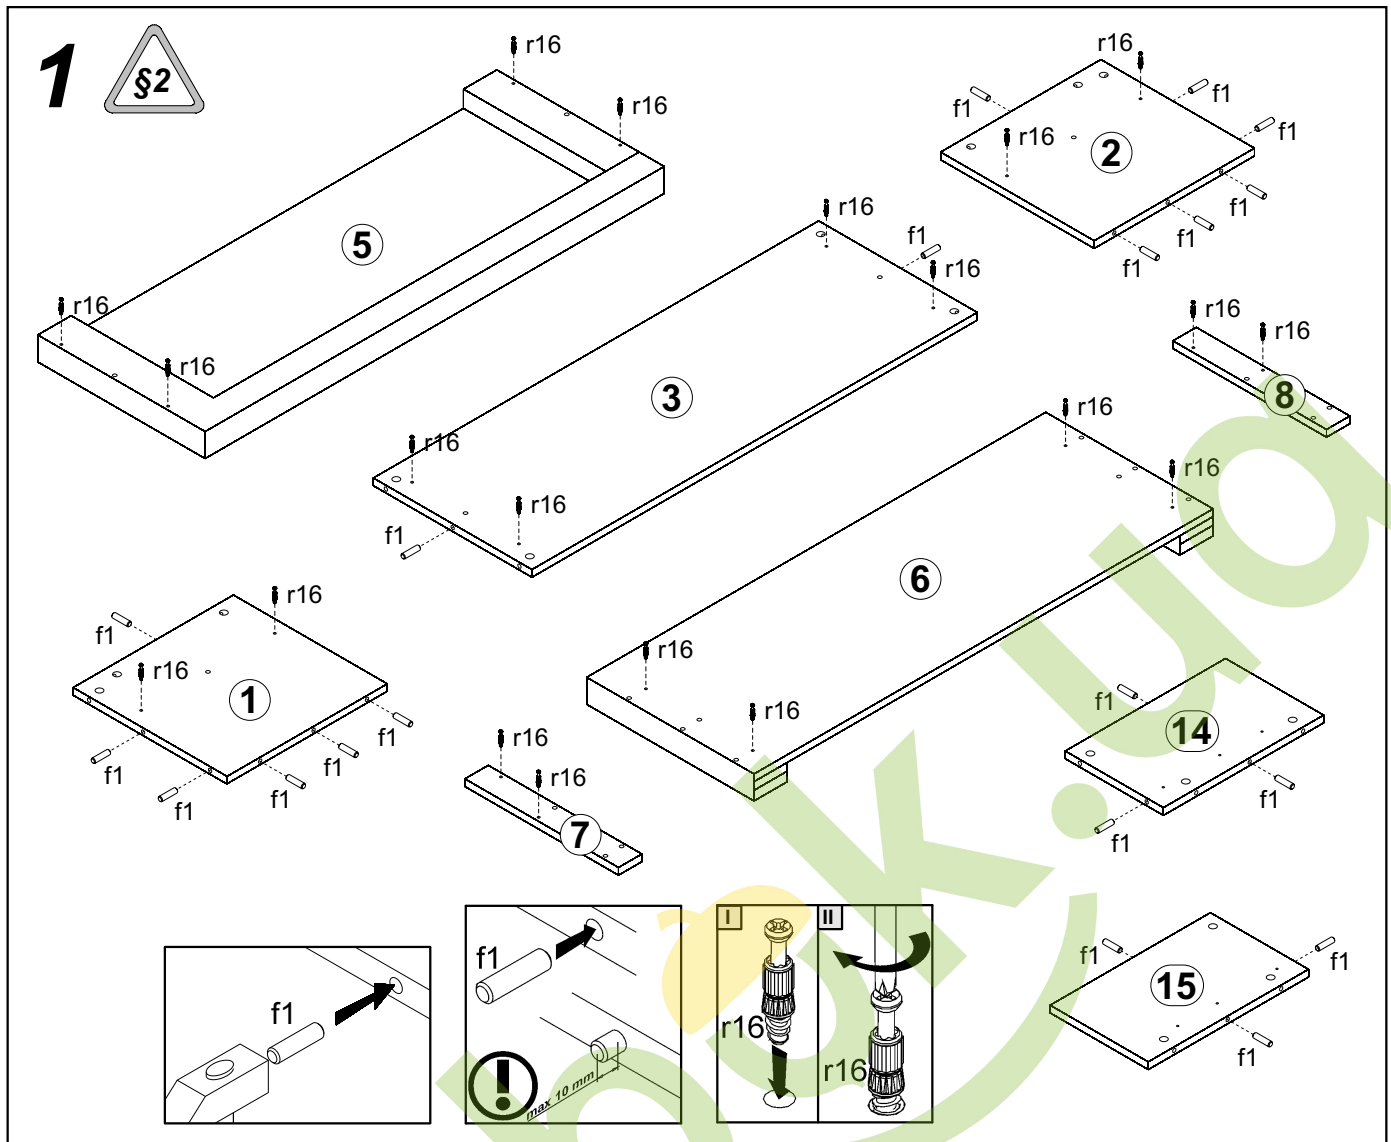

# КАРМЕШ

Тумба РТВ - 110

A	B	C		D
1	AZ1-169	368	384	1/3
2	AZ1-171	368	384	1/3
3	AZ1-330	1067	380	1/3
4	AZ1-510	932	160	1/3
5	AZ1-226	1102	402	2/3
6	AZ1-246	1102	402	2/3
7	AZ1-499	368	56	2/3
8	AZ1-1401	368	56	2/3
9	AZ1-507	350	160	2/3
10	AZ1-508	350	160	2/3
11	AZ1-914	947	349	2/3
12	AZ1-915	1095	435	2/3
13	AZ1-017	984	240	3/3
14	AZ1-170	230	384	1/3
15	AZ1-172	230	384	1/3

2x  c399	6x  Ø6x13 mm e3	4x  Ø5x50 mm e32	20x  Ø8x30 mm f1	4x  M4x22 mm j30	4x  60x60 mm k99	30x  l1	8x  Ø4x35 mm p6
2x  Ø3,5x16 mm p25	4x  Ø3x12 mm p54	24x  Ø15x12 mm #16 r1	24x  r16	12x  Ø16 mm s2	1x  333 mm t19	1x  350 mm w45DR	1x  350 mm w45CR
1x  350 mm w45DL	1x  350 mm w45CL						