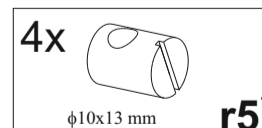

# LARGO CLASSIC (KAPKAC) LOZ 160 LOZ 140 LOZ 180

LOZ 160

A	B	C	D
1	S56-140	2000	260 3/3
2	S56-142	1603	200 3/3
3	S56-040	1660	785 1/3
4	S56-042	1660	460 2/3

LOZ 140

A	B	C	D
1	S56-140	2000	260 3/3
2	S56-141	1403	200 3/3
3	S52-041	1460	785 1/3
4	S56-043	1460	460 2/3

LOZ 180

A	B	C	D
1	S56-140	2000	260 3/3
2	S56-144	1803	200 3/3
3	S56-045	1860	785 1/3
4	S56-047	1860	460 2/3

1