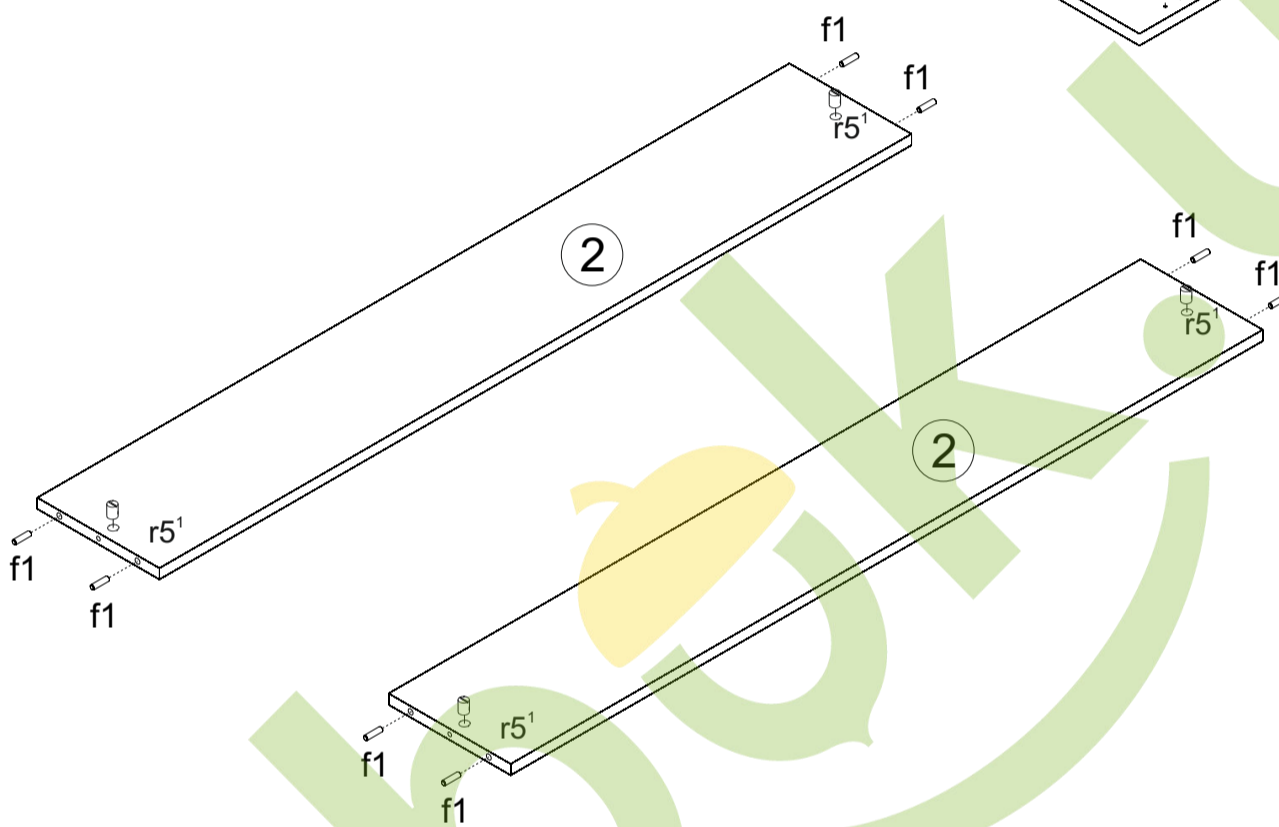

# LARGO CLASSIC (KAPKAC) LOZ 160 LOZ 140 LOZ 180

LOZ 160

A	B	C	D
1	S56-140	2000	260 3/3
2	S56-142	1603	200 3/3
3	S56-040	1660	785 1/3
4	S56-042	1660	460 2/3

LOZ 140

A	B	C	D
1	S56-140	2000	260 3/3
2	S56-141	1403	200 3/3
3	S52-041	1460	785 1/3
4	S56-043	1460	460 2/3

LOZ 180

A	B	C	D
1	S56-140	2000	260 3/3
2	S56-144	1803	200 3/3
3	S56-045	1860	785 1/3
4	S56-047	1860	460 2/3

1