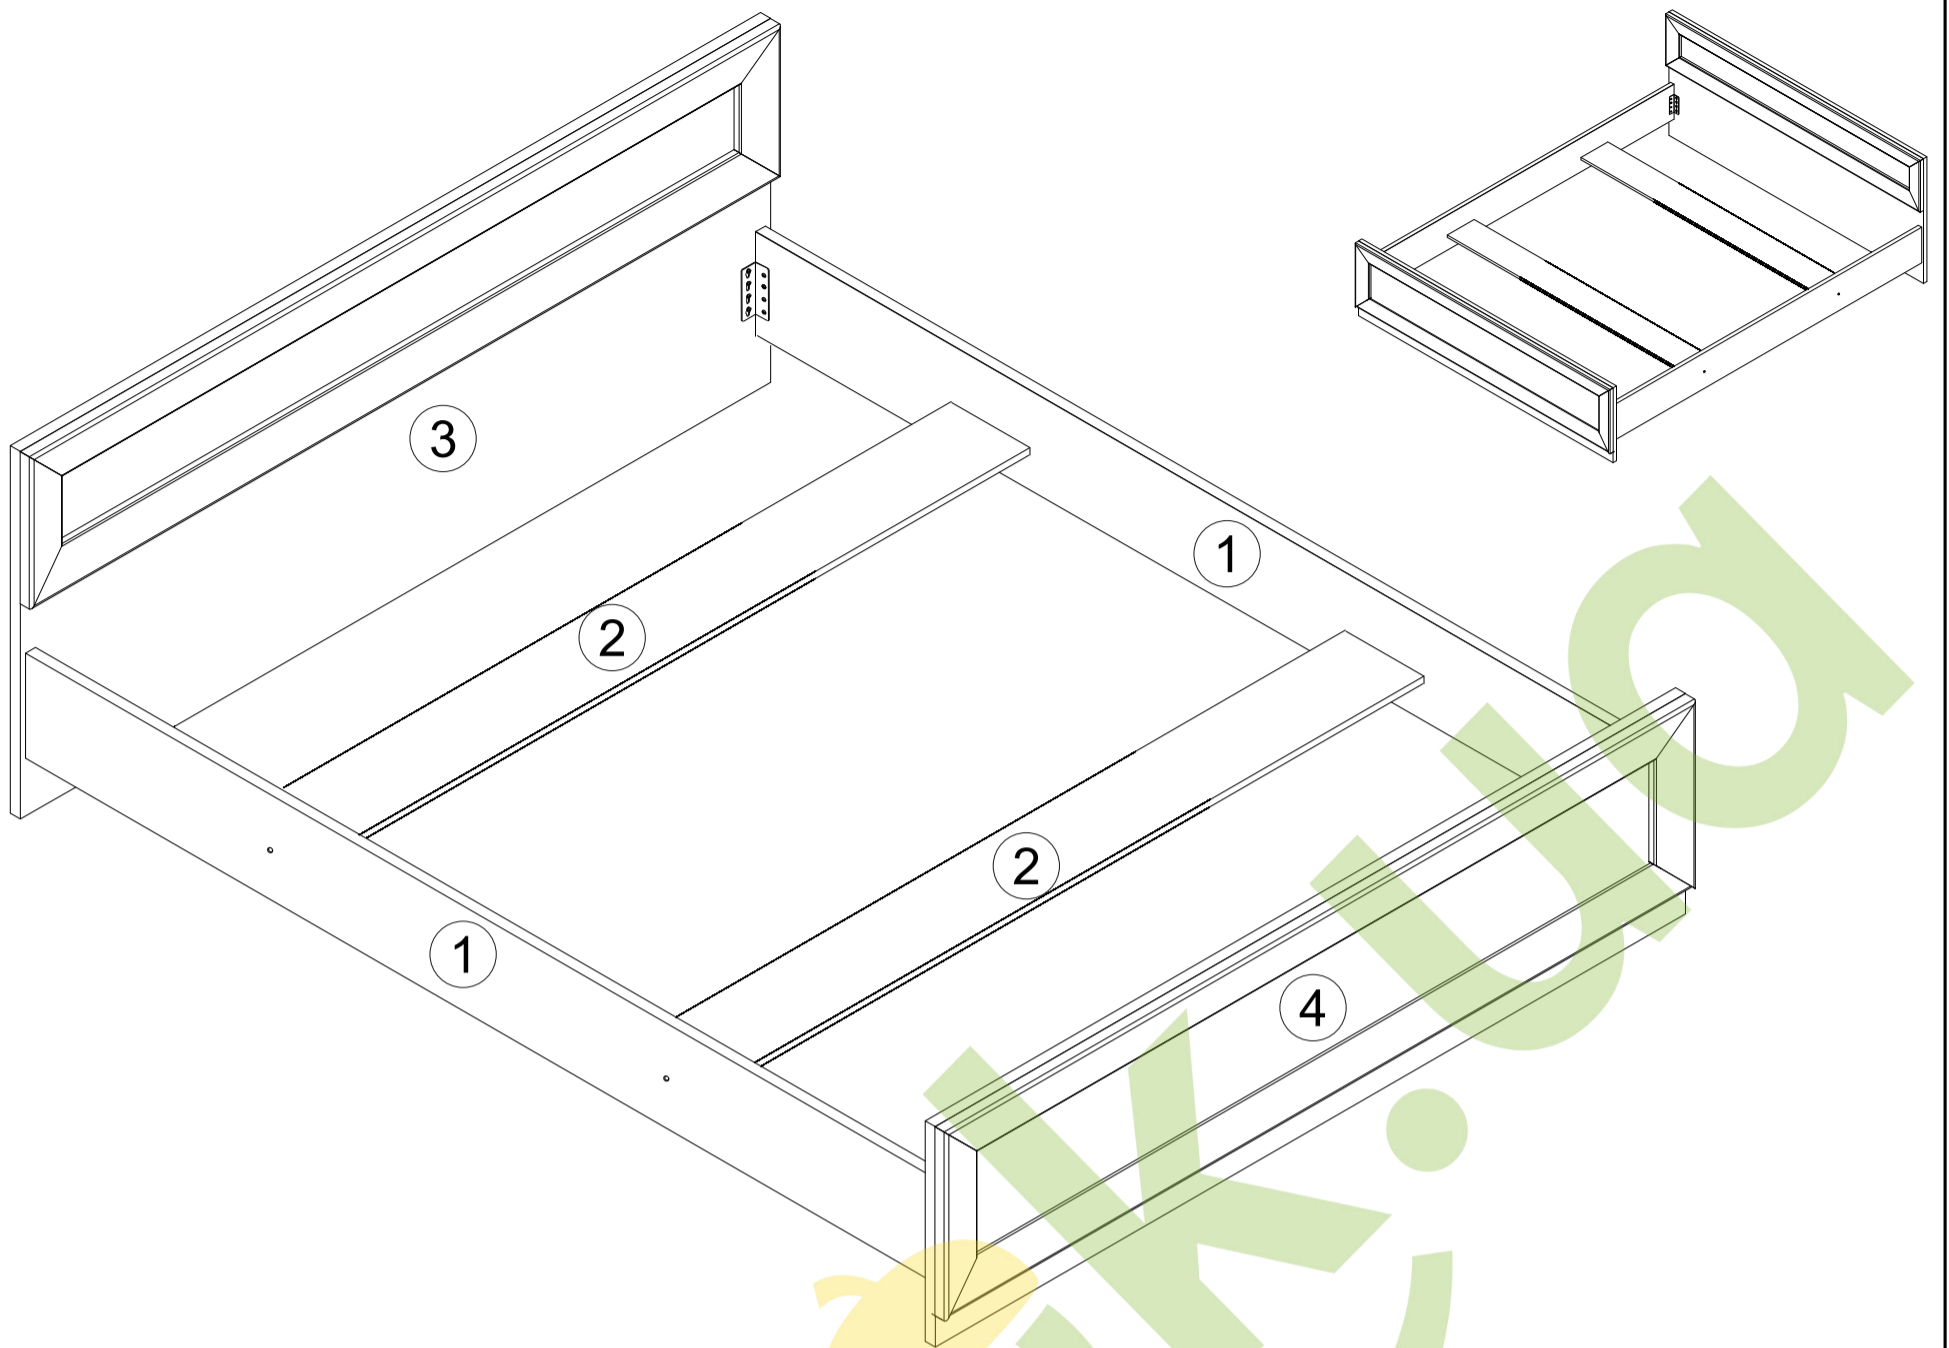

# LARGO CLASSIC (KAPKAC) LOZ 160 LOZ 140 LOZ 180

LOZ 160

A	B	C	D
1	S56-140	2000	260 3/3
2	S56-142	1603	200 3/3
3	S56-040	1660	785 1/3
4	S56-042	1660	460 2/3

LOZ 140

A	B	C	D
1	S56-140	2000	260 3/3
2	S56-141	1403	200 3/3
3	S52-041	1460	785 1/3
4	S56-043	1460	460 2/3

LOZ 180

A	B	C	D
1	S56-140	2000	260 3/3
2	S56-144	1803	200 3/3
3	S56-045	1860	785 1/3
4	S56-047	1860	460 2/3

1