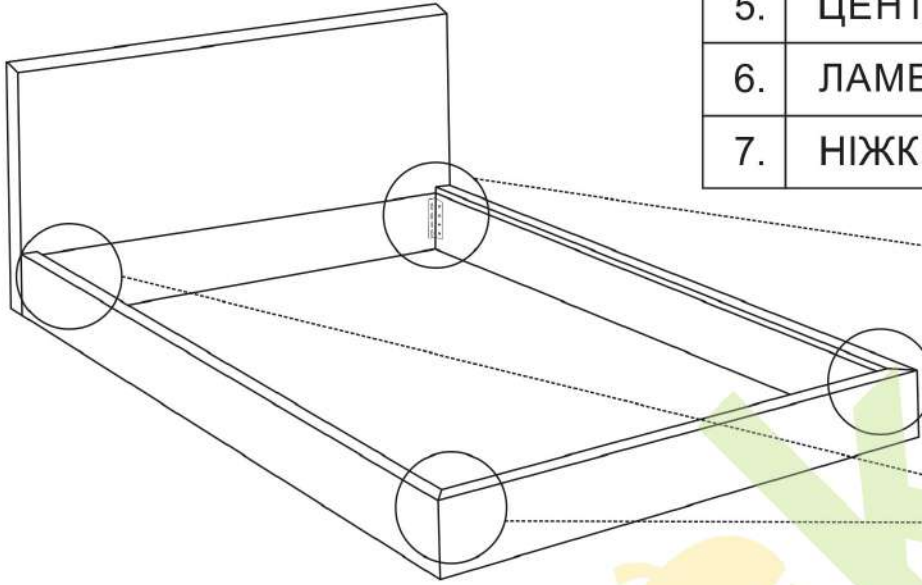

НАЙМЕНУВАННЯ ДЕТАЛЕЙ ЛІЖКА

СХЕМА ЗБОРКИ ЛІЖКА

* для зборки необхідний шурупверт

| № | ОПИС | КІЛЬКІСТЬ |
|----|-------------------|-----------|
| 1. | УЗГОЛІВ'Я | 1 ШТ |
| 2. | ПЕРЕДНЯ ЦАРГА | 1 ШТ |
| 3. | БІЧНА ЦАРГА | 2 ШТ |
| 4. | СТЯЖНА ПЛАНКА | 1 ШТ |
| 5. | ЦЕНТРАЛЬНА ПЛАНКА | 1 ШТ |
| 6. | ЛАМЕЛІ | 34 ШТ |
| 7. | НІЖКИ | 4 ШТ |

В КОМПЛЕКТ ВХОДИТЬ:

| | |
|---------------------|-------|
| ШЕСТИГРАННИЙ КЛЮЧ 5 | 1 ШТ |
| ПАСПОРТ ВИРОБУ | 1 ШТ |
| ШУРУП ПІД НІЖКИ | 16 ШТ |