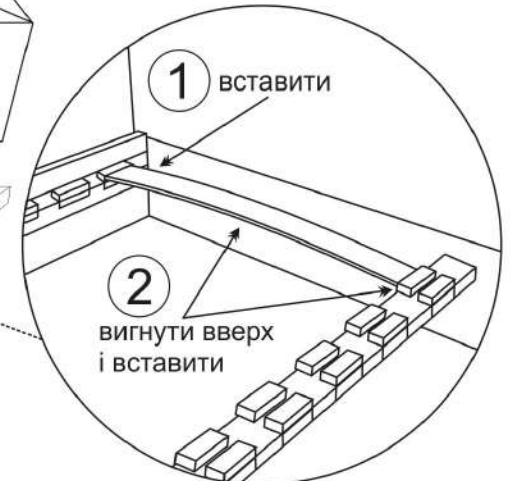

НАЙМЕНУВАННЯ ДЕТАЛЕЙ ЛІЖКА

СХЕМА ЗБОРКИ ЛІЖКА

* для зборки необхідний шурупверт

| № | ОПИС | КІЛЬКІСТЬ |
|----|-------------------|-----------|
| 1. | УЗГОЛІВ'Я | 1 ШТ |
| 2. | ПЕРЕДНЯ ЦАРГА | 1 ШТ |
| 3. | БІЧНА ЦАРГА | 2 ШТ |
| 4. | СТЯЖНА ПЛАНКА | 1 ШТ |
| 5. | ЦЕНТРАЛЬНА ПЛАНКА | 1 ШТ |
| 6. | ЛАМЕЛІ | 34 ШТ |
| 7. | НІЖКИ | 4 ШТ |

В КОМПЛЕКТ ВХОДИТЬ:

| | |
|---------------------|-------|
| ШЕСТИГРАННИЙ КЛЮЧ 5 | 1 ШТ |
| ПАСПОРТ ВИРОБУ | 1 ШТ |
| ШУРУП ПІД НІЖКИ | 16 ШТ |