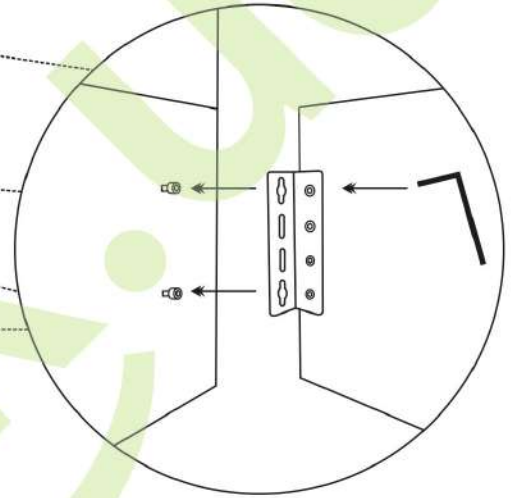

НАЙМЕНУВАННЯ ДЕТАЛЕЙ ЛІЖКА

СХЕМА ЗБОРКИ ЛІЖКА

* для зборки необхідний шурупверт

| № | ОПИС | КІЛЬКІСТЬ |
|----|-------------------|-----------|
| 1. | УЗГОЛІВ'Я | 1 ШТ |
| 2. | ПЕРЕДНЯ ЦАРГА | 1 ШТ |
| 3. | БІЧНА ЦАРГА | 2 ШТ |
| 4. | СТЯЖНА ПЛАНКА | 1 ШТ |
| 5. | ЦЕНТРАЛЬНА ПЛАНКА | 1 ШТ |
| 6. | ЛАМЕЛІ | 34 ШТ |
| 7. | НІЖКИ | 4 ШТ |

В КОМПЛЕКТ ВХОДИТЬ:

| | |
|---------------------|-------|
| ШЕСТИГРАННИЙ КЛЮЧ 5 | 1 ШТ |
| ПАСПОРТ ВИРОБУ | 1 ШТ |
| ШУРУП ПІД НІЖКИ | 16 ШТ |