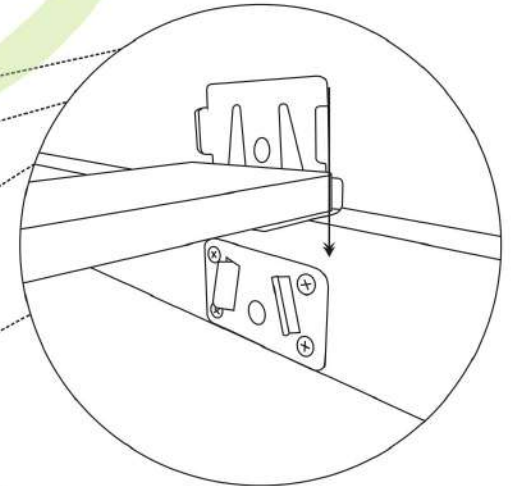

НАЙМЕНУВАННЯ ДЕТАЛЕЙ ЛІЖКА

СХЕМА ЗБОРКИ ЛІЖКА

* для зборки необхідний шурупверт

| № | ОПИС | КІЛЬКІСТЬ |
|----|-------------------|-----------|
| 1. | УЗГОЛІВ'Я | 1 ШТ |
| 2. | ПЕРЕДНЯ ЦАРГА | 1 ШТ |
| 3. | БІЧНА ЦАРГА | 2 ШТ |
| 4. | СТЯЖНА ПЛАНКА | 1 ШТ |
| 5. | ЦЕНТРАЛЬНА ПЛАНКА | 1 ШТ |
| 6. | ЛАМЕЛІ | 34 ШТ |
| 7. | НІЖКИ | 4 ШТ |

В КОМПЛЕКТ ВХОДИТЬ:

| | |
|---------------------|-------|
| ШЕСТИГРАННИЙ КЛЮЧ 5 | 1 ШТ |
| ПАСПОРТ ВИРОБУ | 1 ШТ |
| ШУРУП ПІД НІЖКИ | 16 ШТ |