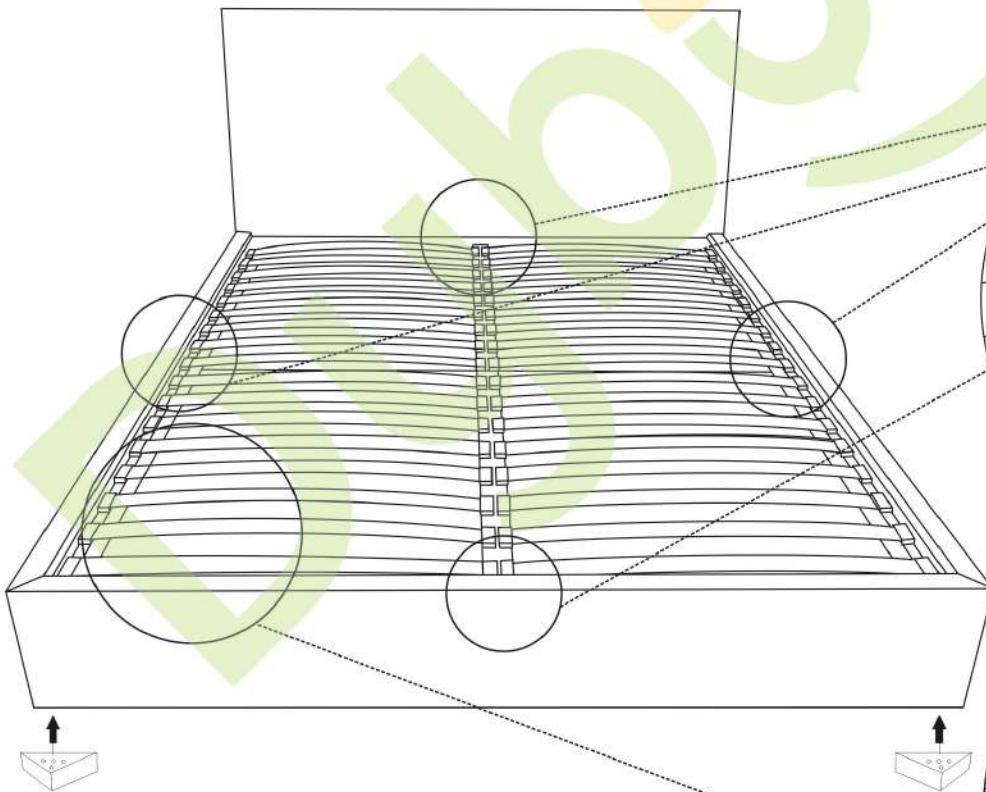

НАЙМЕНУВАННЯ ДЕТАЛЕЙ ЛІЖКА

СХЕМА ЗБОРКИ ЛІЖКА

* для зборки необхідний шурупверт

| № | ОПИС | КІЛЬКІСТЬ |
|----|-------------------|-----------|
| 1. | УЗГОЛІВ'Я | 1 ШТ |
| 2. | ПЕРЕДНЯ ЦАРГА | 1 ШТ |
| 3. | БІЧНА ЦАРГА | 2 ШТ |
| 4. | СТЯЖНА ПЛАНКА | 1 ШТ |
| 5. | ЦЕНТРАЛЬНА ПЛАНКА | 1 ШТ |
| 6. | ЛАМЕЛІ | 34 ШТ |
| 7. | НІЖКИ | 4 ШТ |

В КОМПЛЕКТ ВХОДИТЬ:

| | |
|---------------------|-------|
| ШЕСТИГРАННИЙ КЛЮЧ 5 | 1 ШТ |
| ПАСПОРТ ВИРОБУ | 1 ШТ |
| ШУРУП ПІД НІЖКИ | 16 ШТ |